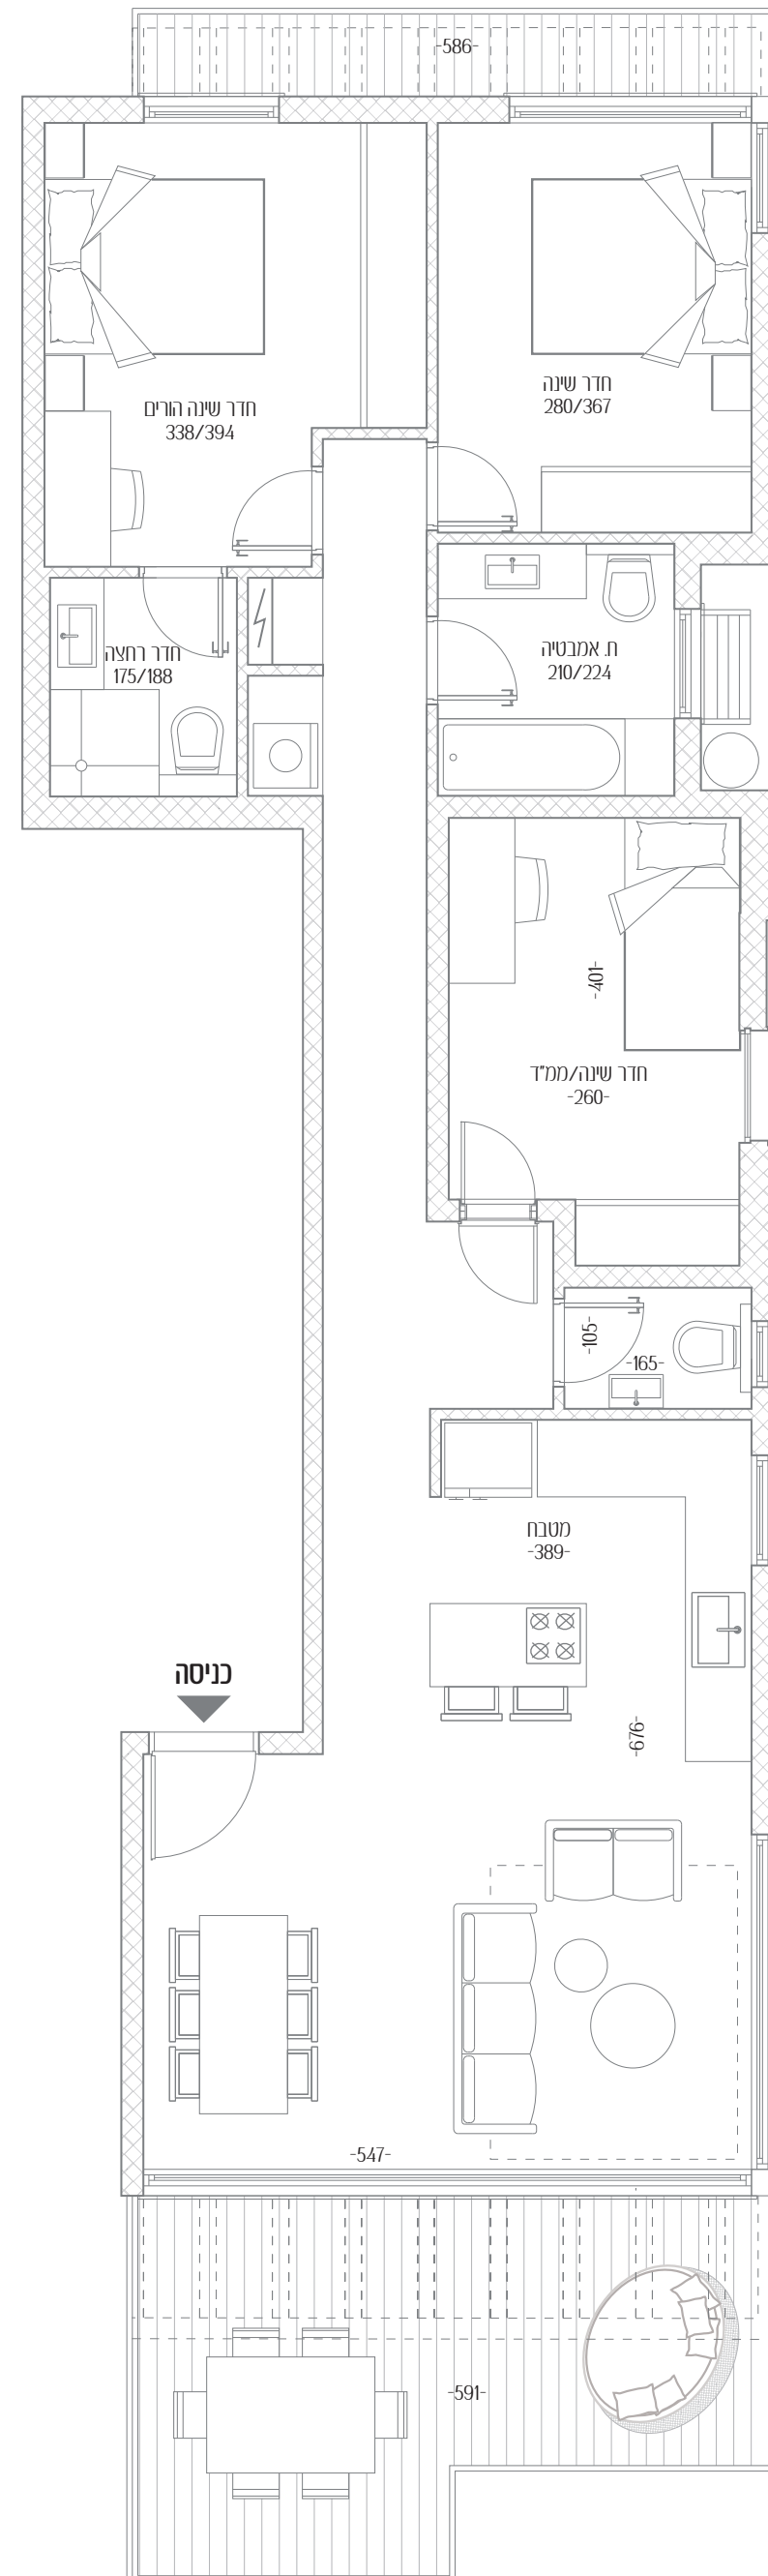

# דויד המלך 29

איכות חיים בכל צעד

---

13	דירה מס'
4	חדרים
צפון - מזרח - דרום	כיווני אוויר
6	קומה
103.6 מ"ר	שטח דירה
4.6+17.5 מ"ר	שטח מרפסות

---

כל התוכניות, הפרטים וההדמיות הם להמחשה בלבד ואינם מהווים כל התחייבות מצד החברה.