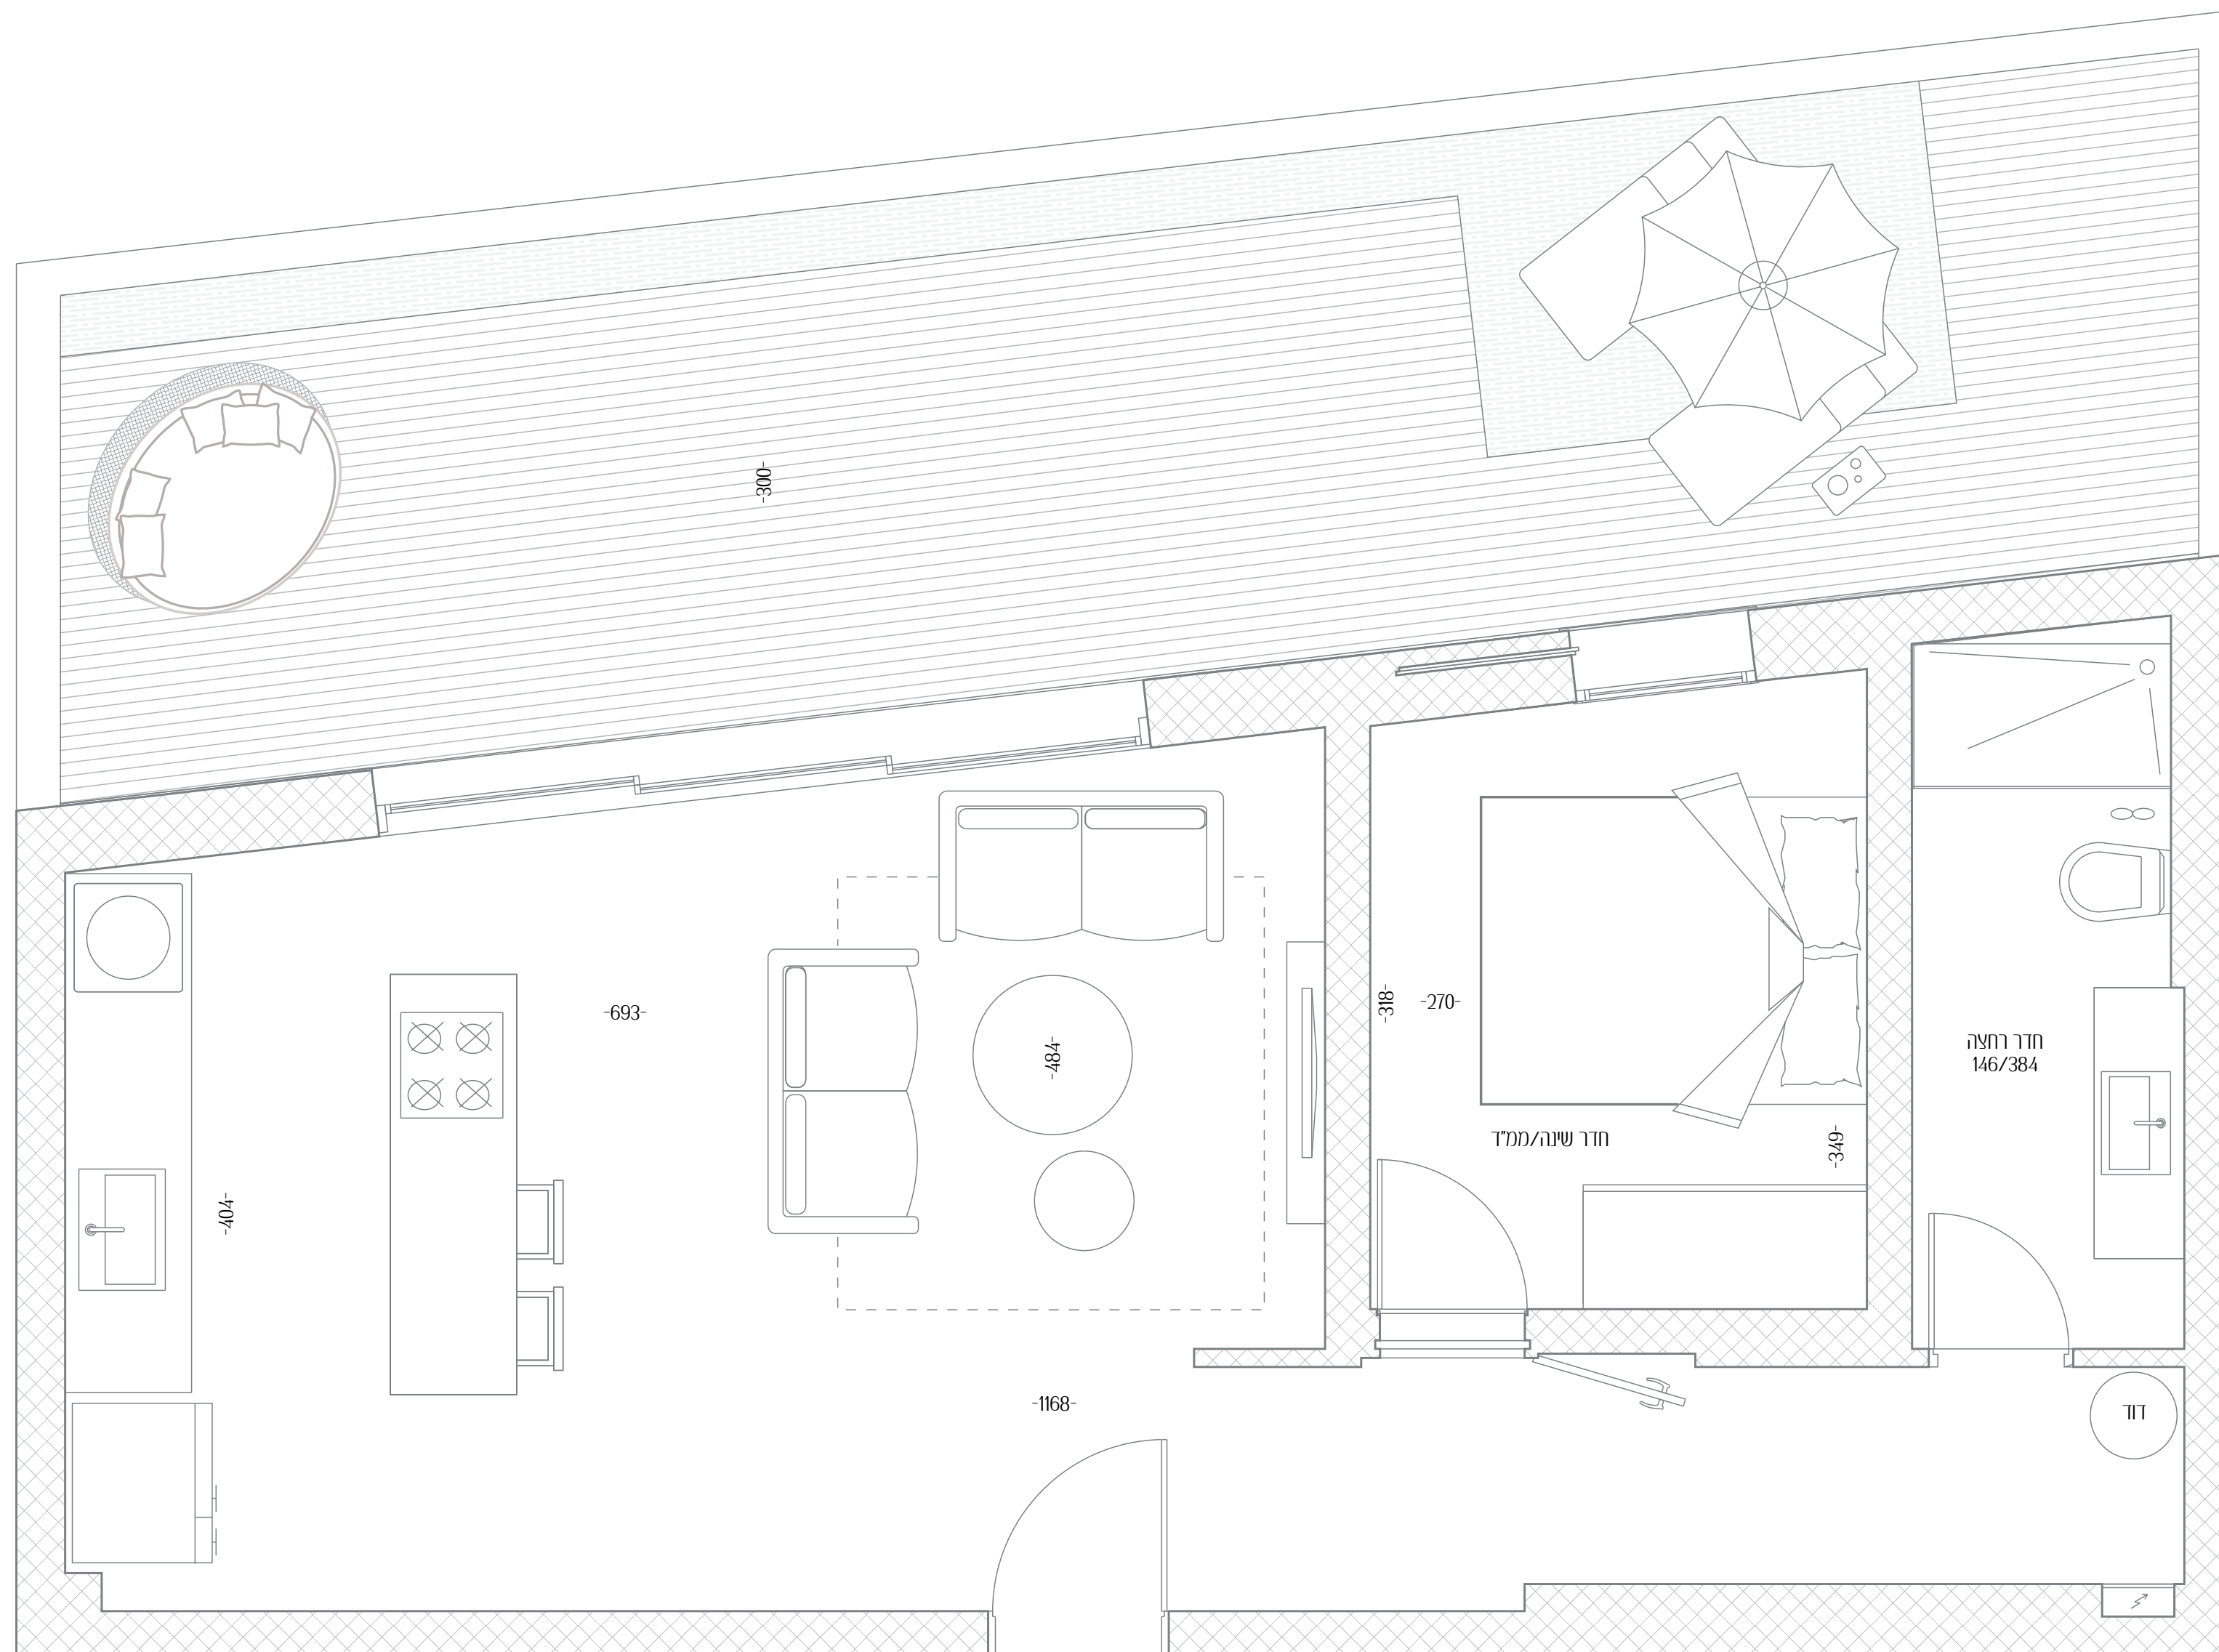

# חברה חדשה 3

השראה חדשה לחיים  
החדשים שלכם

1	דירה מס'
2	חדרים
צפון	כיווני אוויר
קרקע	קומה
66.1 מ"ר	שטח דירה
36.6 מ"ר	שטח גינה

כל התוכניות, הפרטים וההדמיות הם להמחשה בלבד ואינם מהווים כל התחייבות מצד החברה.

כניסה

חברה חדשה