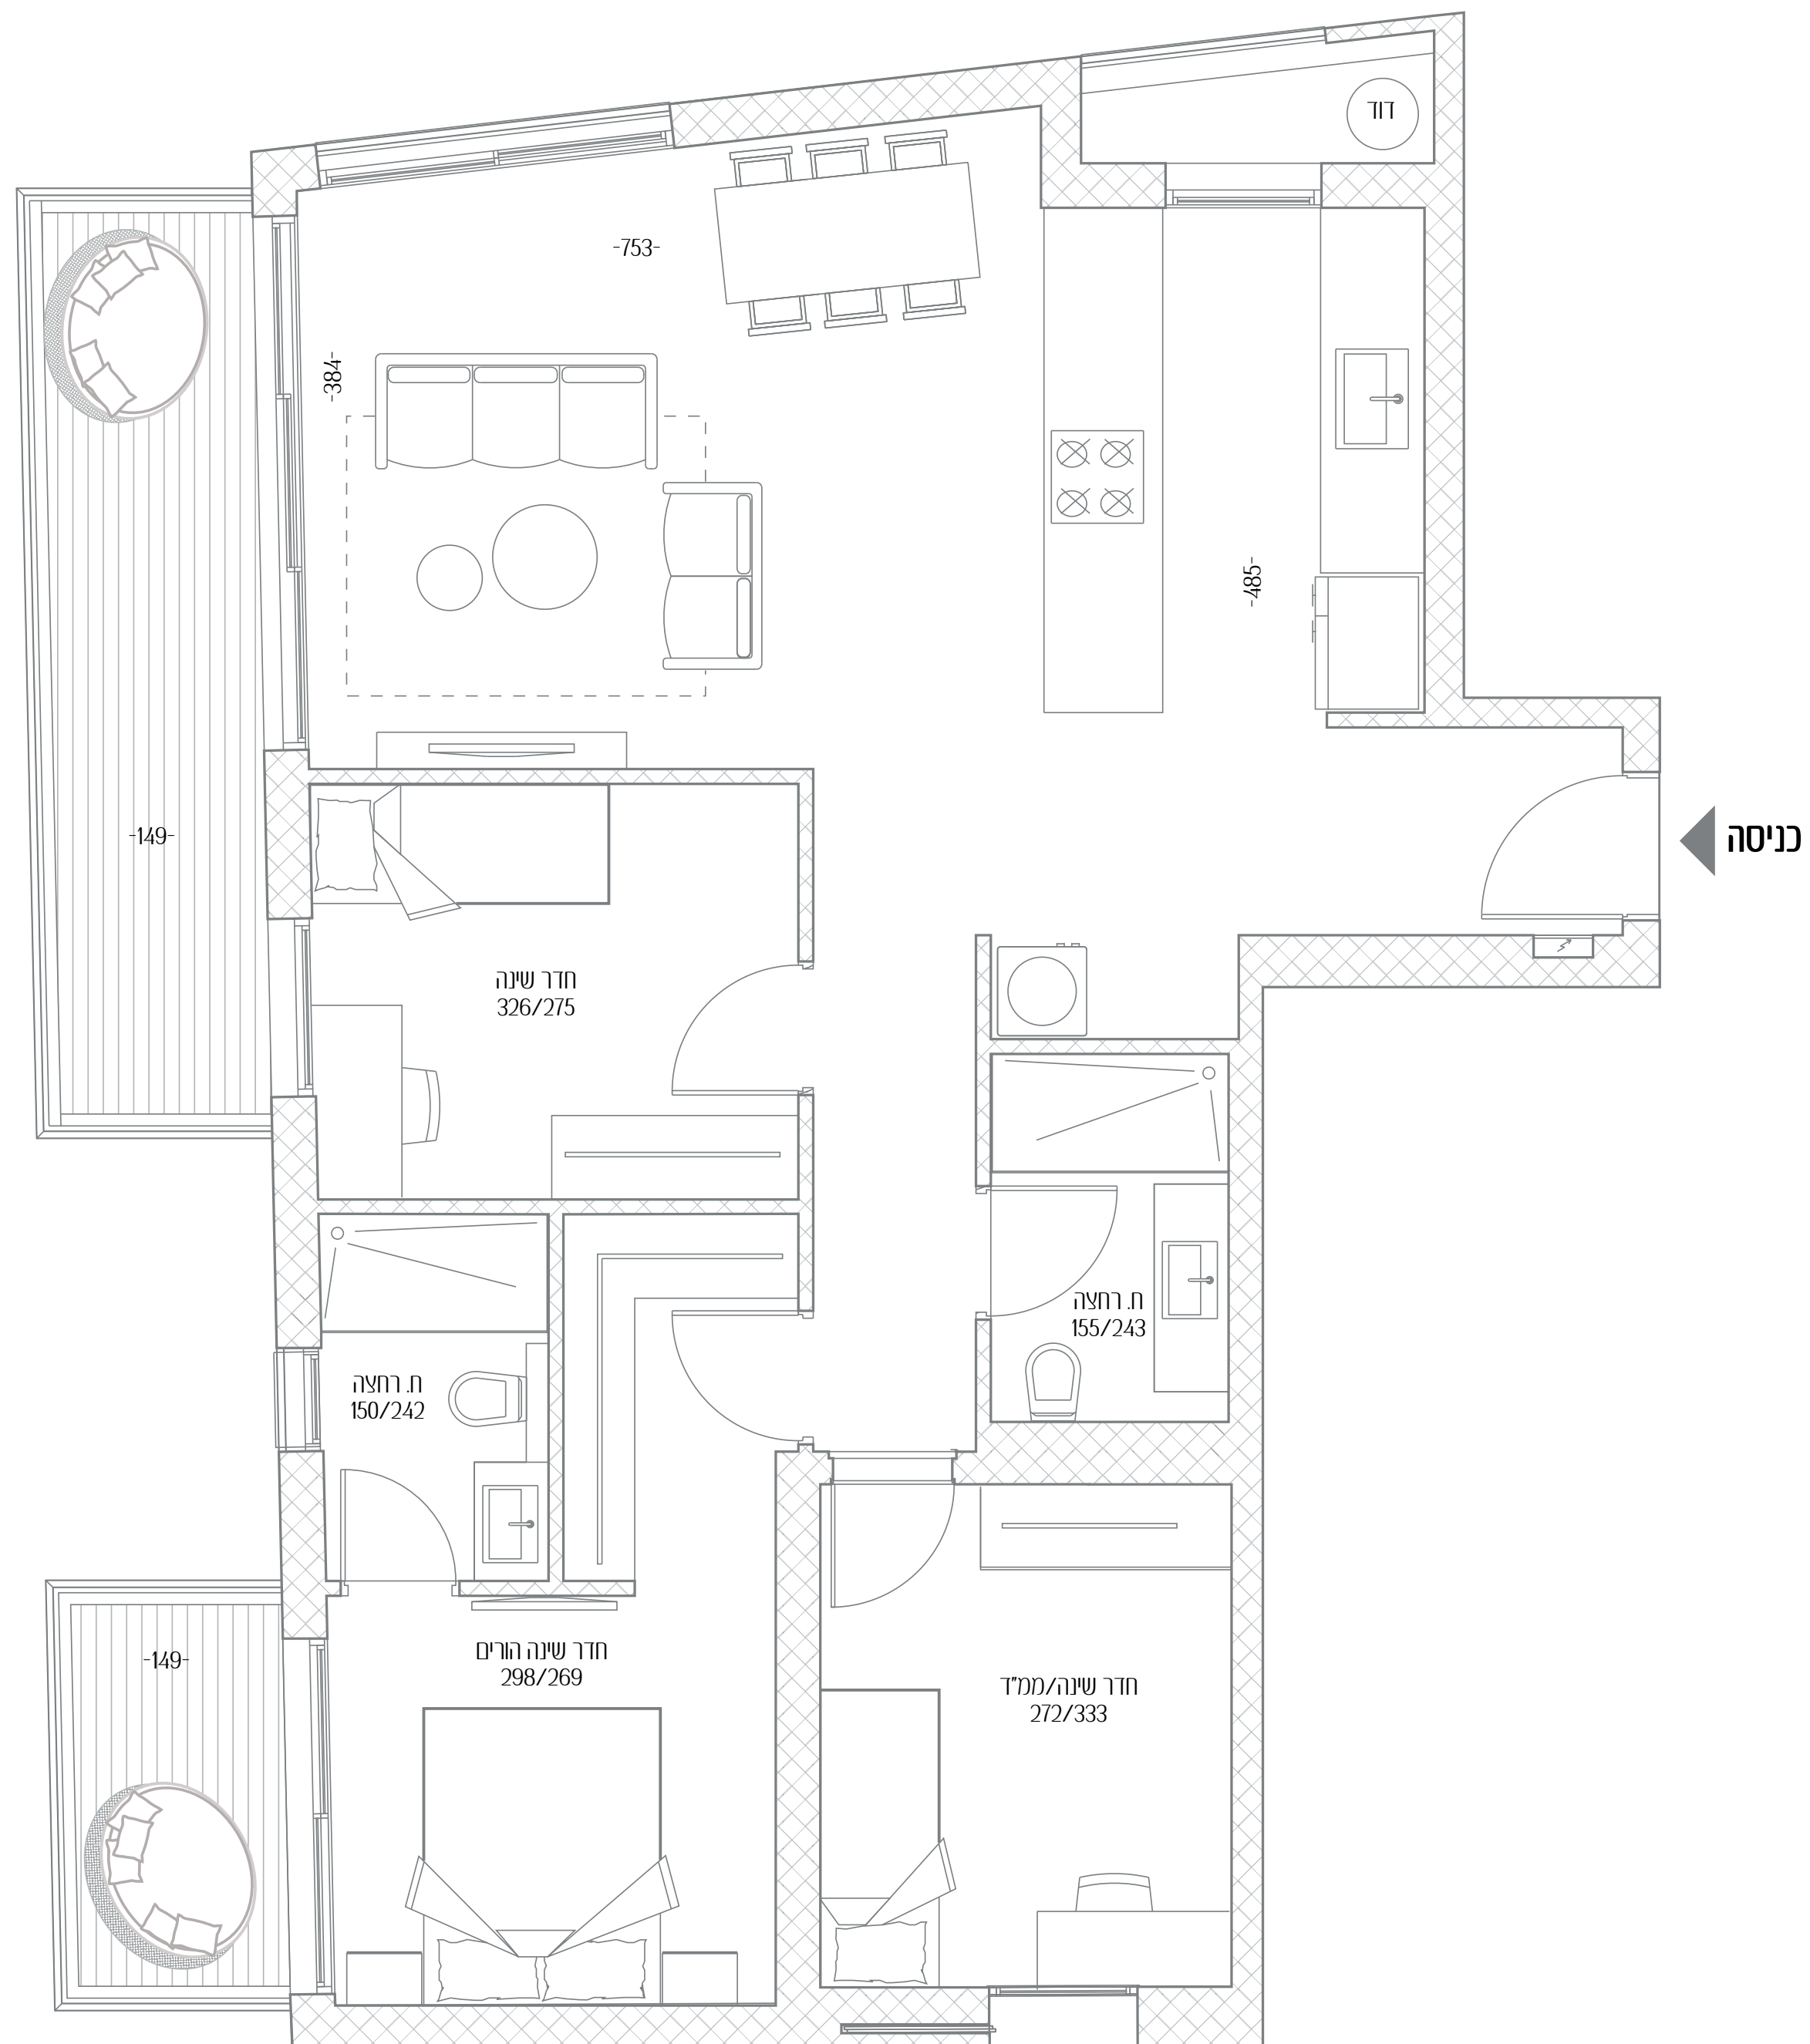

חברה חדשה 3

השראה חדשה לחיים
החדשים שלכם

19	דירה מס'
4	חדרים
צפון - מערב - דרום	כיווני אוויר
6	קומה
95.9 מ"ר	שטח דירה
14.3 מ"ר	שטח מרפסות

כל התוכניות, הפרטים וההדמיות הם להמחשה בלבד ואינם מהווים כל התחייבות מצד החברה.