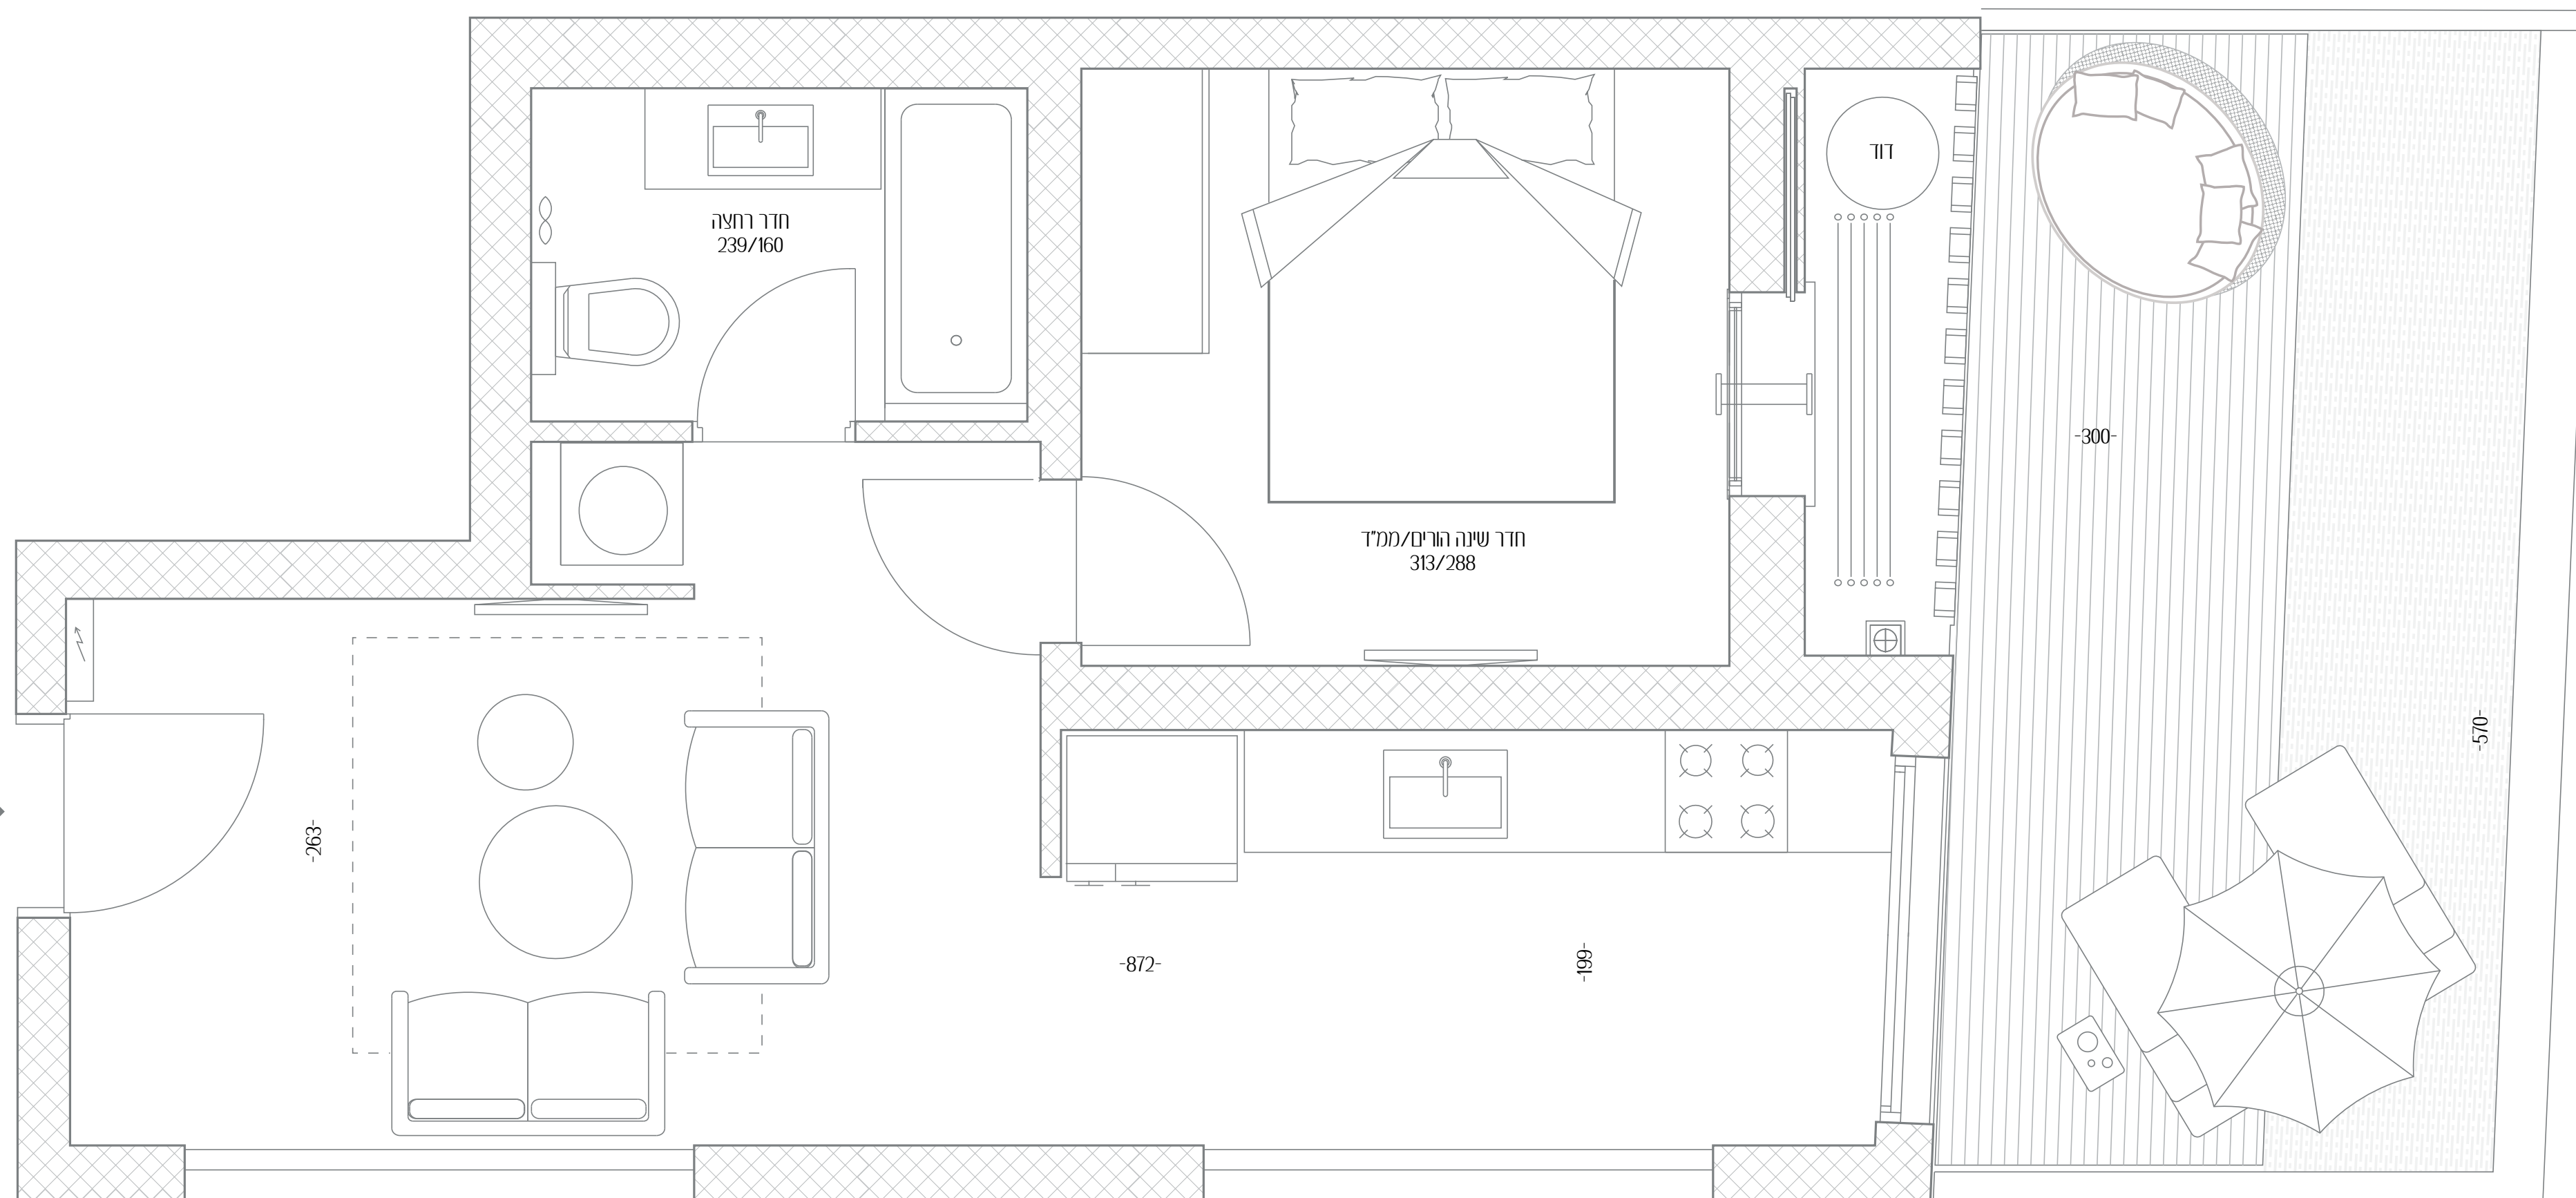

# רמז 44

חיי קהילה אורבניים  
עכשוויים

1	דירה מס'
2	חדרים
דרום - מערב	כיווני אוויר
קרקע	קומה
45.95 מ"ר	שטח דירה
17.3 מ"ר	שטח גינה

כל התוכניות, הפרטים וההדמיות הם להמחשה בלבד ואינם מהווים כל התחייבות מצד החברה.