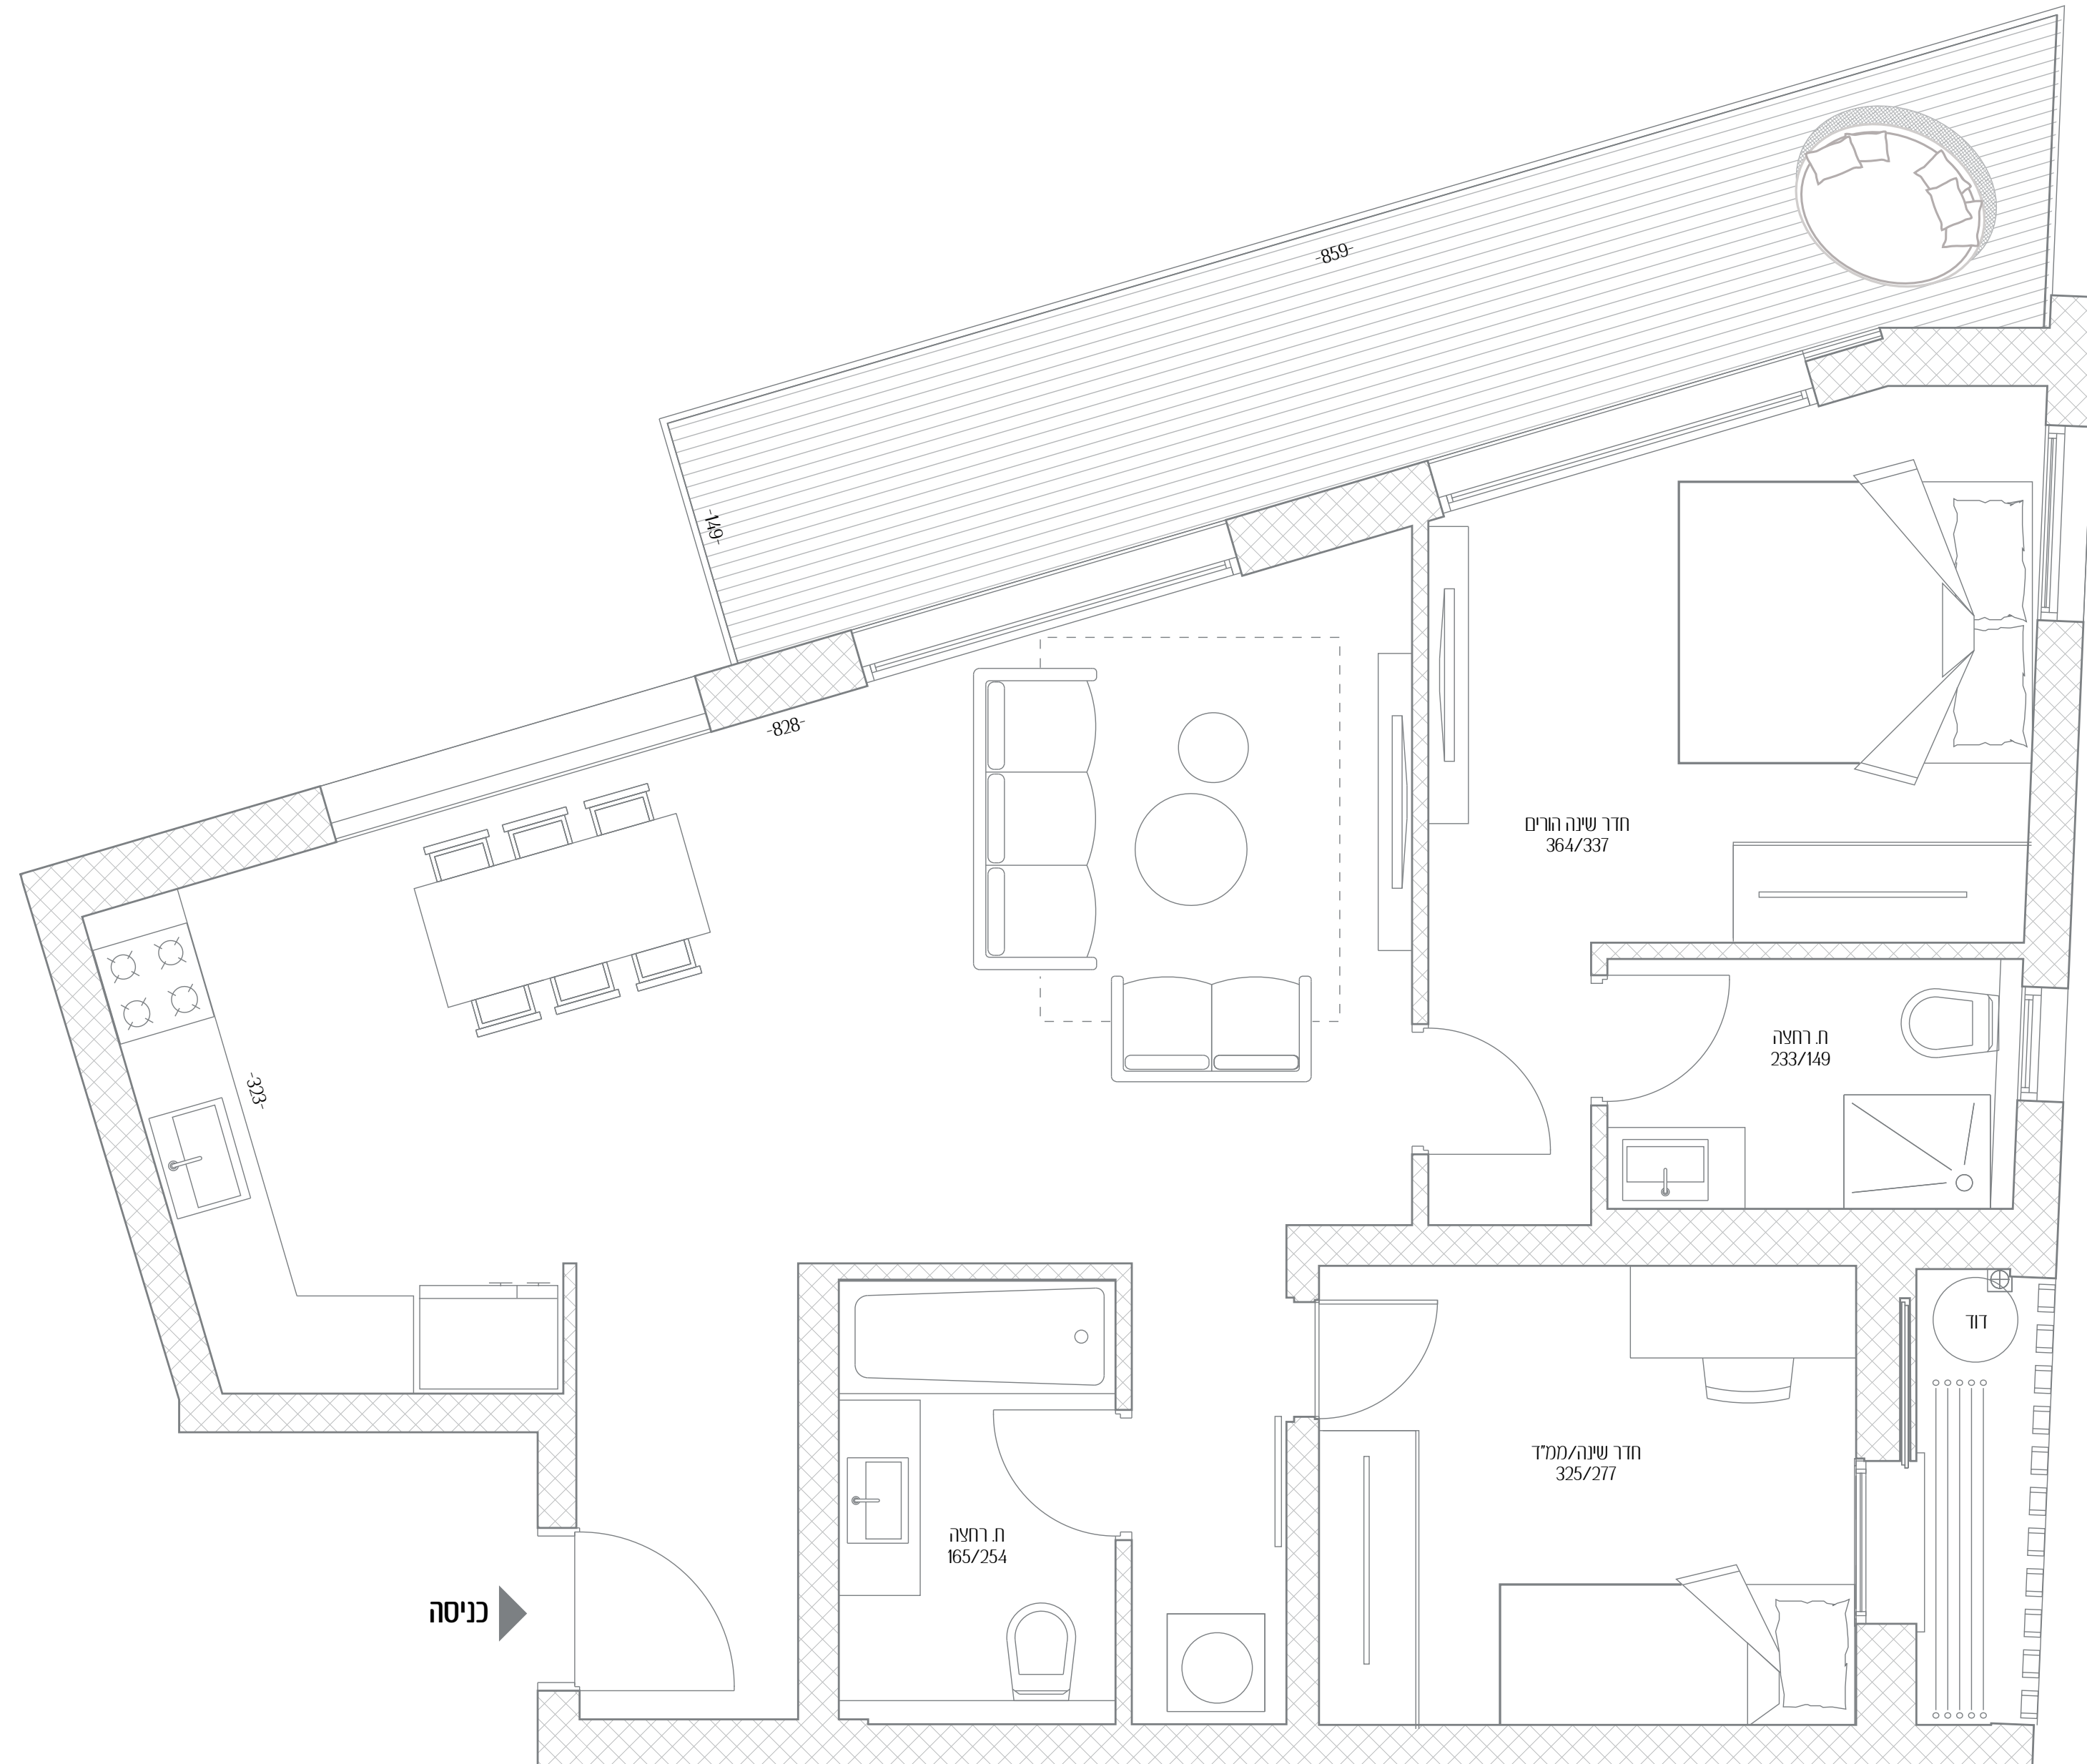

# רמז 44

חיי קהילה אורבניים

עכשוויים

11	דירה מס'
3	חדרים
דרום - מזרח	כיווני אוויר
2	קומה
79.45 מ"ר	שטח דירה
13.55 מ"ר	שטח מרפסת

כל התוכניות, הפרטים וההדמיות הם להמחשה בלבד ואינם מהווים כל התחייבות מצד החברה.