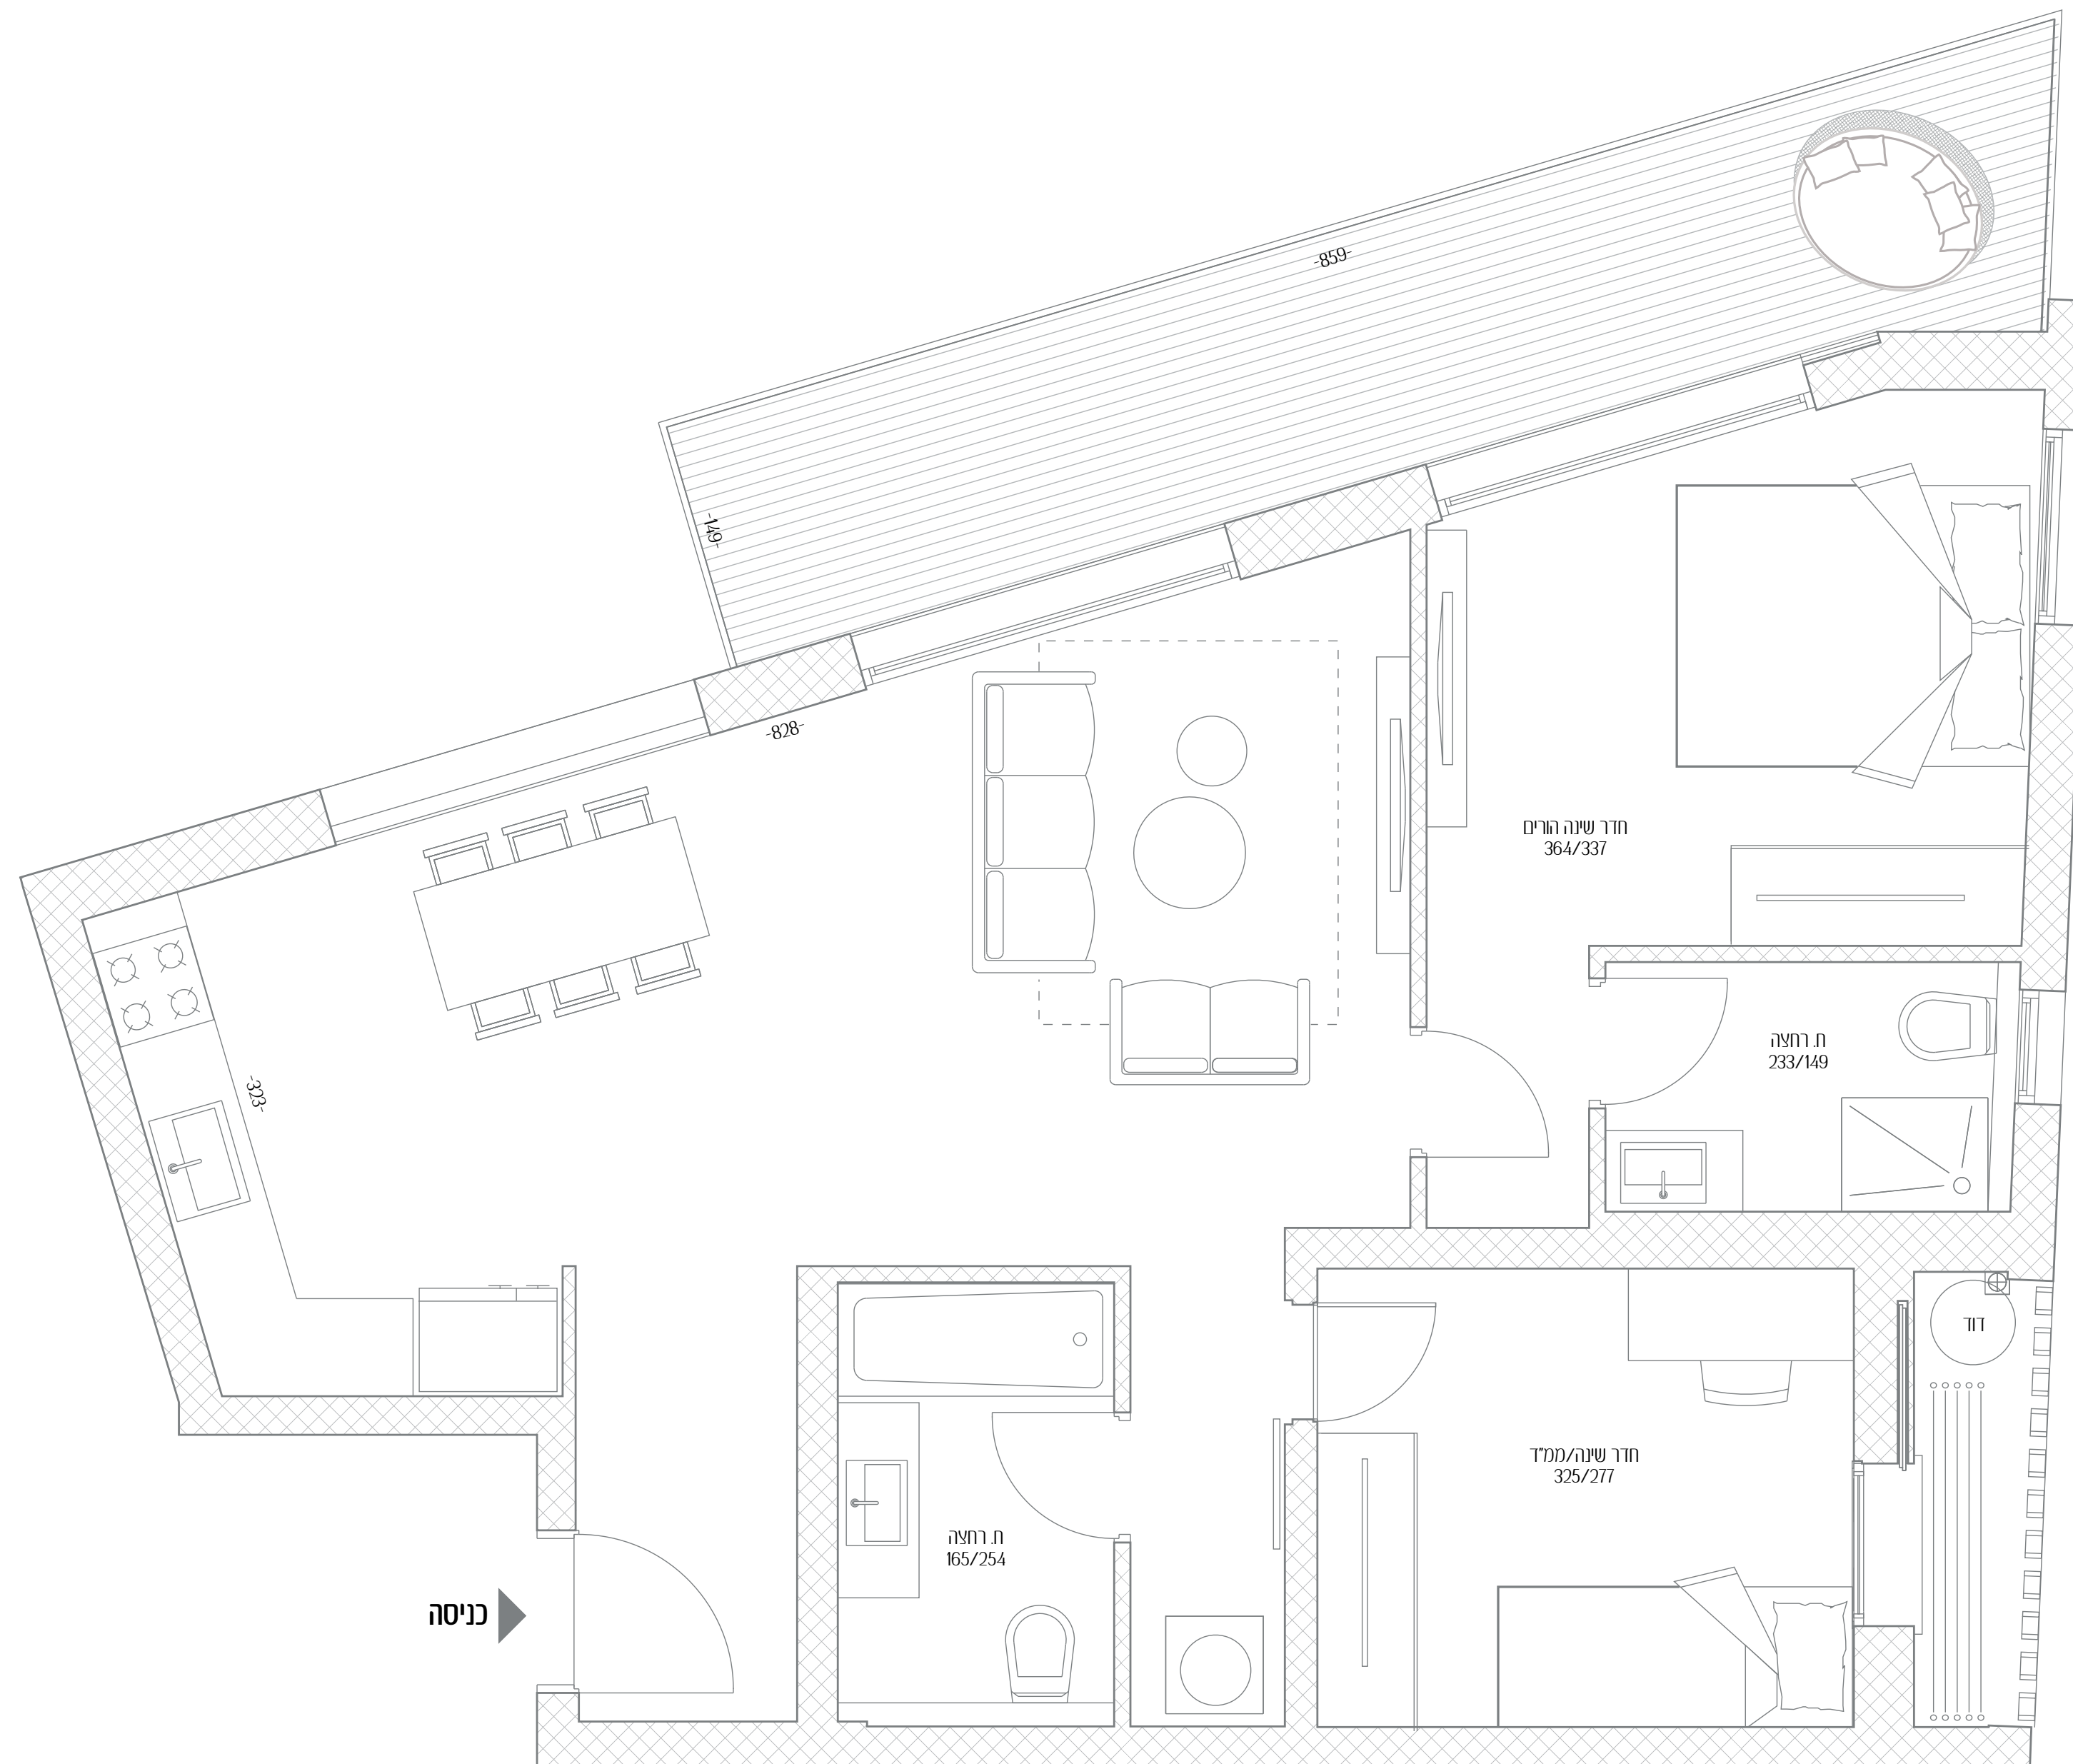

# רמז 44

חיי קהילה אורבניים  
עכשוויים

11	דירה מס'
3	חדרים
דרום - מזרח	כיווני אוויר
2	קומה
79.45 מ"ר	שטח דירה
13.55 מ"ר	שטח מרפסת

כל התוכניות, הפרטים וההדמיות הם להמחשה בלבד ואינם מהווים כל התחייבות מצד החברה.