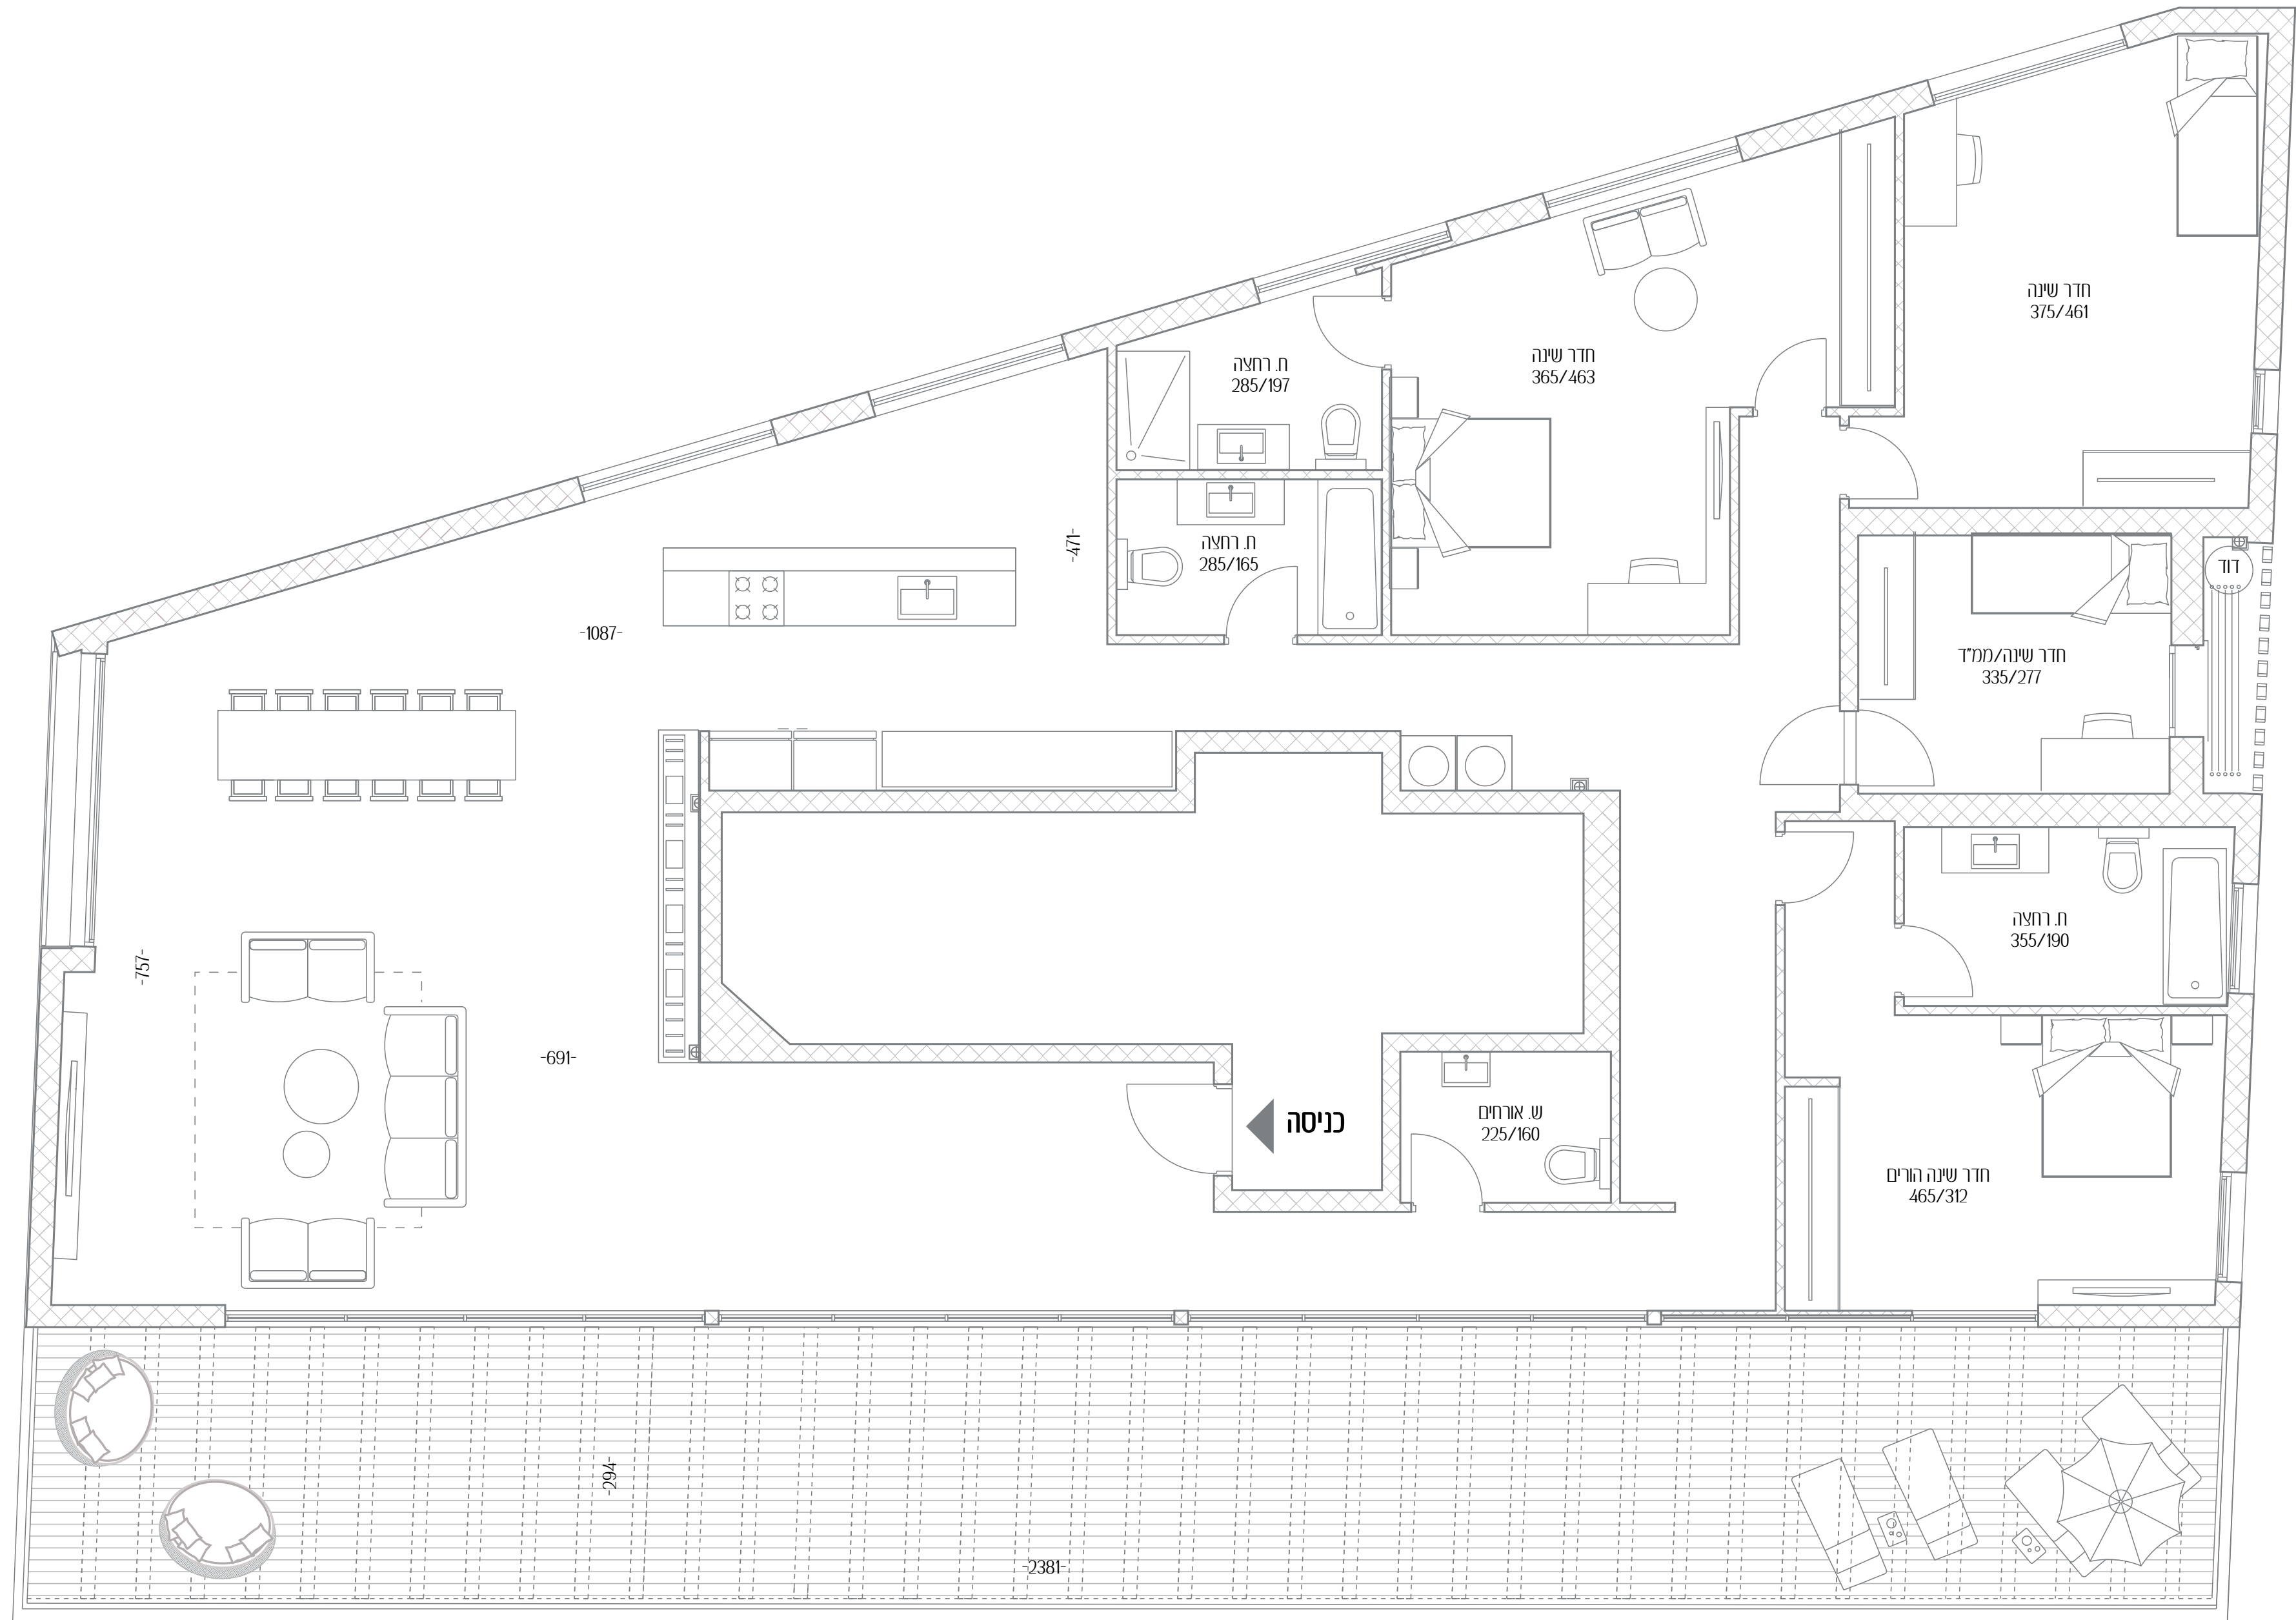

רמז 44

חיי קהילה אורבניים

עכשוויים

דירה מס'	24
חדרים	5
כיווני אוויר	כל הכיוונים
קומה	6
שטח דירה	239.55 מ"ר
שטח מרפסת	73.2 מ"ר

כל התוכניות, הפרטים וההדמיות הם להמחשה בלבד ואינם מהווים כל התחייבות מצד החברה.