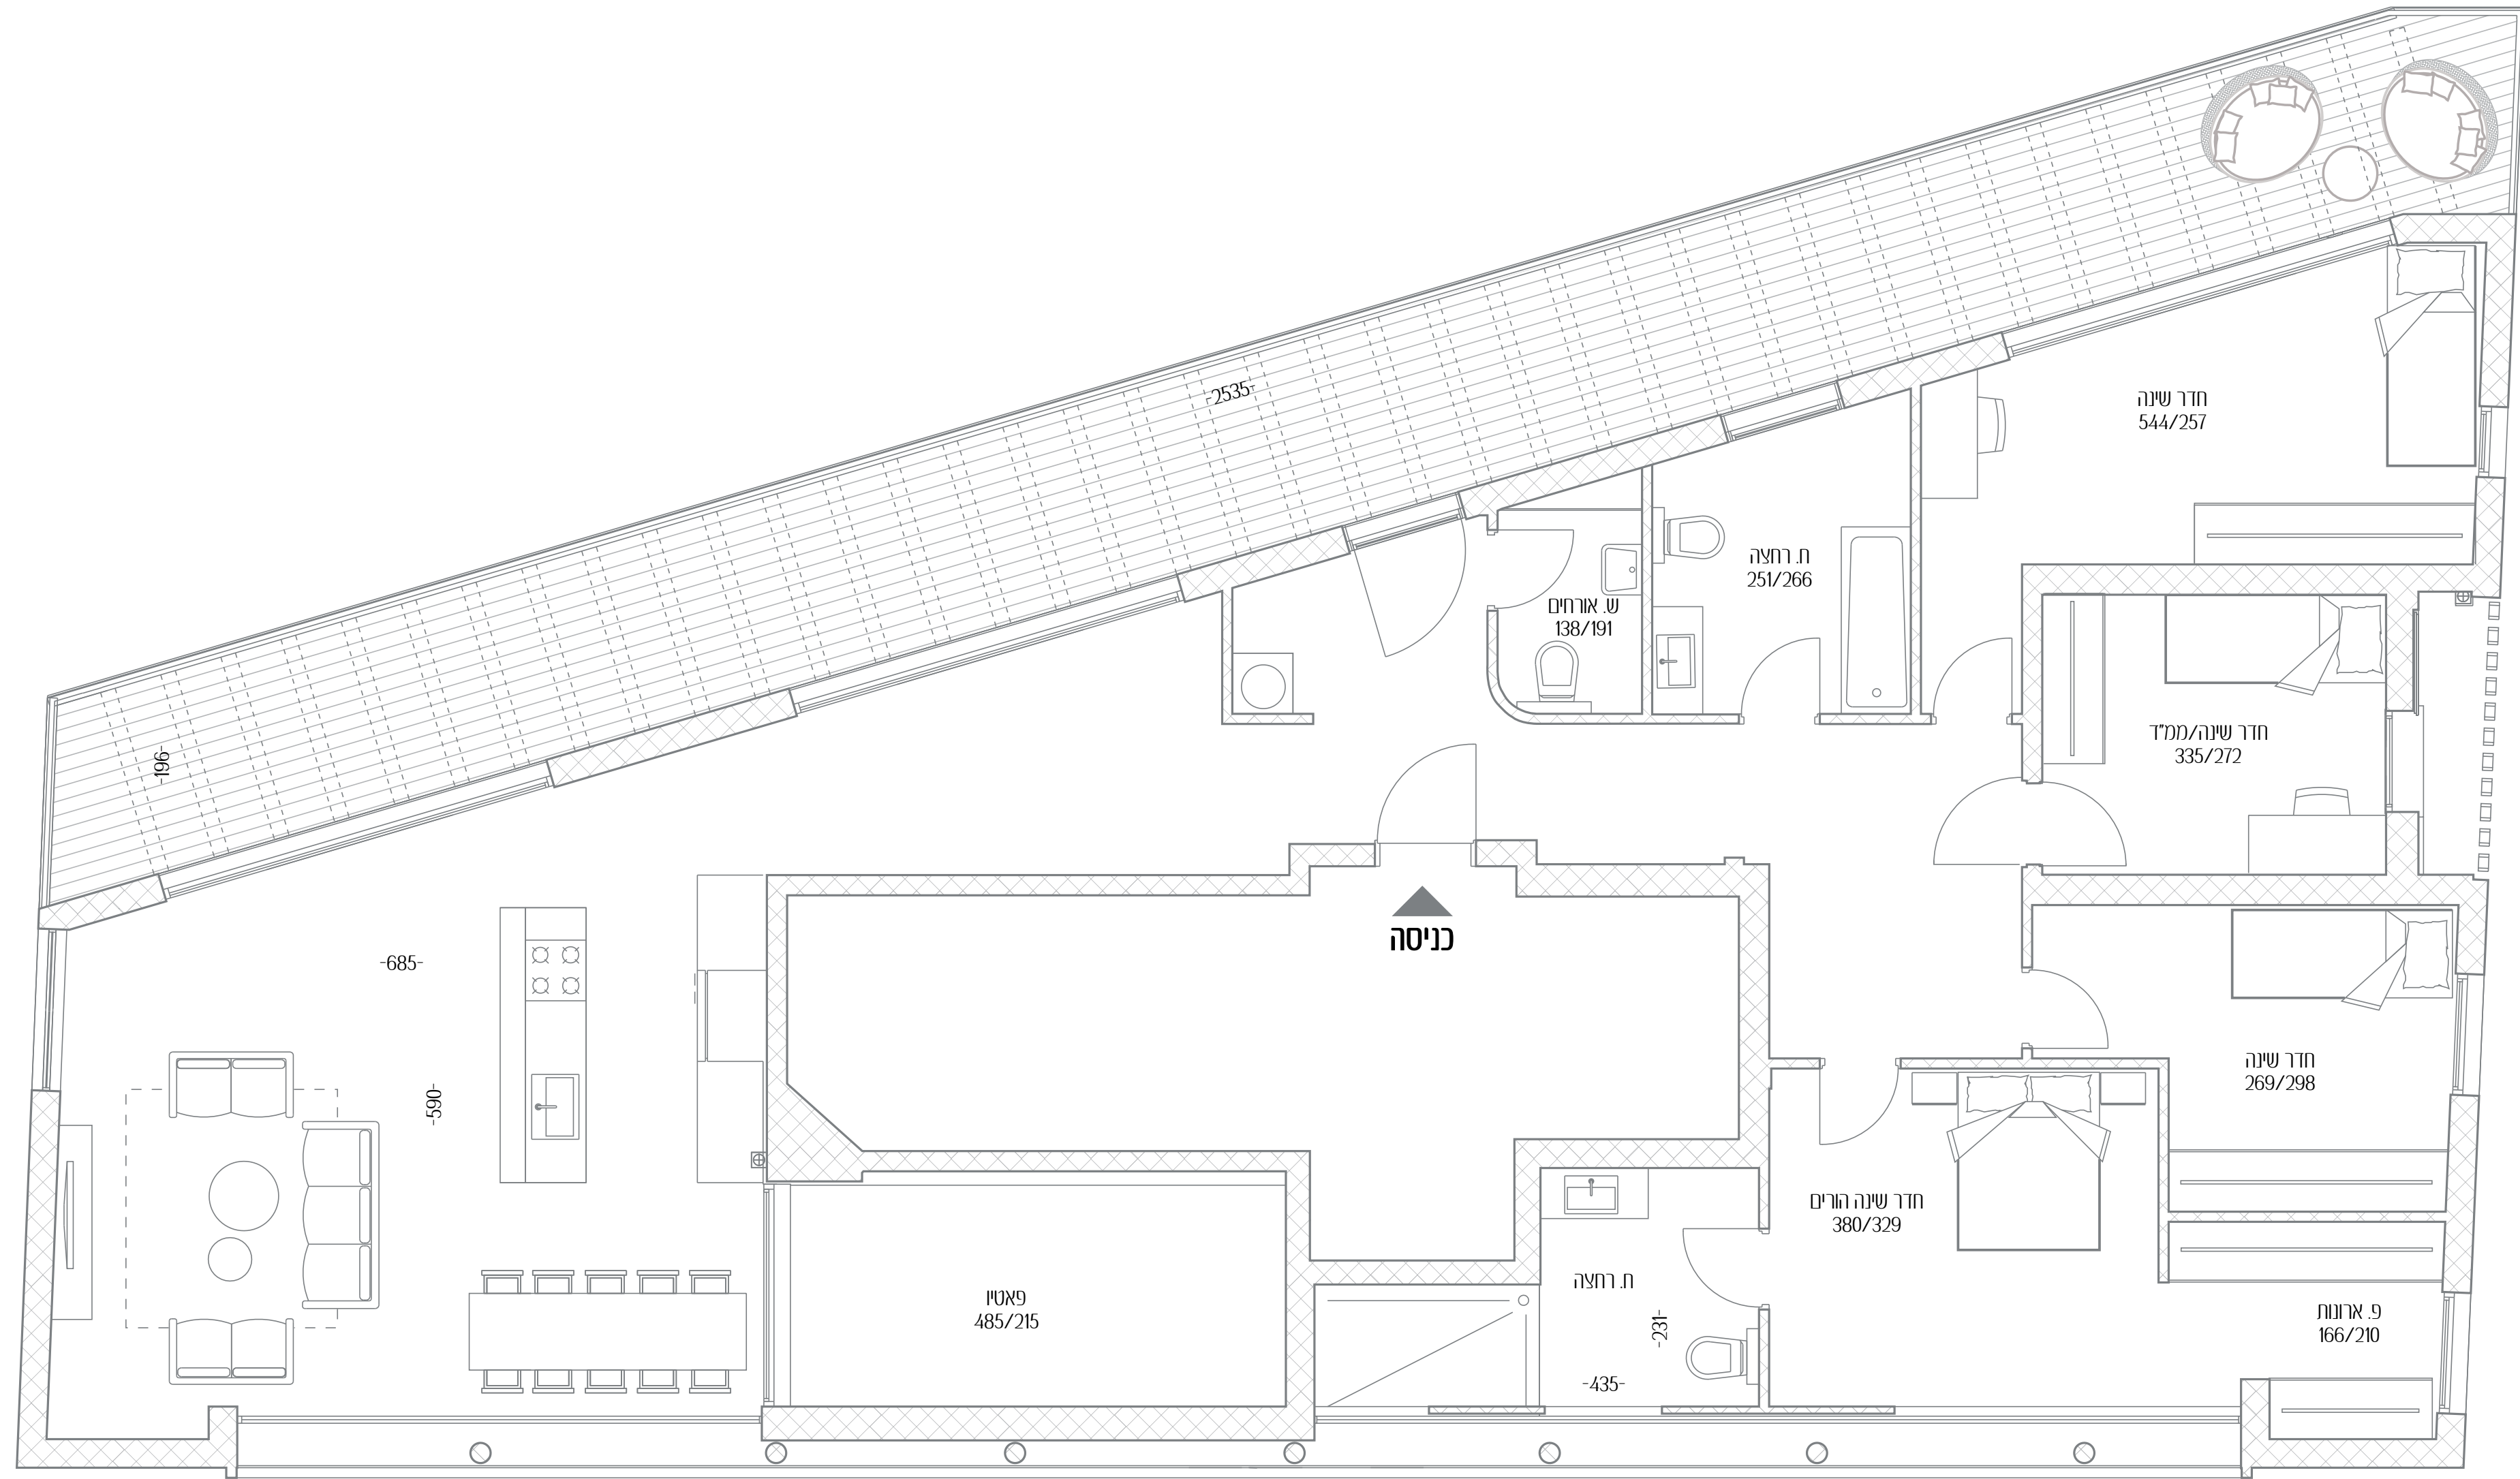

רמז 44

חיי קהילה אורבניים
עכשוויים

25	דירה מס'
4.5	חדרים
כל הכיוונים	כיווני אוויר
7	קומה
175.35 מ"ר	שטח דירה
13 מ"ר	שטח פאטיו
50.75 מ"ר	שטח מרפסת

כל התוכניות, הפרטים וההדמיות הם להמחשה בלבד ואינם מהווים כל התחייבות מצד החברה.