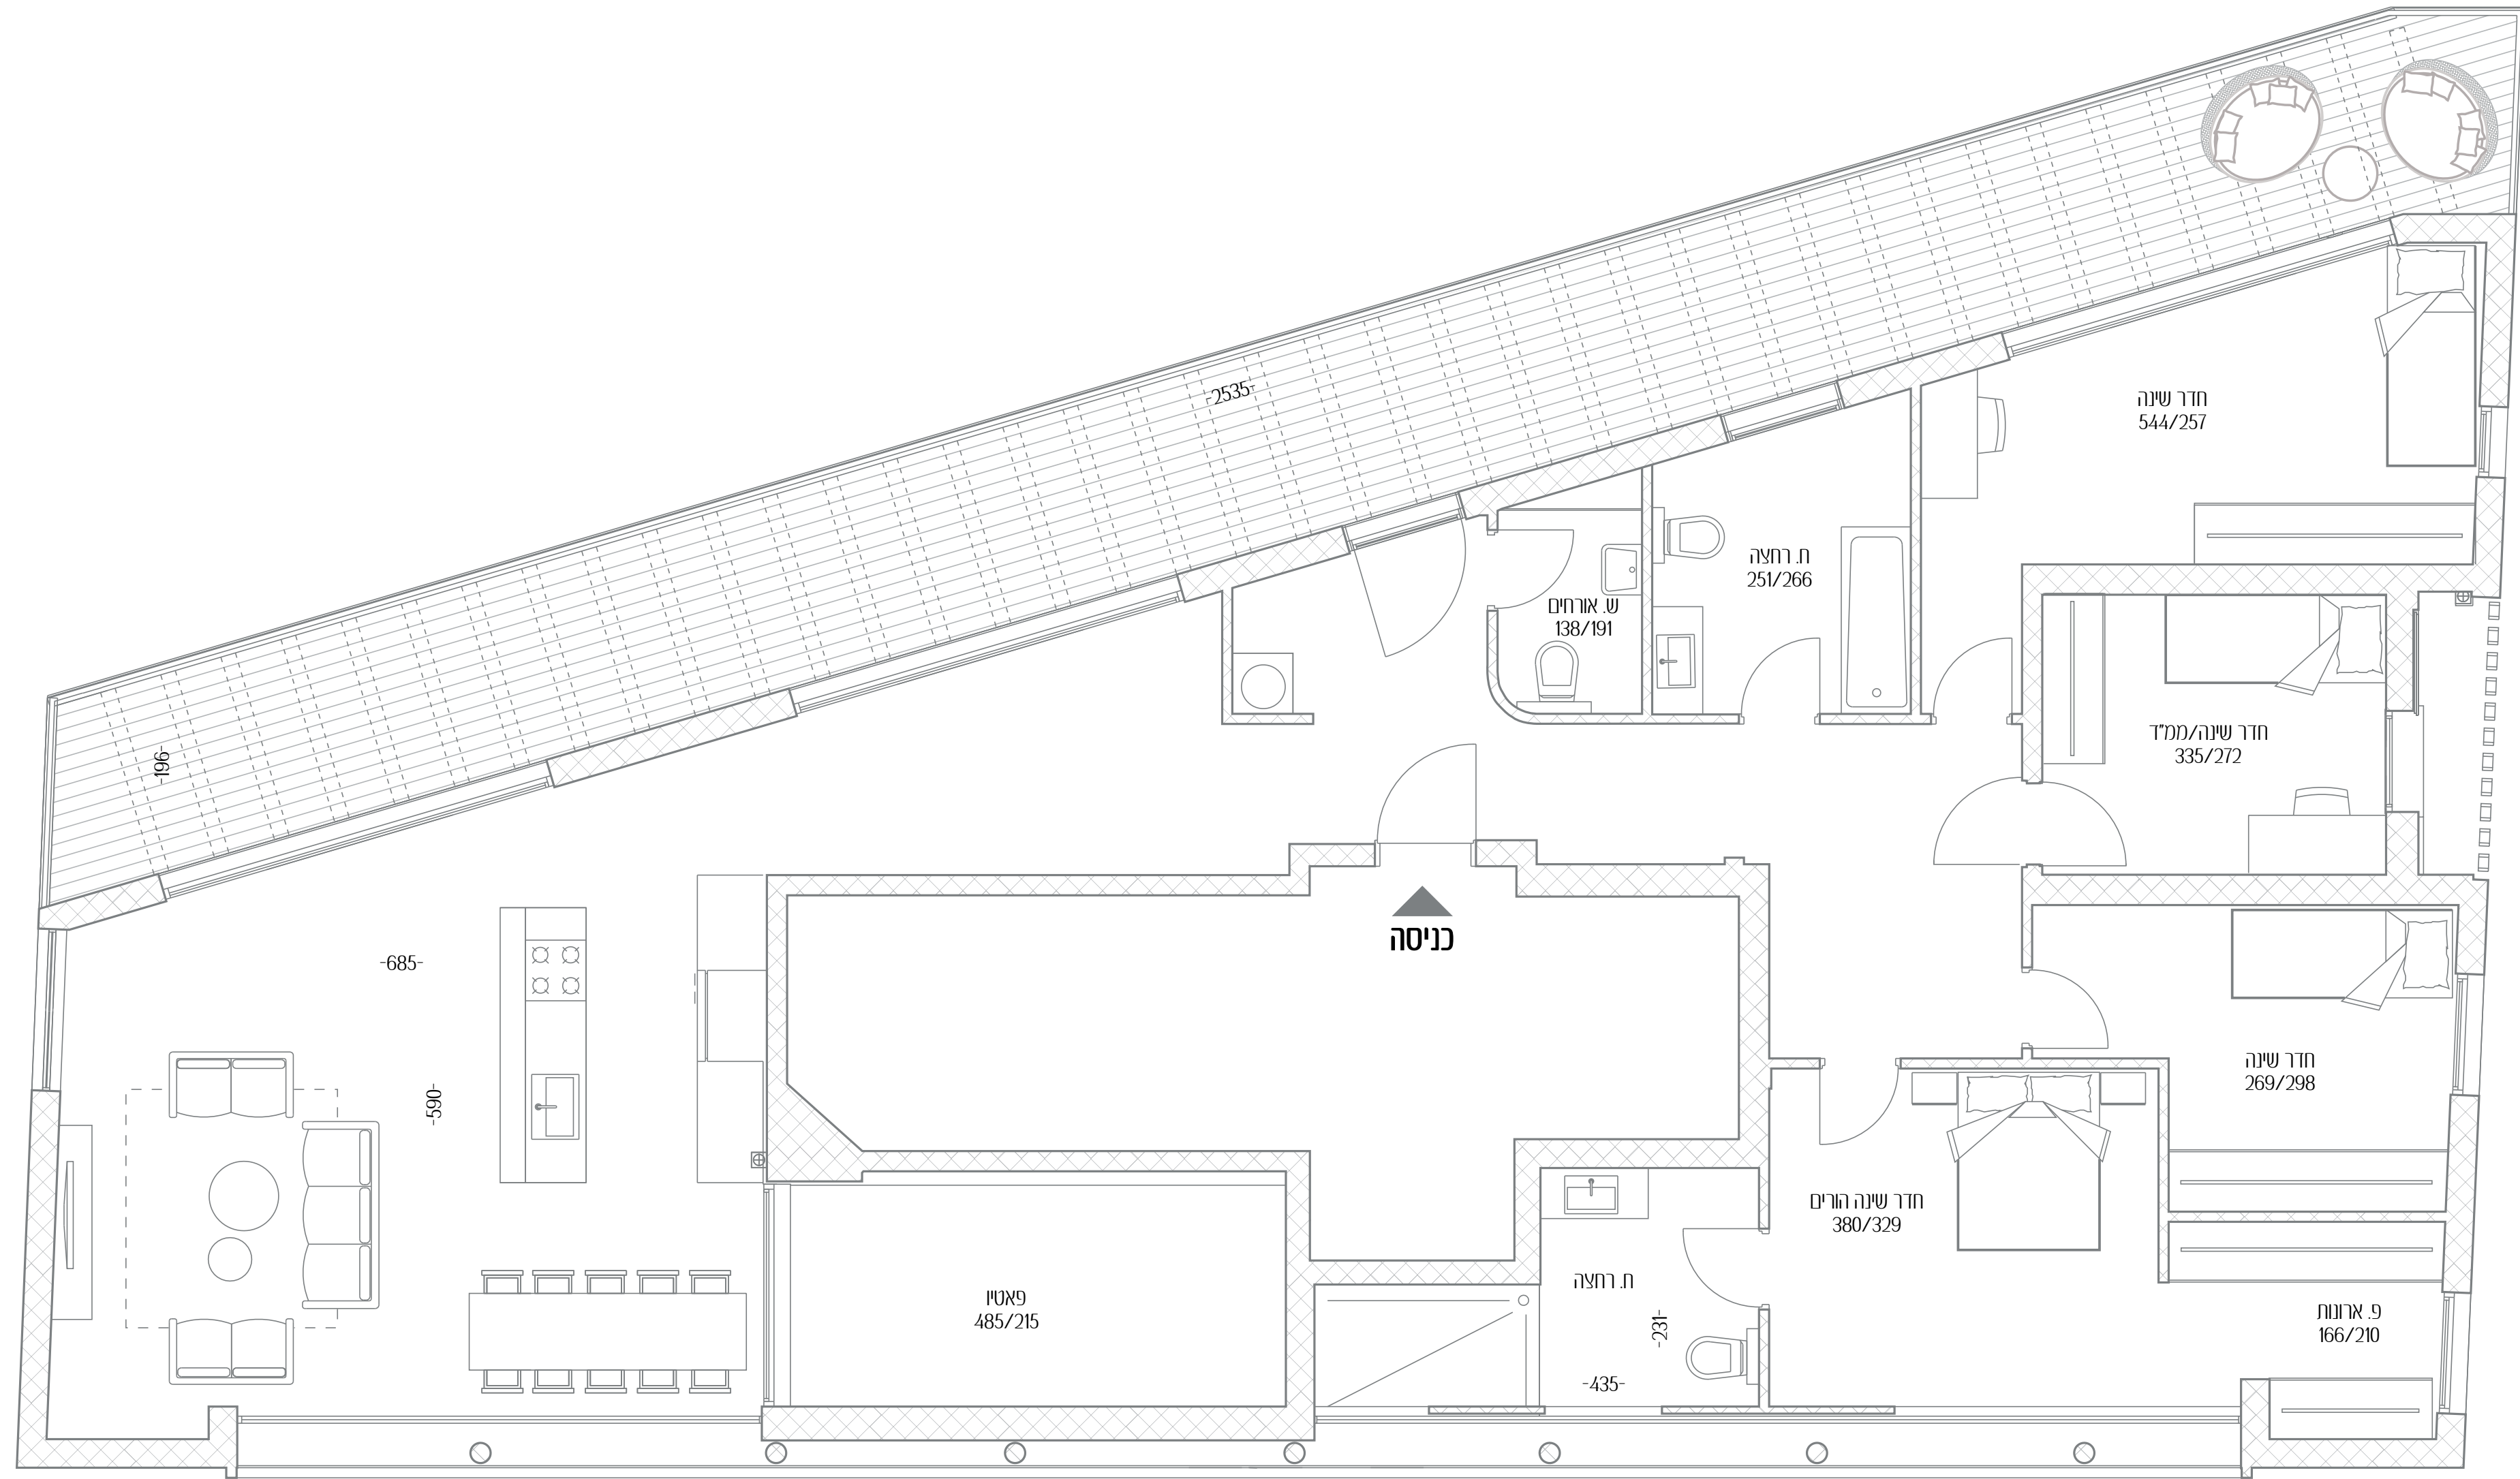

רמז 44

חיי קהילה אורבניים

עכשוויים

דירה מס' 25

חדרים 4.5

כיווני אוויר כל הכיוונים

קומה 7

שטח דירה 175.35 מ"ר

שטח פאטיו 13 מ"ר

שטח מרפסת 50.75 מ"ר

כל התוכניות, הפרטים וההדמיות הם להמחשה בלבד ואינם מהווים כל התחייבות מצד החברה.

רמז