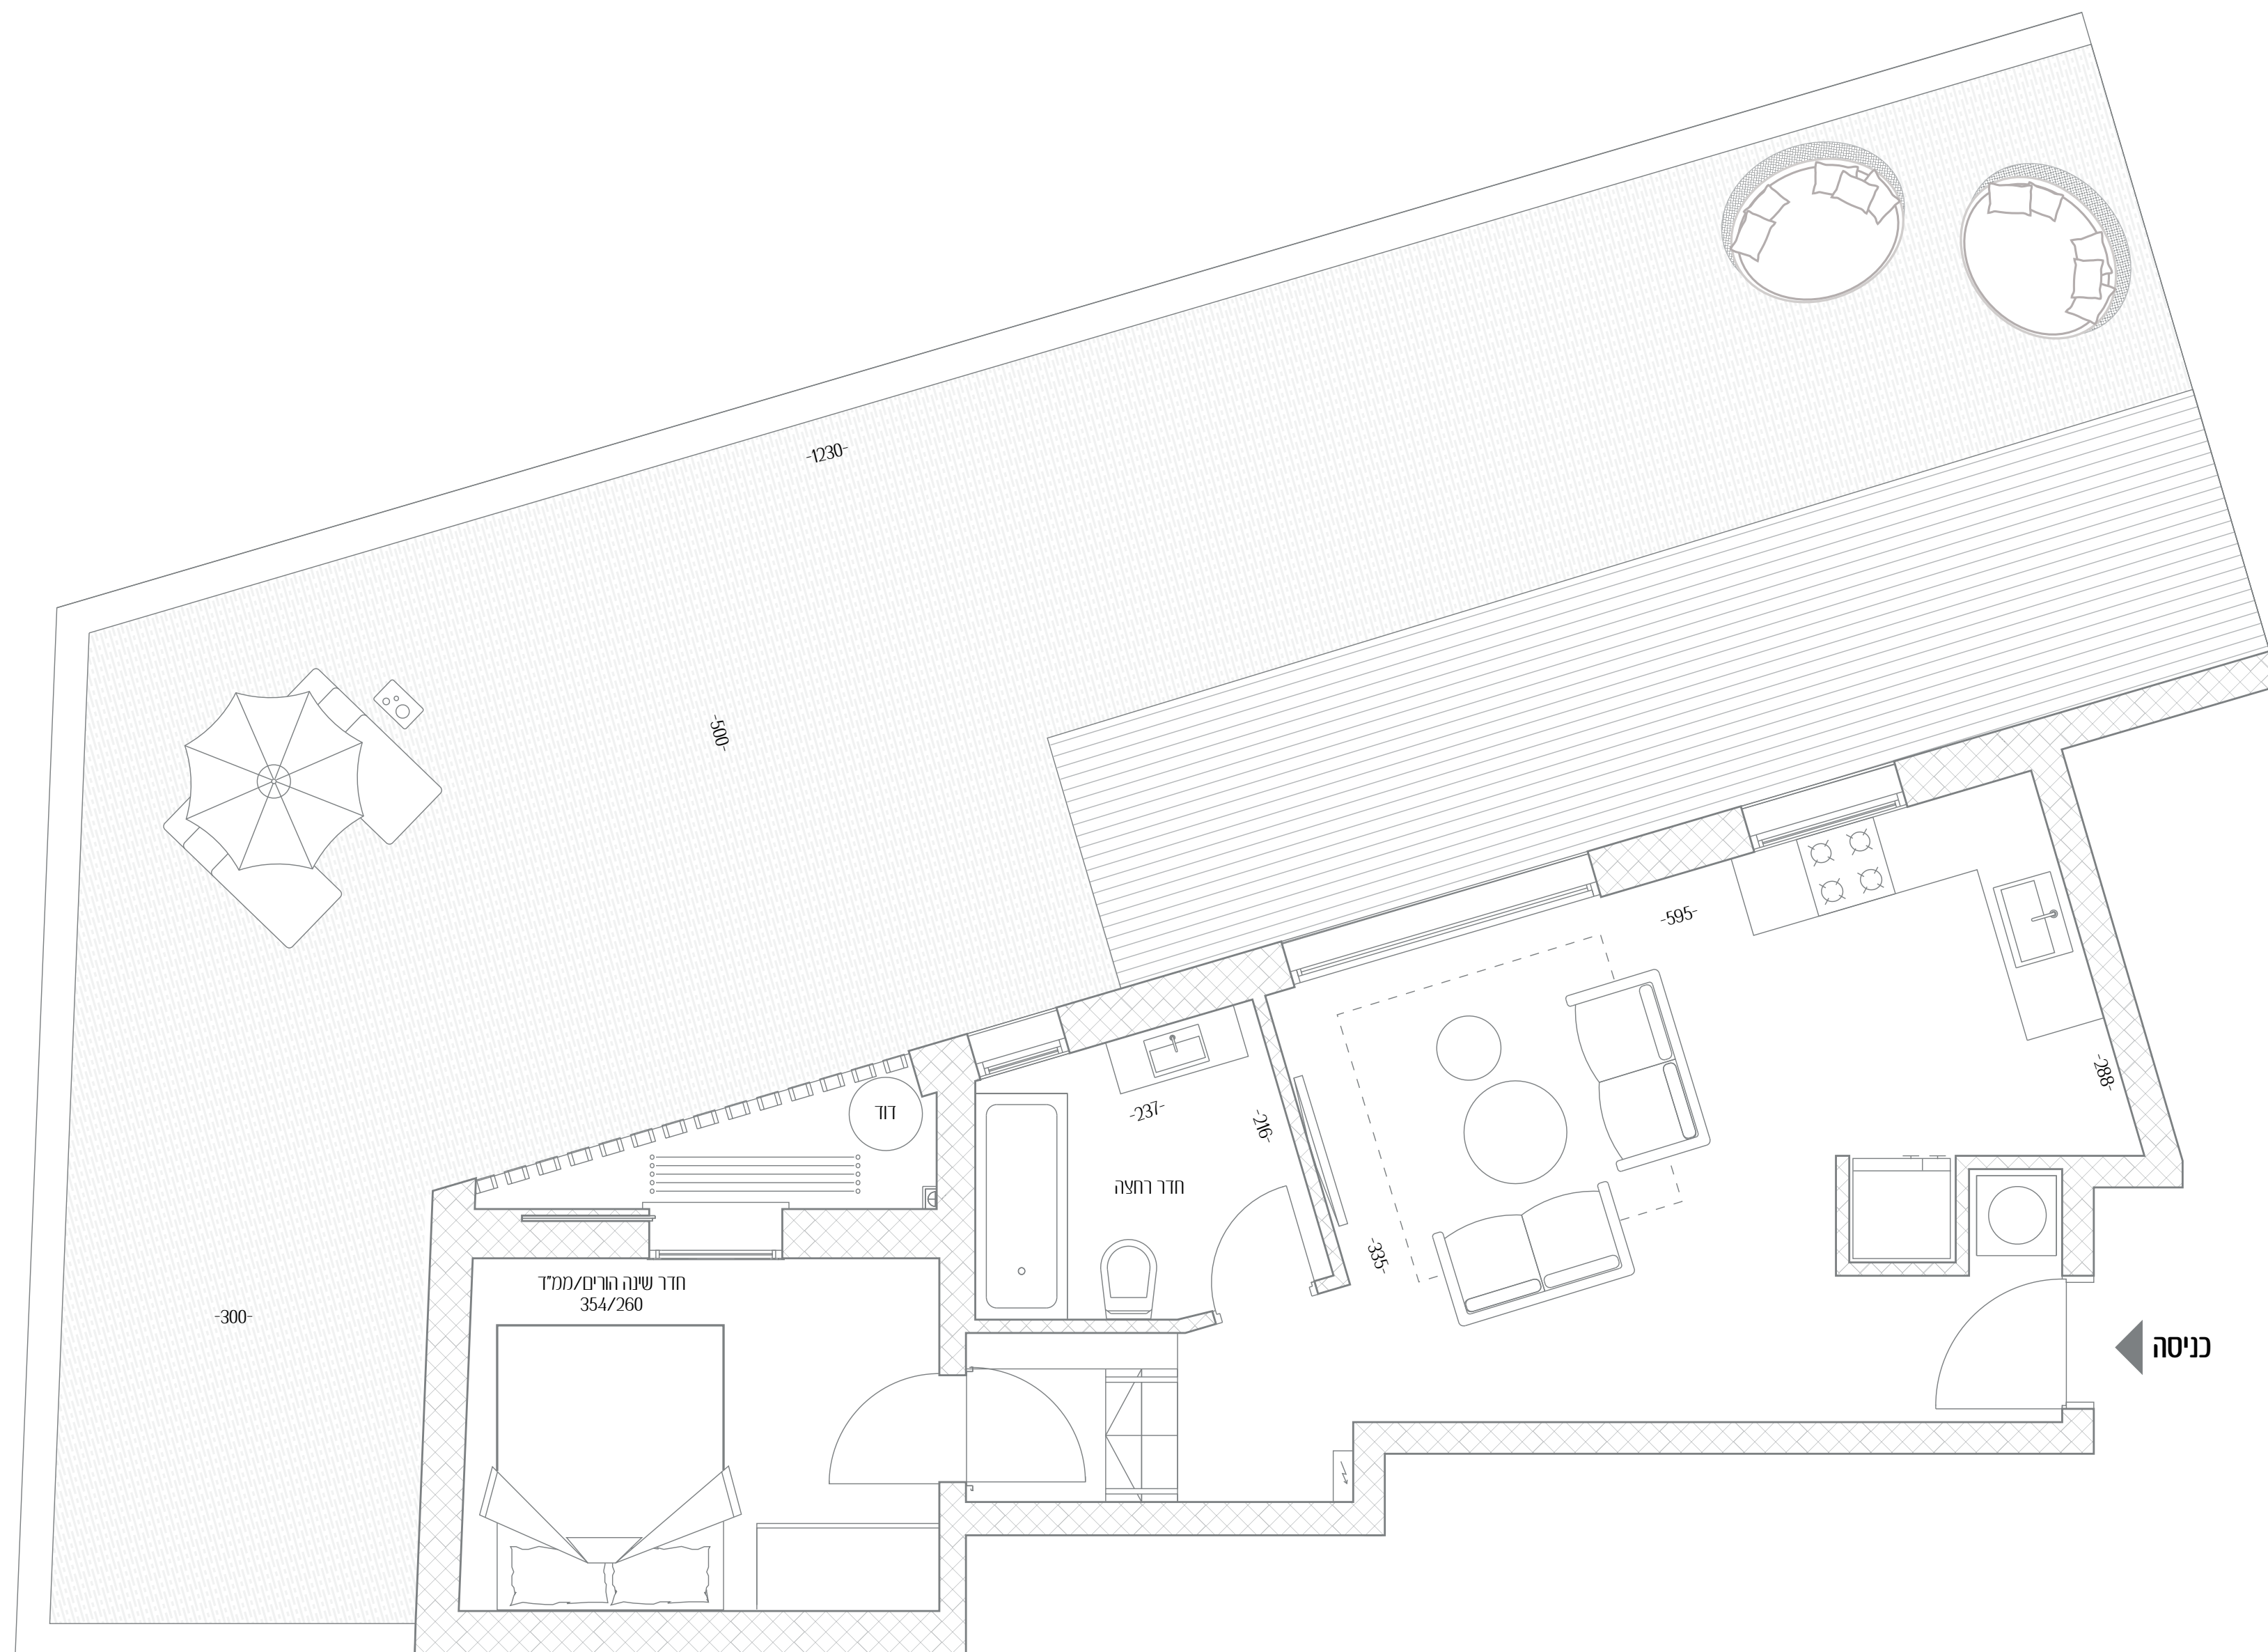

# רמז 44

חיי קהילה אורבניים  
עכשוויים

3	דירה מס'
2	חדרים
צפון - מזרח	כיווני אוויר
קרקע	קומה
52.9 מ"ר	שטח דירה
92.95 מ"ר	שטח גינה

כל התוכניות, הפרטים וההדמיות הם להמחשה בלבד ואינם מהווים כל התחייבות מצד החברה.