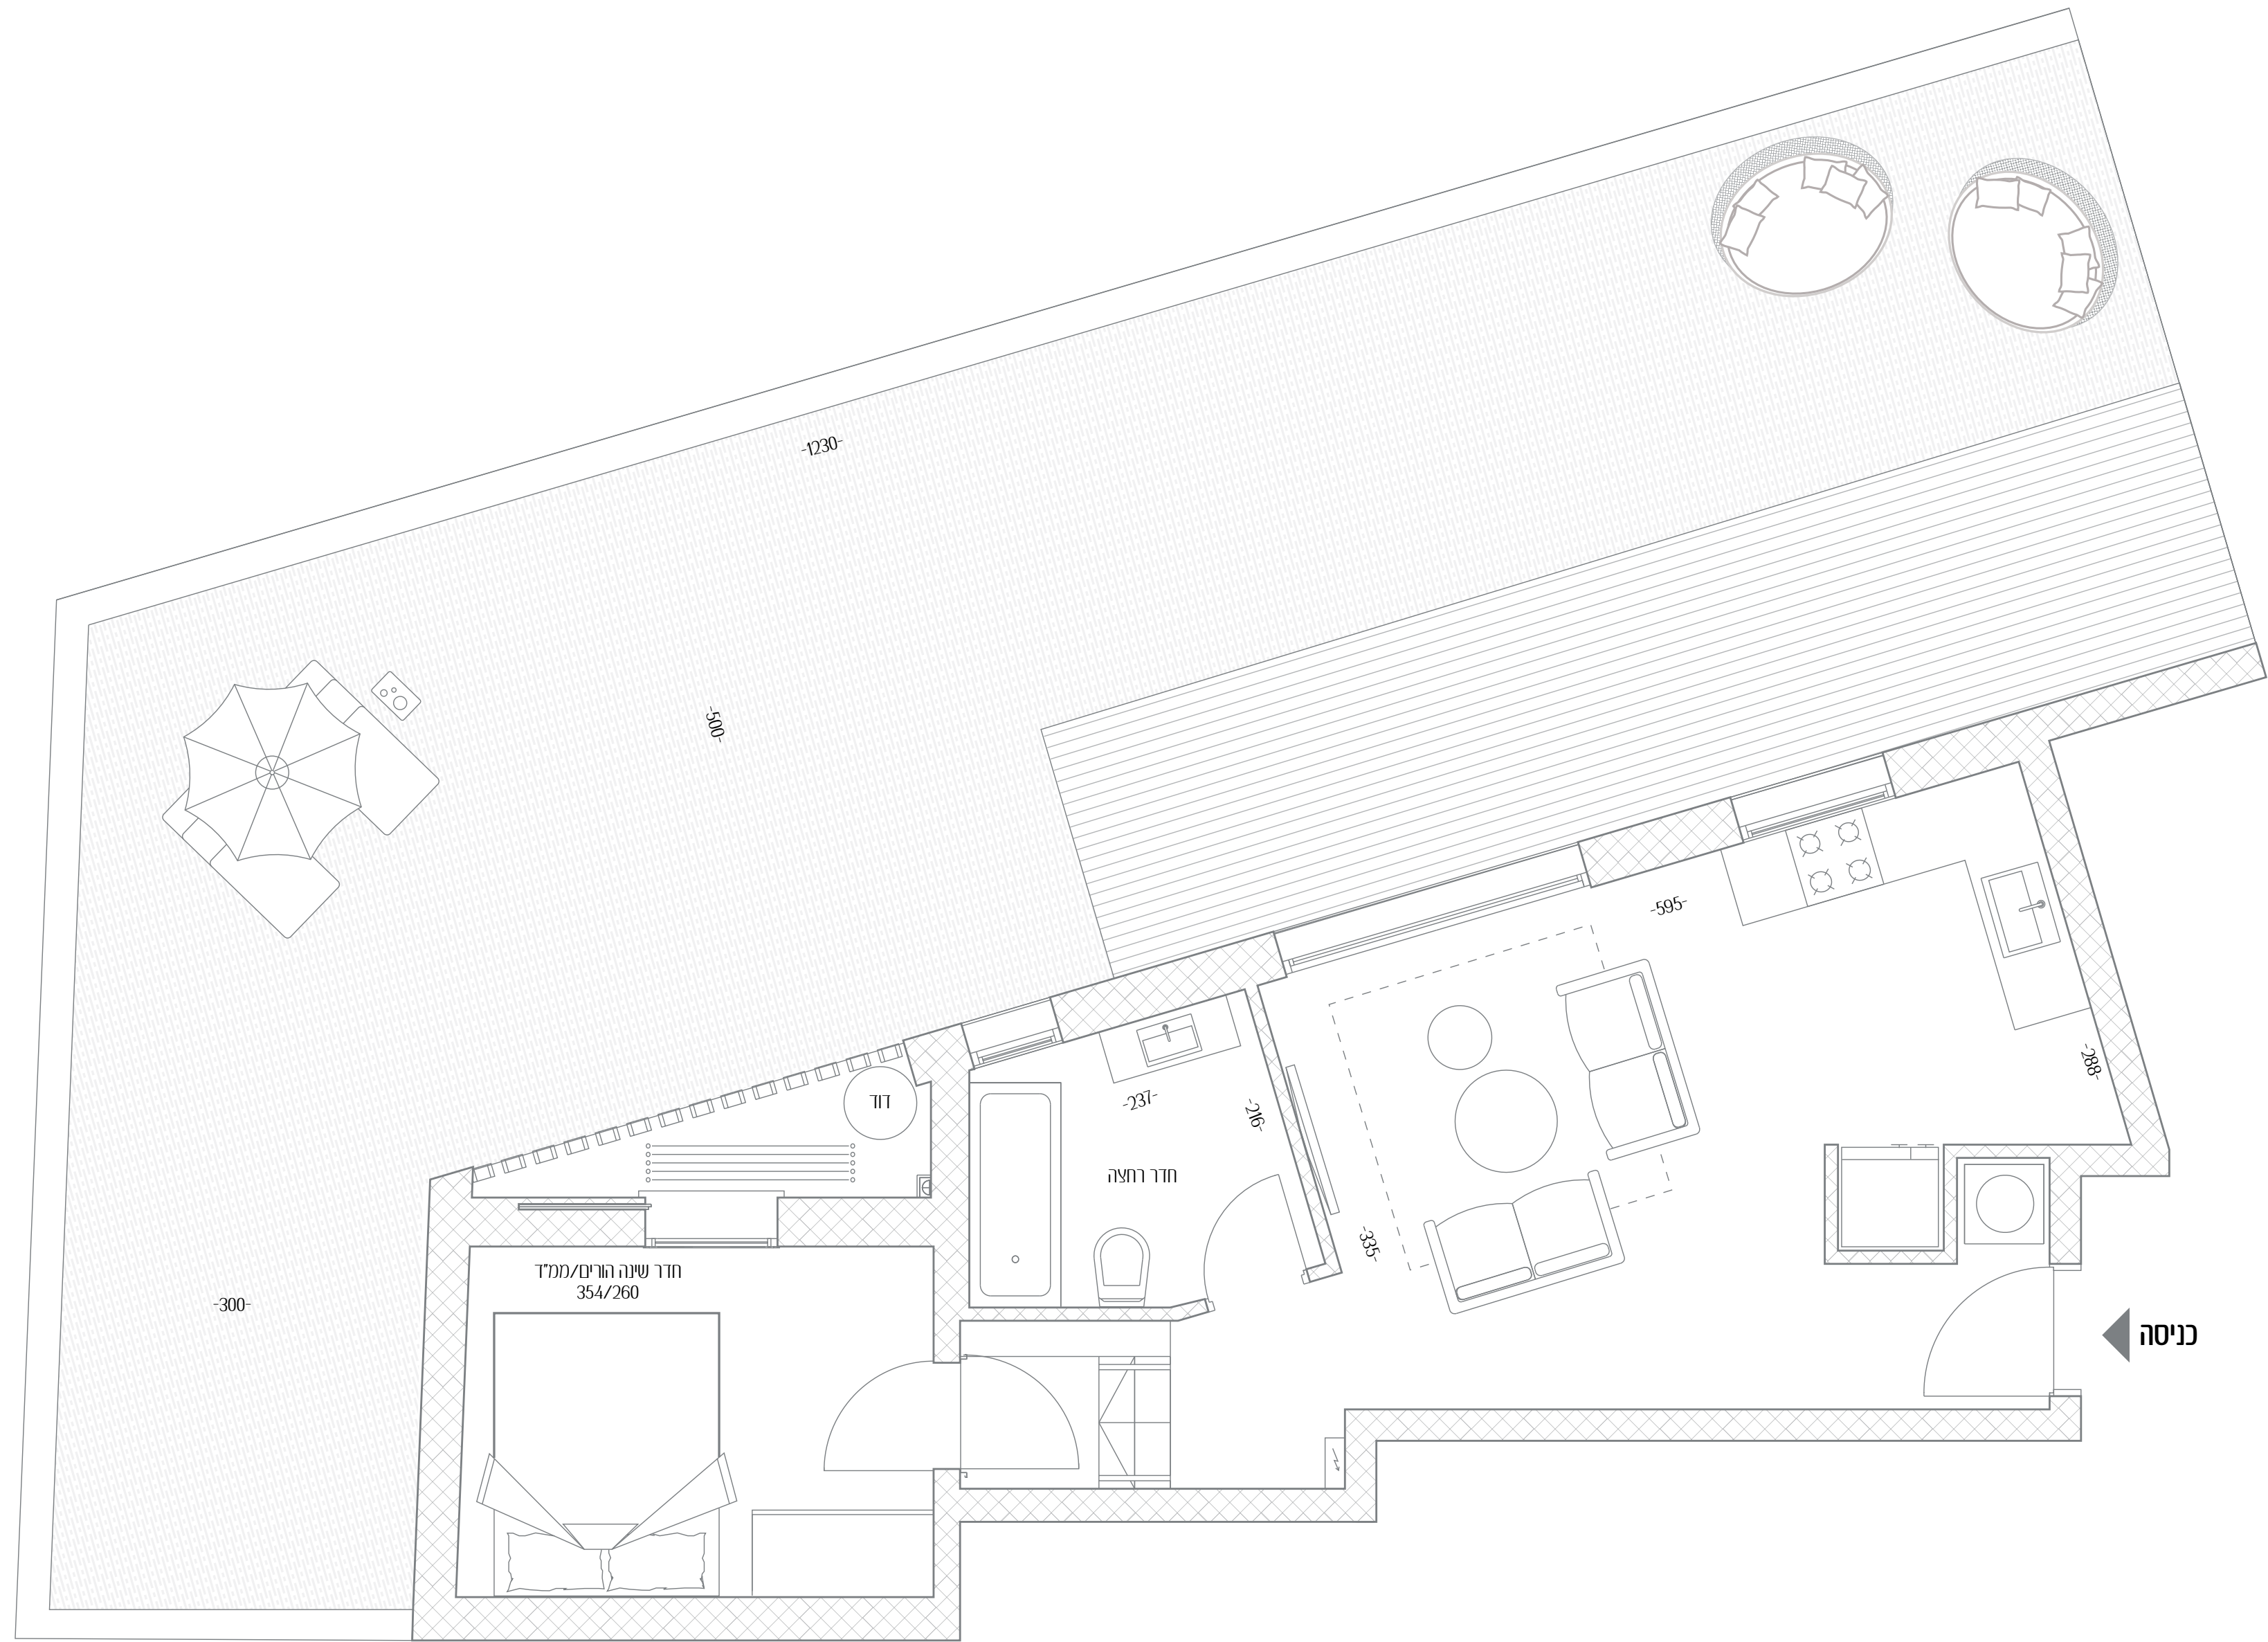

# רמז 44

חיי קהילה אורבניים  
עכשוויים

3	דירה מס'
2	חדרים
צפון - מזרח	כיווני אוויר
קרקע	קומה
52.9 מ"ר	שטח דירה
92.95 מ"ר	שטח גינה

כל התוכניות, הפרטים וההדמיות הם להמחשה בלבד ואינם מהווים כל התחייבות מצד החברה.