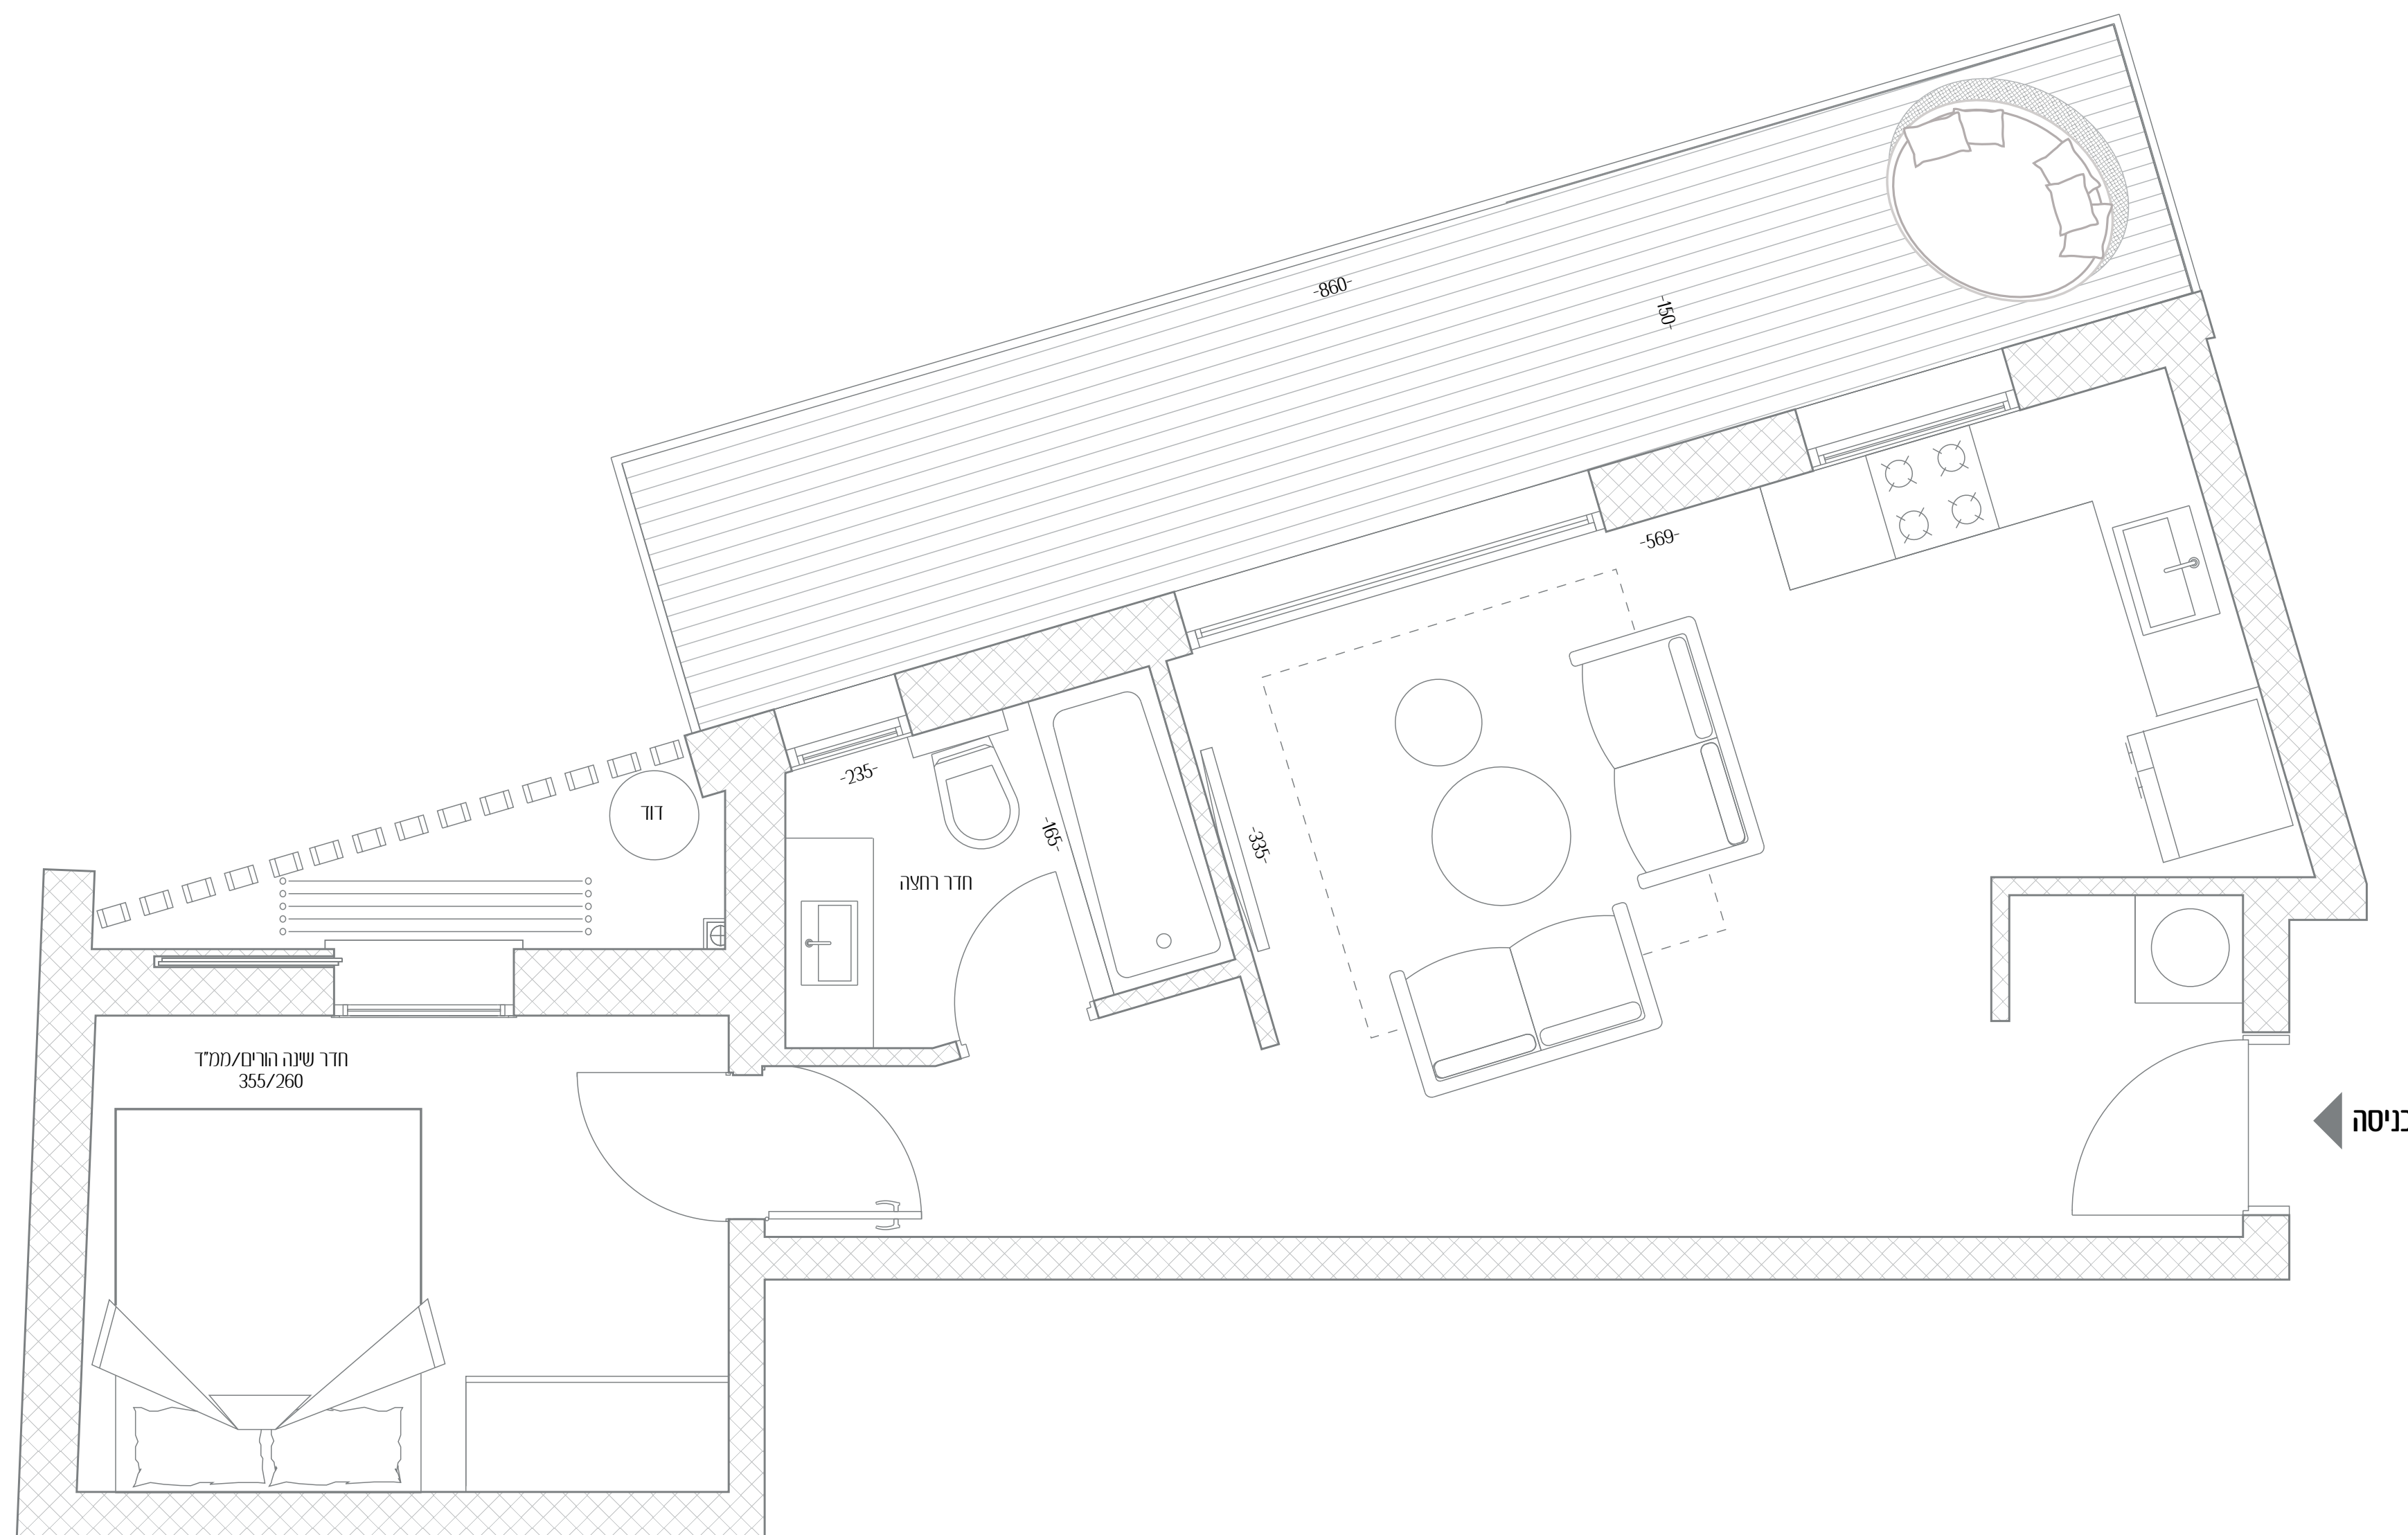

רמז 44

חיי קהילה אורבניים
עכשוויים

דירה מס'	4
חדרים	2
כיווני אוויר	צפון - מזרח
קומה	1
שטח דירה	49.3 מ"ר
שטח מרפסת	13.65 מ"ר

כל התוכניות, הפרטים וההדמיות הם להמחשה בלבד ואינם מהווים כל התחייבות מצד החברה.

כניסה

רמז