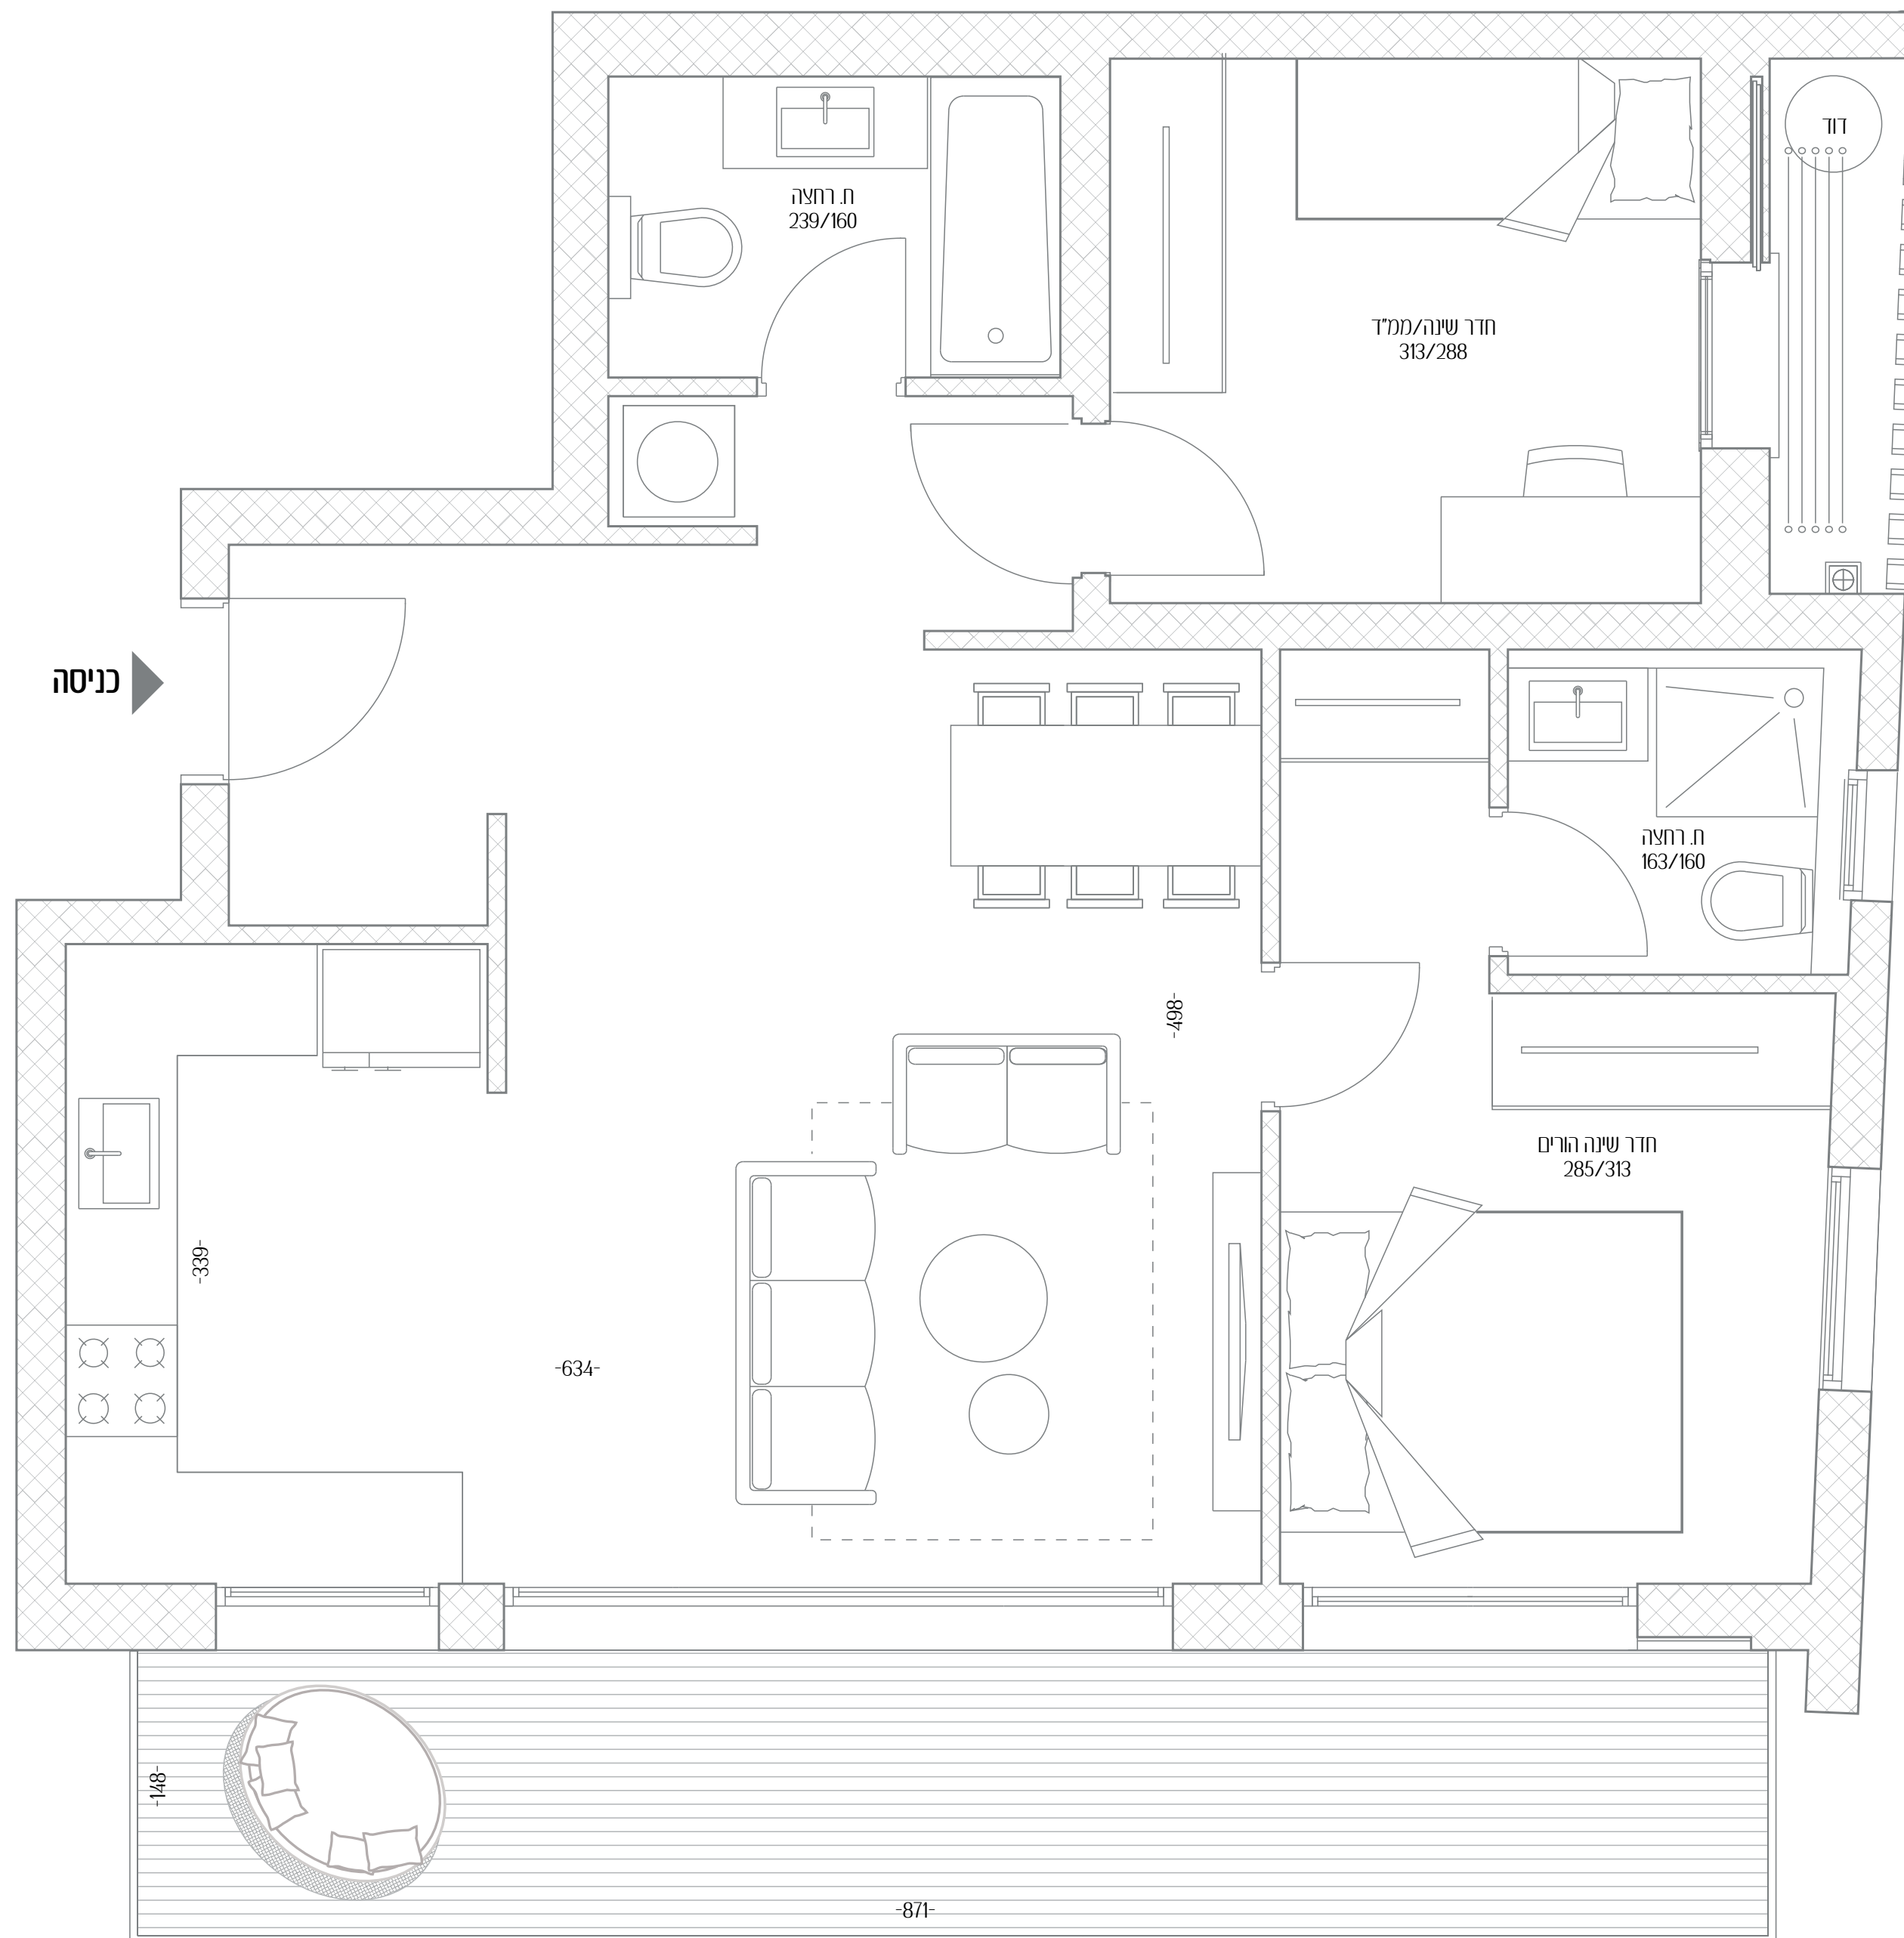

רמז 44

חיי קהילה אורבניים
עכשוויים

6	דירה מס'
3	חדרים
דרום - מערב	כיווני אוויר
1	קומה
75.7 מ"ר	שטח דירה
13.65 מ"ר	שטח מרפסת

כל התוכניות, הפרטים וההדמיות הם להמחשה בלבד ואינם מהווים כל התחייבות מצד החברה.