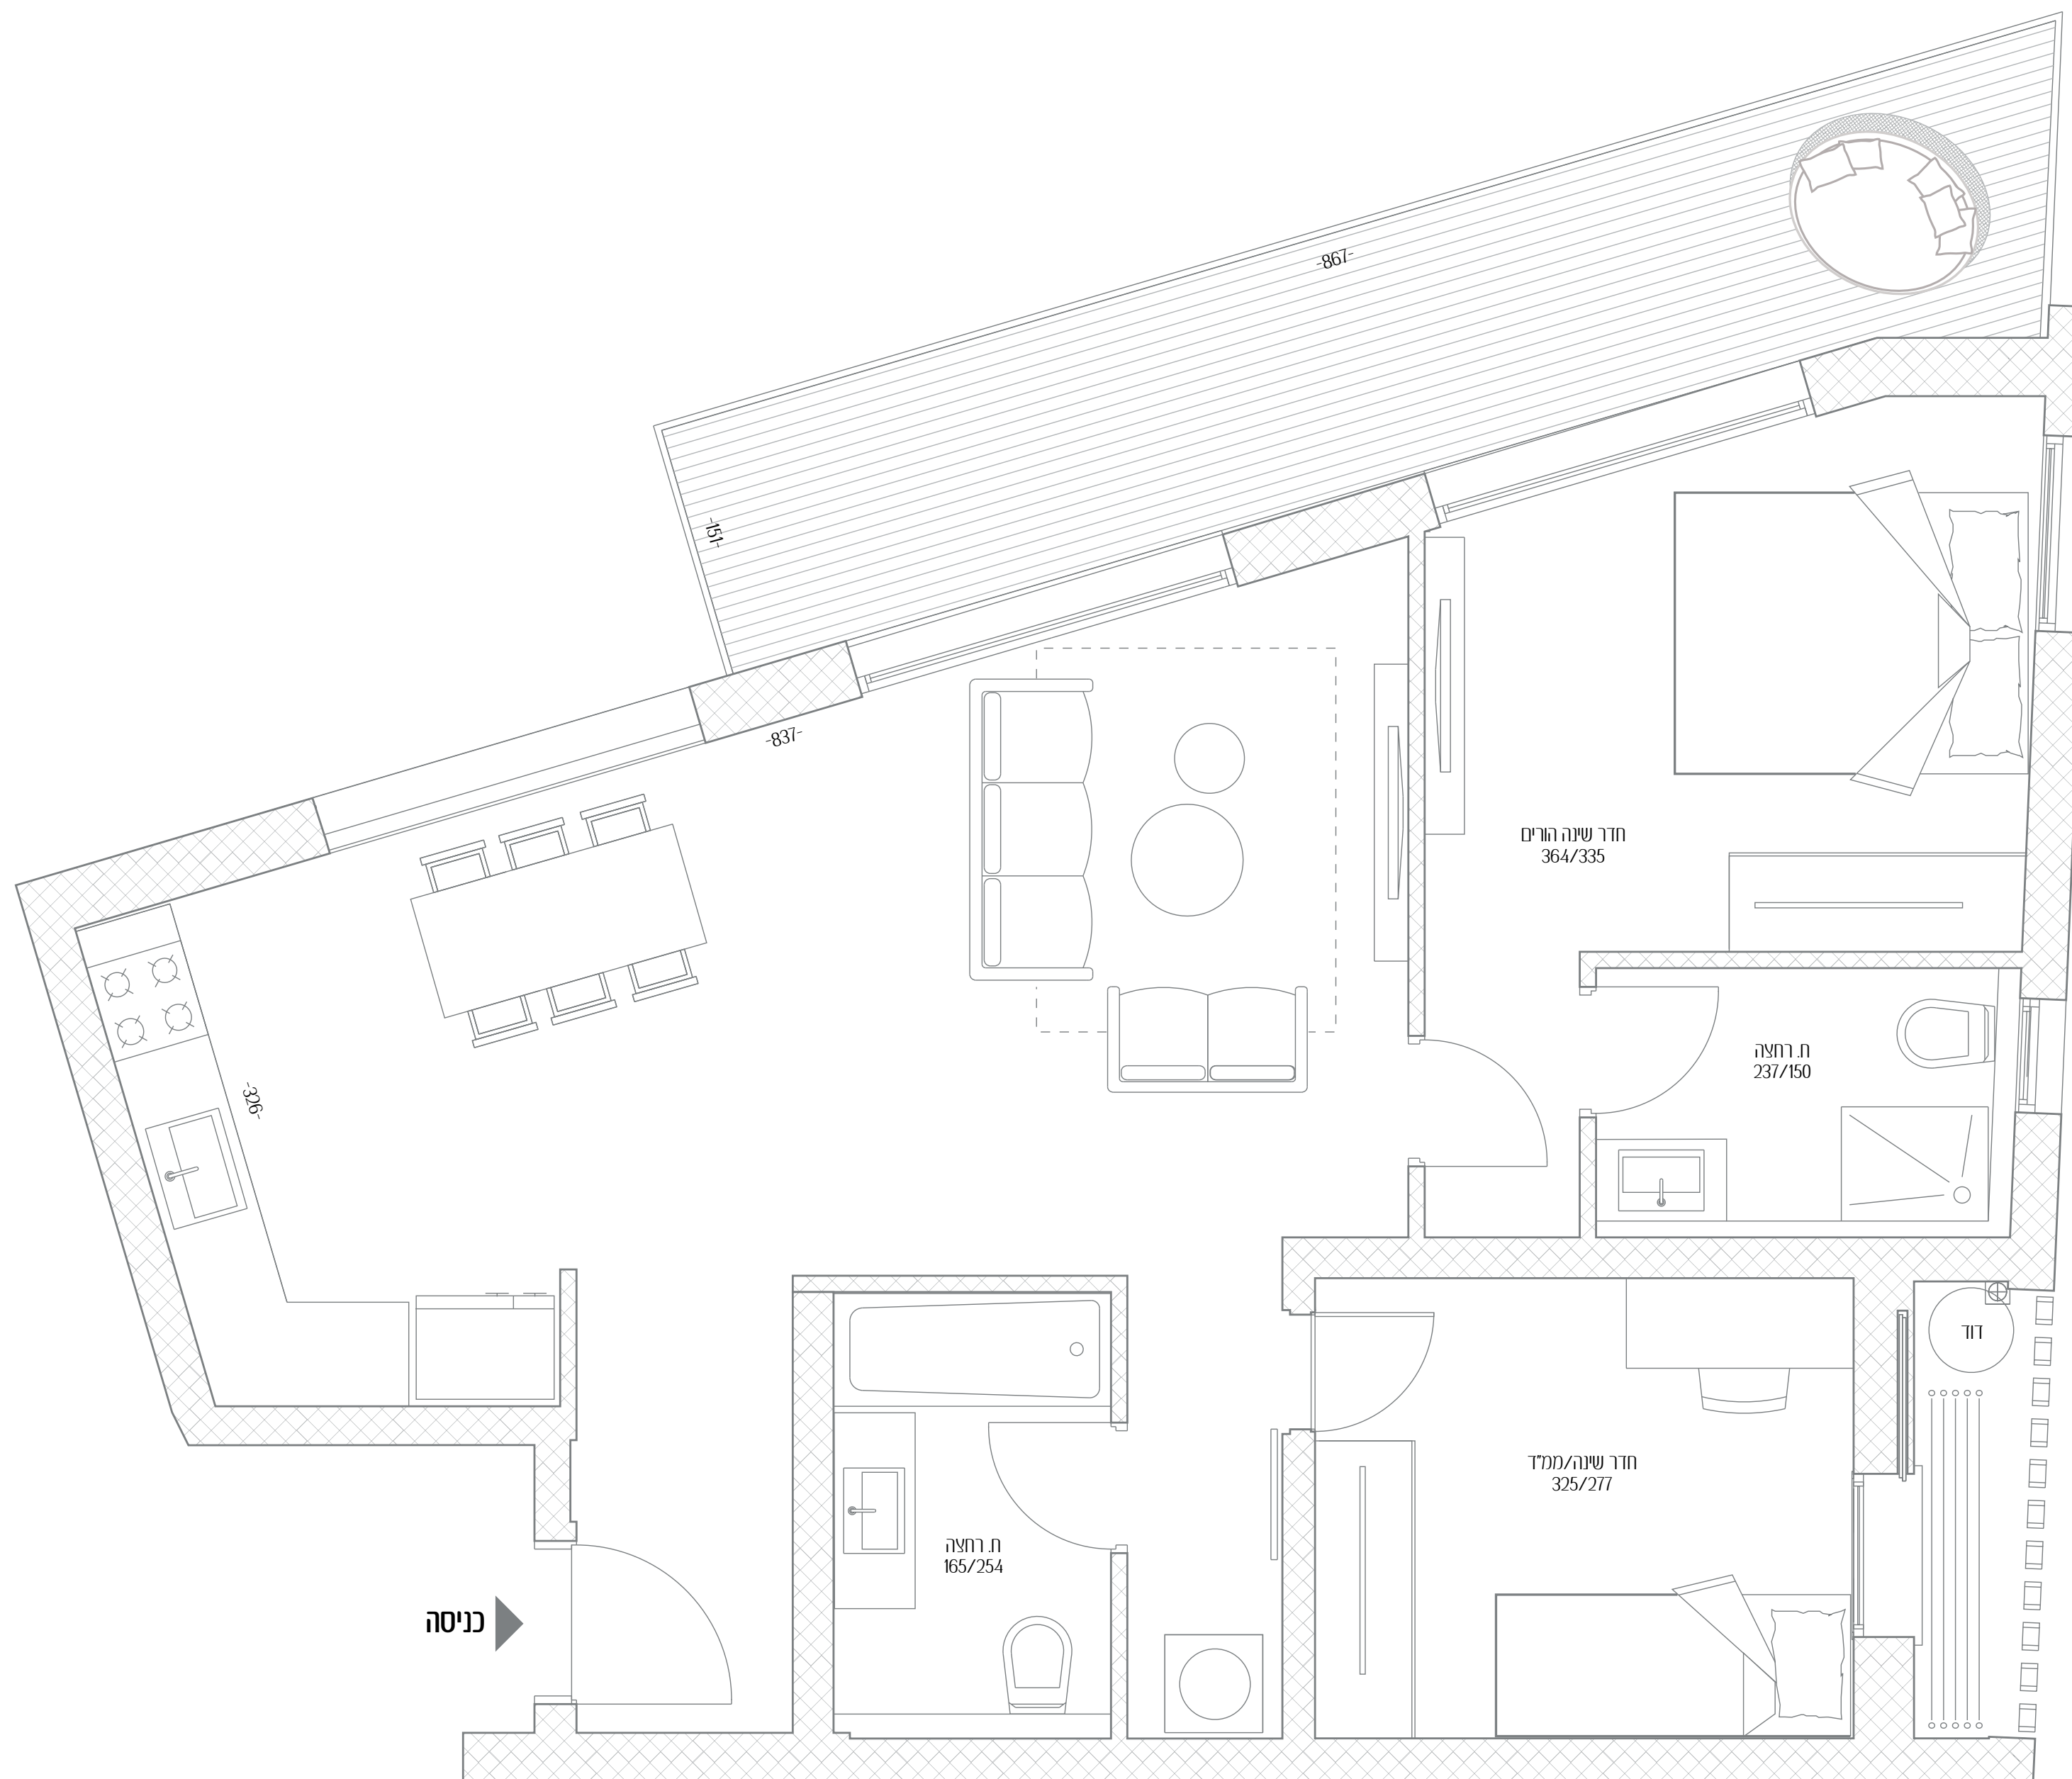

רמז 44

חיי קהילה אורבניים
עכשוויים

7	דירה מס'
3	חדרים
דרום - מזרח	כיווני אוויר
1	קומה
79.45 מ"ר	שטח דירה
13.75 מ"ר	שטח מרפסת

כל התוכניות, הפרטים וההדמיות הם להמחשה בלבד ואינם מהווים כל התחייבות מצד החברה.