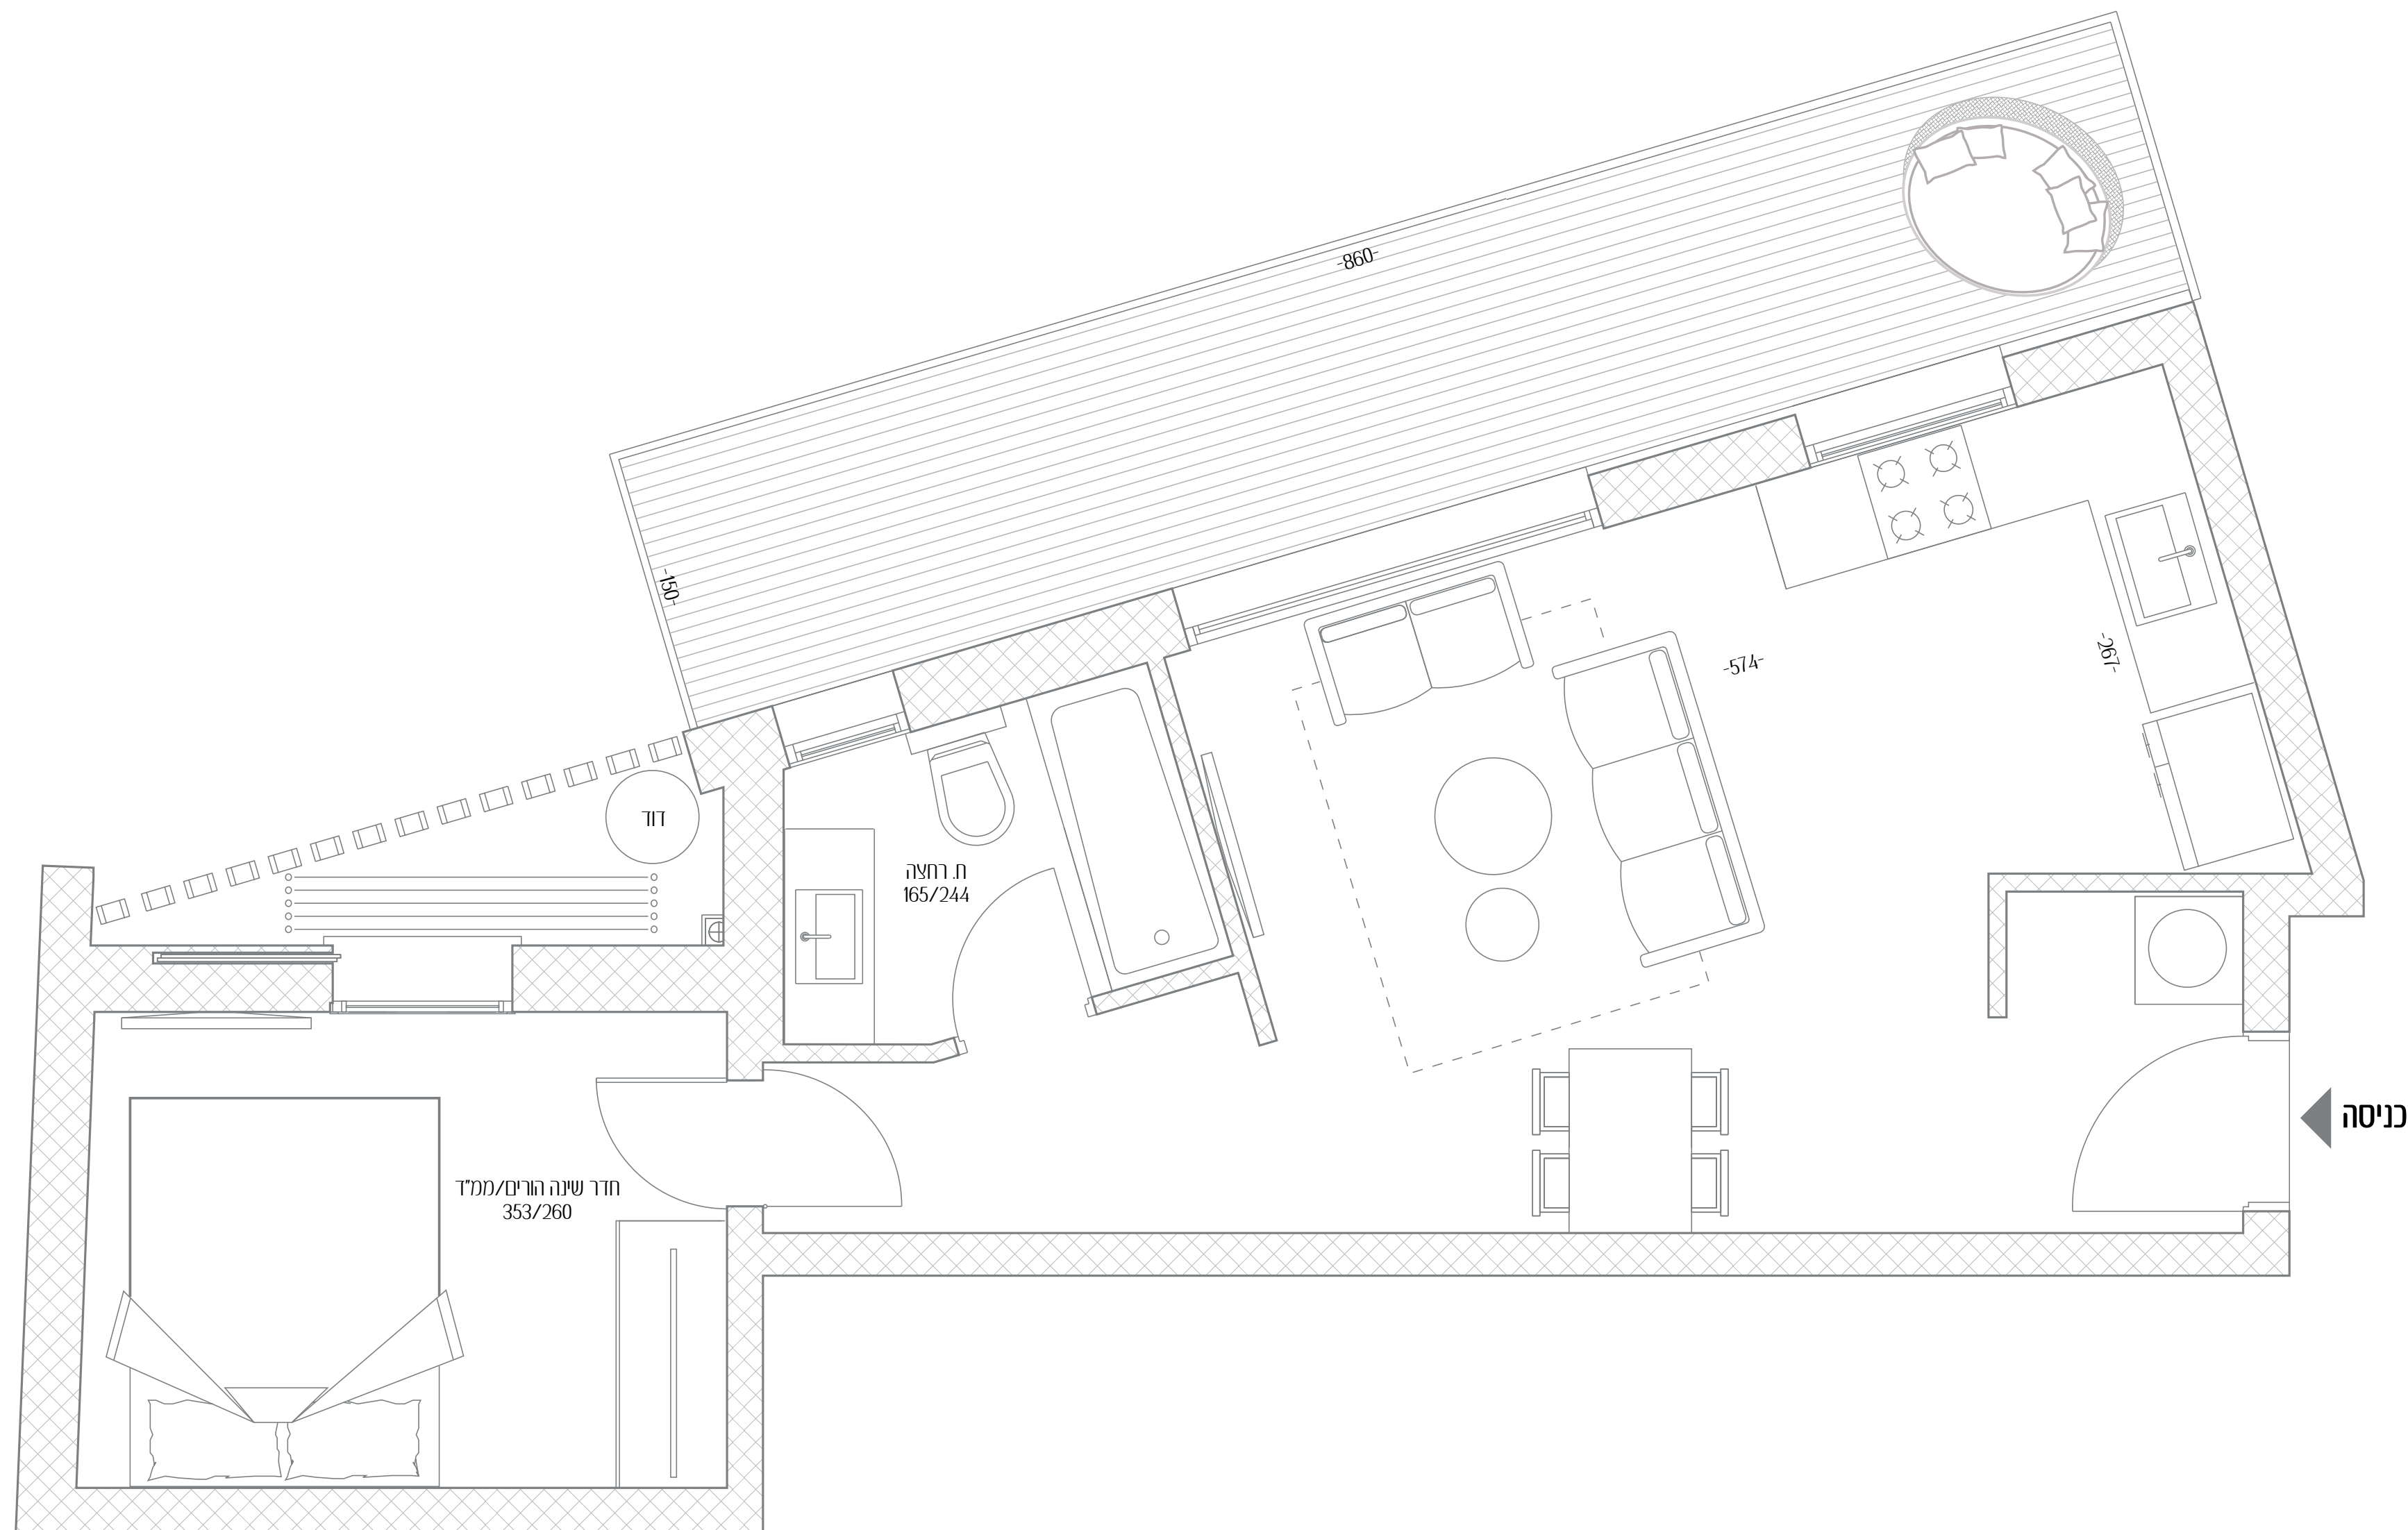

רמז 44

חיי קהילה אורבניים
עכשוויים

8	דירה מס'
2	חדרים
מזרח	כיווני אוויר
2	קומה
49.3 מ"ר	שטח דירה
13.5 מ"ר	שטח מרפסת

כל התוכניות, הפרטים וההדמיות הם להמחשה בלבד ואינם מהווים כל התחייבות מצד החברה.

רמז