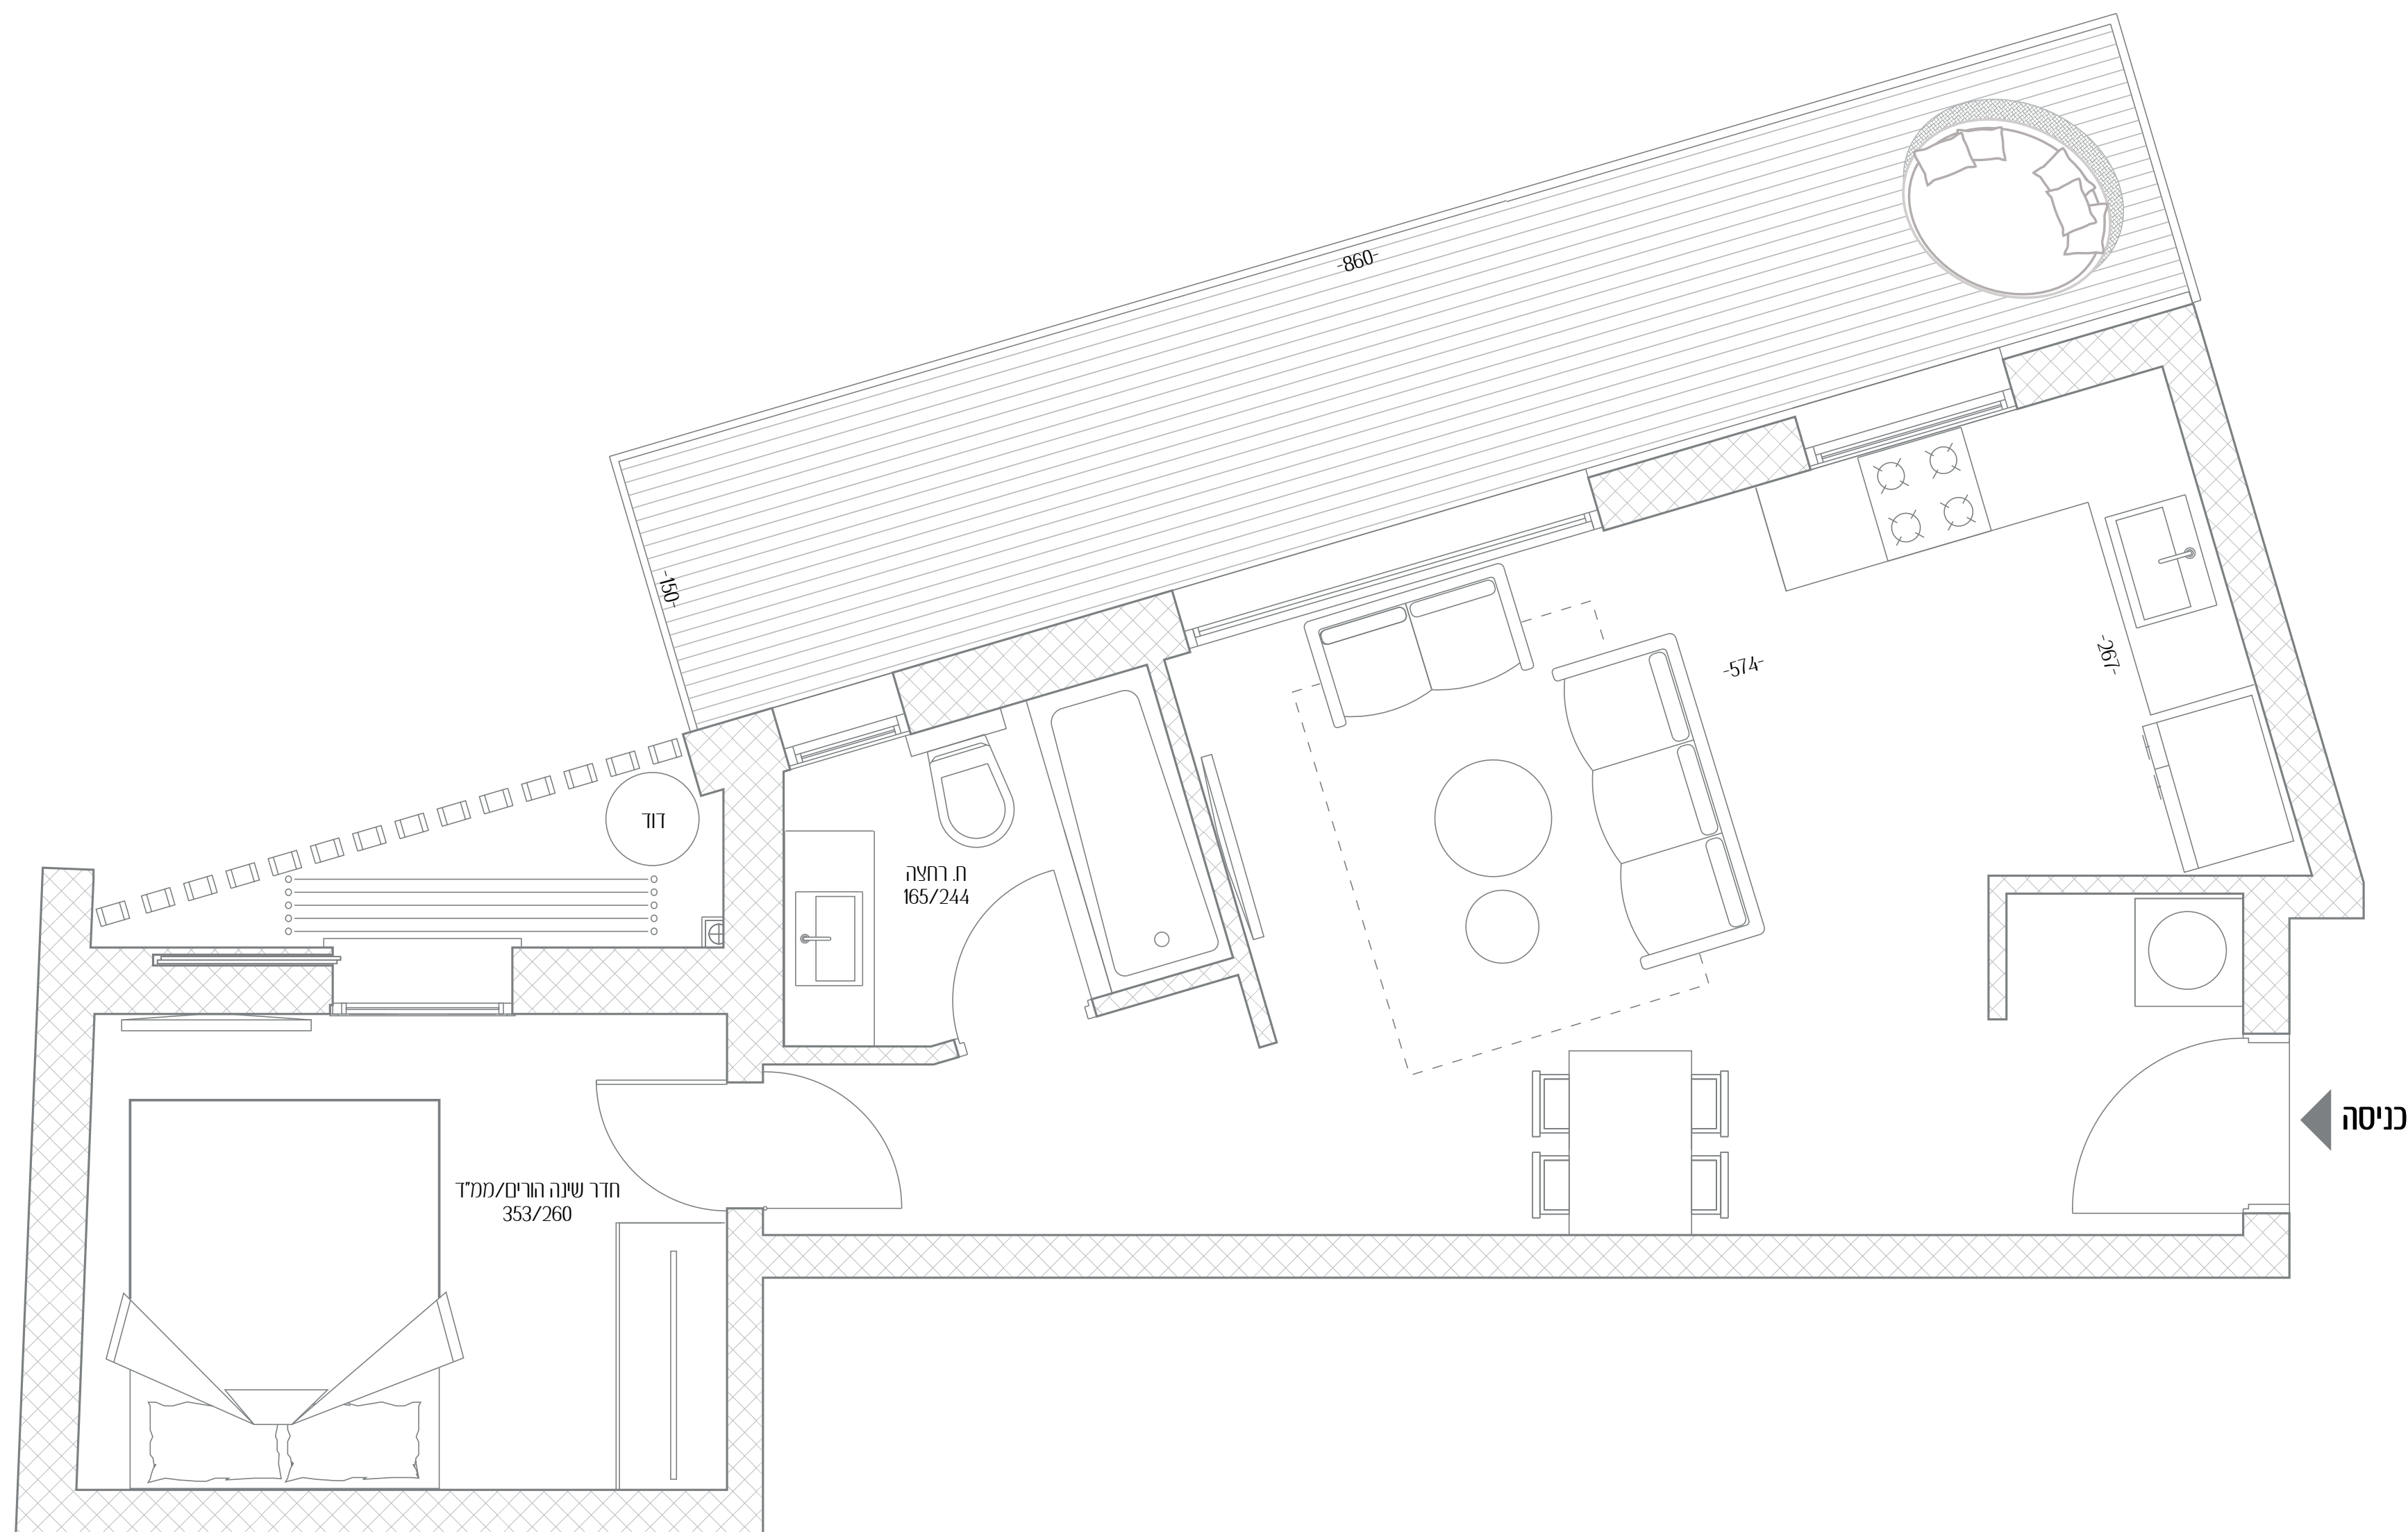

רמז 44

חיי קהילה אורבניים
עכשוויים

8	דירה מס'
2	חדרים
מזרח	כיווני אוויר
2	קומה
49.3 מ"ר	שטח דירה
13.5 מ"ר	שטח מרפסת

כל התוכניות, הפרטים וההדמיות הם להמחשה בלבד ואינם מהווים כל התחייבות מצד החברה.

רמז