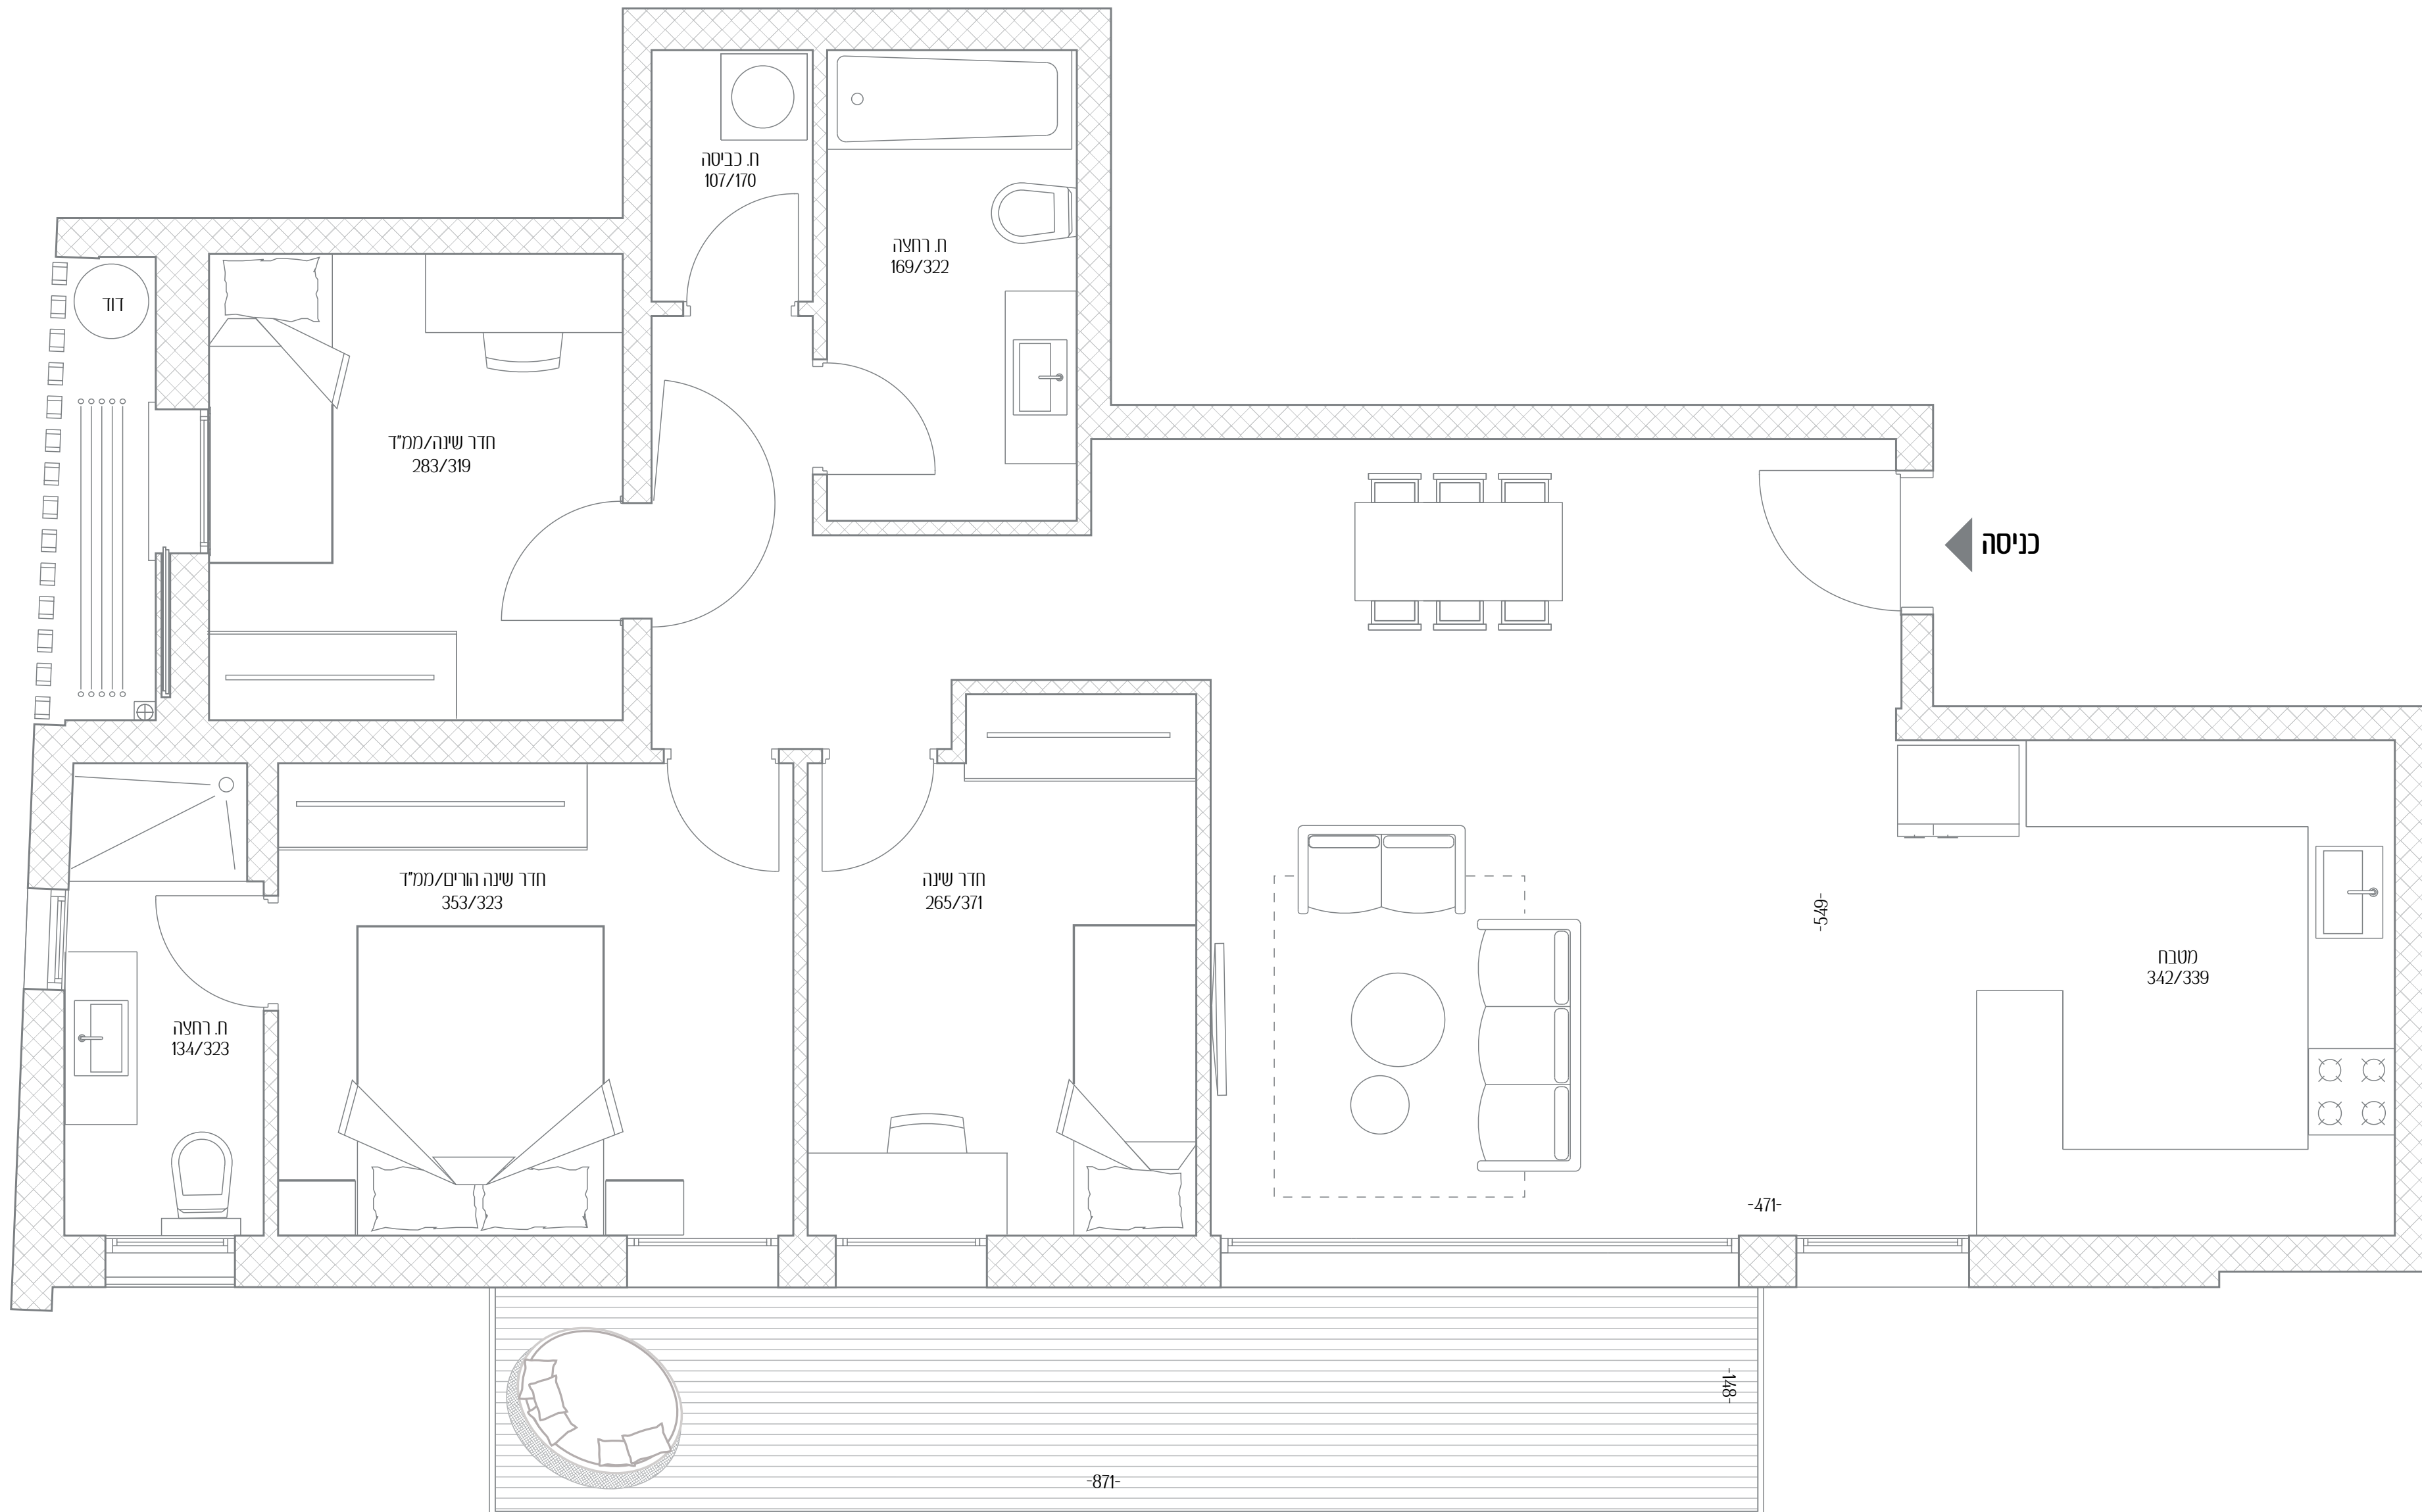

# רמז 44

חיי קהילה אורבניים  
עכשוויים

דירה מס' 9

חדרים 4

כיווני אוויר צפון - מערב

קומה 2

שטח דירה 105.2 מ"ר

שטח מרפסת 13.8 מ"ר