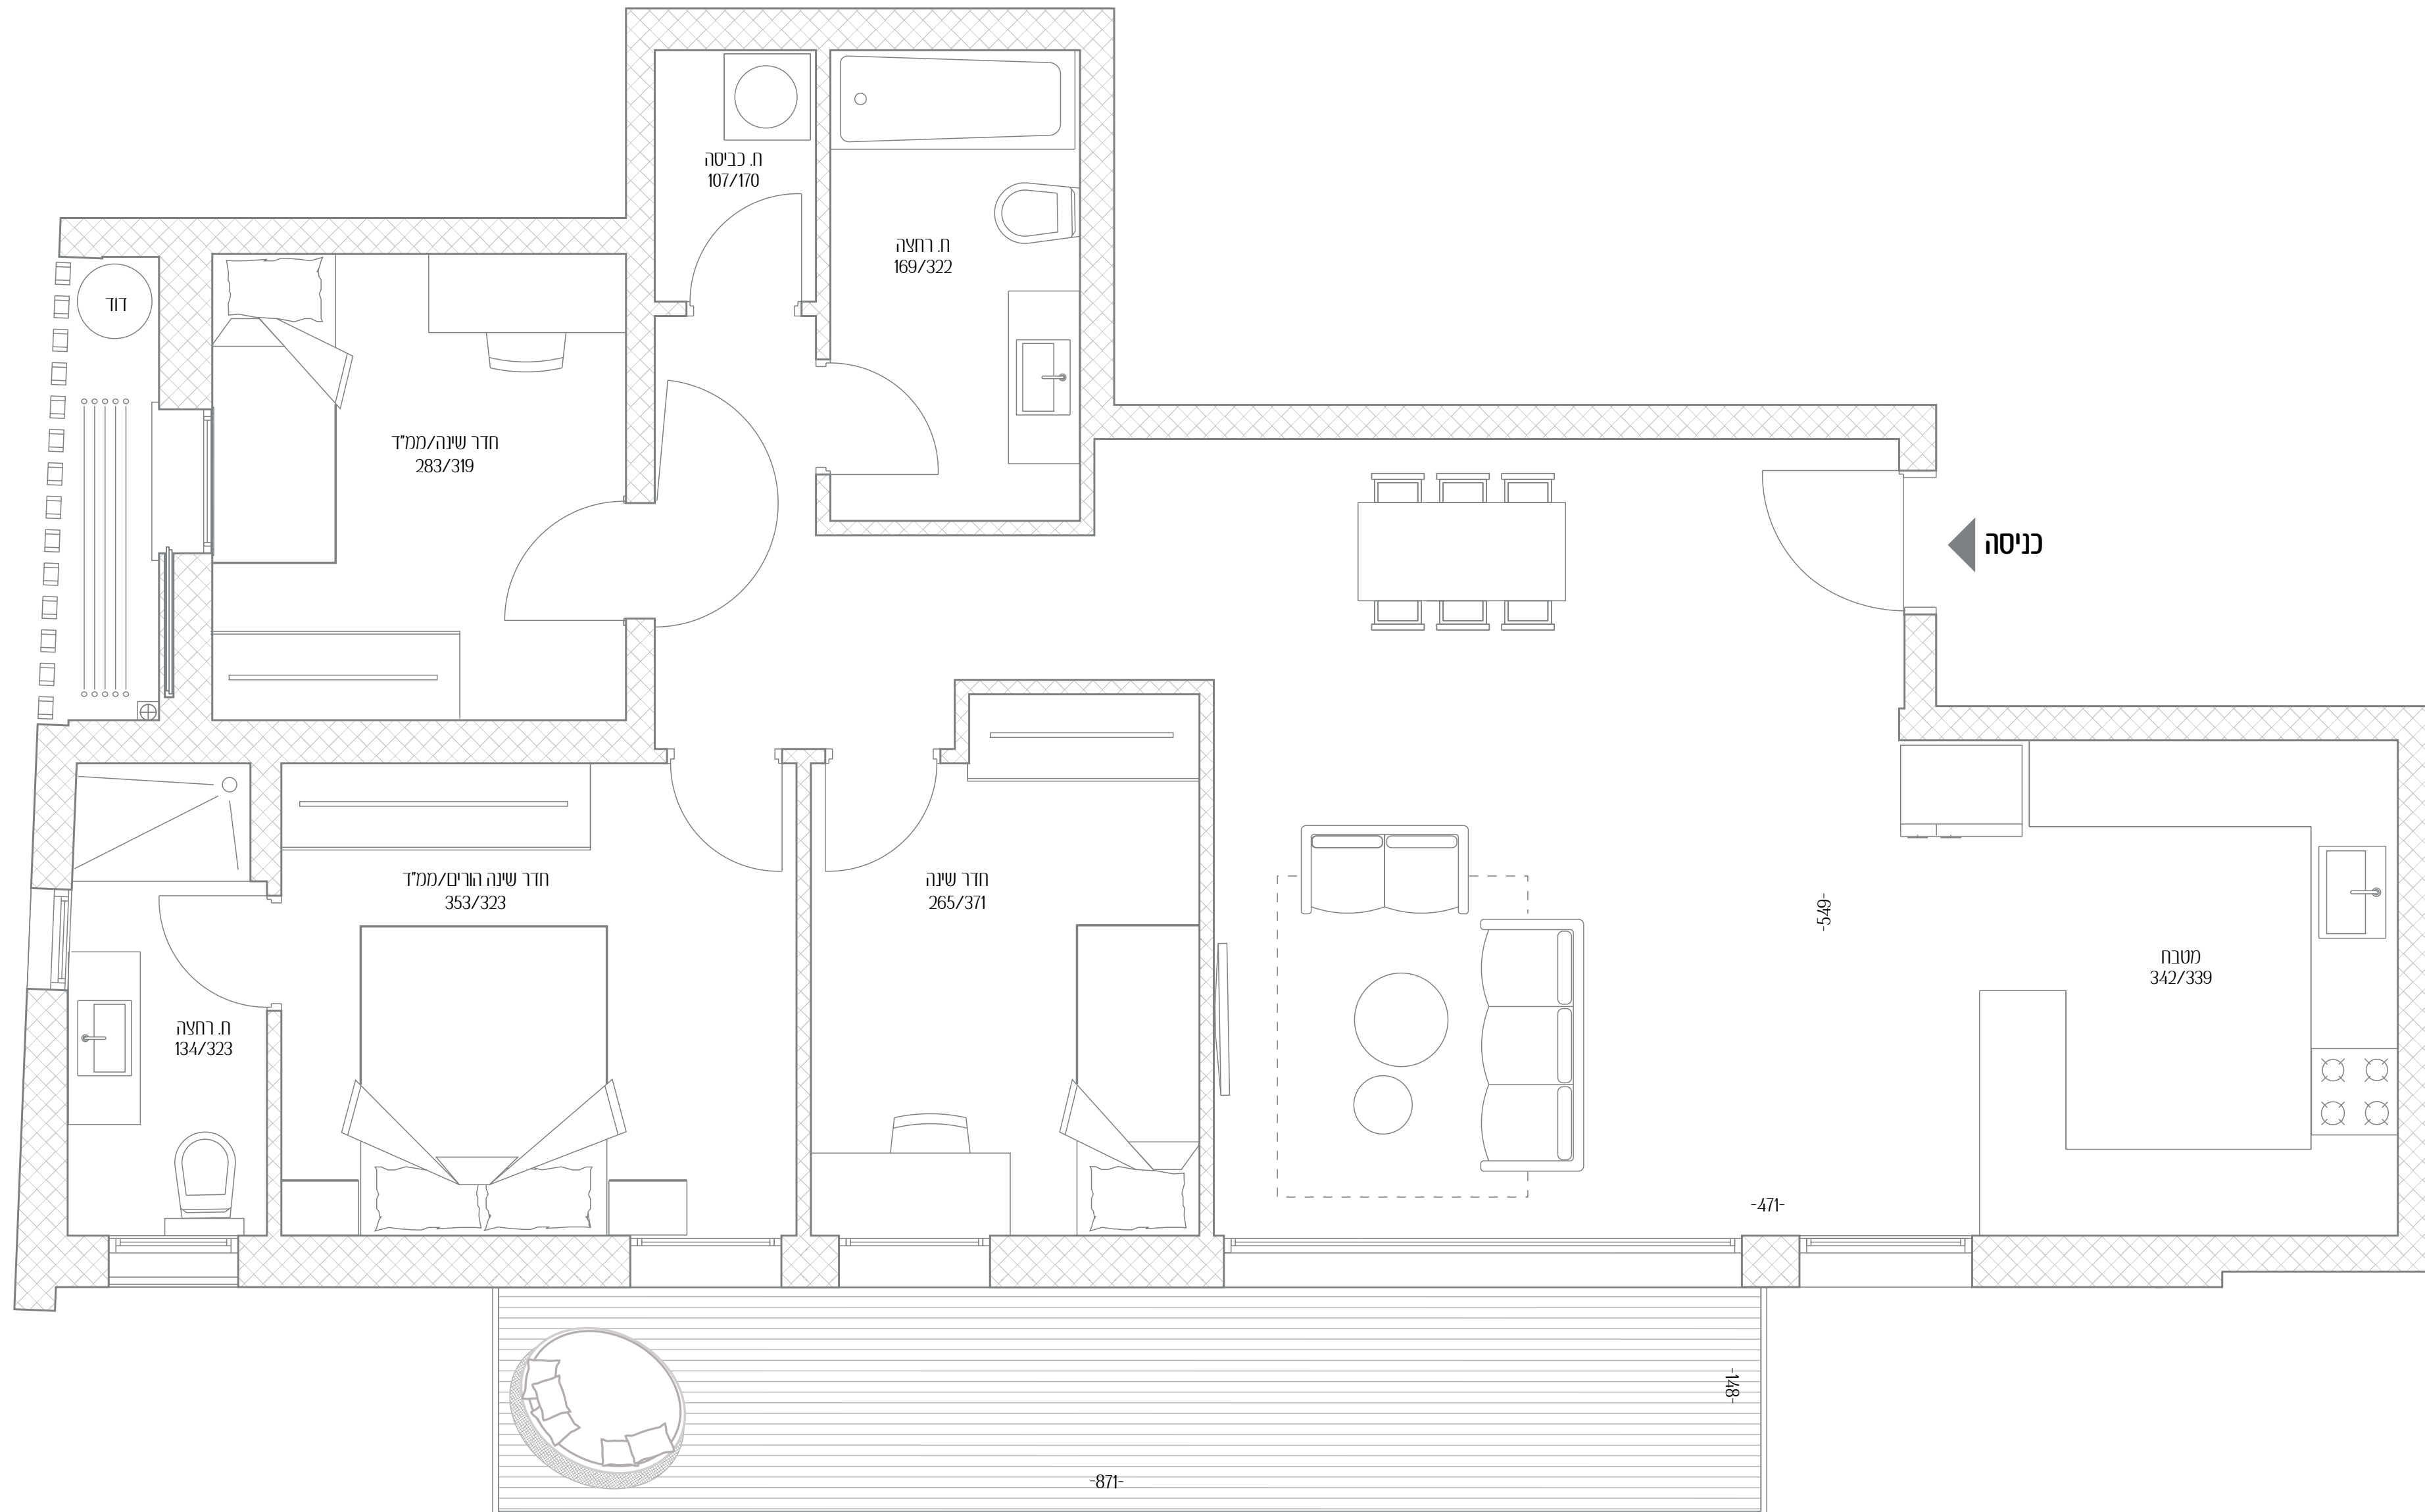

רמז 44

חיי קהילה אורבניים

עכשוויים

דירה מס' 9

חדרים 4

כיווני אוויר צפון - מערב

קומה 2

שטח דירה 105.2 מ"ר

שטח מרפסת 13.8 מ"ר

כל התוכניות, הפרטים וההדמיות הם להמחשה בלבד ואינם מהווים כל התחייבות מצד החברה.