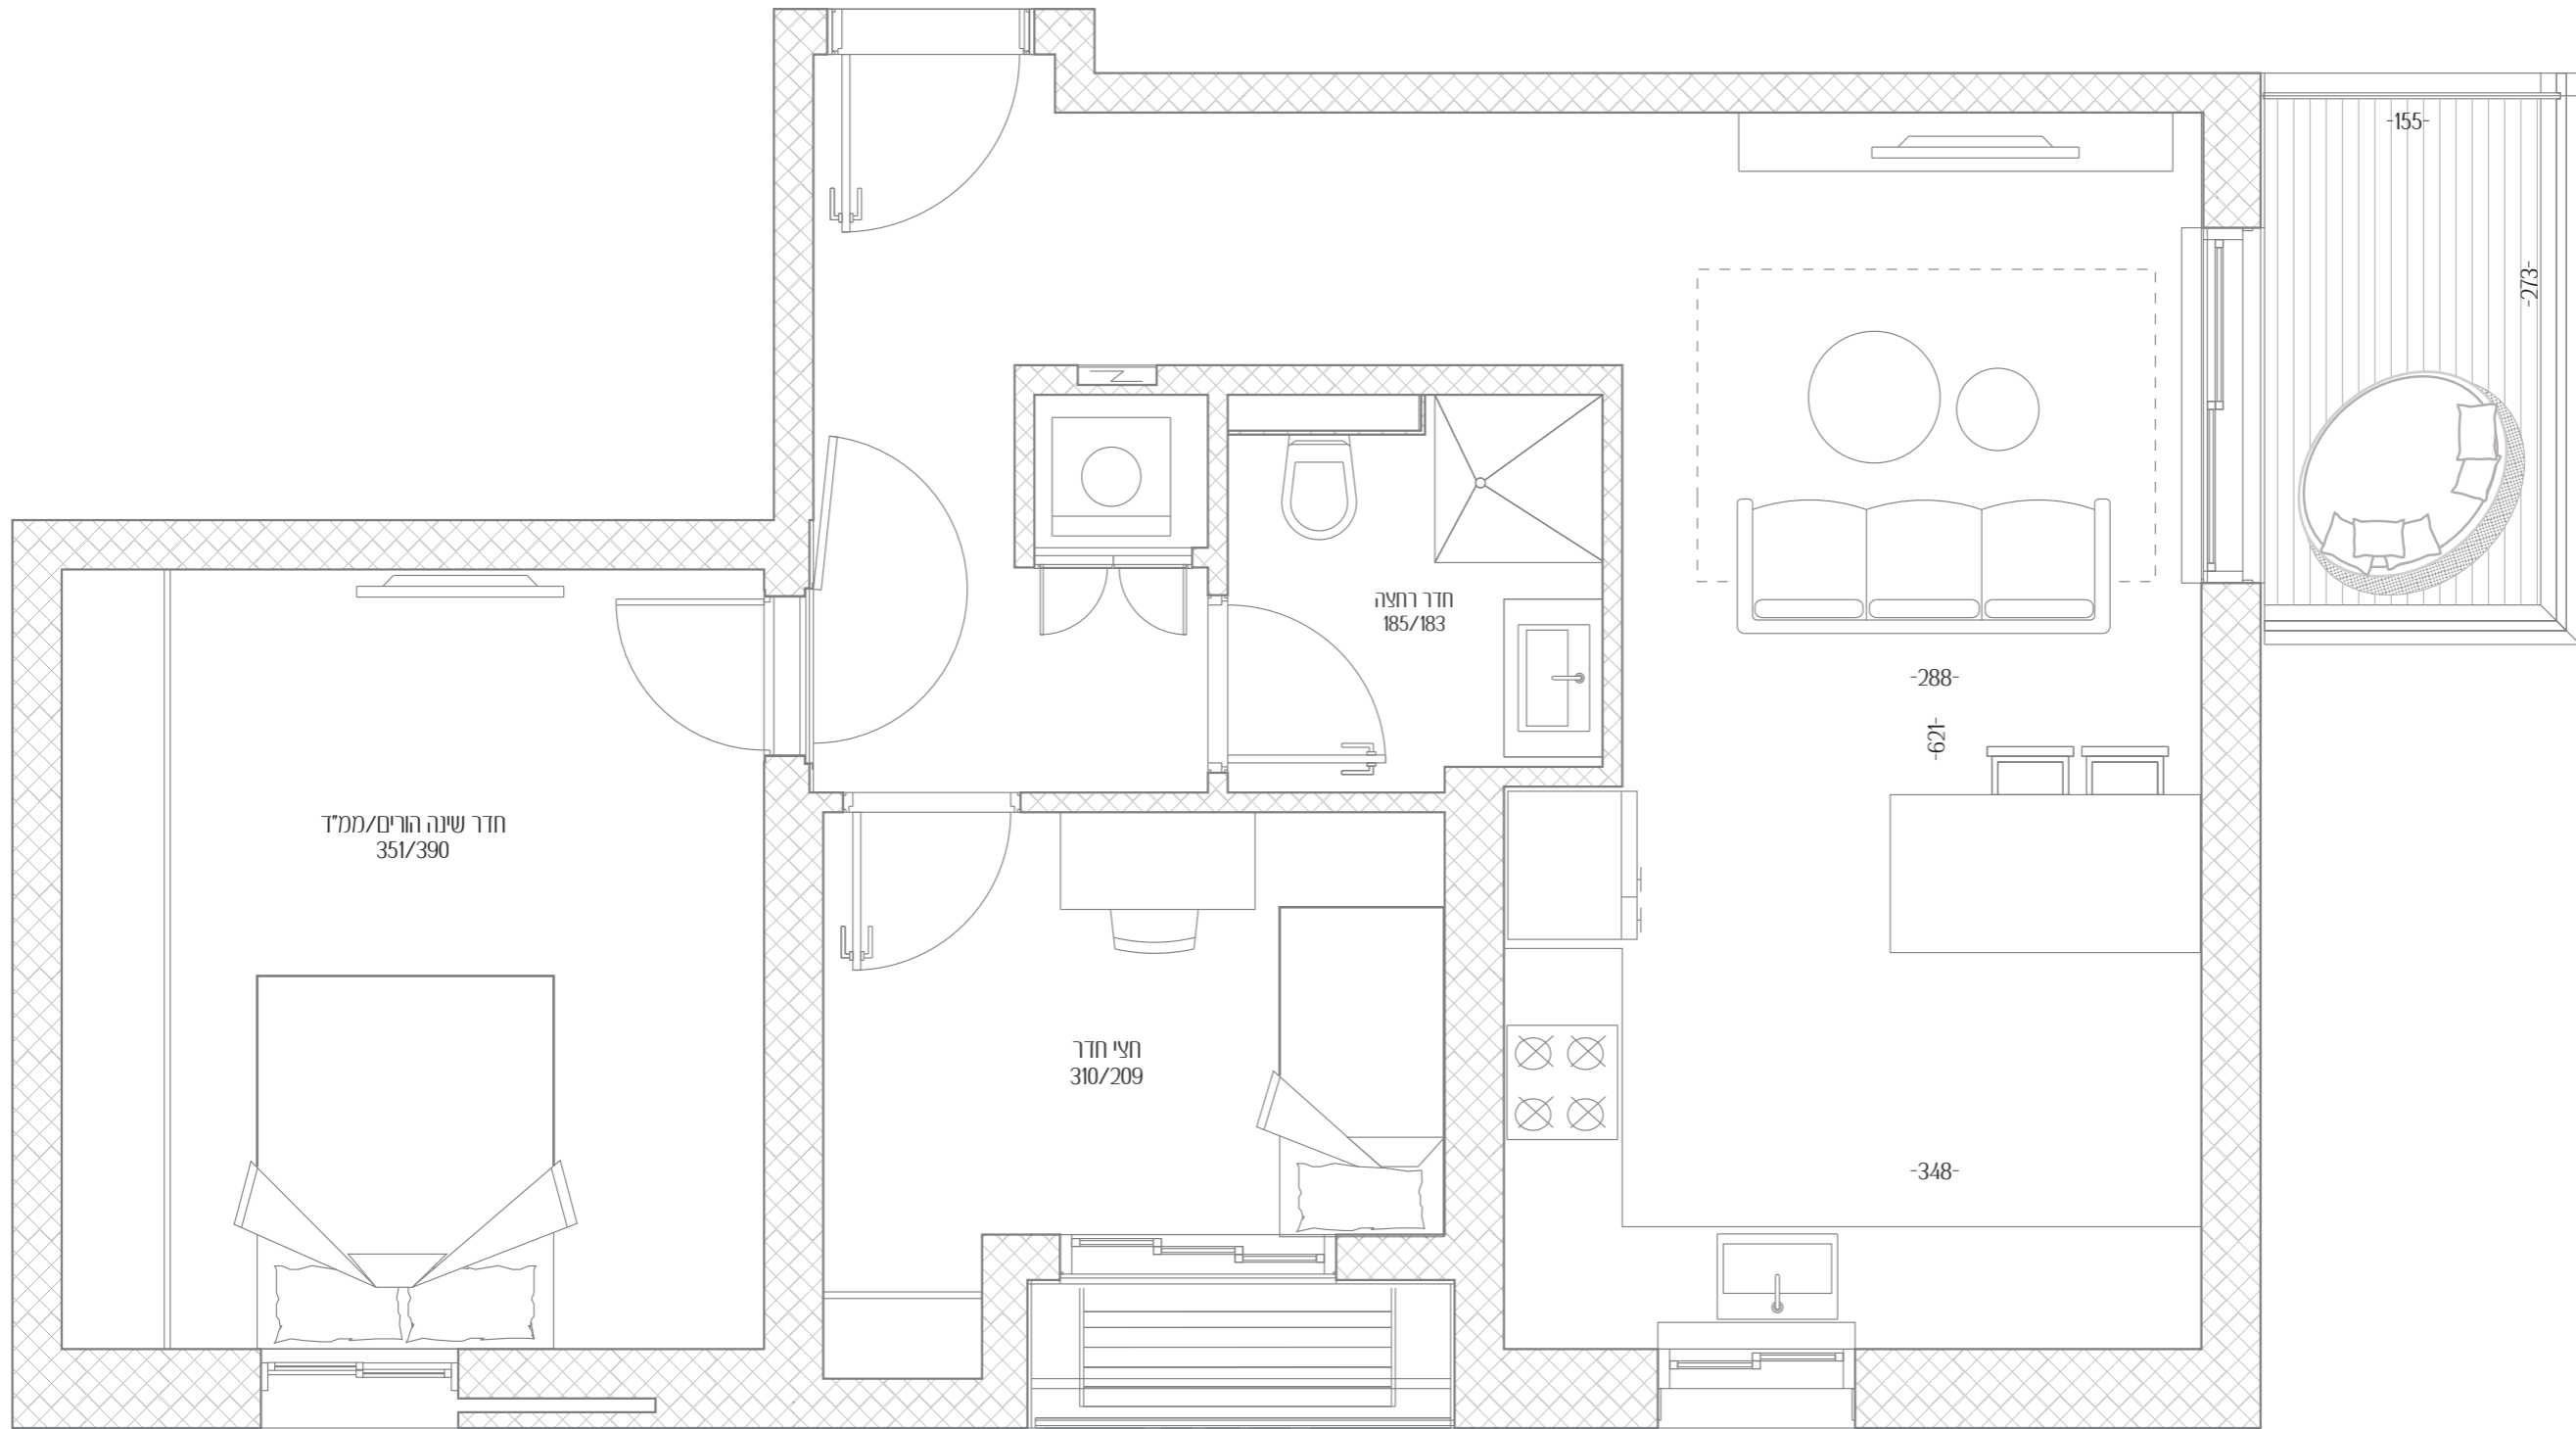

הלסינקי 11 - תל אביב
דירה מס' 10
חדרים 2.5
כ. אוויר: מערב צפון
קומה: 2
שטח דירה: 67 מ"ר
שטח מרפסת: 4.5 מ"ר

כניסה

צפון

הלסינקי