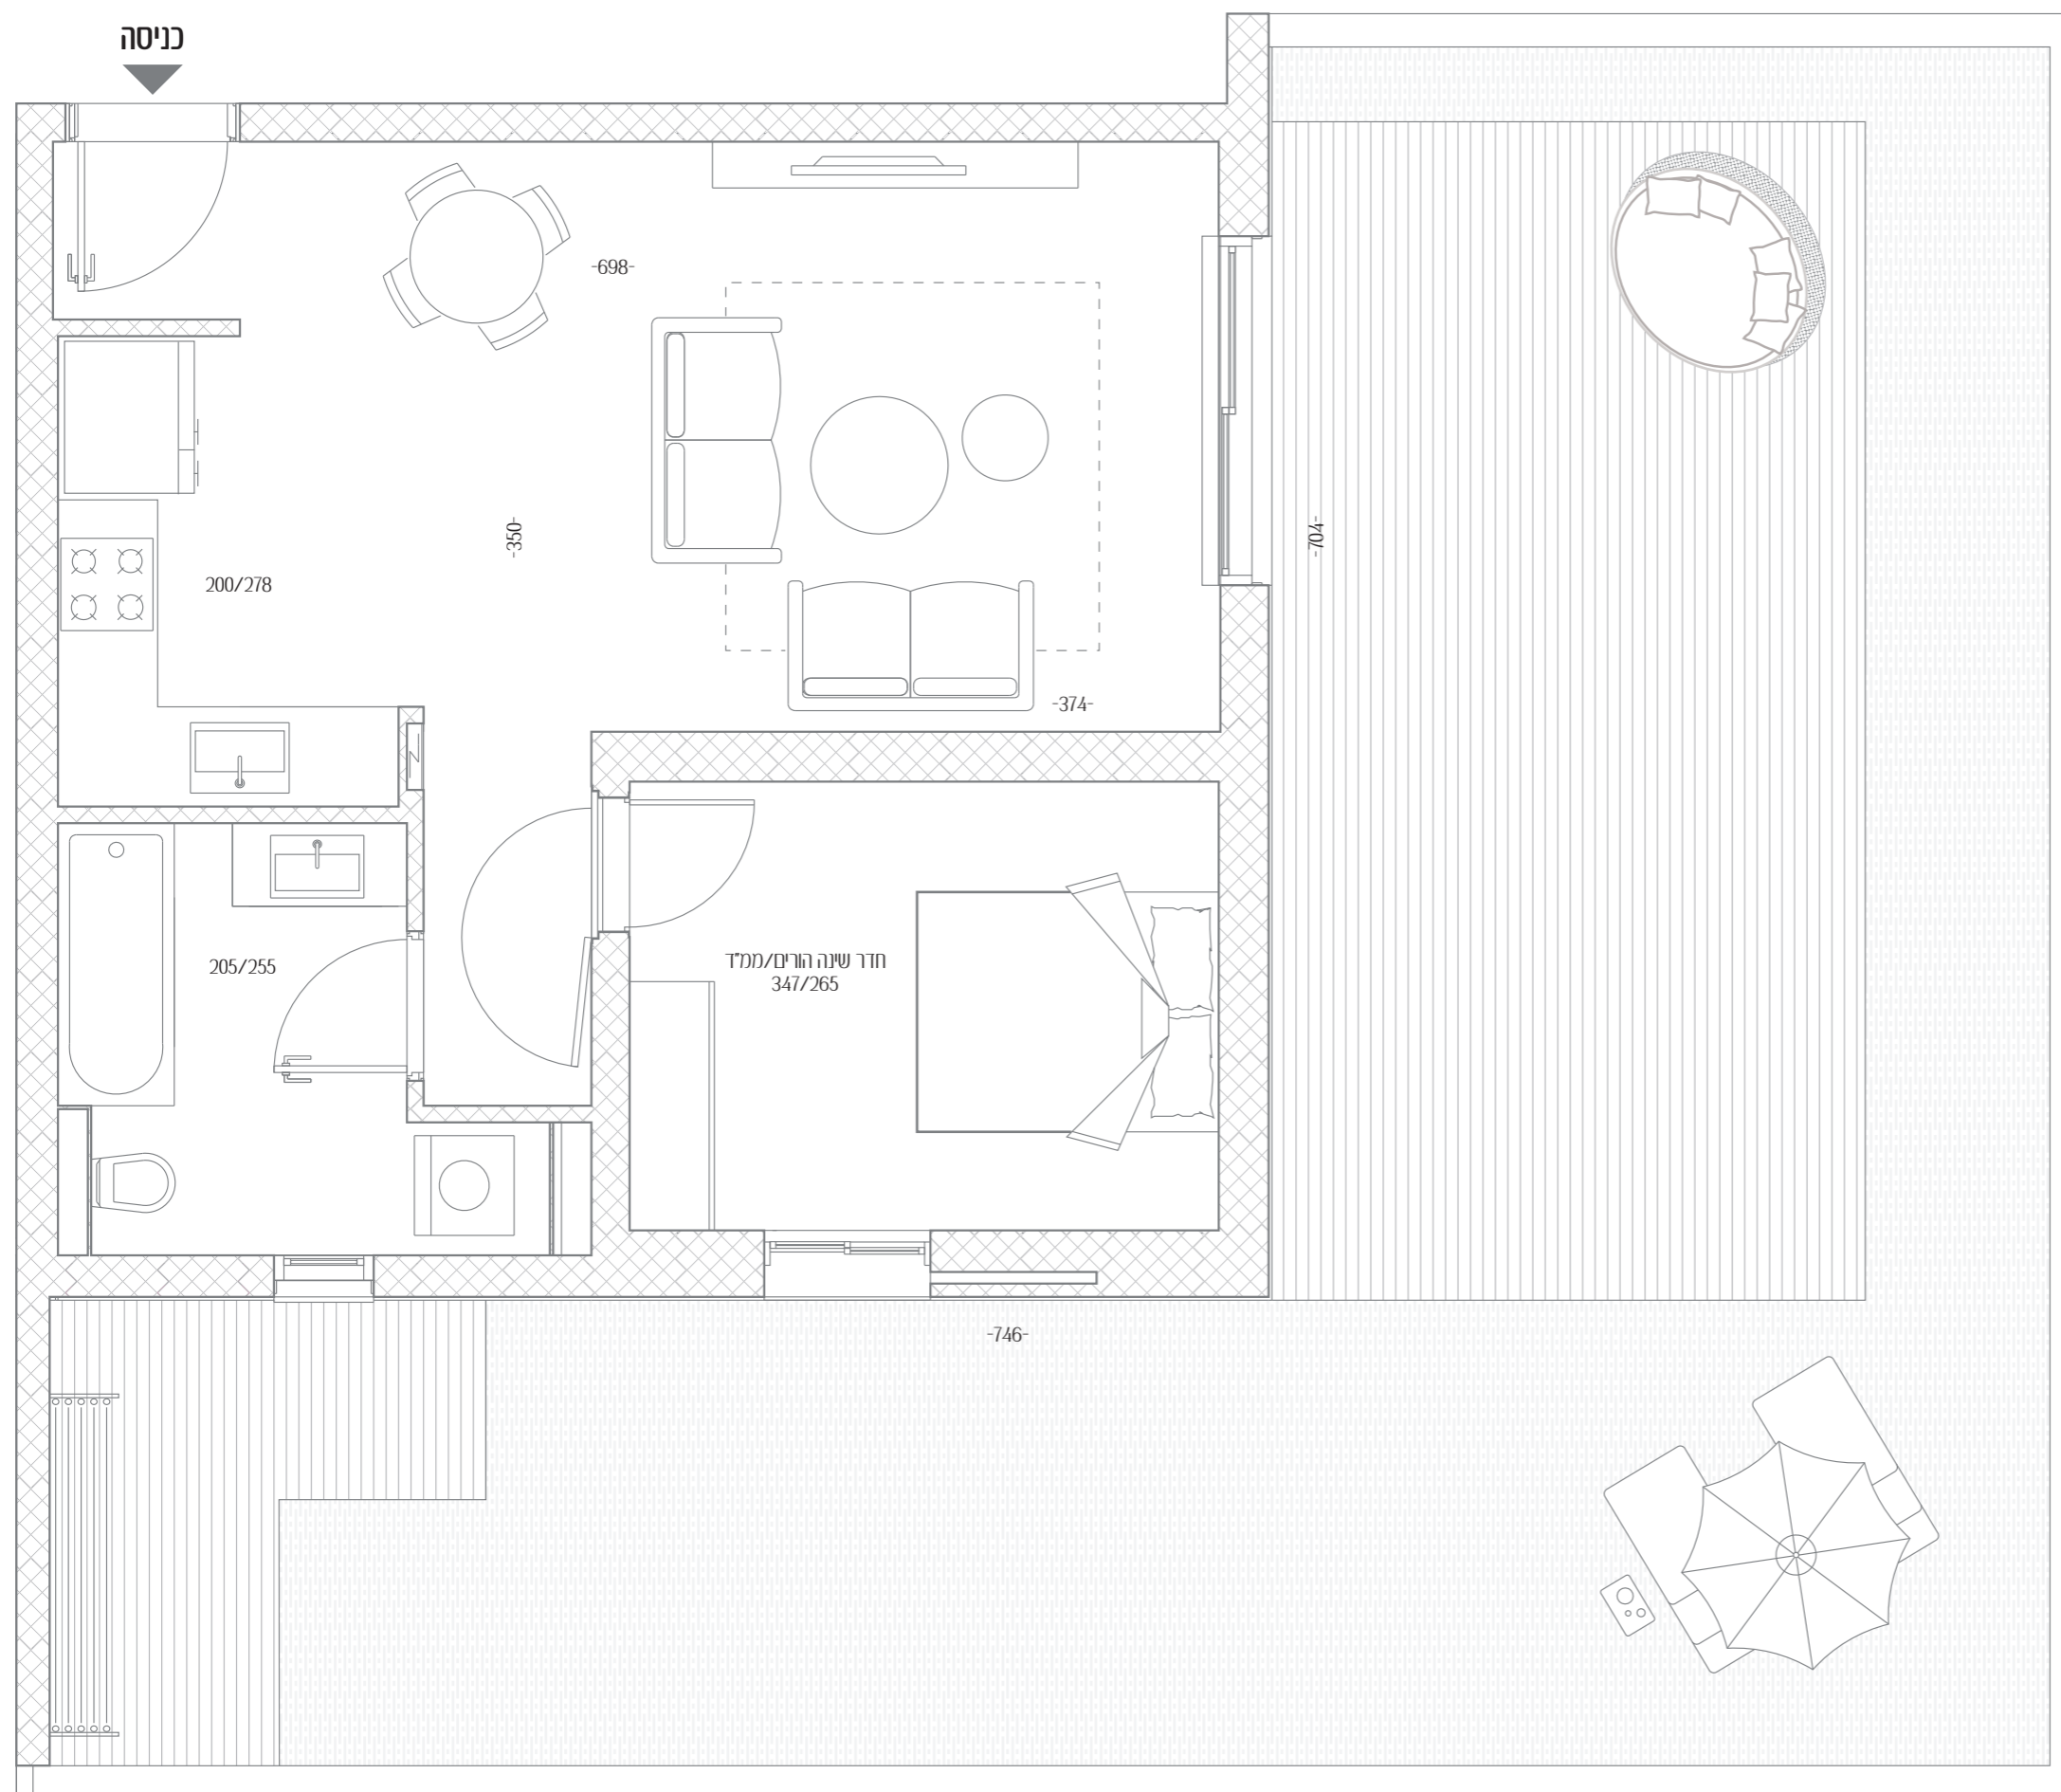

הלסינקי 11 - תל אביב

דירה מס' 2

2 חדרים

כ. אוויר: צפון מערב

קומה: קרקע

שטח דירה: 53.5 מ"ר

שטח גינה: 75 מ"ר

צפון