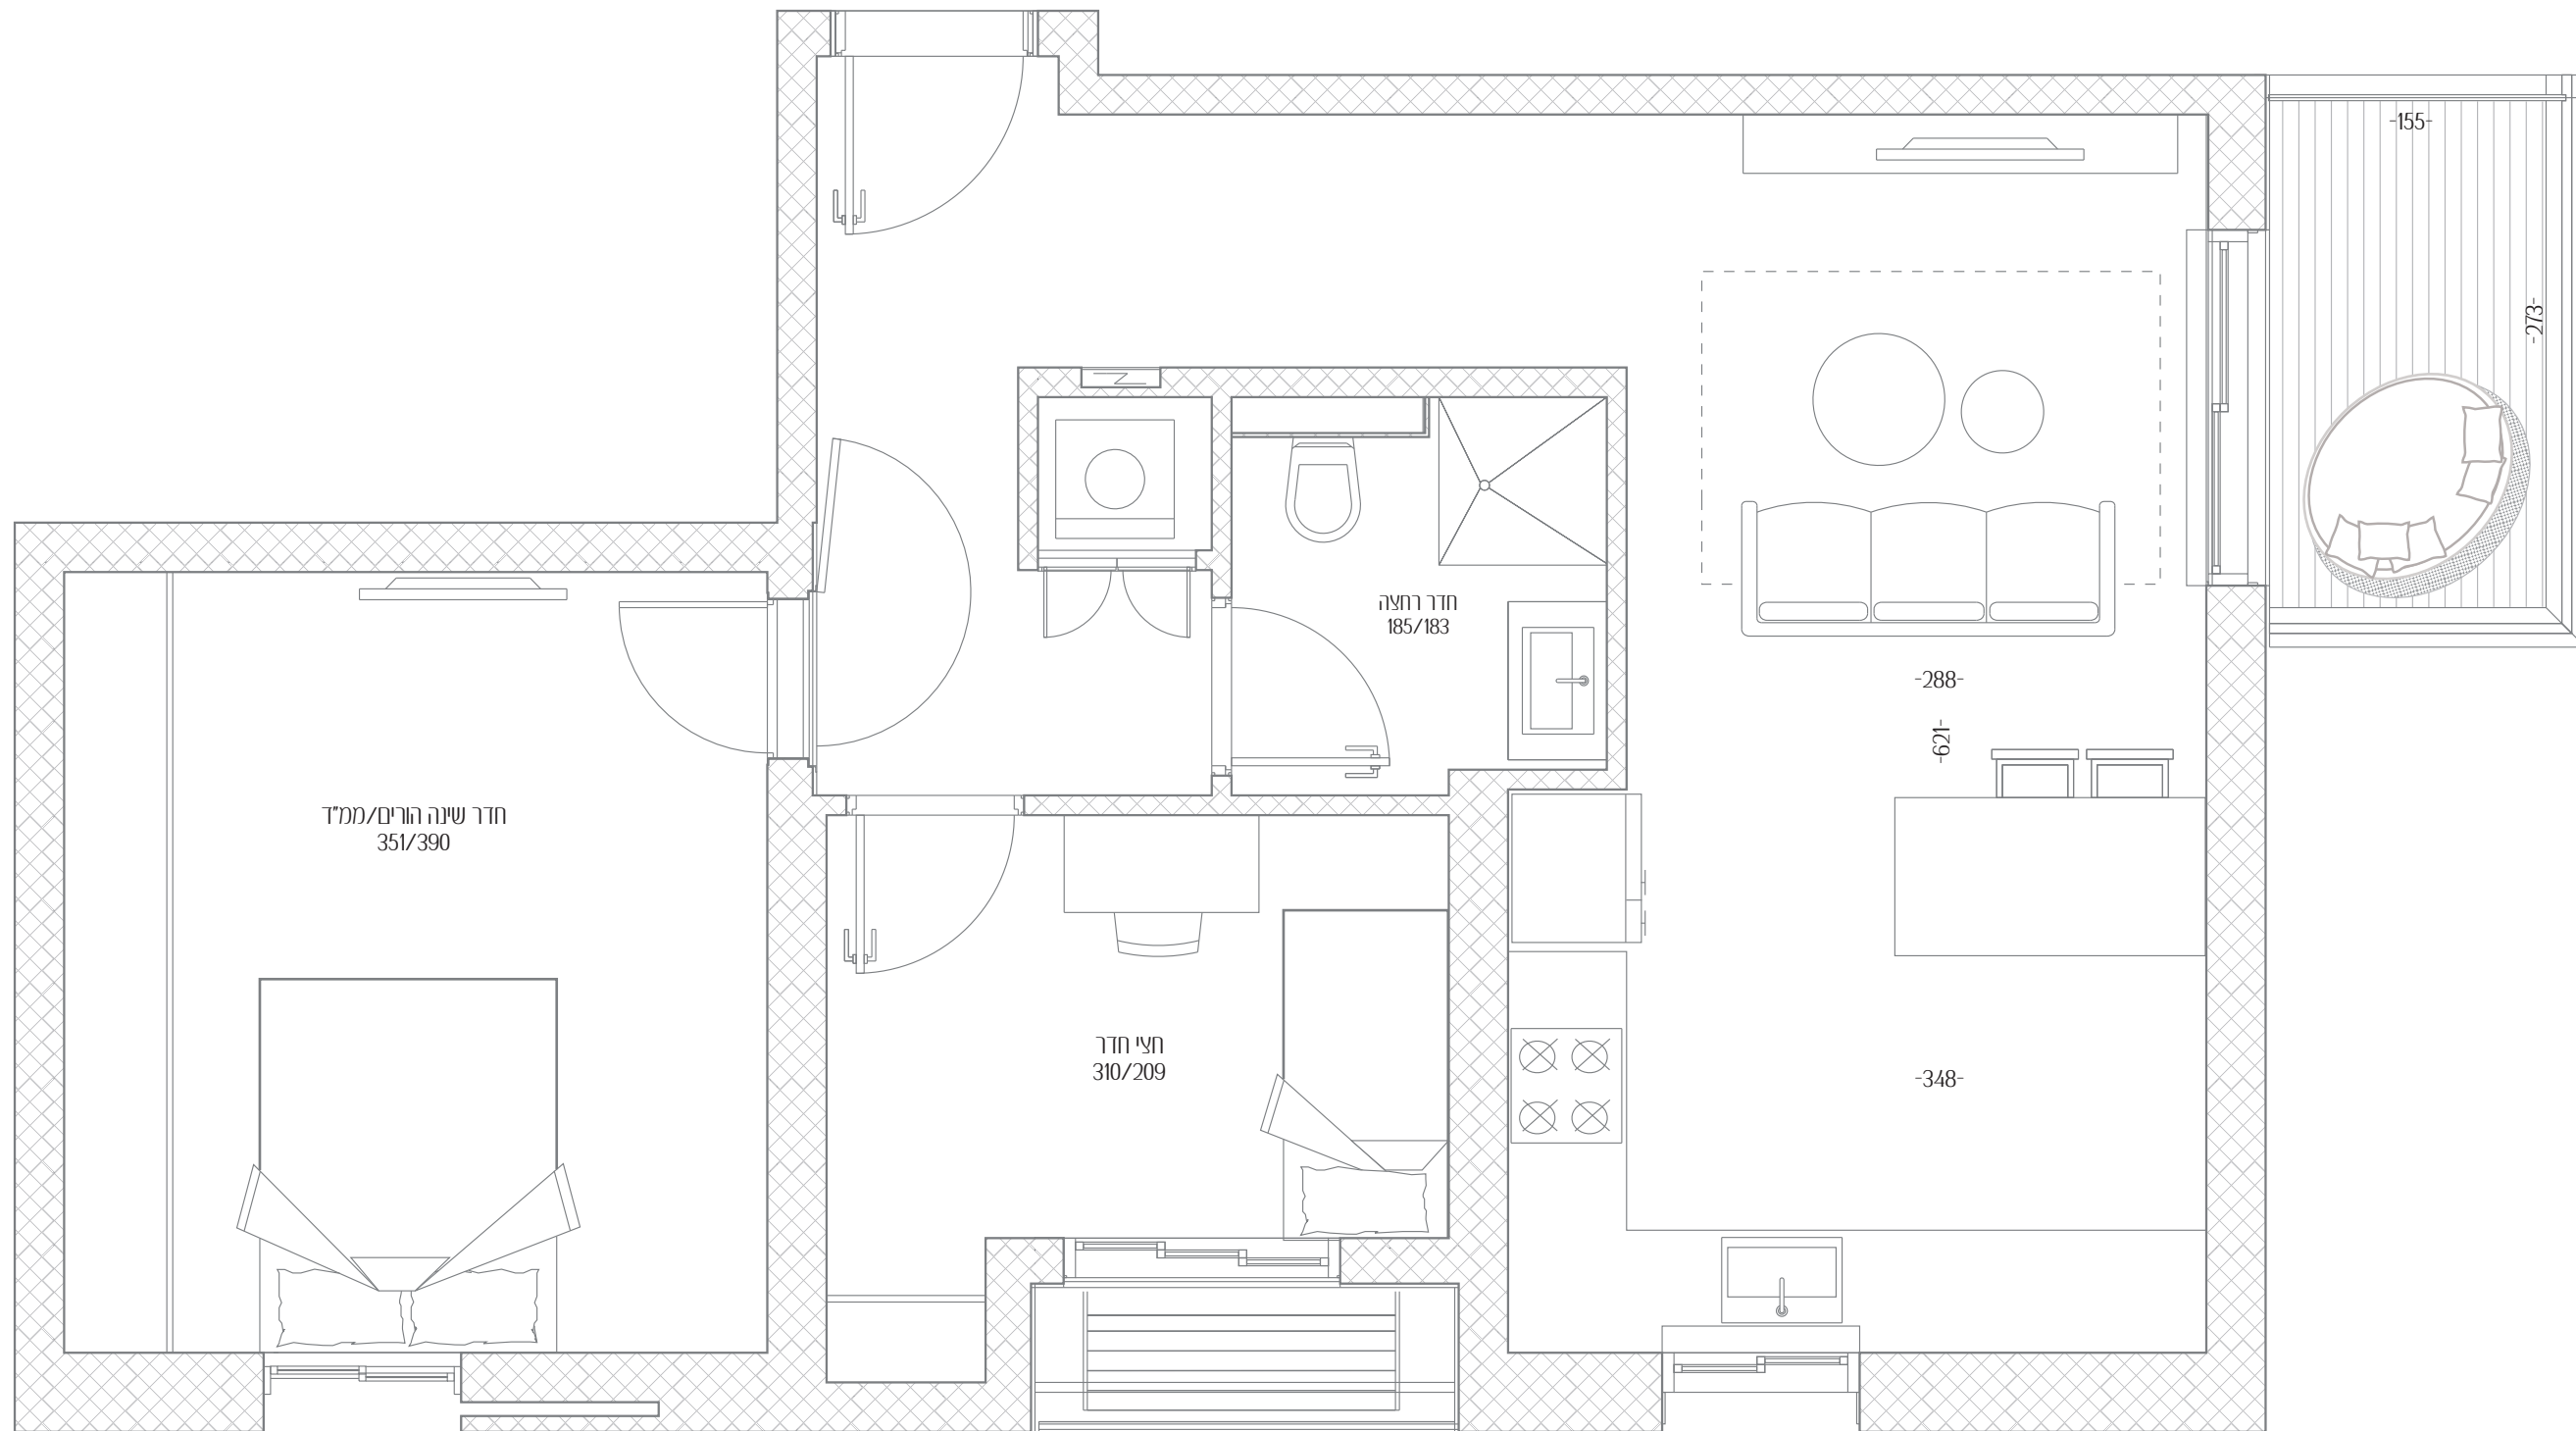

הלסינקי 11 - תל אביב  
דירה מס' 6  
חדרים 2.5  
כ. אוויר: צפון מערב  
קומה: 1  
שטח דירה: 67 מ"ר  
שטח מרפסת: 4.5 מ"ר

כניסה

צפון

הלסינקי