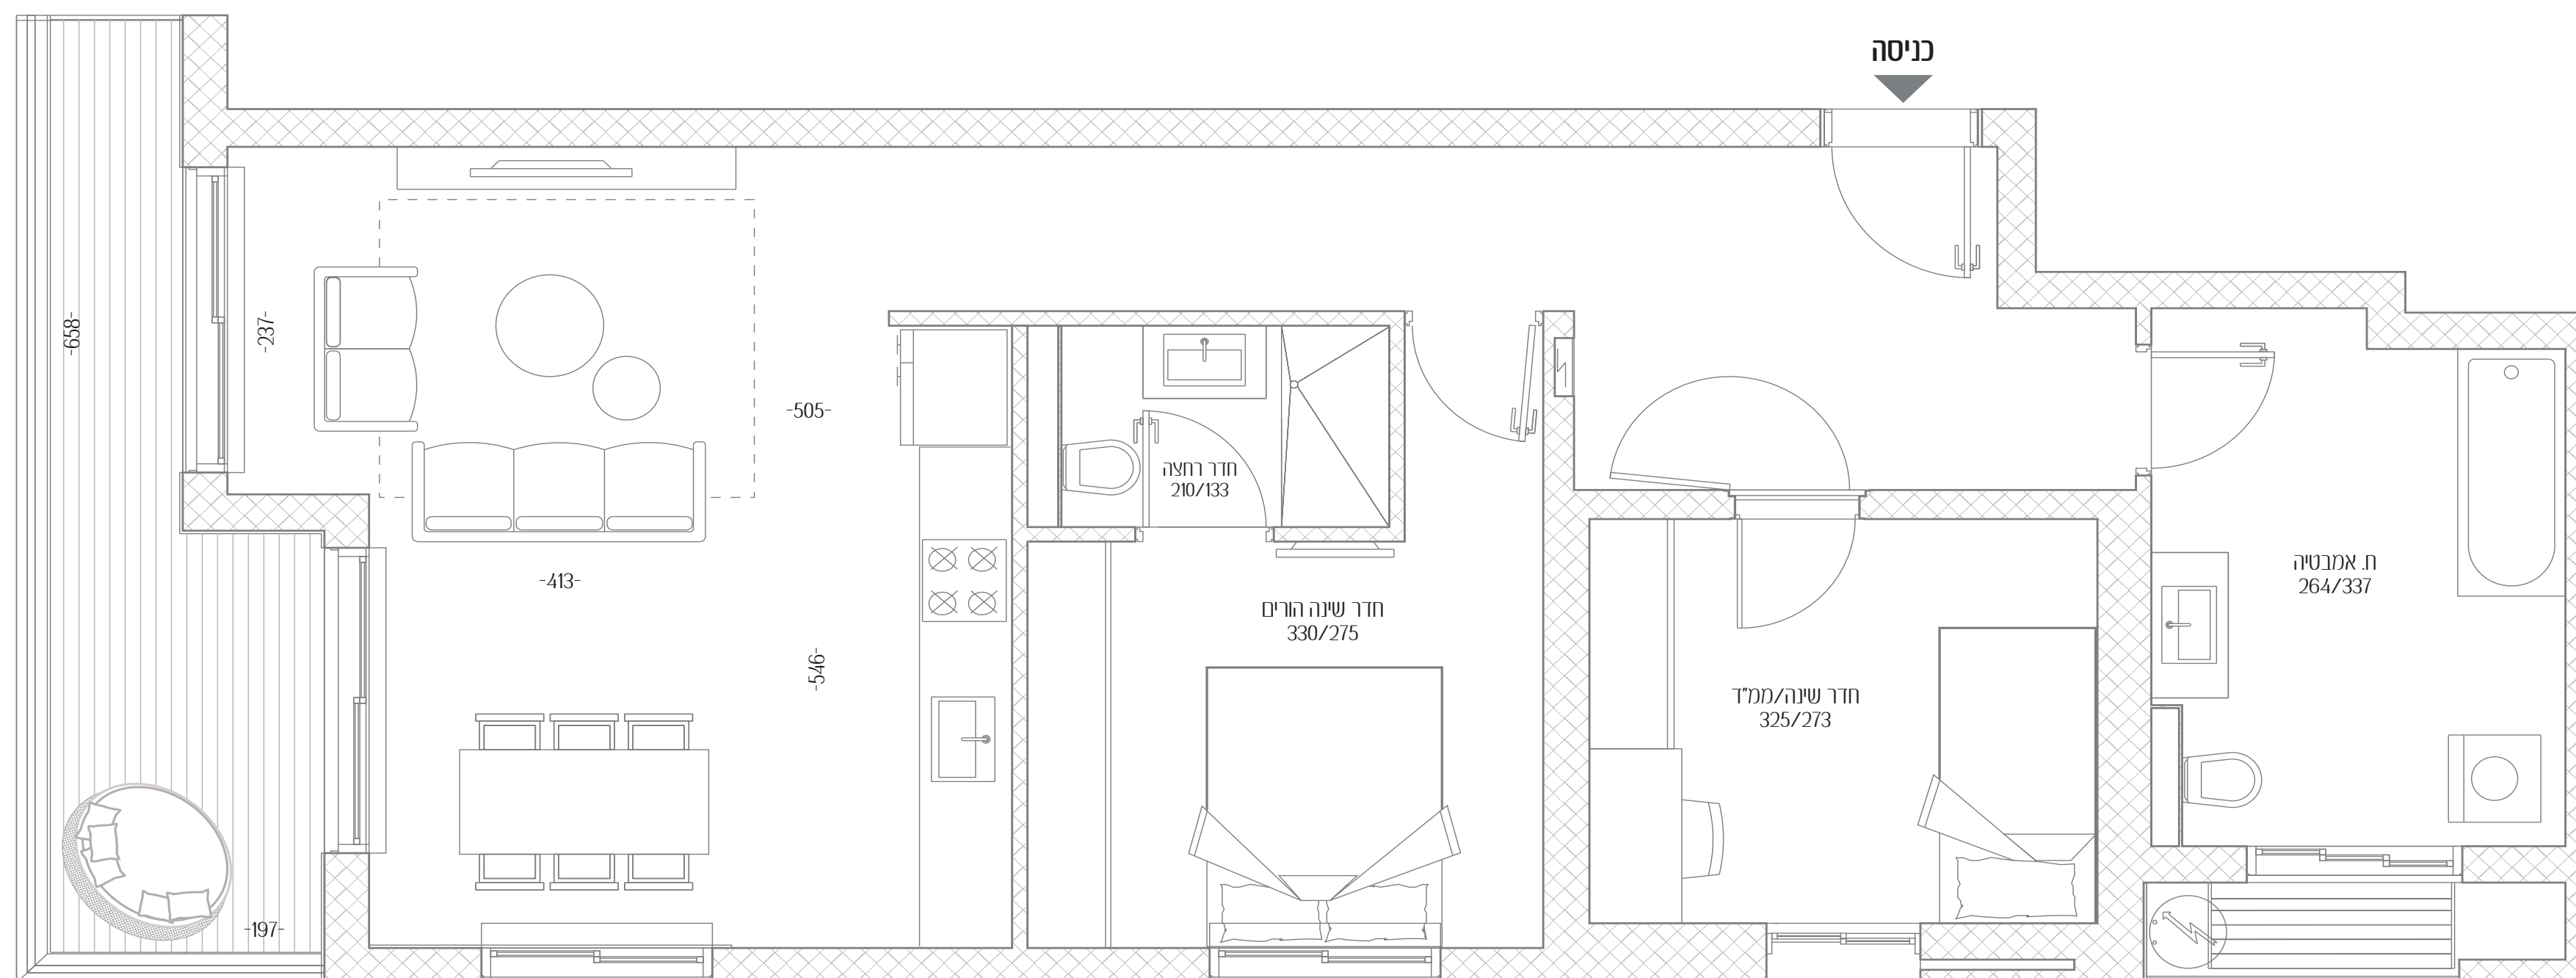

הלסינקי 11

כשמיקום מדהים פוגש
אדריכלות במיטבה

דירה מס' 11

3 חדרים

כיווני אוויר מזרח - צפון

2 קומה

שטח דירה 83 מ"ר

שטח מרפסת 10 מ"ר

כל התוכניות, הפרטים וההדמיות הם להמחשה בלבד ואינם מהווים כל התחייבות מצד החברה.

אנשי העיר

מקבוצת רוטשטיין

הלסינקי

צפון