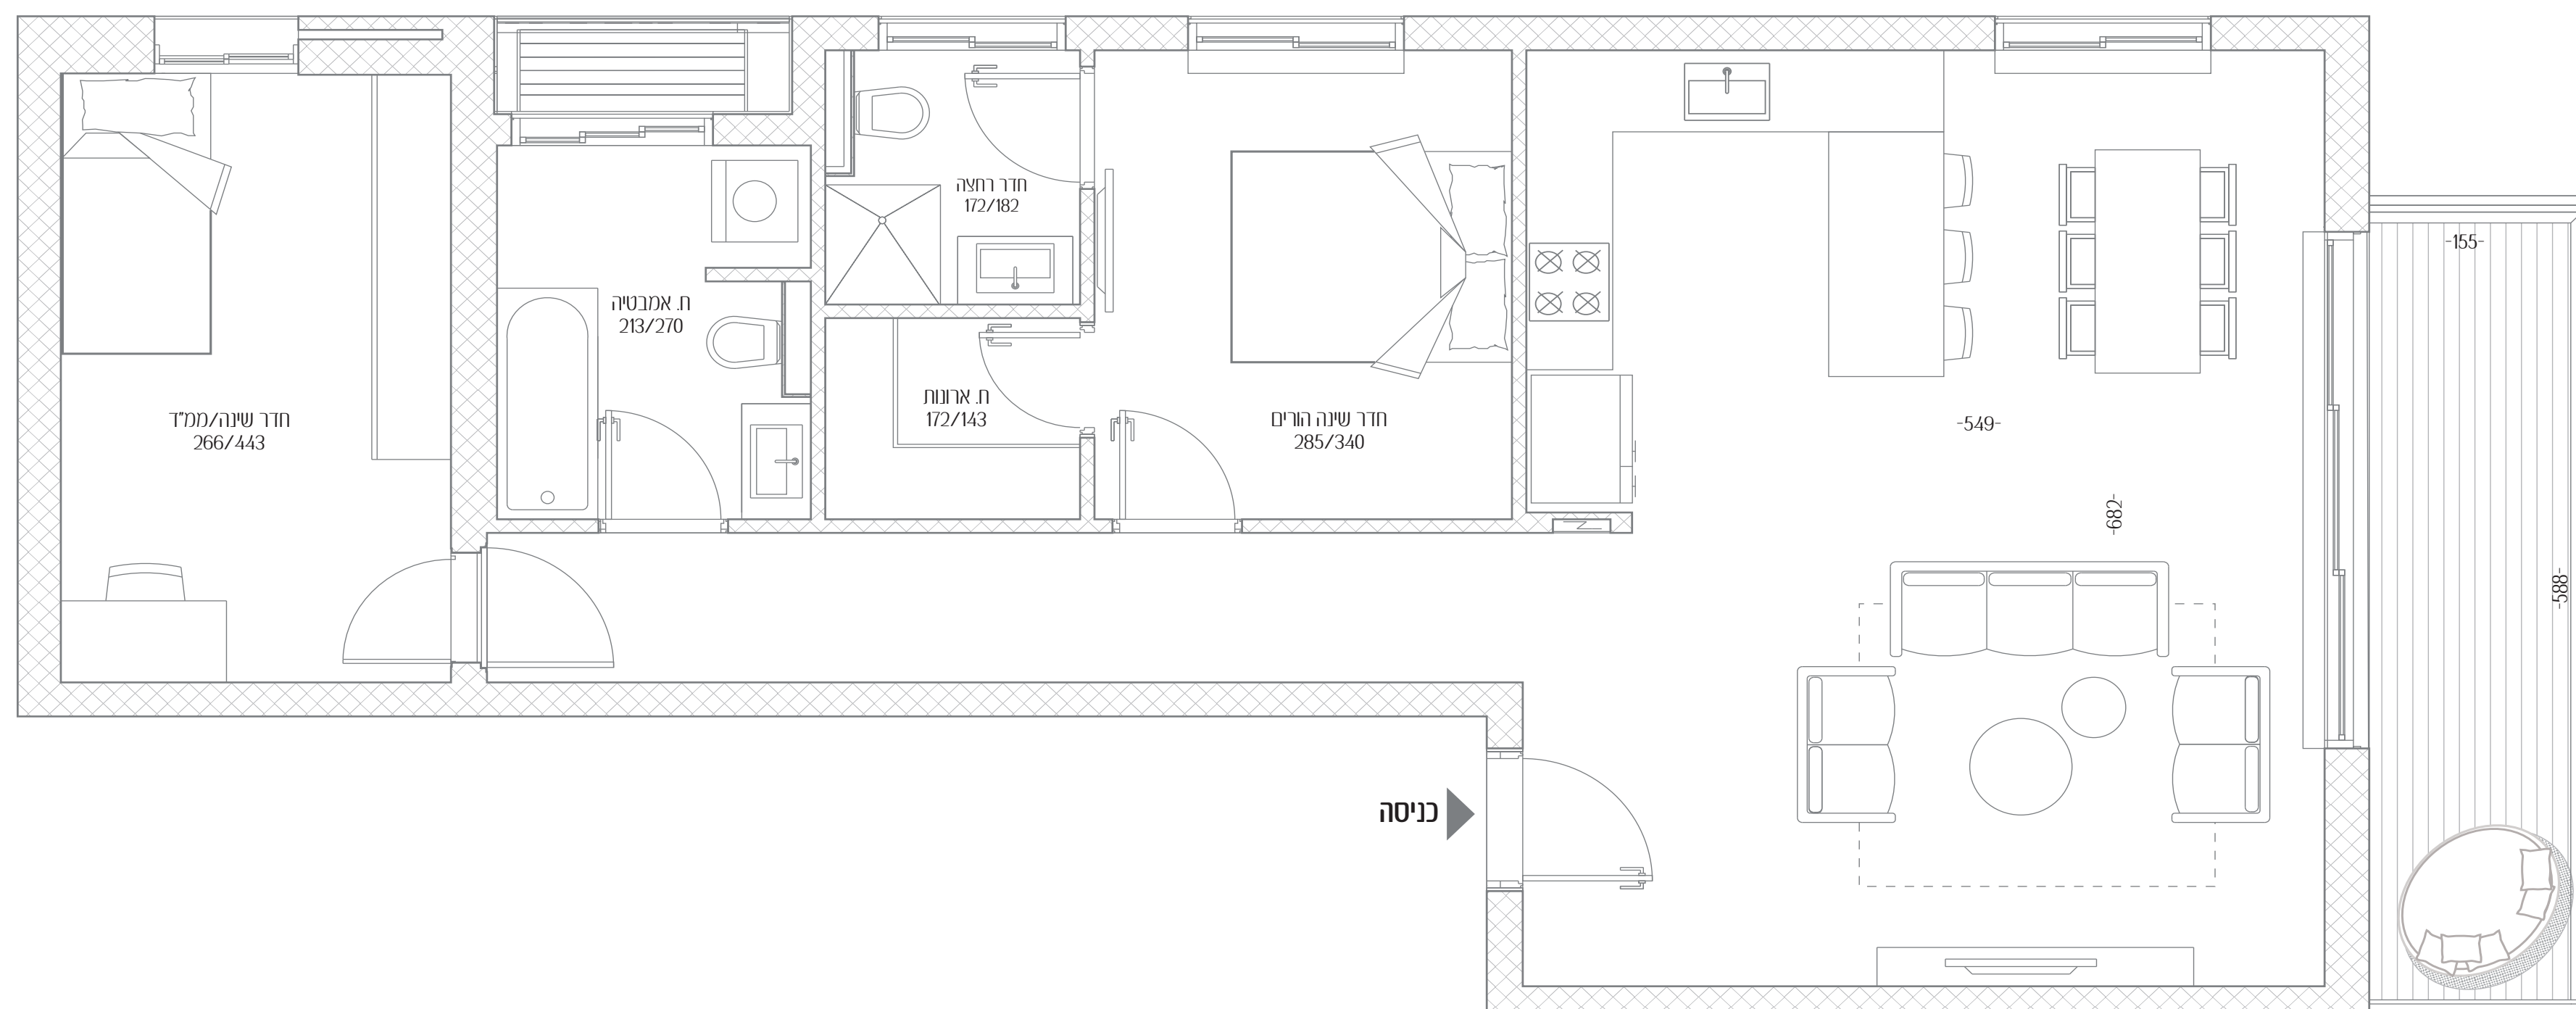

הלסינקי 11

כשמיקום מדהים פוגש
אדריכלות במיטבה

דירה מס' 5

חדרים 3

כיווני אוויר דרום - מערב

קומה 1

שטח דירה 94 מ"ר

שטח מרפסת 9.5 מ"ר