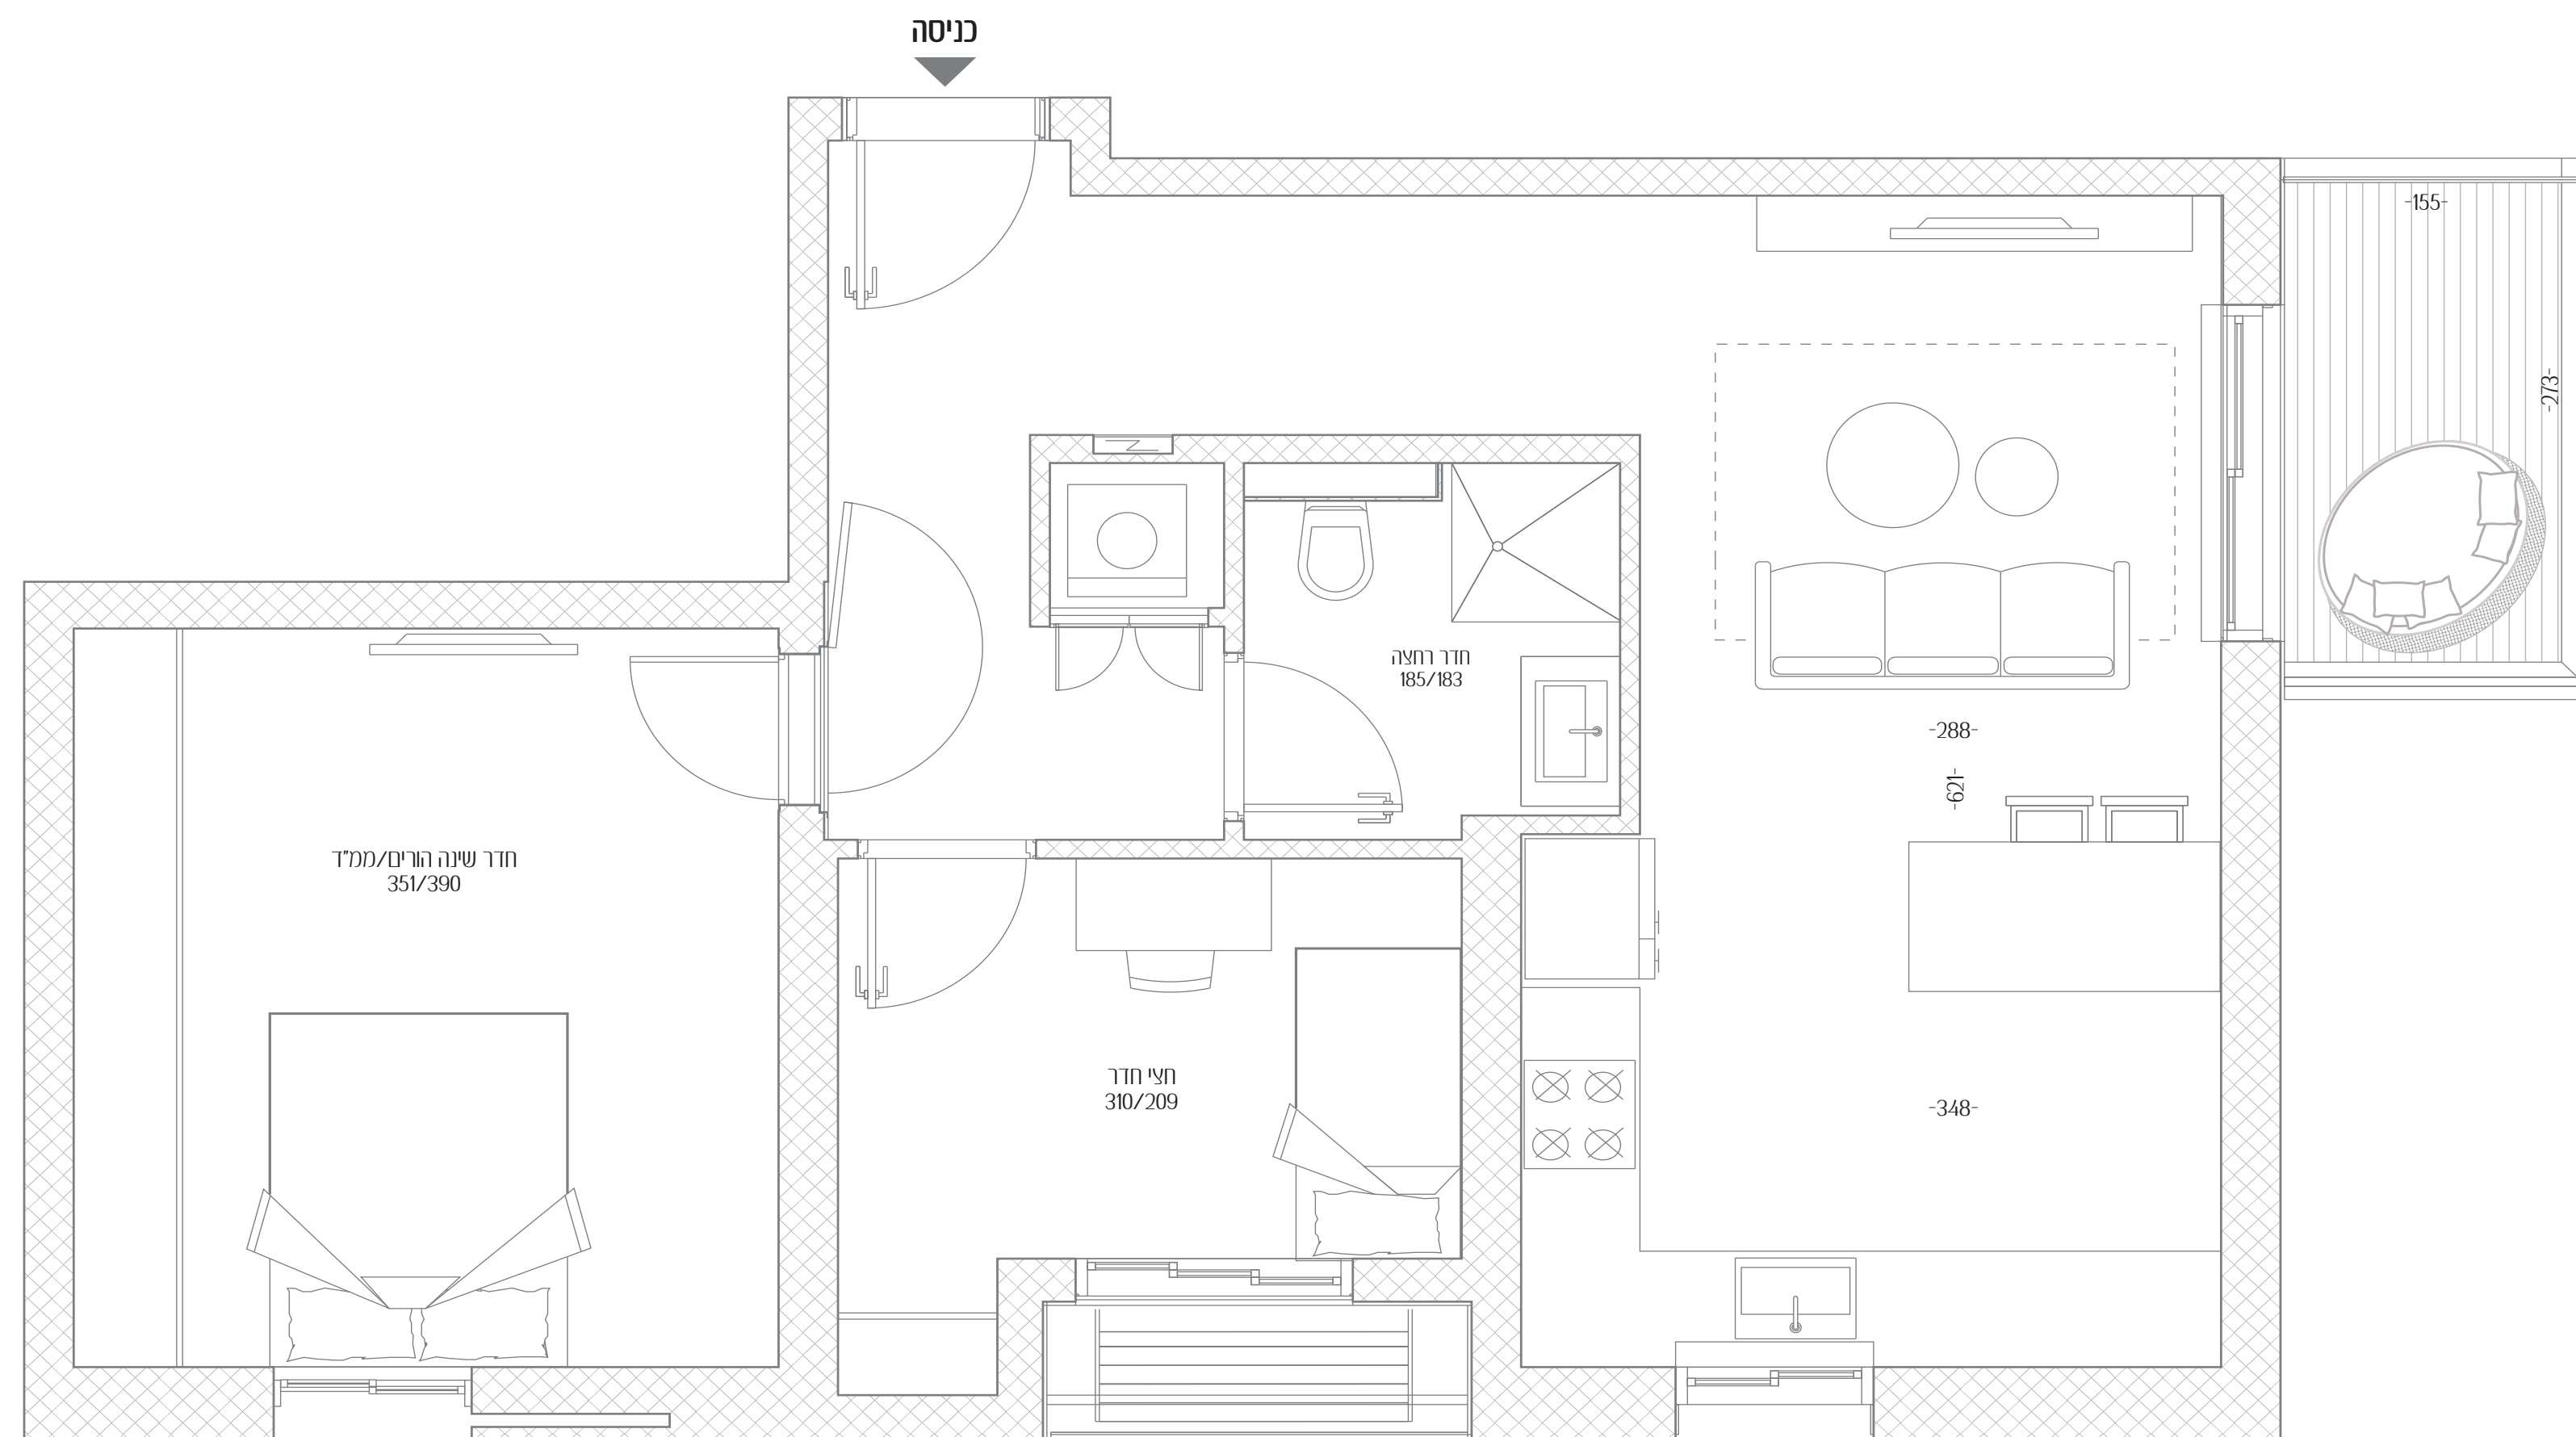

הלסינקי 11

כשמיקום מדהים פוגש
אדריכלות במיטבה

6	דירה מס'
2.5	חדרים
צפון - מערב	כיווני אוויר
1	קומה
67 מ"ר	שטח דירה
4.5 מ"ר	שטח מרפסת

כל התוכניות, הפרטים וההדמיות הם להמחשה בלבד ואינם מהווים כל התחייבות מצד החברה.