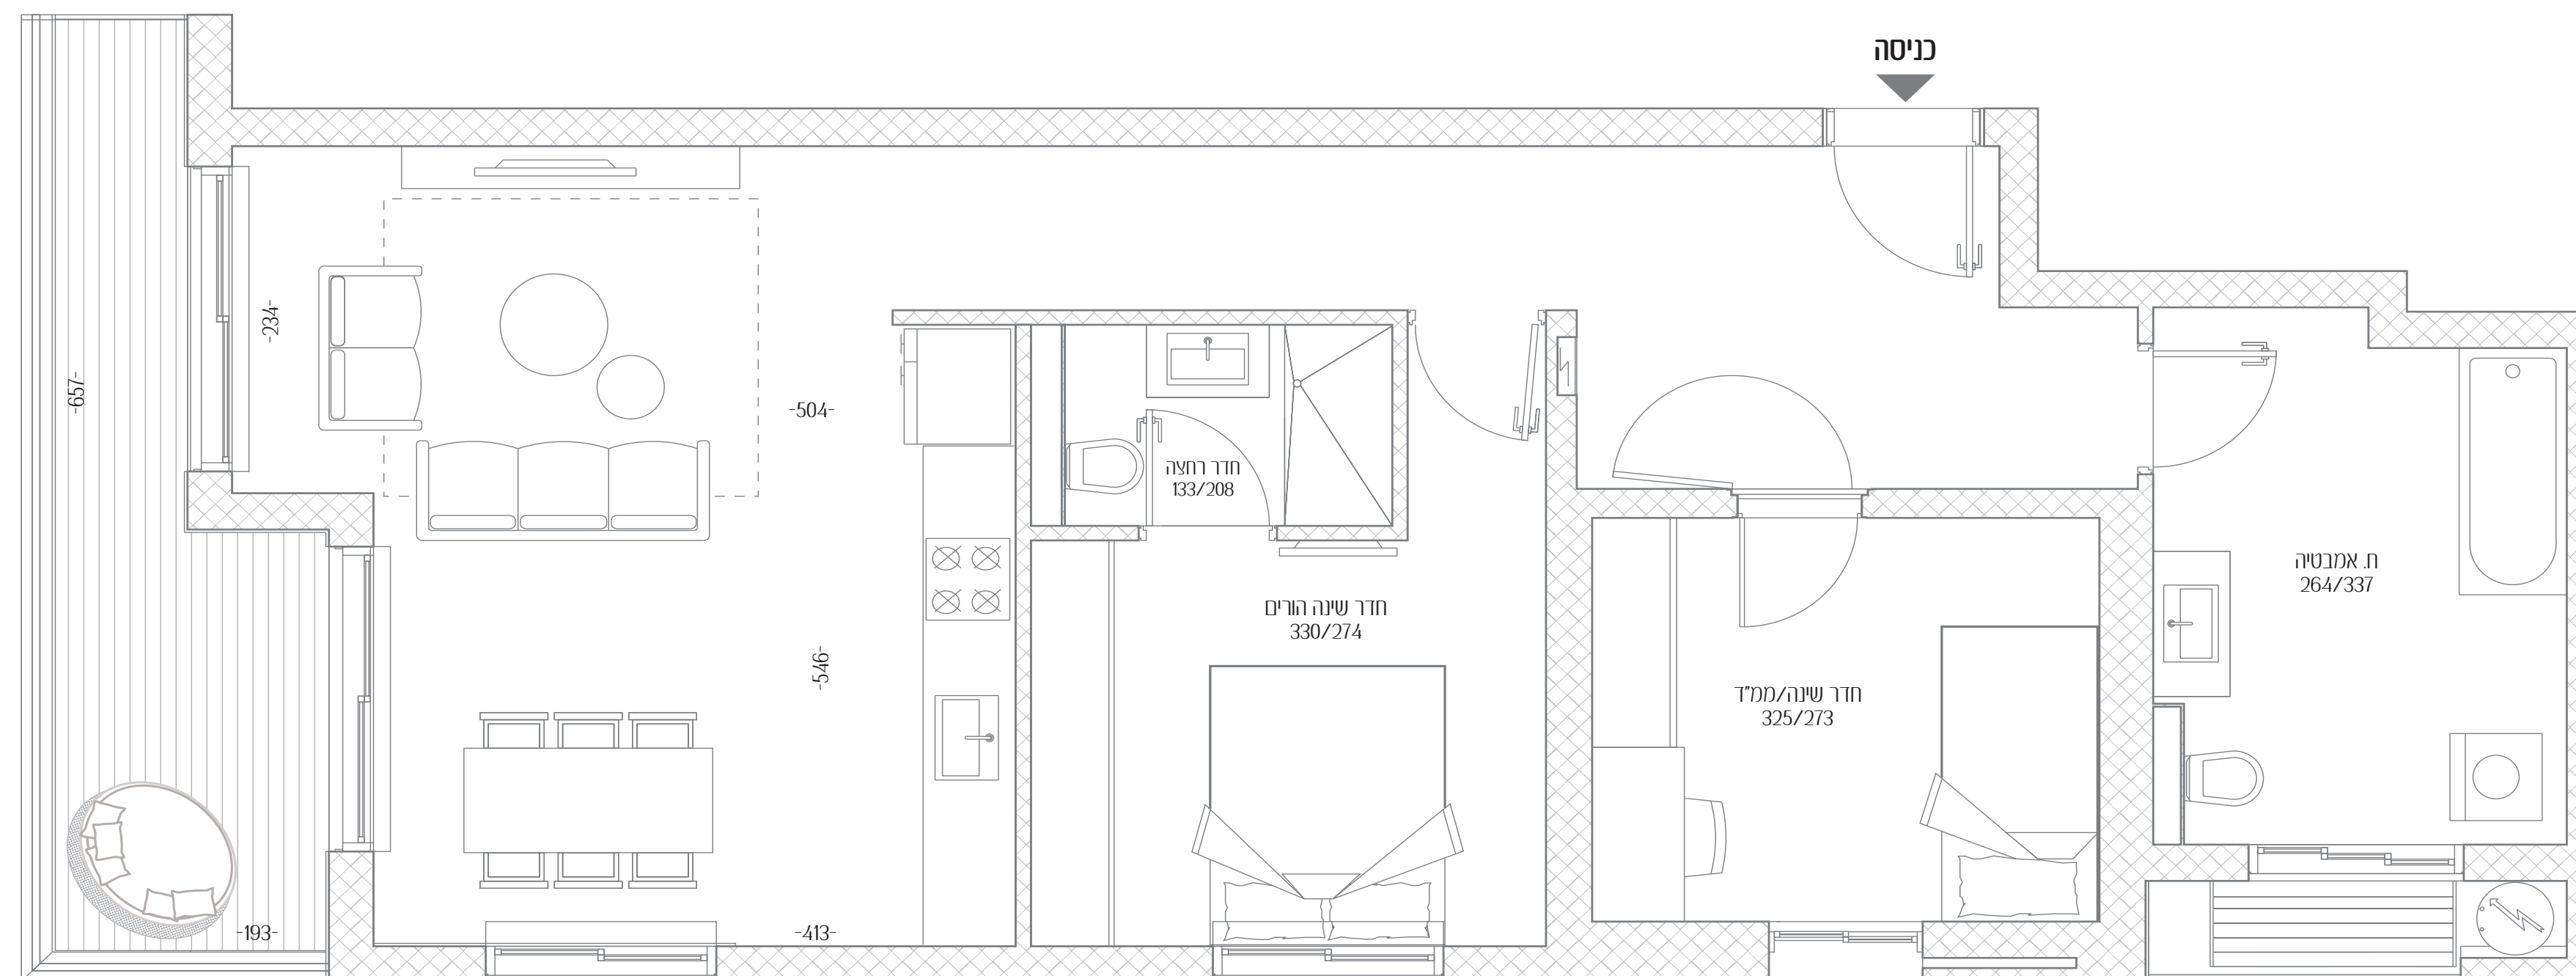

הלסינקי 11

כשמיקום מדהים פוגש
אדריכלות במיטבה

7	דירה מס'
3	חדרים
צפון - מזרח	כיווני אוויר
1	קומה
83 מ"ר	שטח דירה
10 מ"ר	שטח מרפסת

כל התוכניות, הפרטים וההדמיות הם להמחשה בלבד ואינם מהווים כל התחייבות מצד החברה.