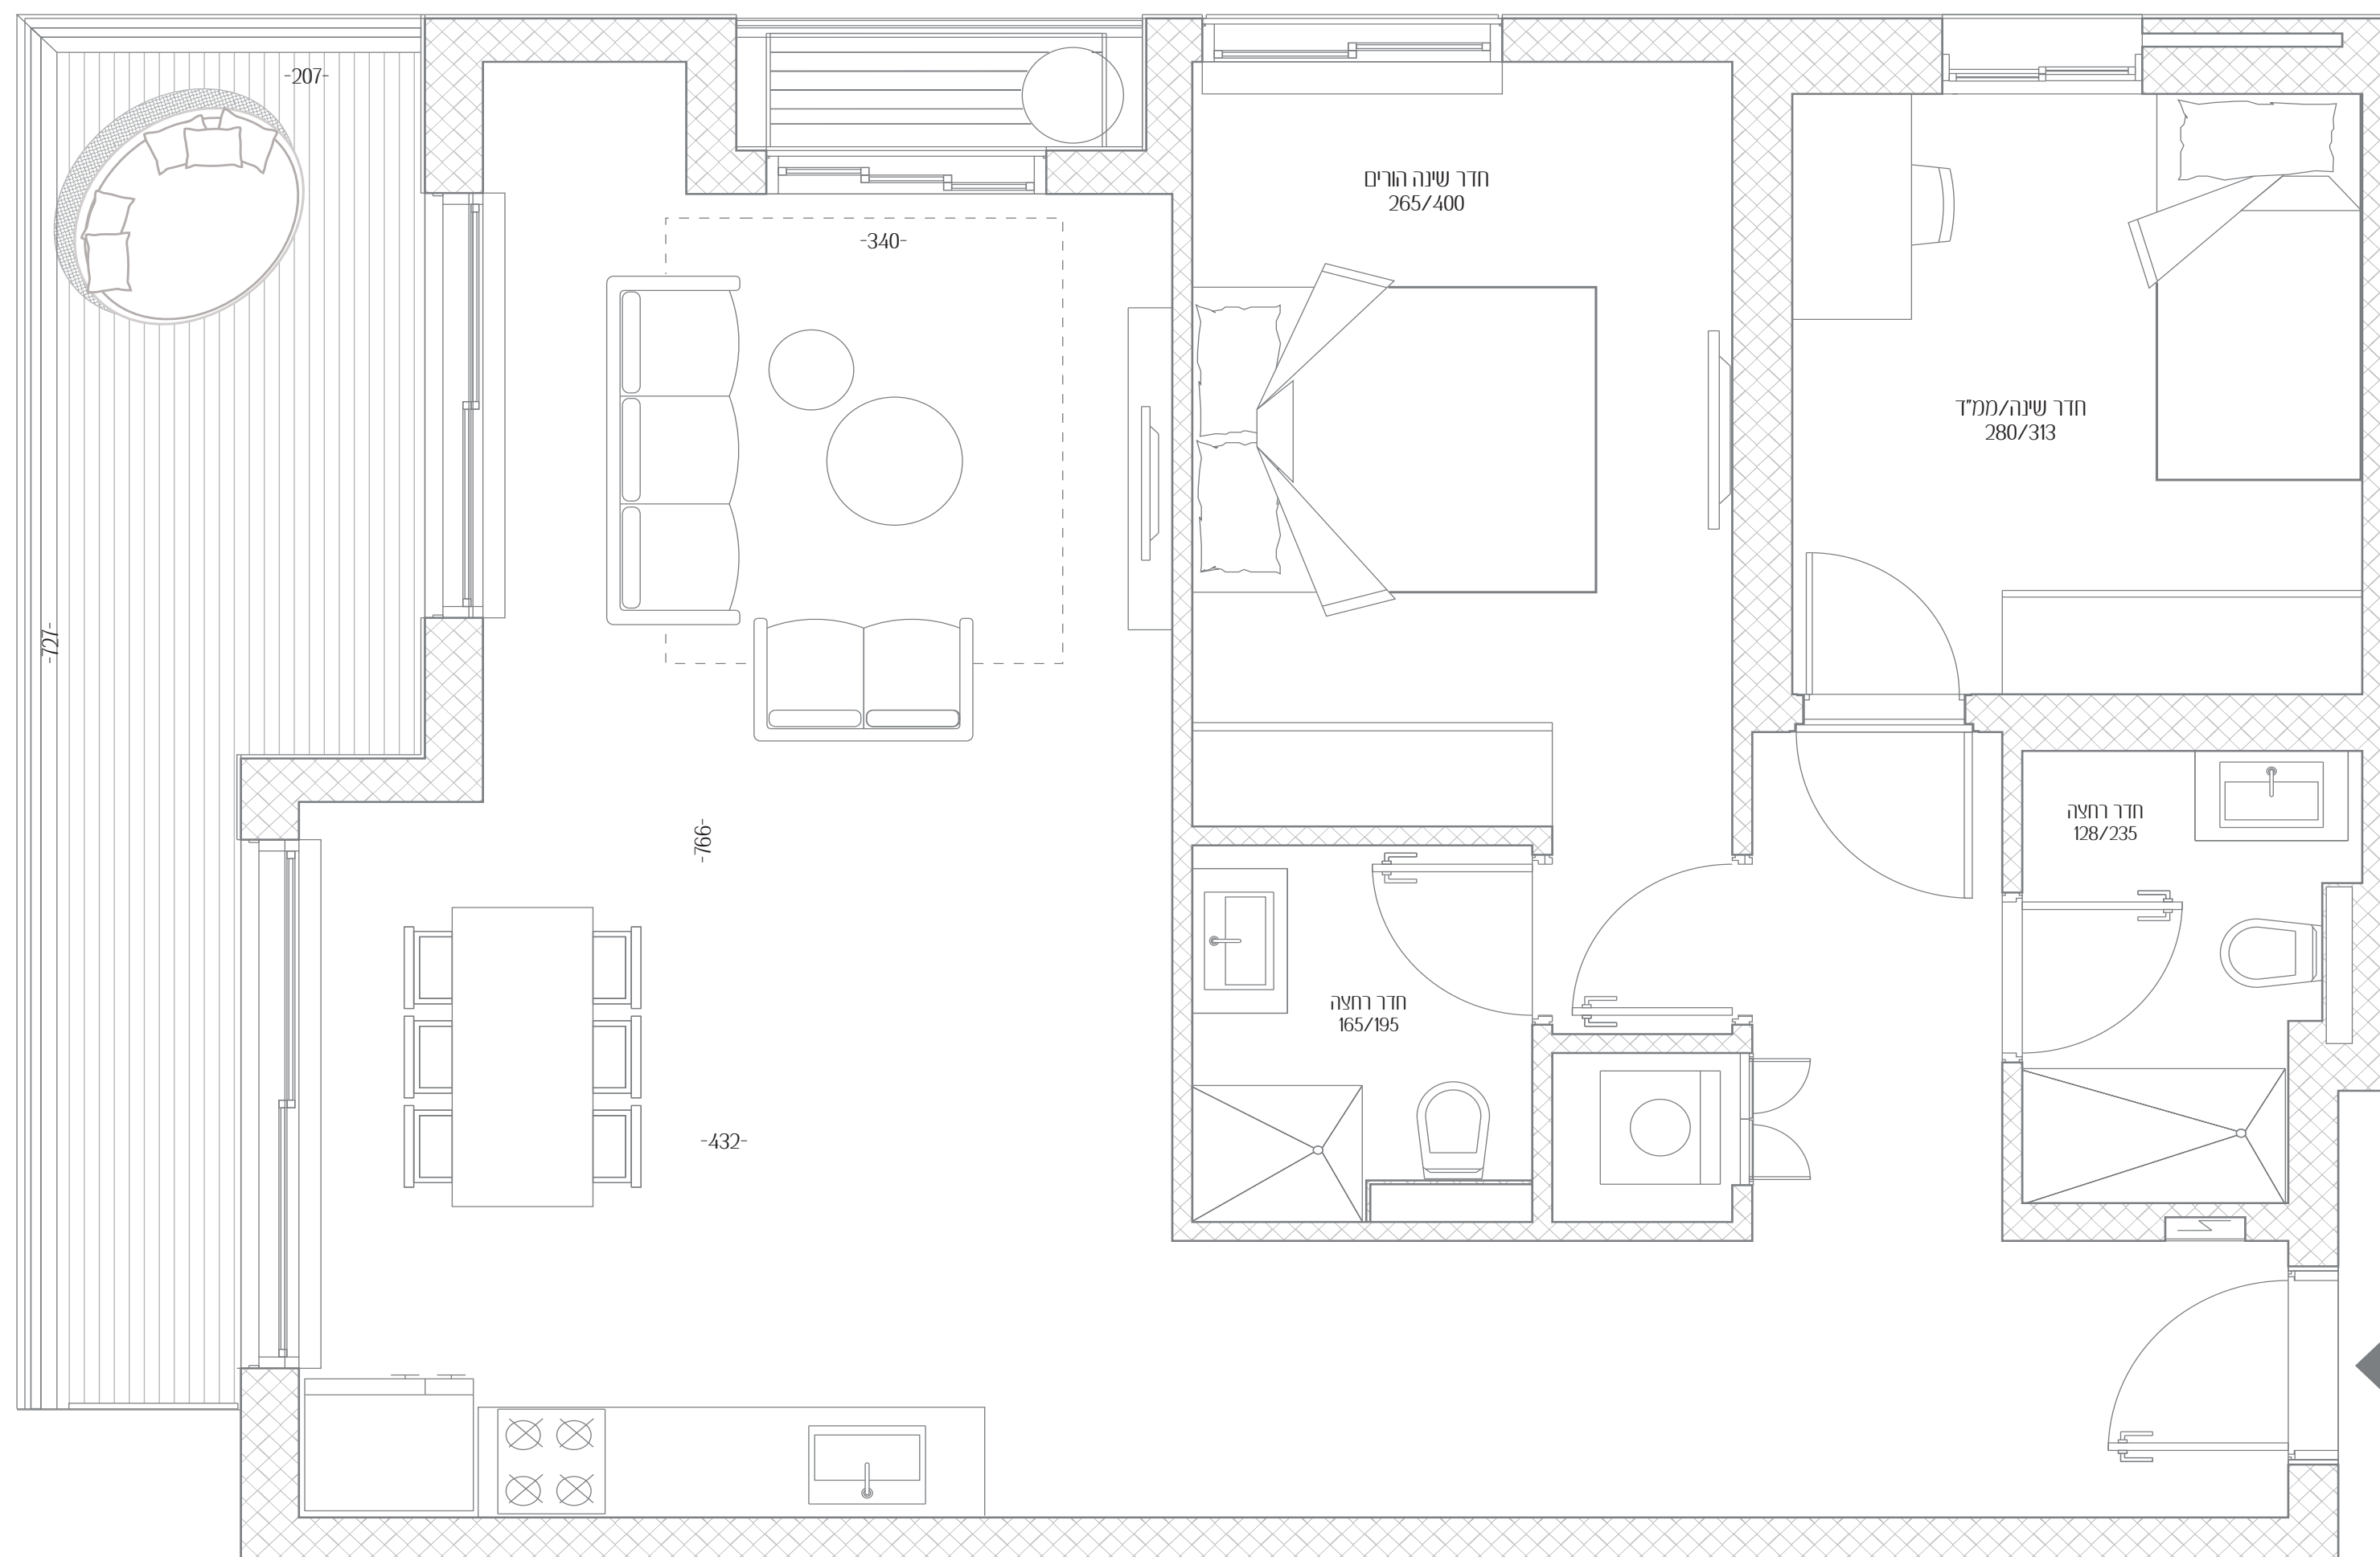

הלסינקי 11

כשמיקום מדהים פוגש
אדריכלות במיטבה

8	דירה מס'
3	חדרים
דרום - מזרח	כיווני אוויר
2	קומה
81 מ"ר	שטח דירה
11.5 מ"ר	שטח גינה

כל התוכניות, הפרטים וההדמיות הם להמחשה בלבד ואינם מהווים כל התחייבות מצד החברה.

כניסה