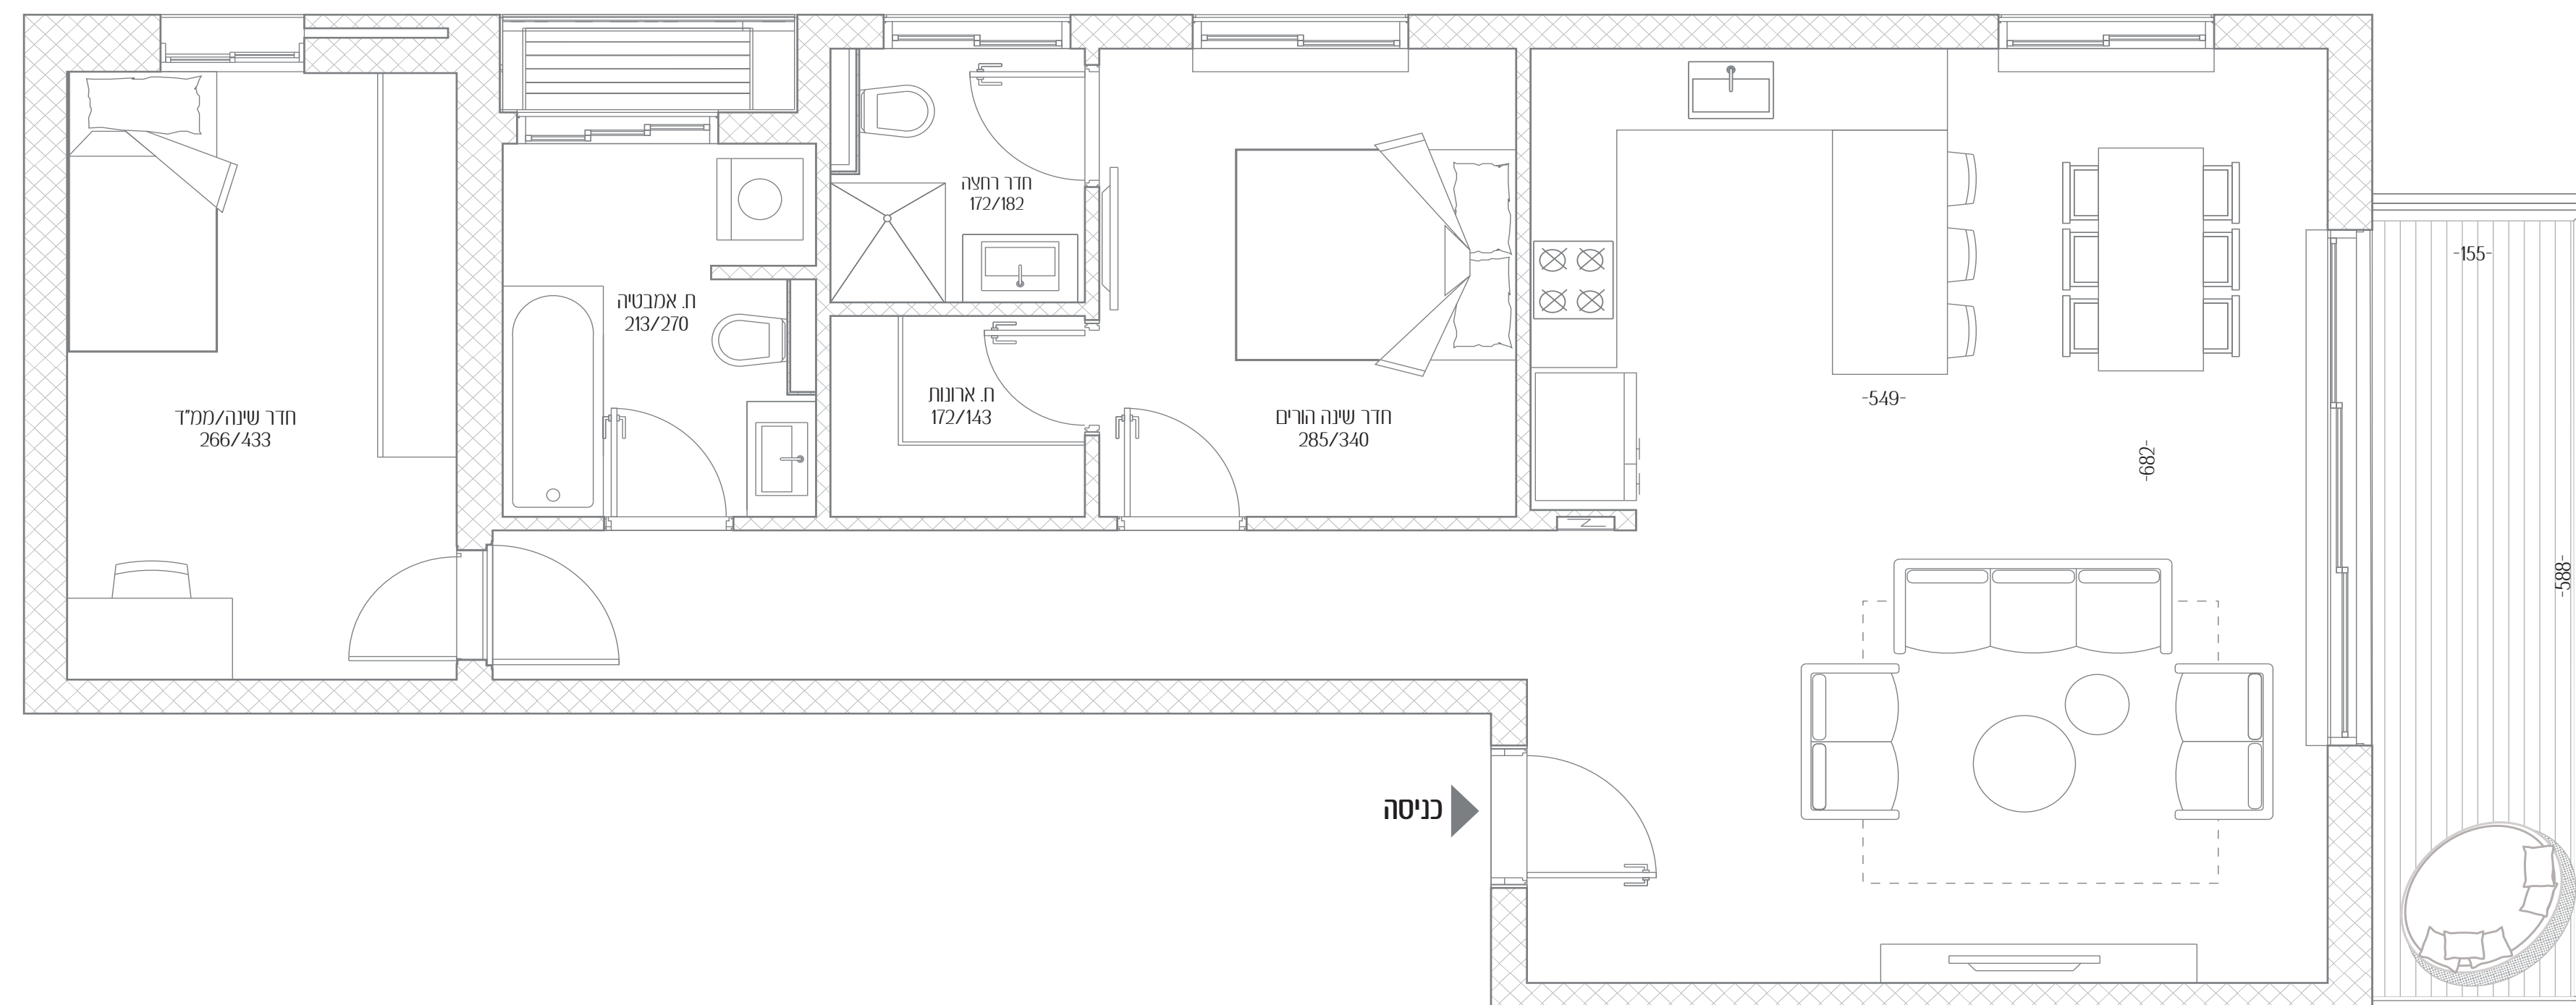

הלסינקי 11

כשמיקום מדהים פוגש
אדריכלות במיטבה

9	דירה מס'
3	חדרים
דרום - מערב	כיווני אוויר
2	קומה
94 מ"ר	שטח דירה
9.5 מ"ר	שטח מרפסת

כל התוכניות, הפרטים וההדמיות הם להמחשה בלבד ואינם מהווים כל התחייבות מצד החברה.