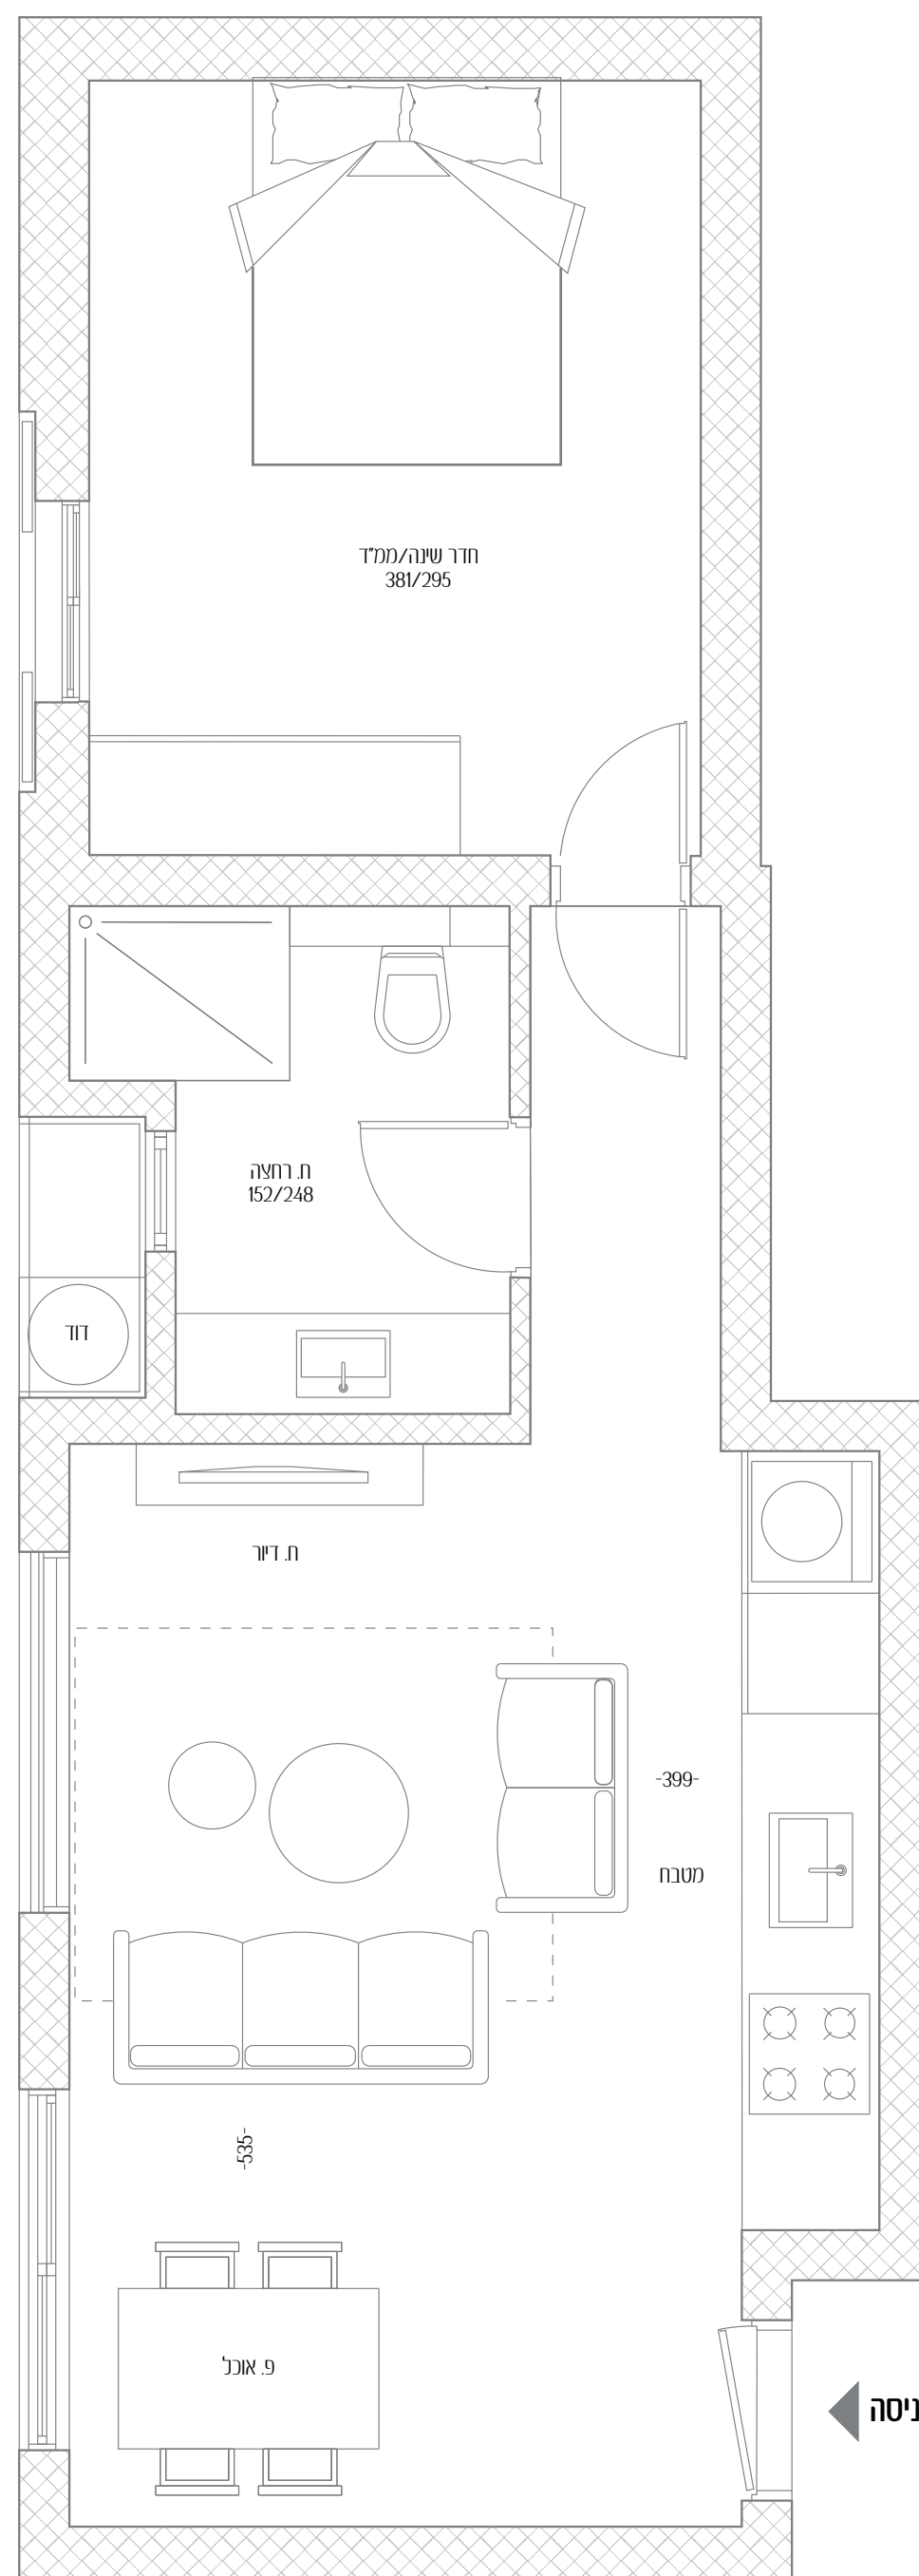

מאנה 4

שיר של שלושה והרמוניה

10	דירה מס'
2	חדרים
מזרח	כיווני אוויר
2	קומה
49.6 מ"ר	שטח דירה

כל התוכניות, הפרטים וההדמיות הם להמחשה בלבד ואינם מהווים כל התחייבות מצד החברה.

אנשי העיר

מקבוצת רוטשטיין

מאנה

אופן