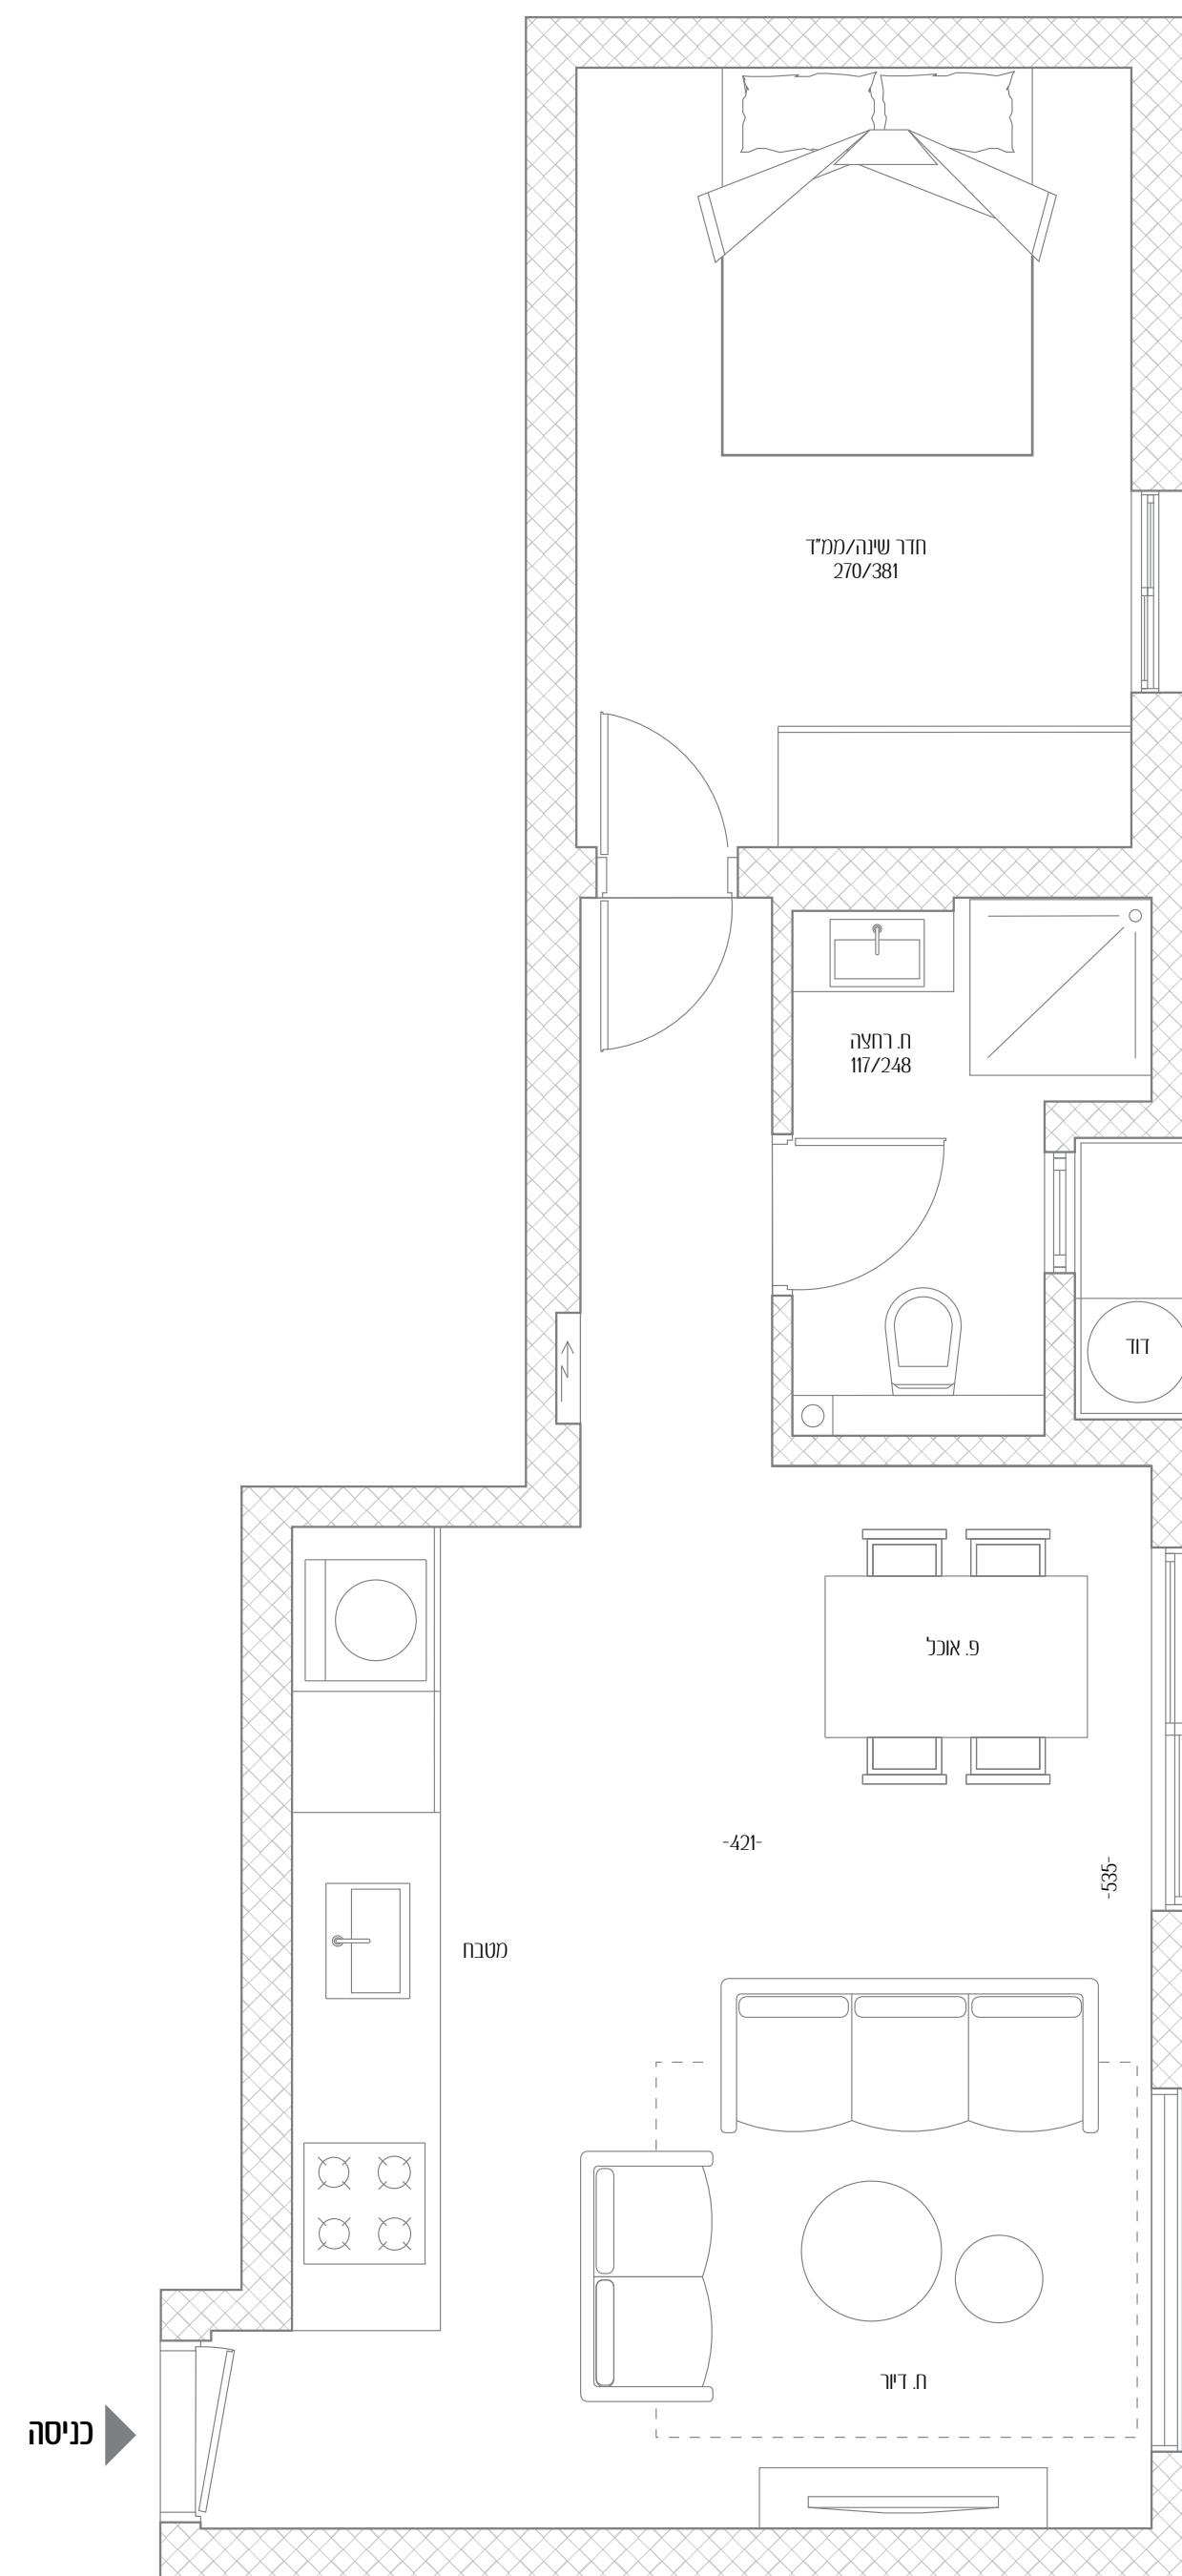

מאנה 4

שיר של שלווה והרמוניה

12	דירה מס'
2	חדרים
מערב	כיווני אוויר
3	קומה
49 מ"ר	שטח דירה

כל התוכניות, הפרטים וההדמיות הם להמחשה בלבד ואינם מהווים כל התחייבות מצד החברה.

אנשי העיר

מקבוצת רוטשטיין

מאנה

אופן

כניסה