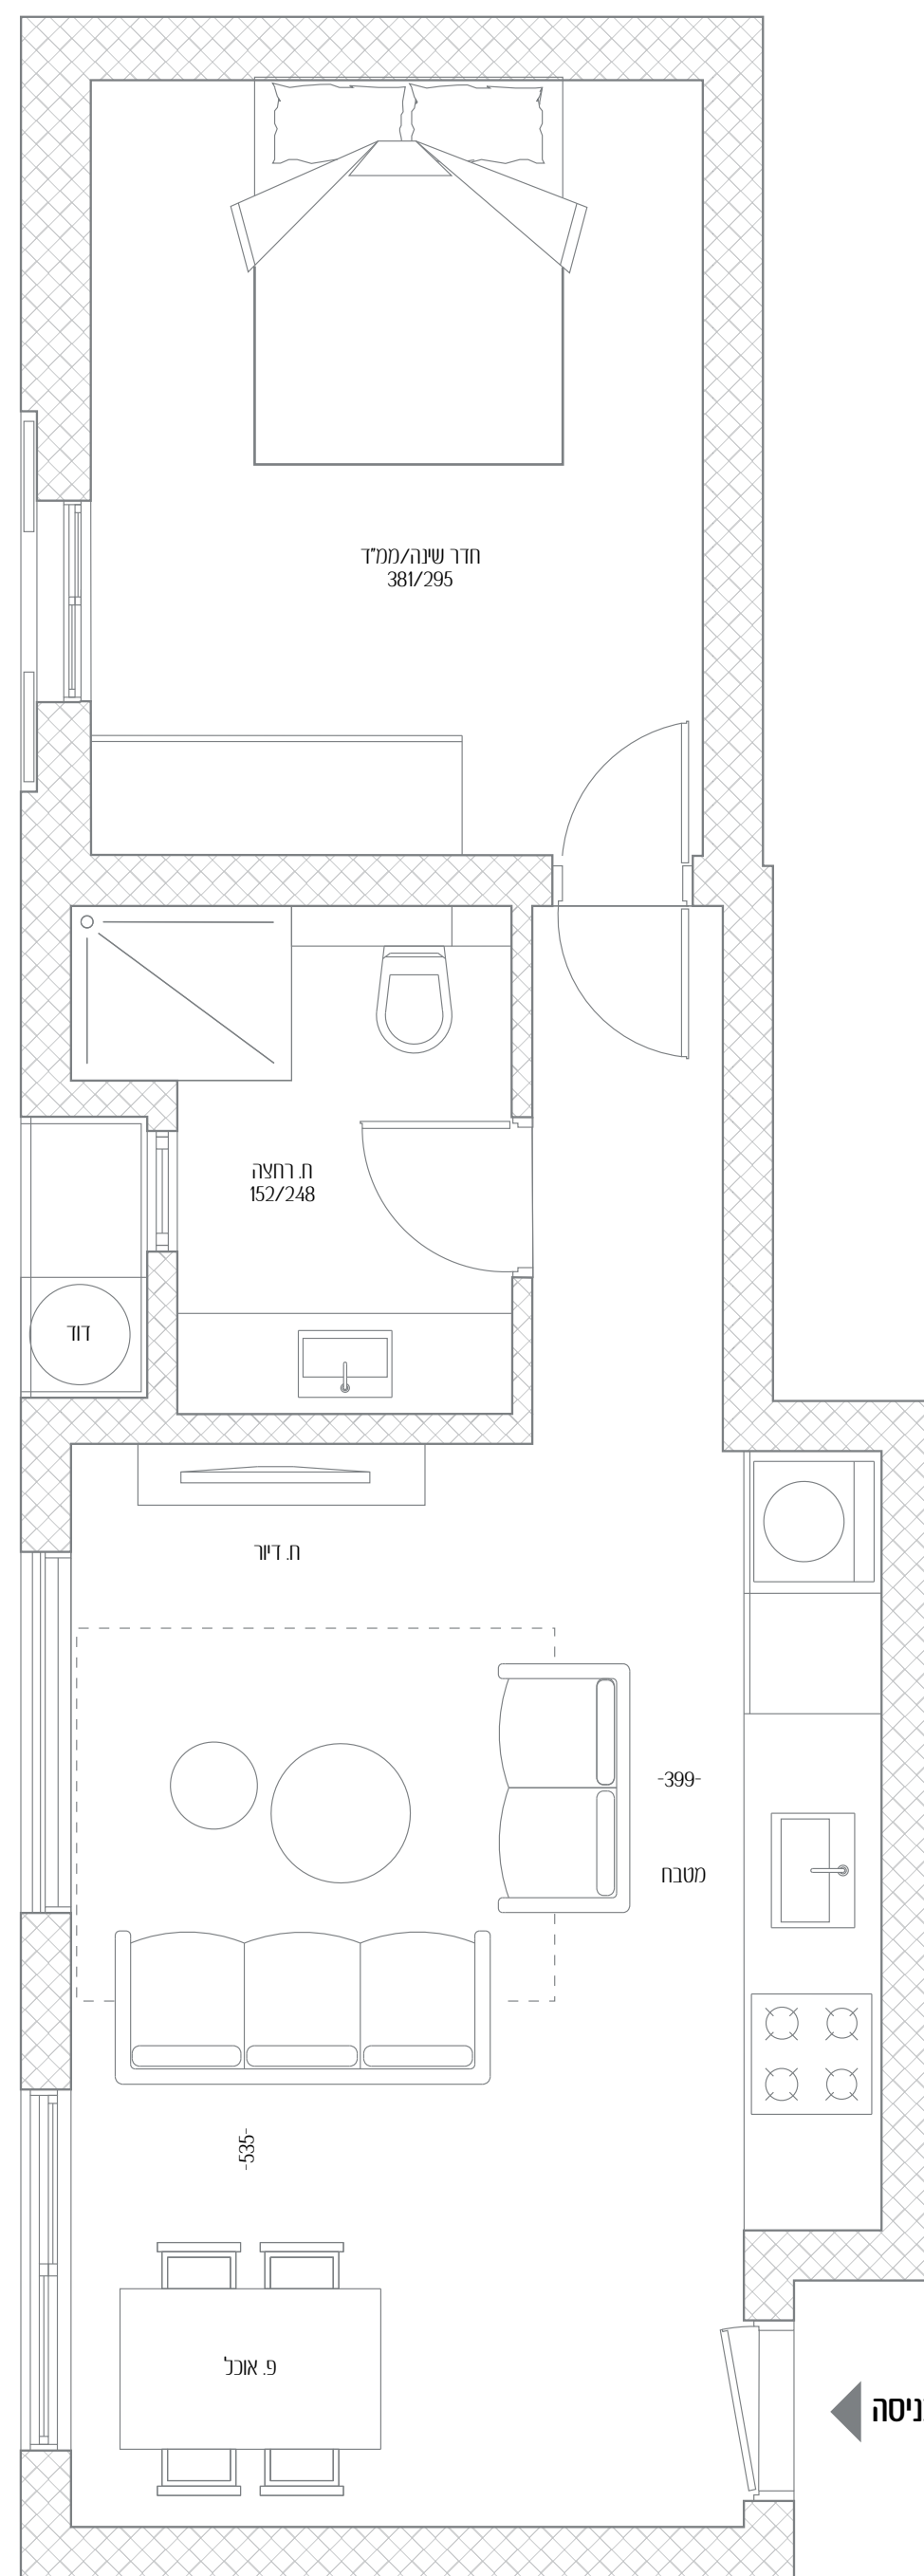

מאנה 4

שיר של שלווה והרמוניה

14	דירה מס'
2	חדרים
מזרח	כיווני אוויר
3	קומה
49.6 מ"ר	שטח דירה

כל התוכניות, הפרטים וההדמיות הם להמחשה בלבד ואינם מהווים כל התחייבות מצד החברה.

אנשי העיר

מקבוצת רוטשטיין

מאנה

אופן