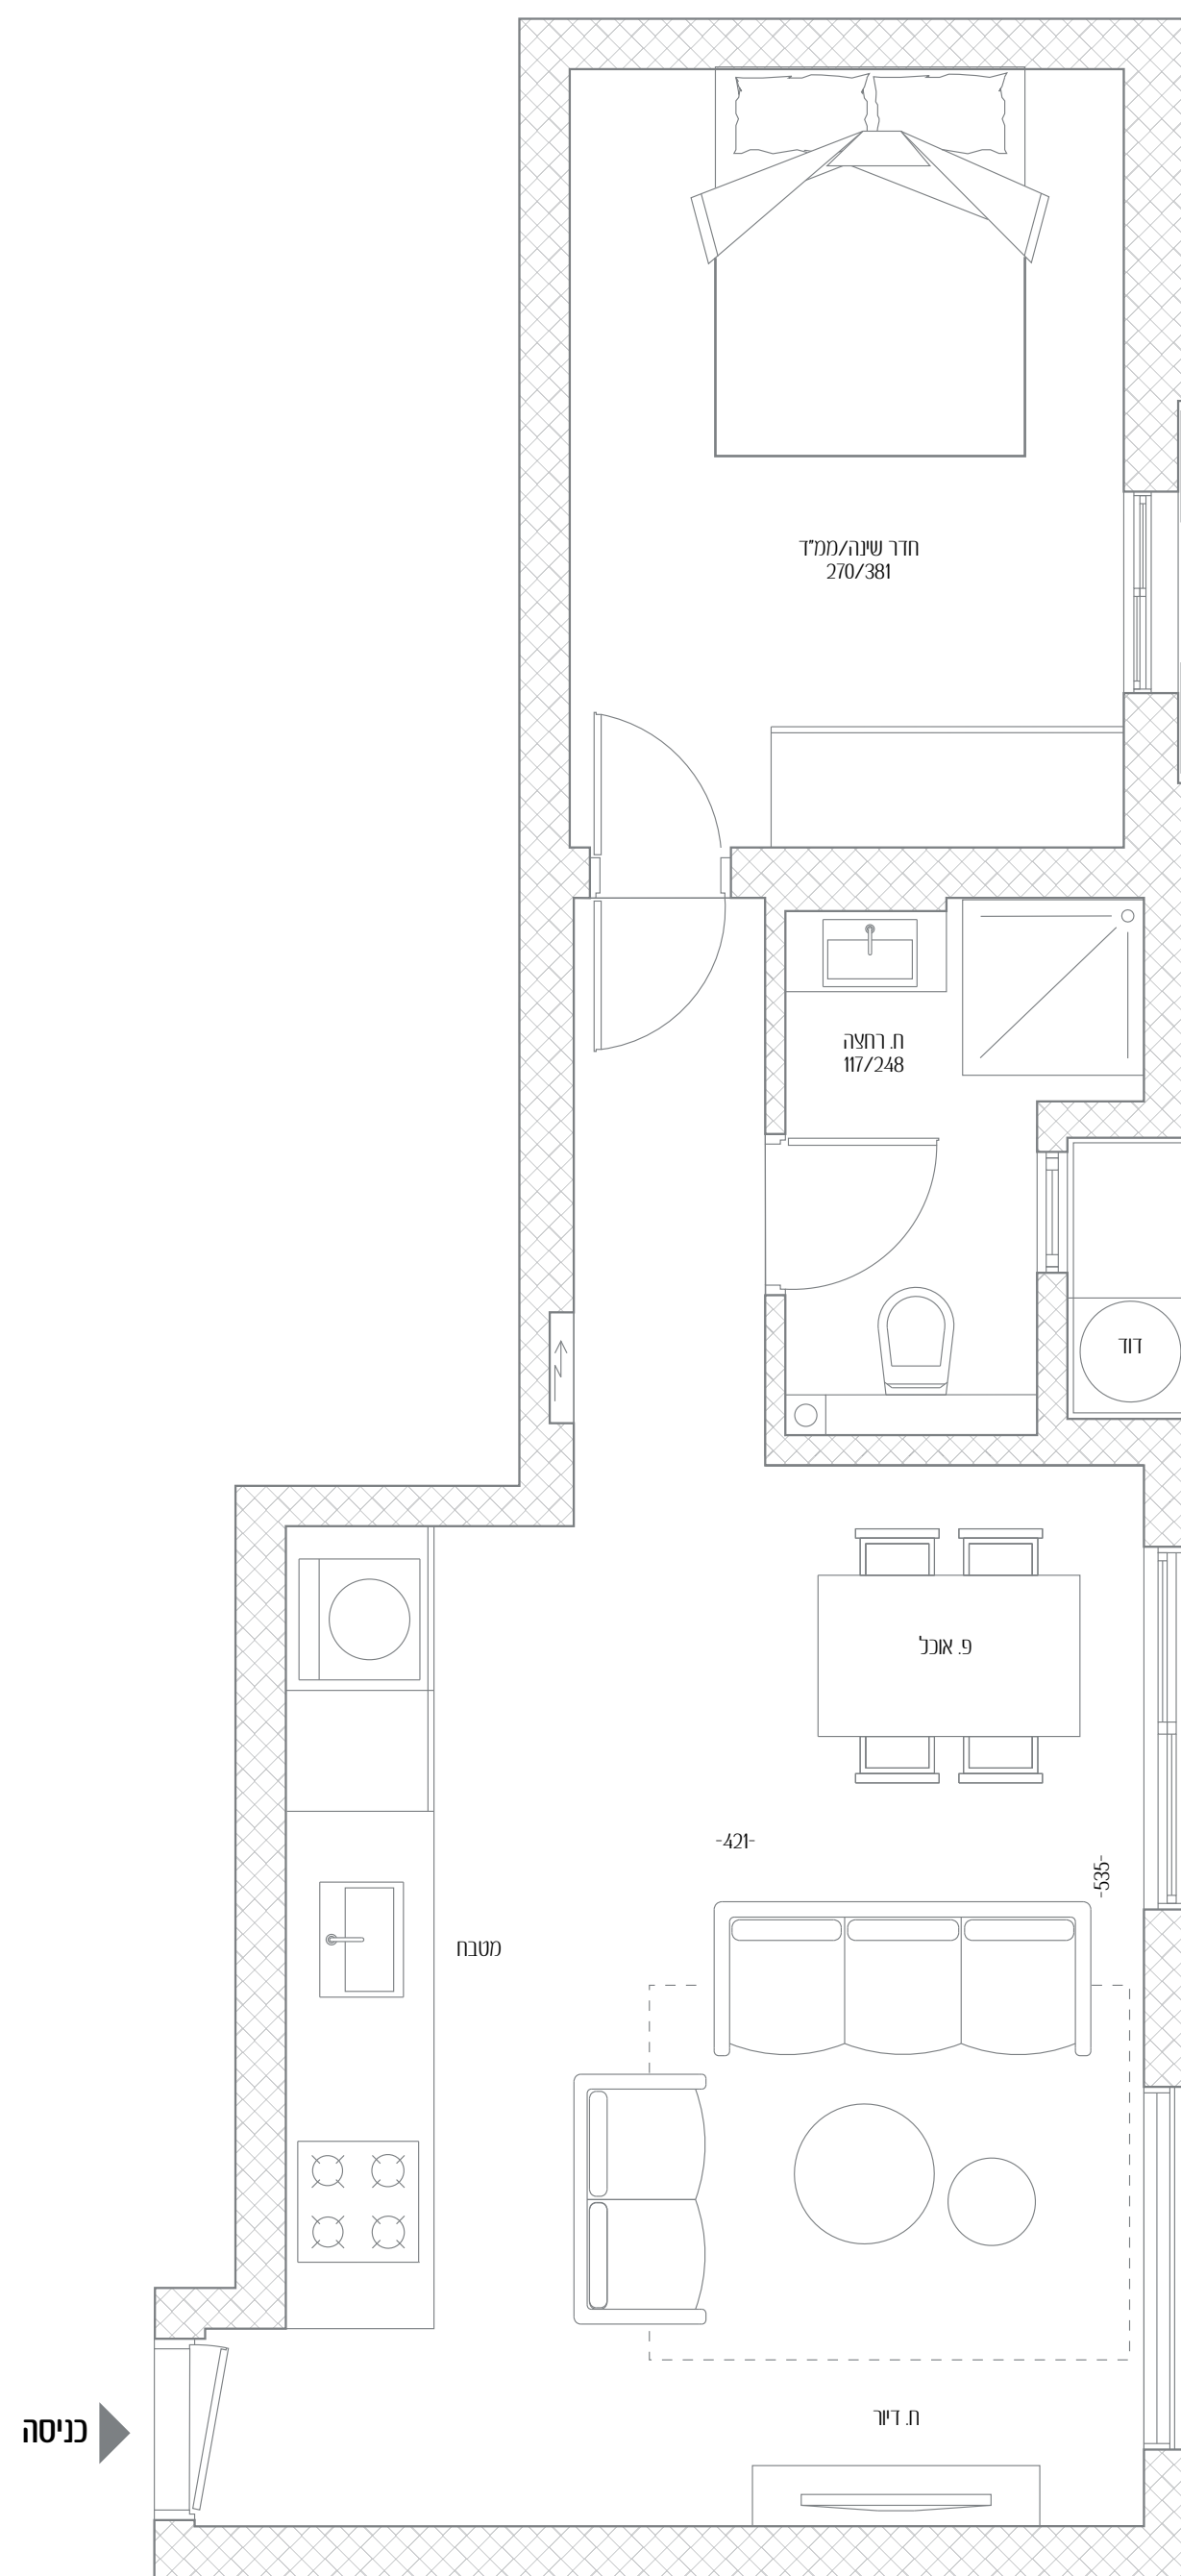

מאנה 4

שיר של שלושה והרמוניה

דירה מס' 16

חדרים 2

כיווני אוויר מערב

קומה 4

שטח דירה 49 מ"ר

כל התוכניות, הפרטים וההדמיות הם להמחשה בלבד ואינם מהווים כל התחייבות מצד החברה.

אנשי העיר

מקבוצת רוטשטיין

מאנה

אופן