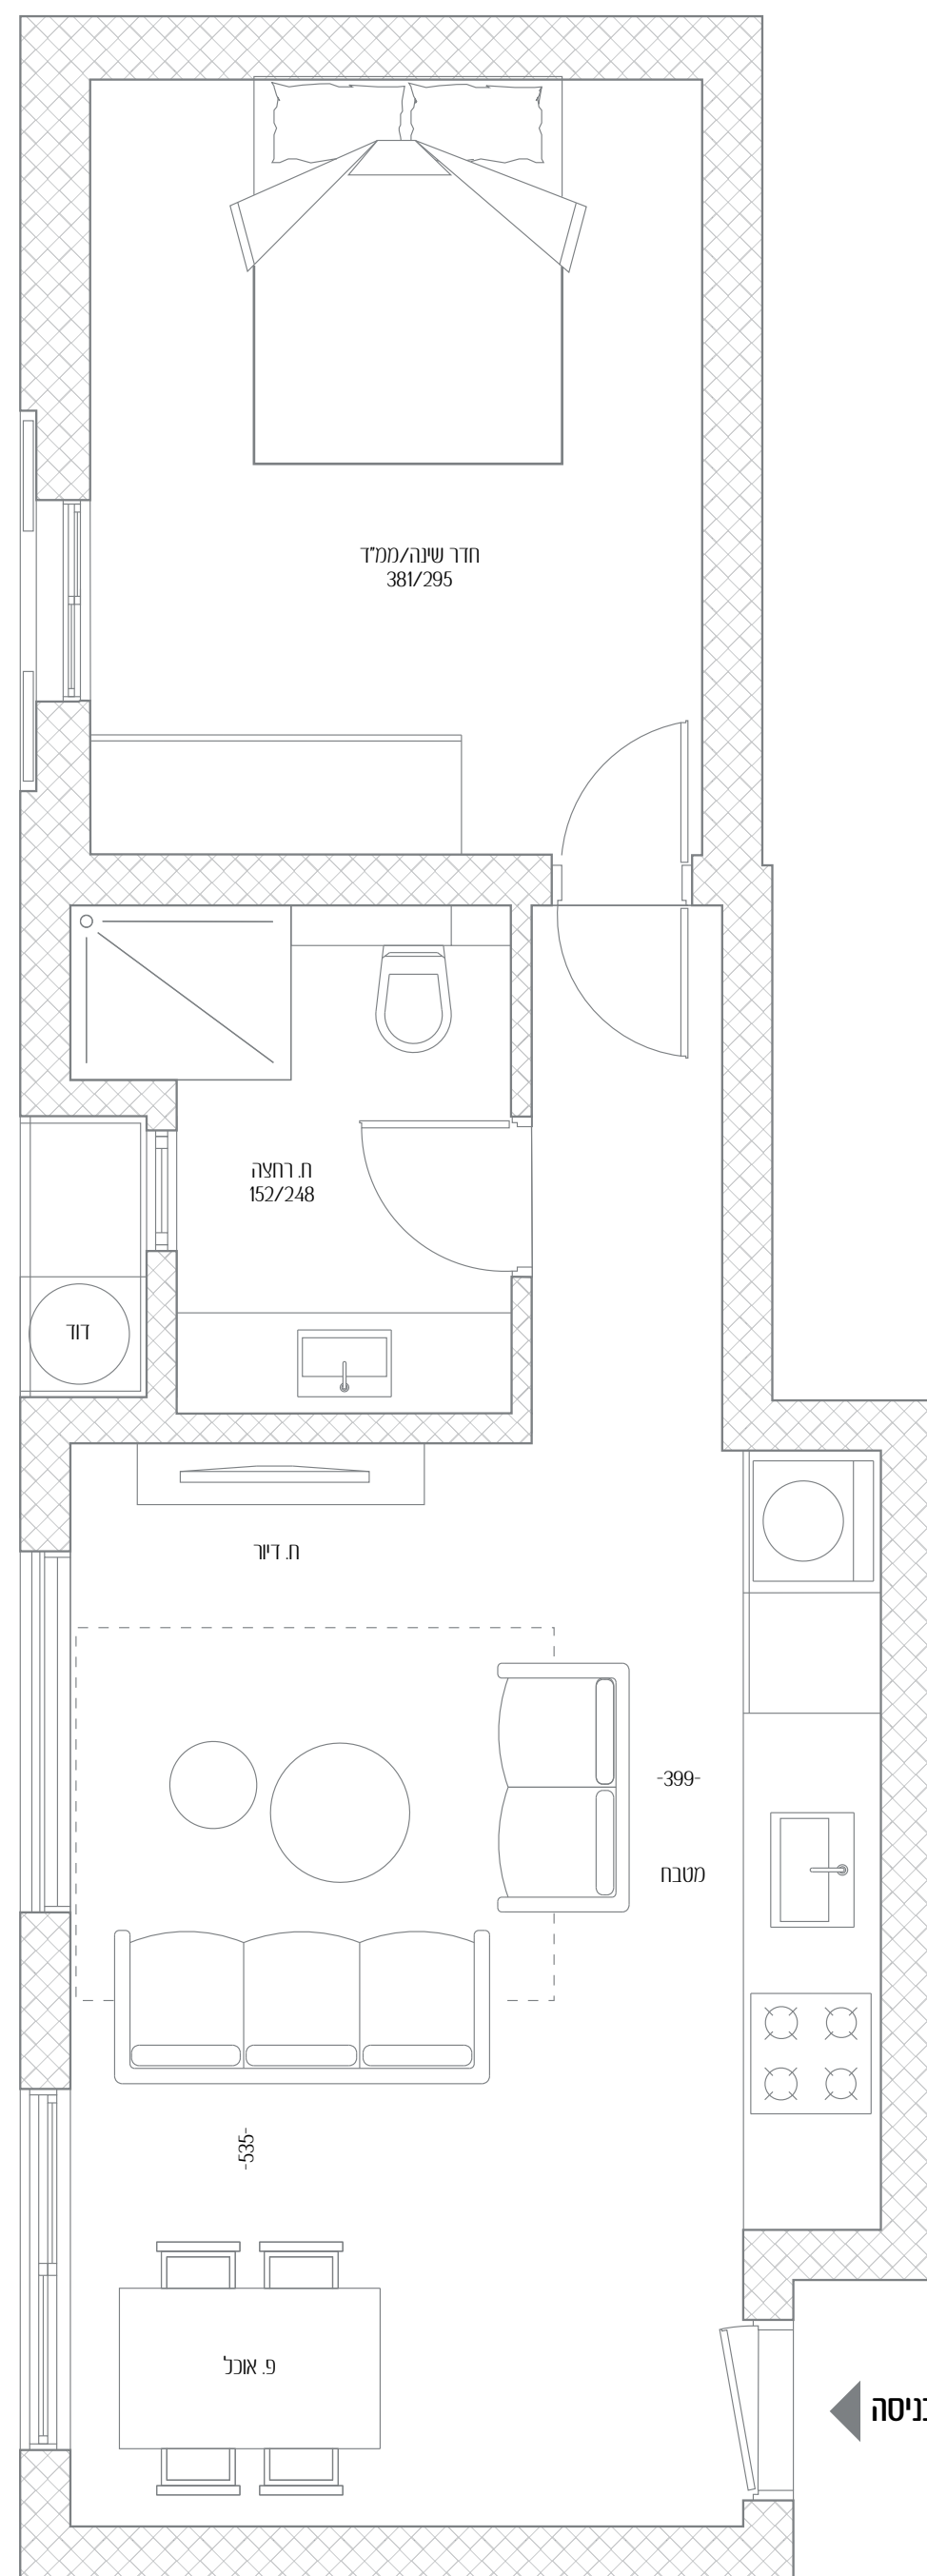

מאנה 4

שיר של שלושה והרמוניה

18	דירה מס'
2	חדרים
מזרח	כיווני אוויר
4	קומה
49.6 מ"ר	שטח דירה

כל התוכניות, הפרטים וההדמיות הם להמחשה בלבד ואינם מהווים כל התחייבות מצד החברה.

אנשי העיר

מקבוצת רוטשטיין

מאנה

אופן