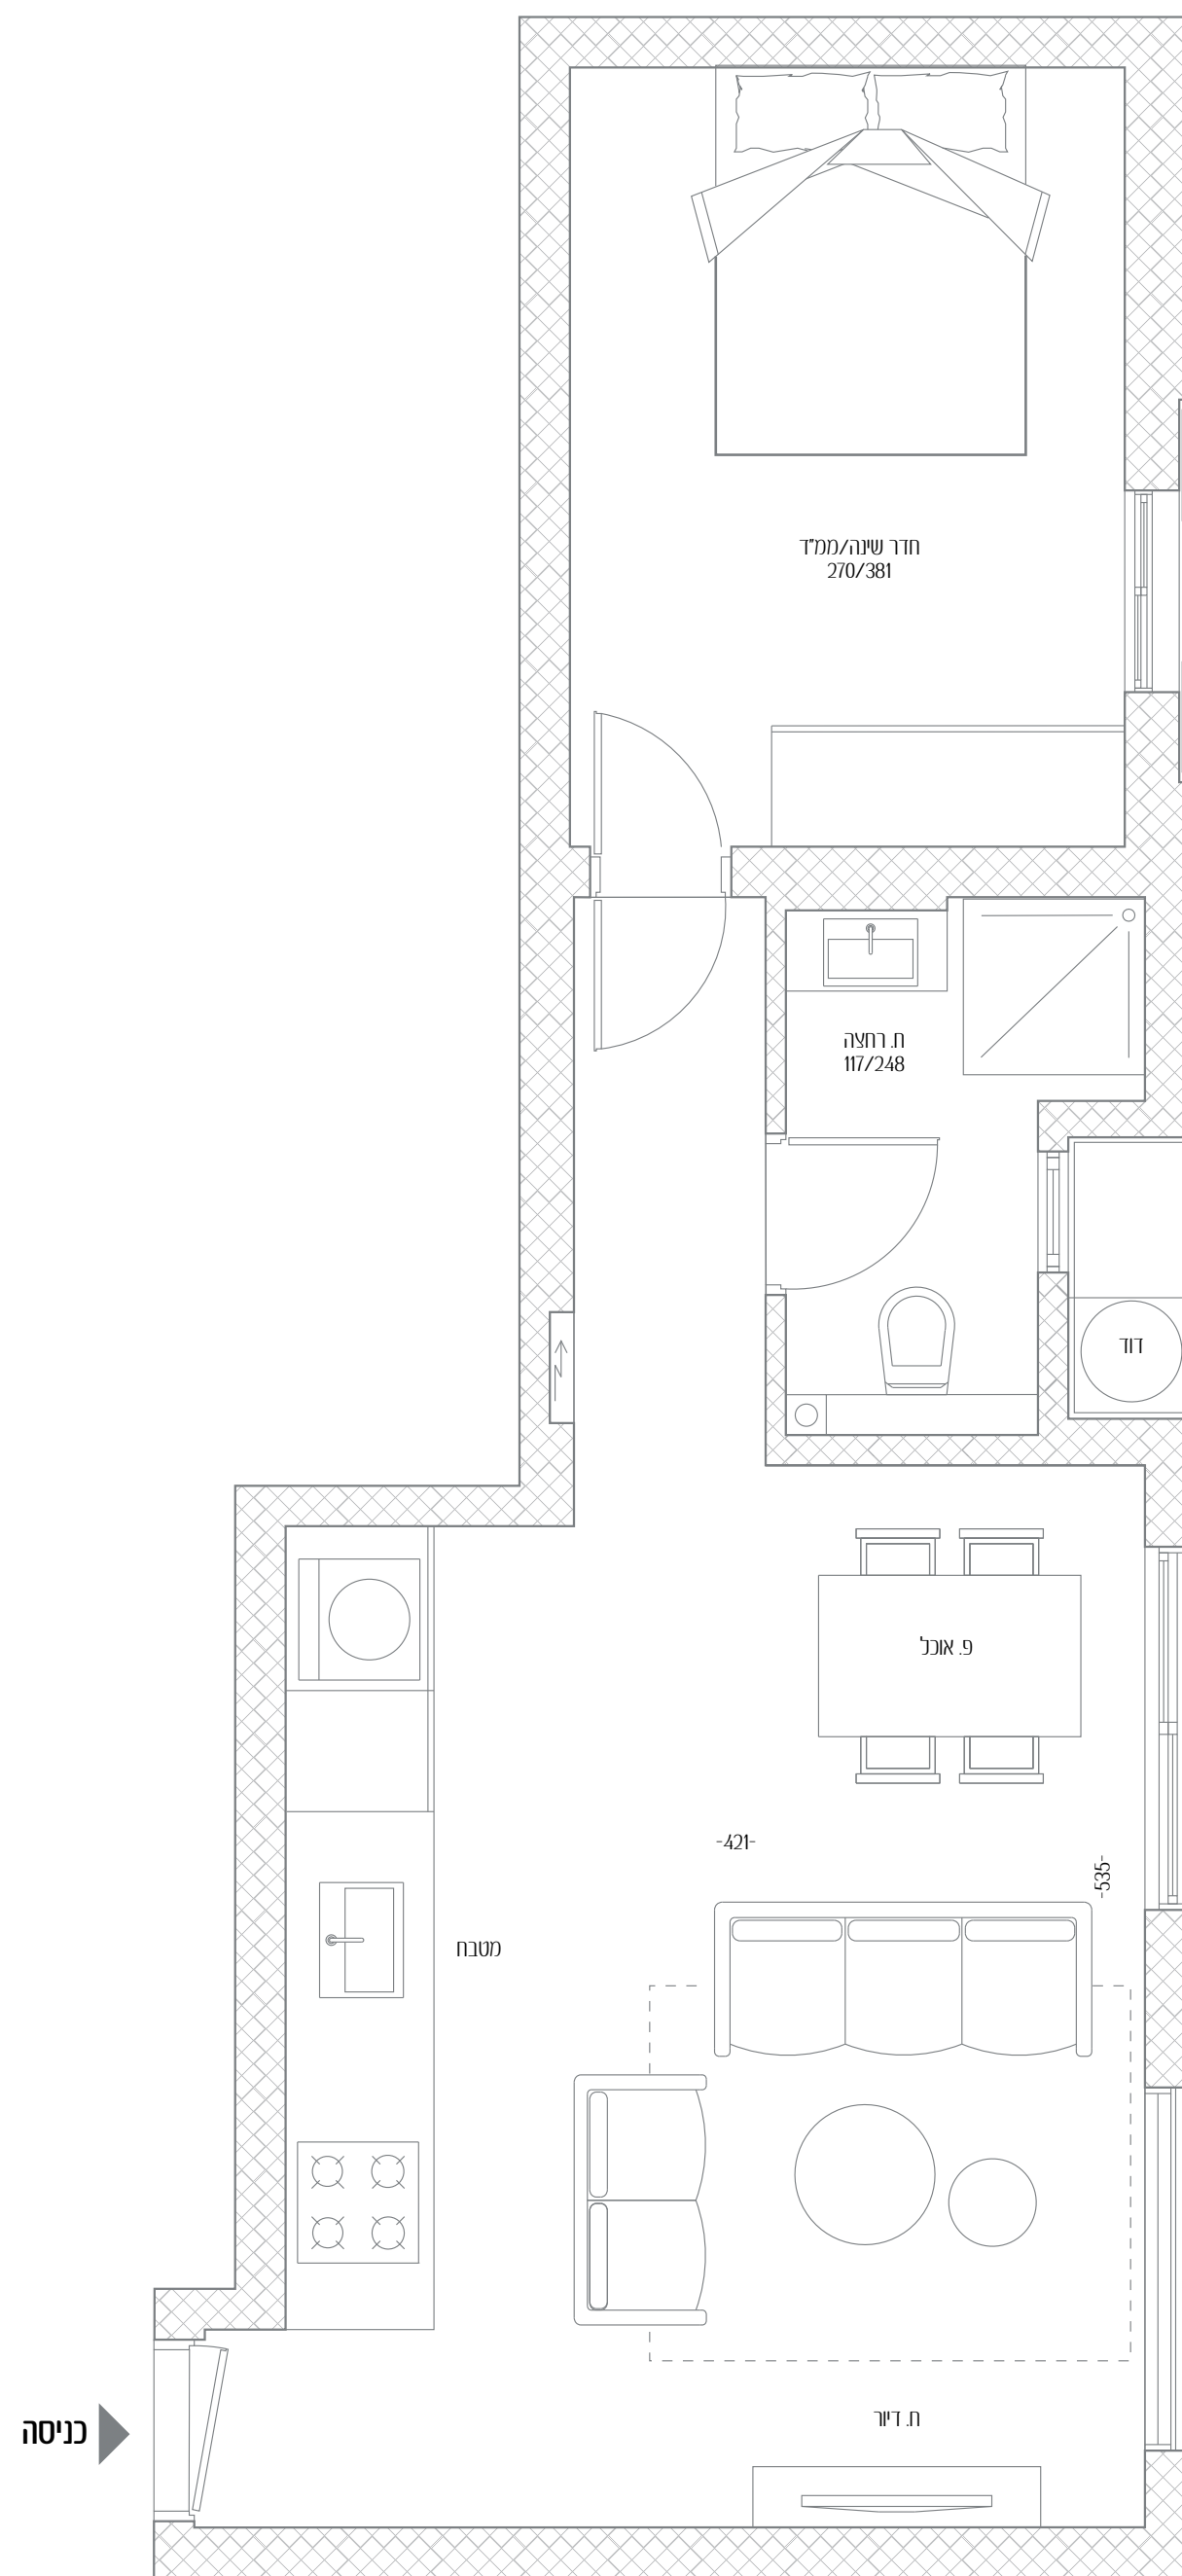

מאנה 4

שיר של שלושה והרמוניה

דירה מס' 20

חדרים 2

כיווני אוויר מערב

קומה 5

שטח דירה 49 מ"ר

כל התוכניות, הפרטים וההדמיות הם להמחשה בלבד ואינם מהווים כל התחייבות מצד החברה.

אנשי העיר

מקבוצת רוטשטיין

מאנה

אופן