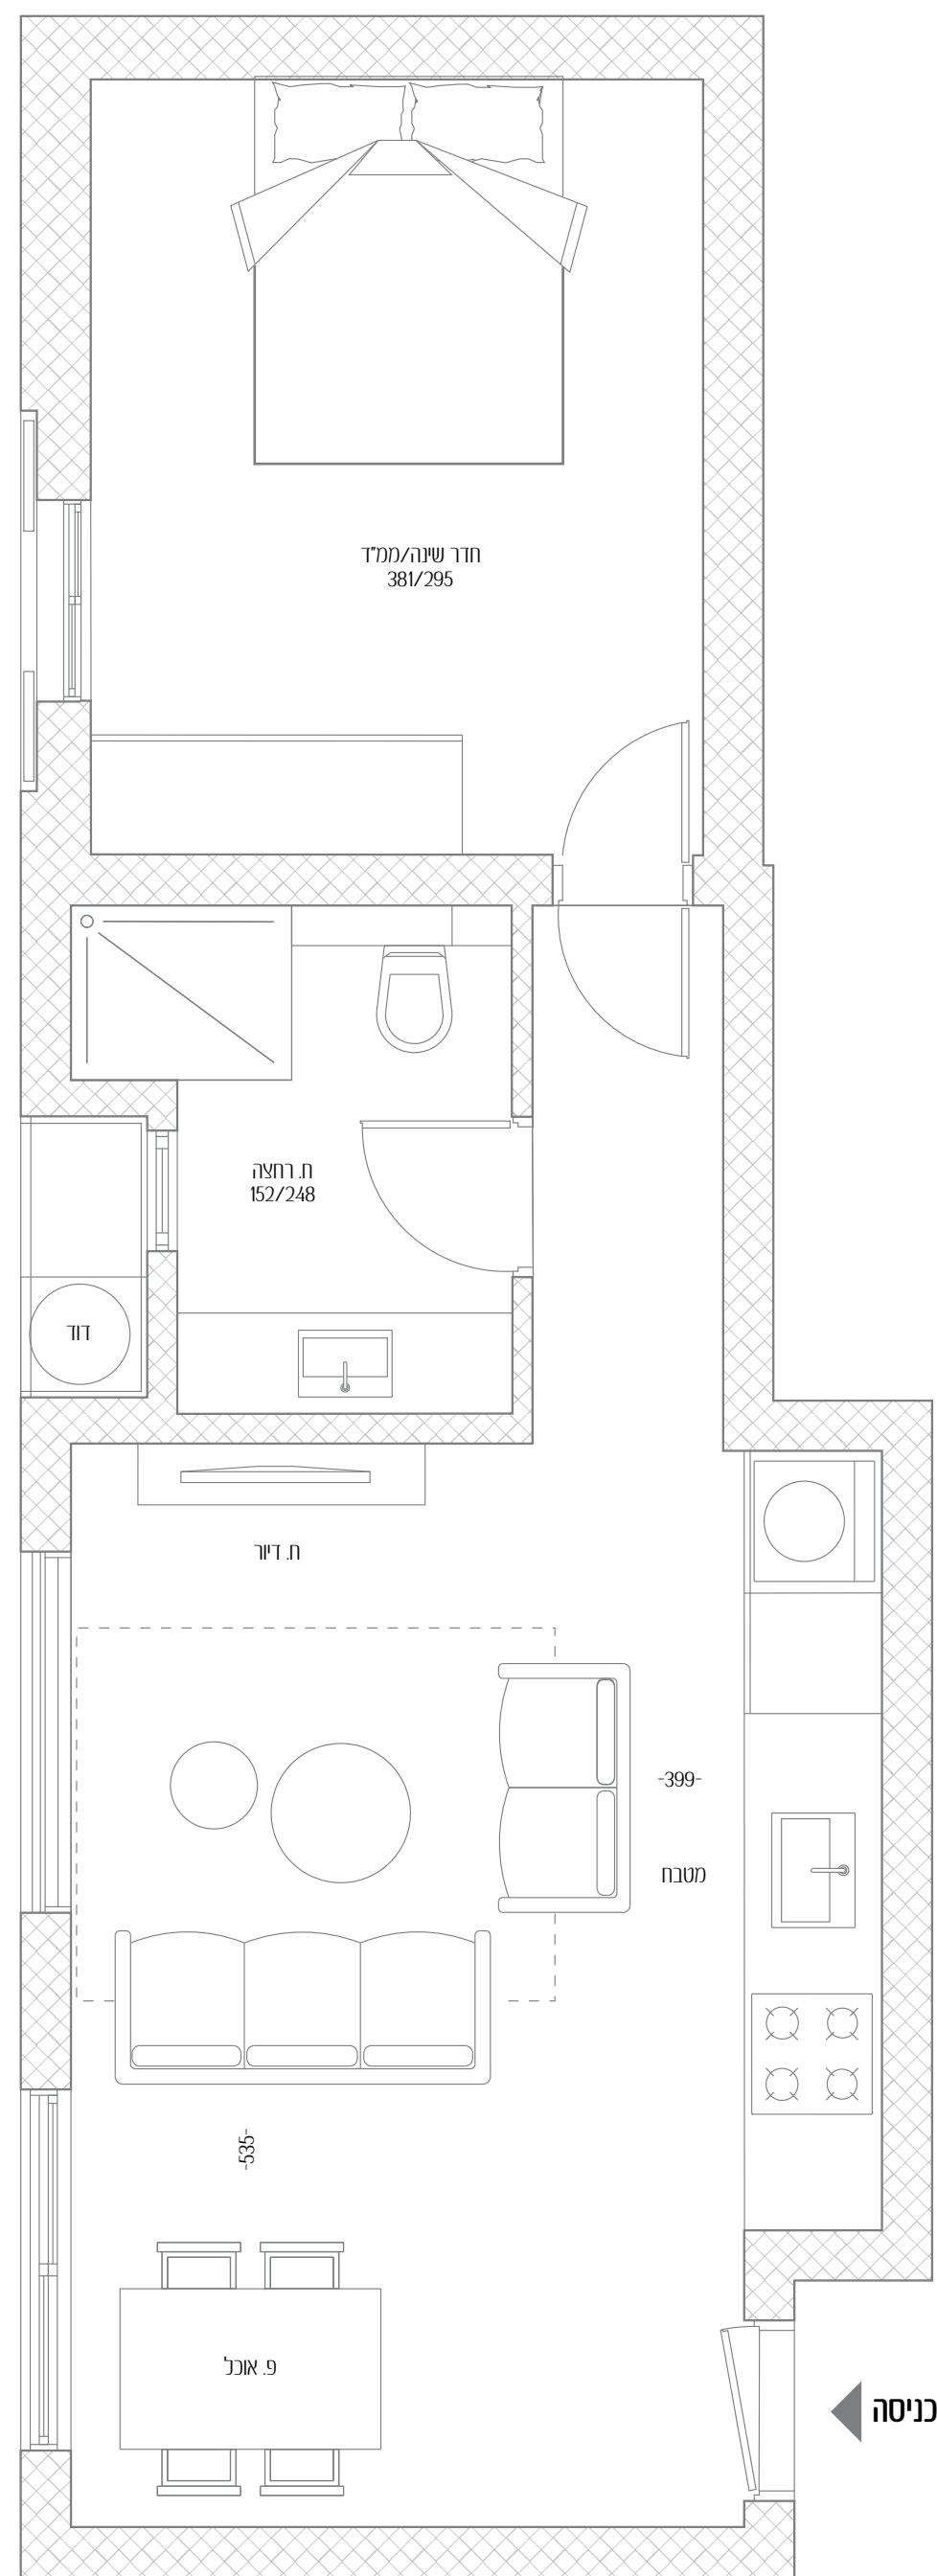

מאנה 4

שיר של שלושה והרמוניה

22	דירה מס'
2	חדרים
מזרח	כיווני אוויר
5	קומה
49.6 מ"ר	שטח דירה

כל התוכניות, הפרטים וההדמיות הם להמחשה בלבד ואינם מהווים כל התחייבות מצד החברה.

מאנה

אופן