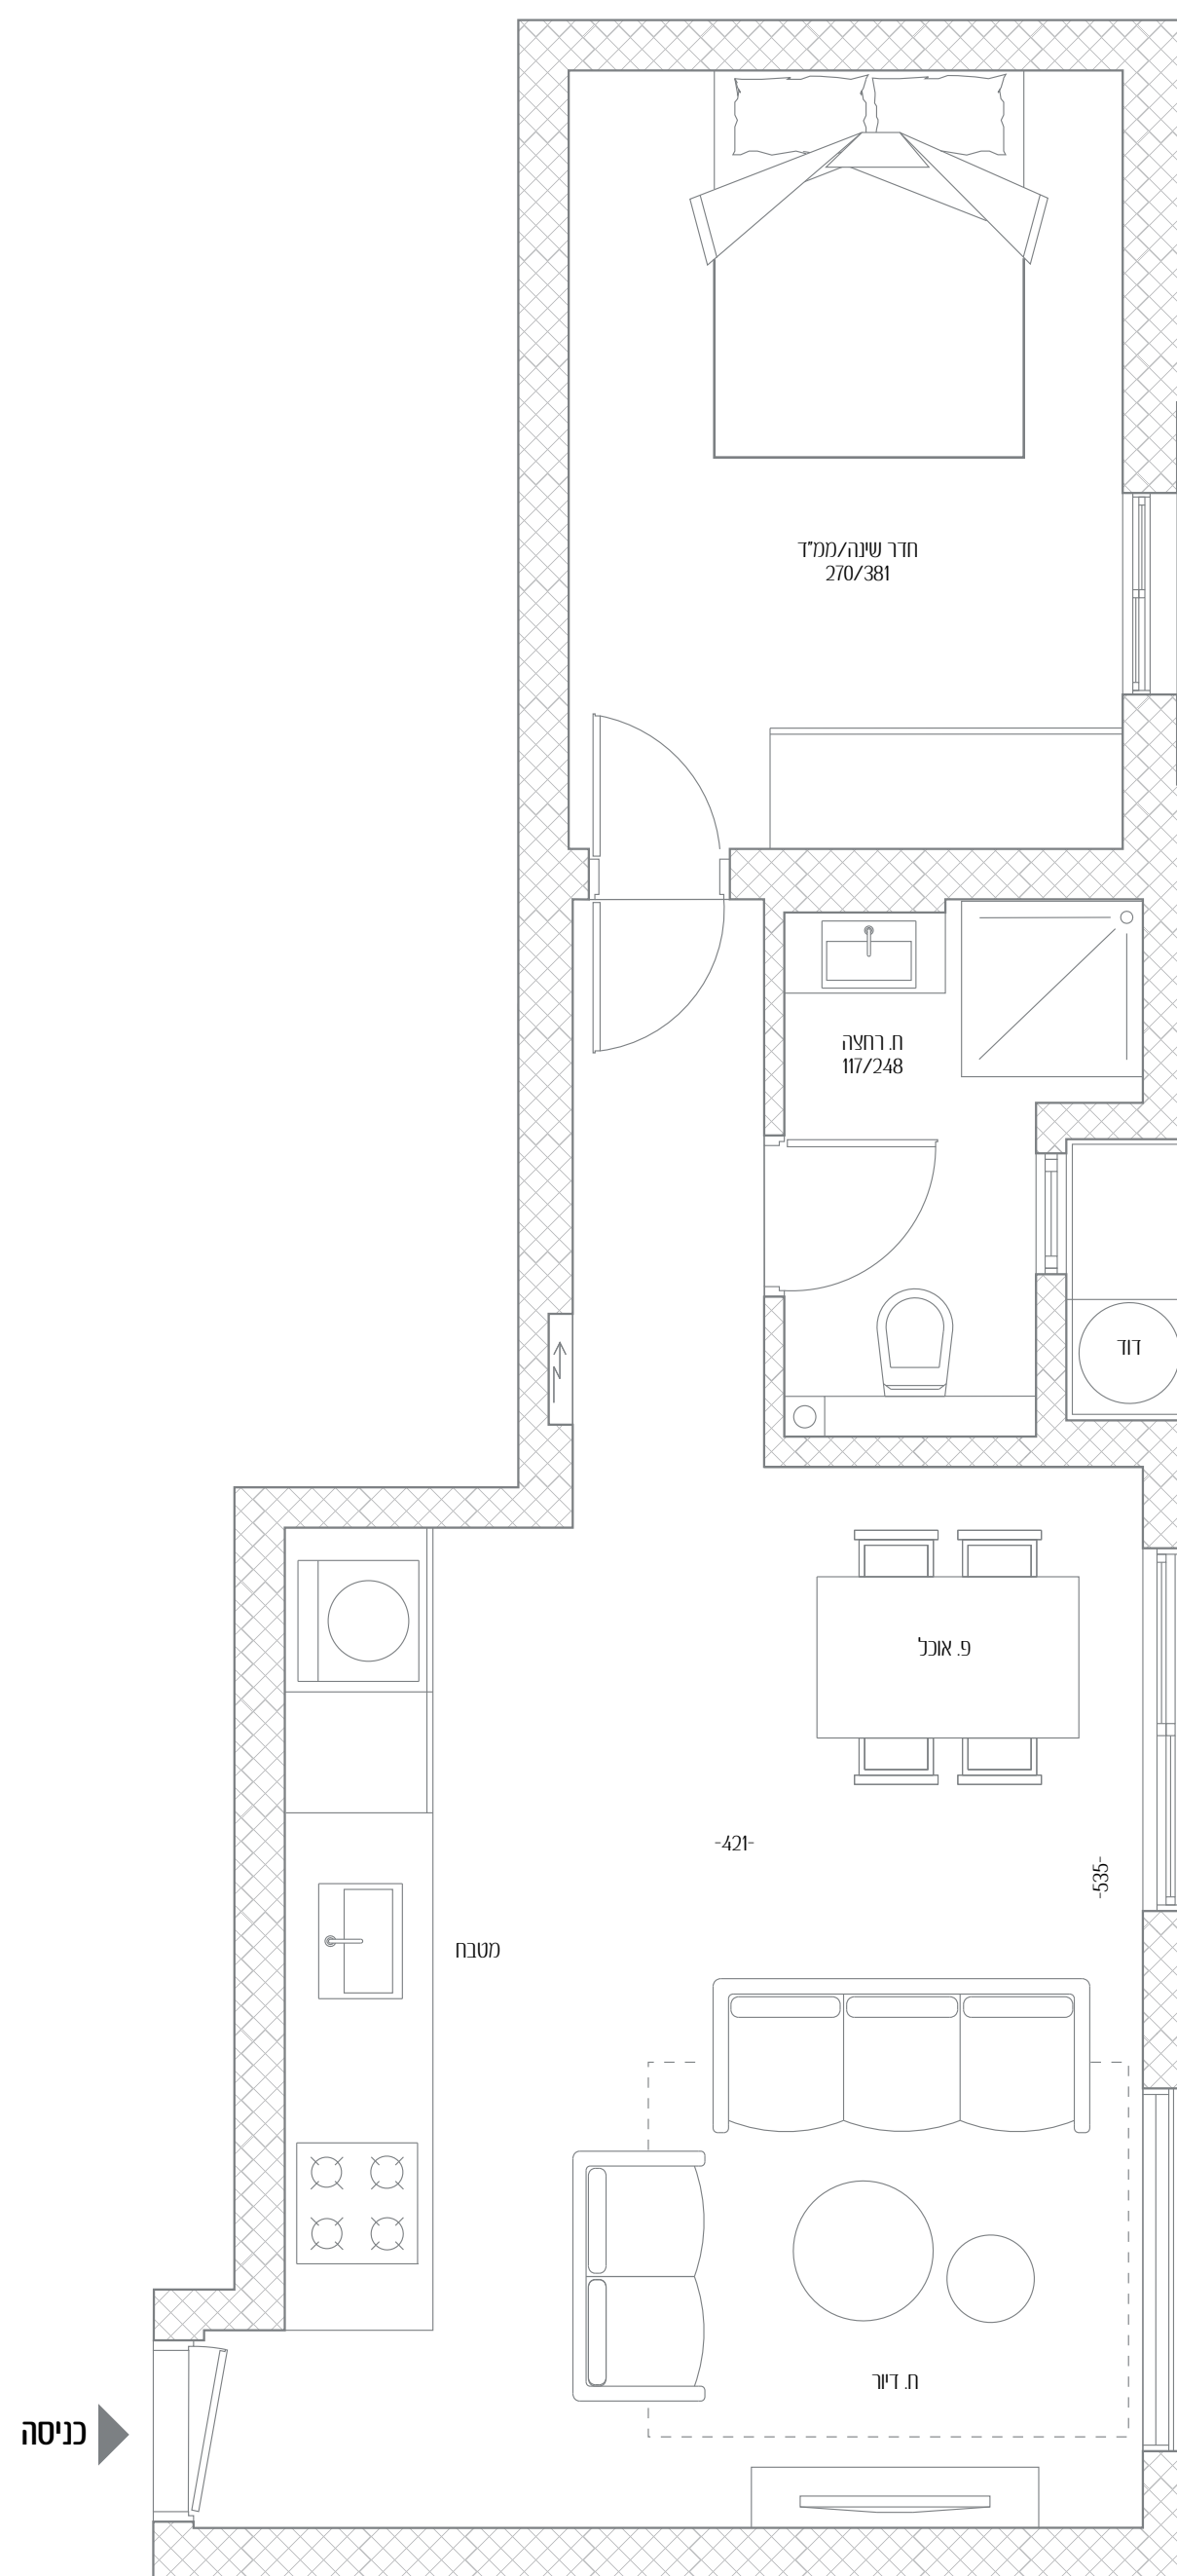

# מאנה 4

שיר של שלוזה והרמוניה

4	דירה מס'
2	חדרים
מערב	כיווני אוויר
1	קומה
49 מ"ר	שטח דירה

כל התוכניות, הפרטים וההדמיות הם להמחשה בלבד ואינם מהווים כל התחייבות מצד החברה.

אנשי העיר

מקבוצת רוטשטיין

מאנה

אופן