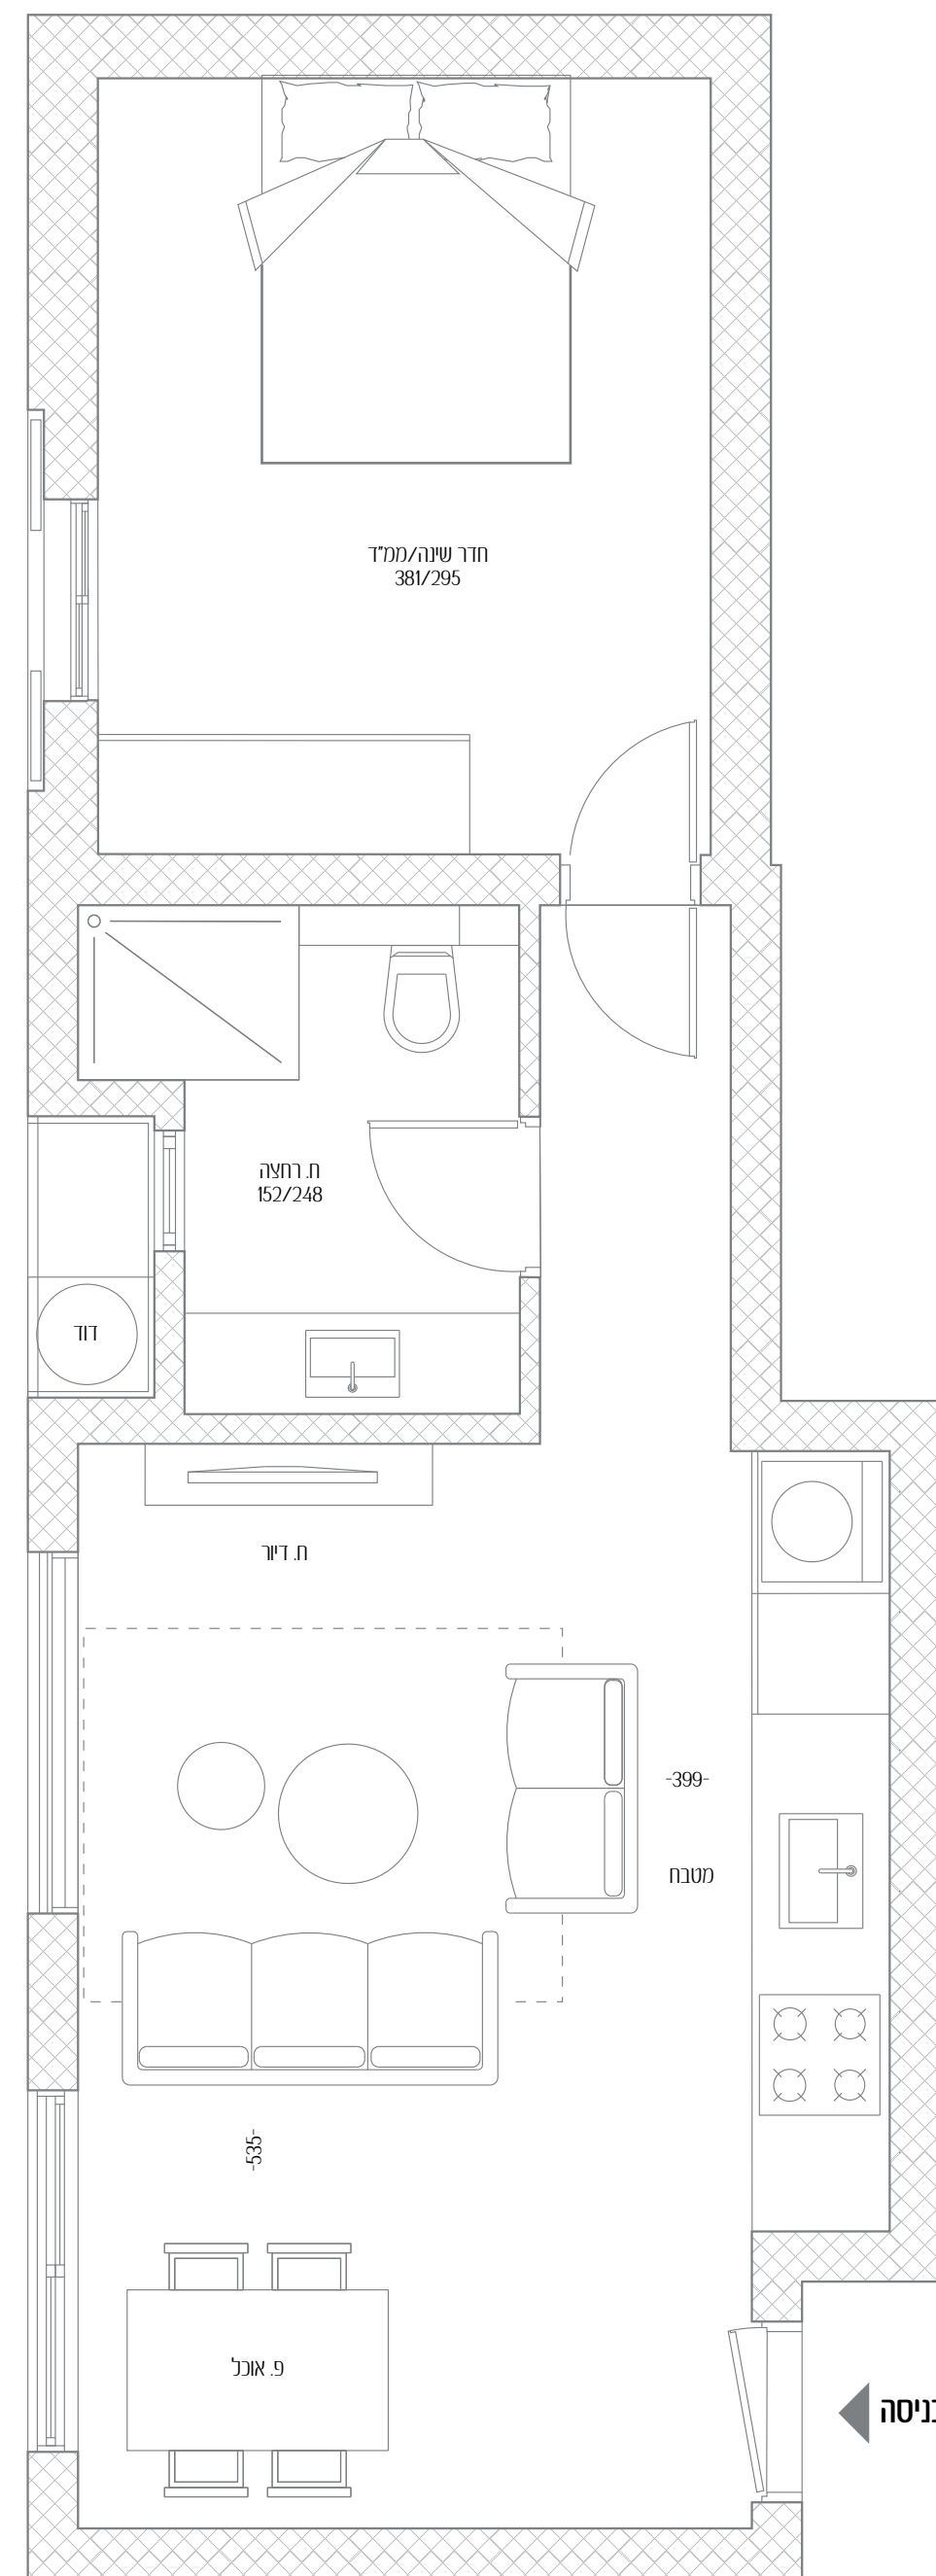

# מאנה 4

שיר של שלווה והרמוניה

6	דירה מס'
2	חדרים
מזרח	כיווני אוויר
1	קומה
שטח דירה 49.45 מ"ר	

כל התוכניות, הפרטים וההדמיות הם להמחשה בלבד ואינם מהווים כל התחייבות מצד החברה.

אנשי העיר

מקבוצת רוטשטיין

מאנה

אופן