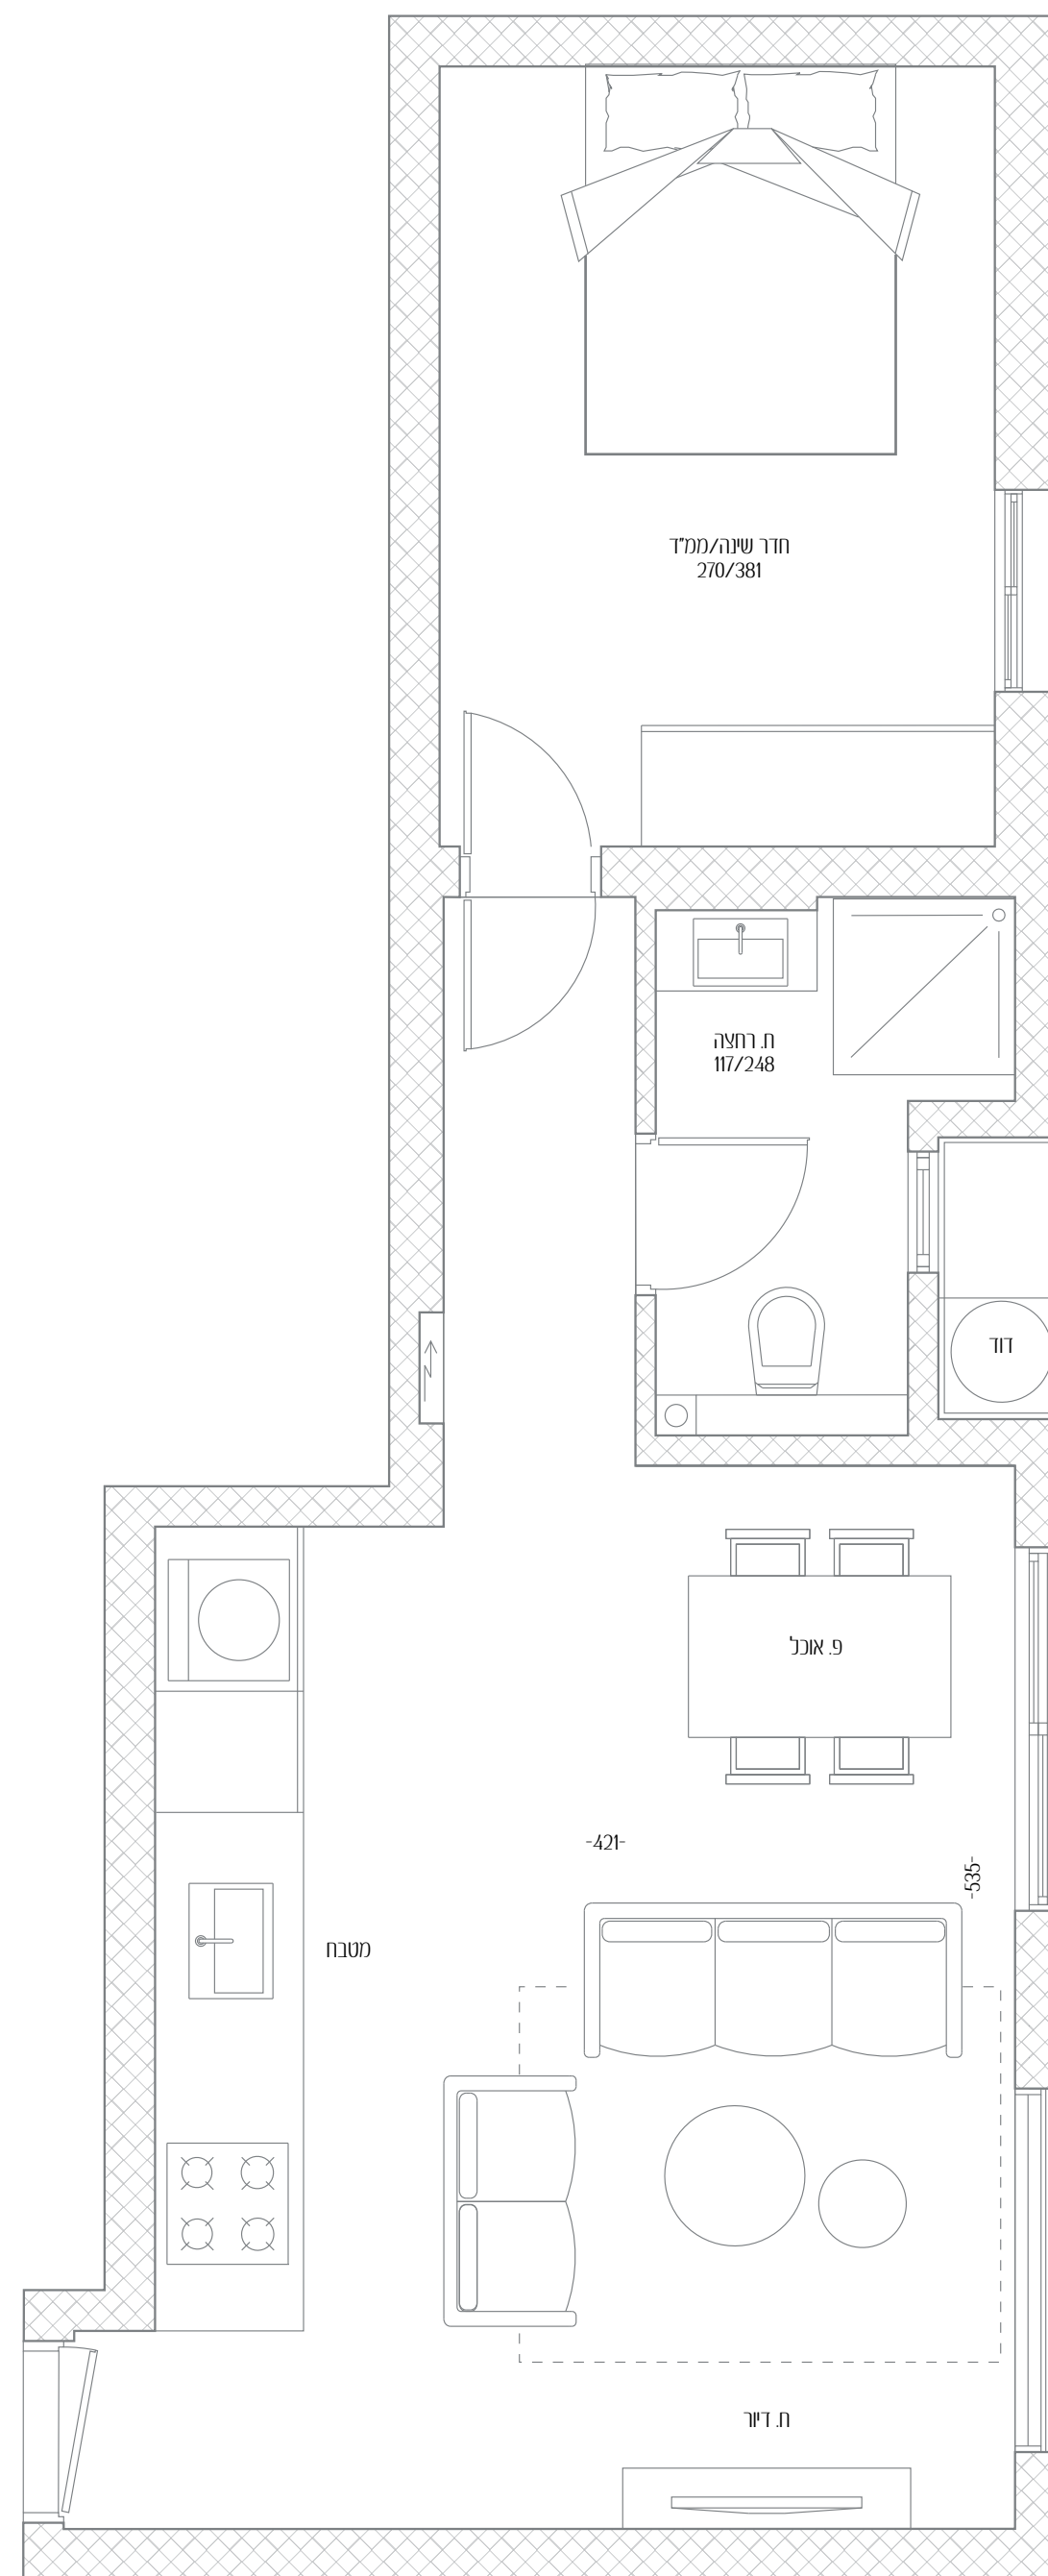

# מאנה 4

שיר של שלווה והרמוניה

8	דירה מס'
2	חדרים
מערב	כיווני אוויר
2	קומה
49 מ"ר	שטח דירה

כל התוכניות, הפרטים וההדמיות הם להמחשה בלבד ואינם מהווים כל התחייבות מצד החברה.

אנשי העיר

מקבוצת רוטשטיין

כניסה

מאנה

אופן