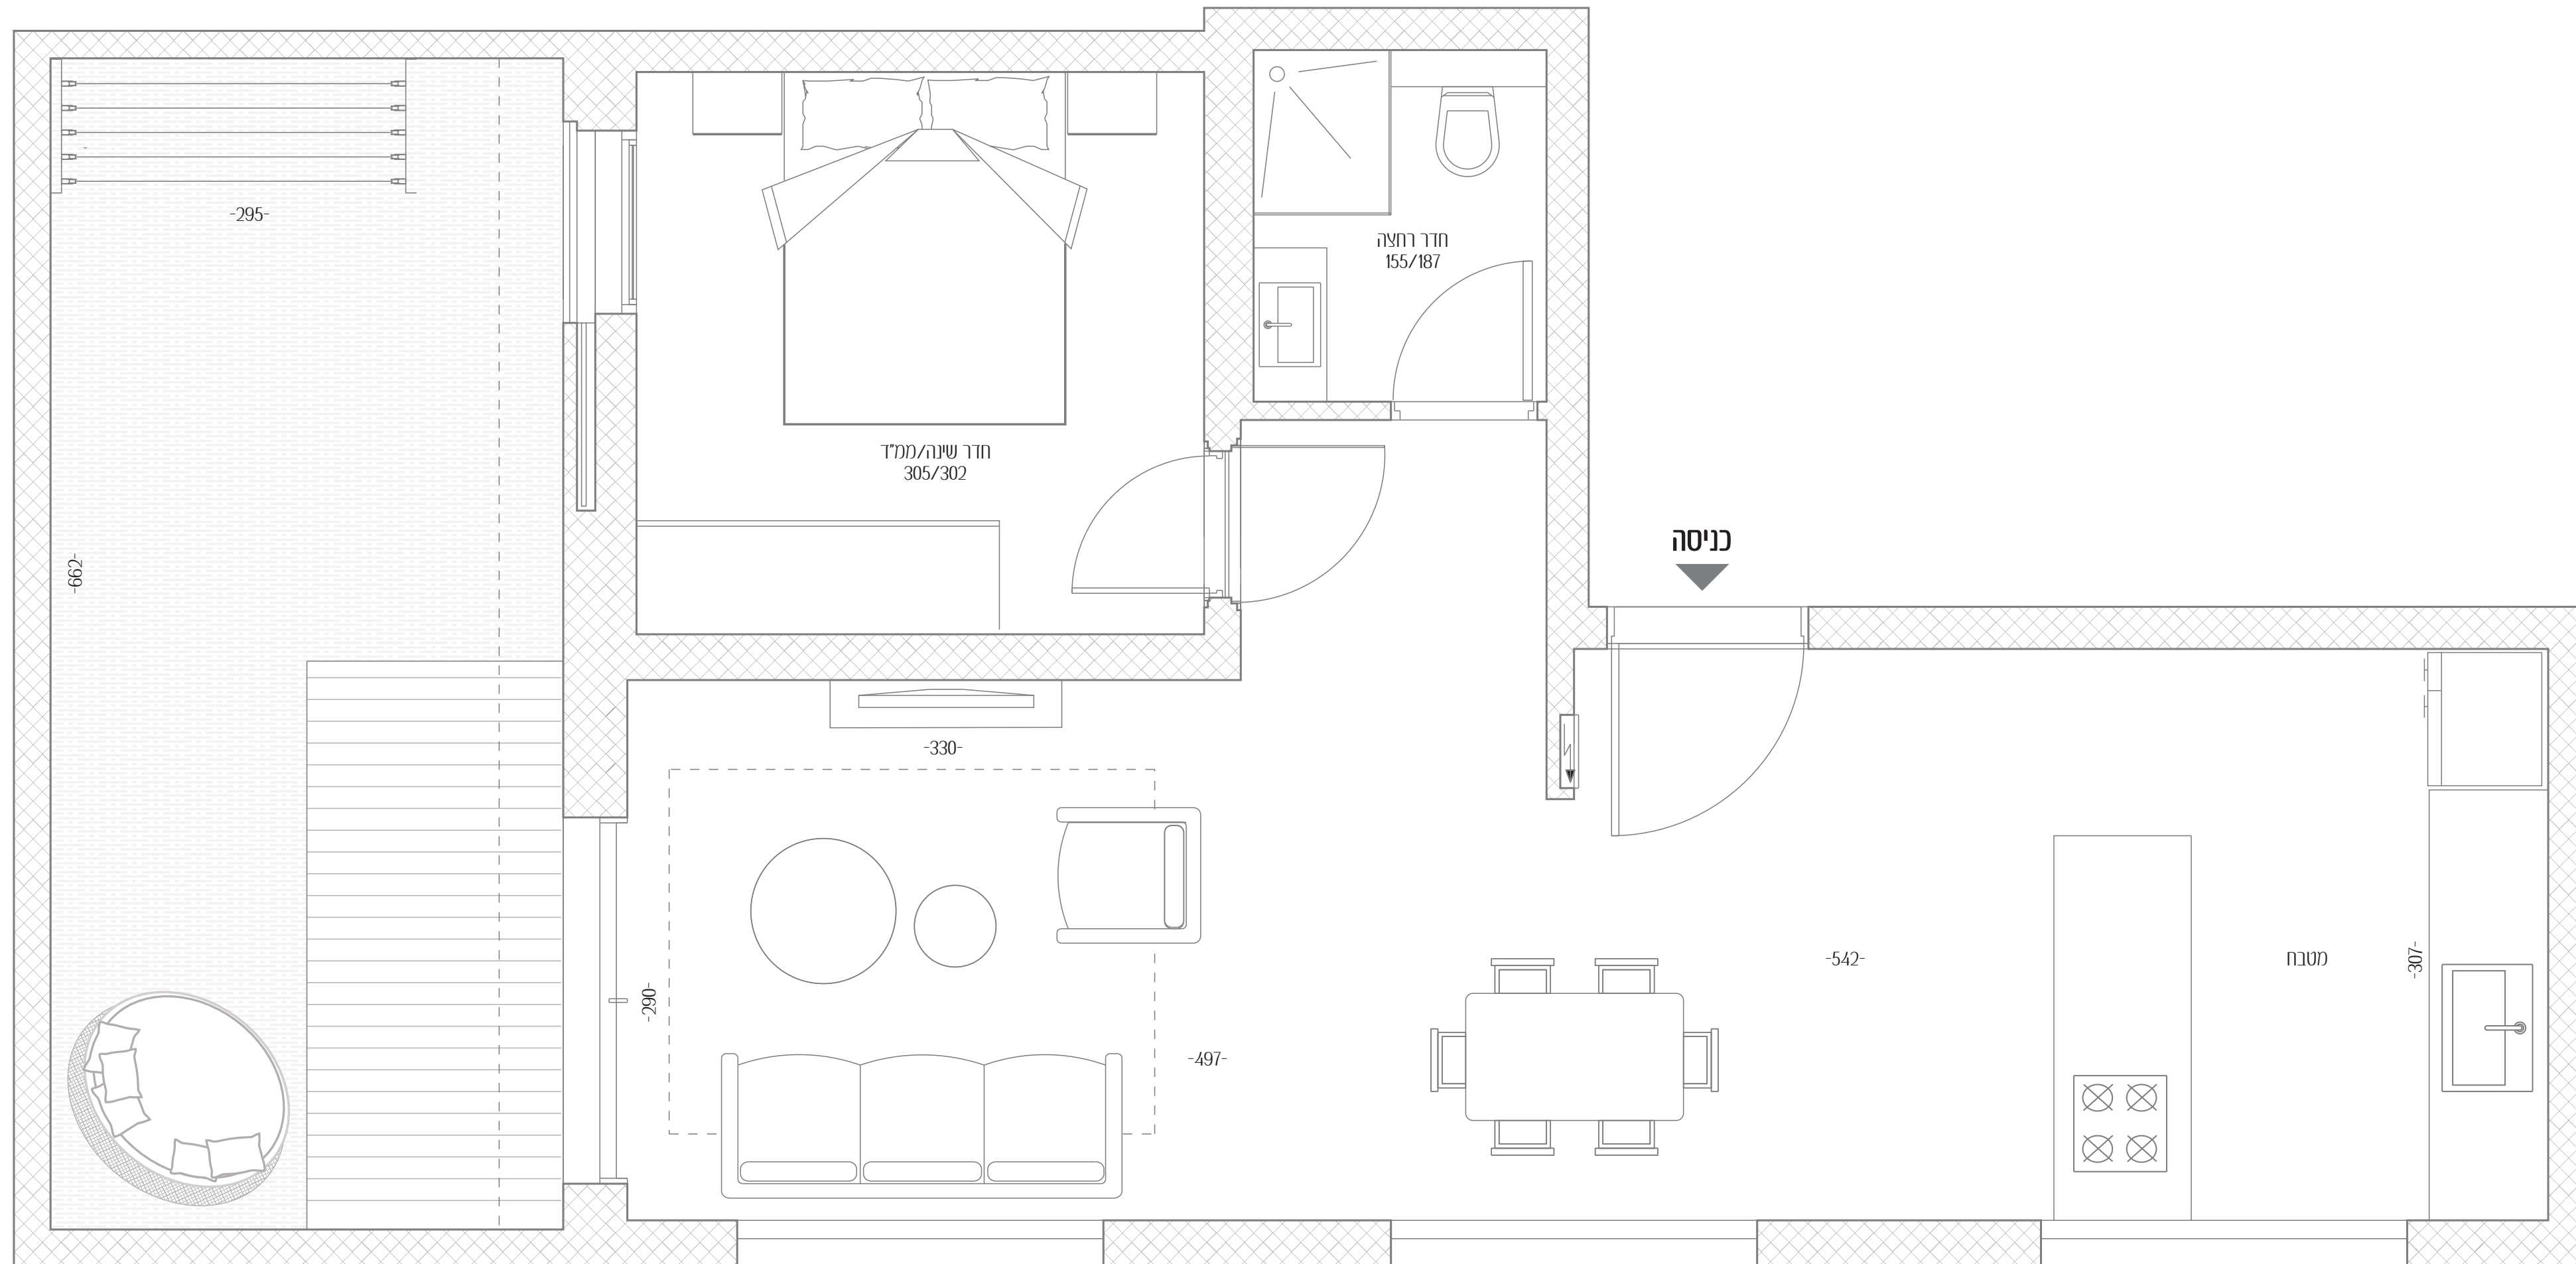

## 20-22

שקט ופסטורליות באזור  
הכי יפה בעיר

3 דירה מס'

2 חדרים

כיווני אוויר צפון - מערב

קומה קרקע

שטח דירה 57 מ"ר

שטח גינה 20 מ"ר