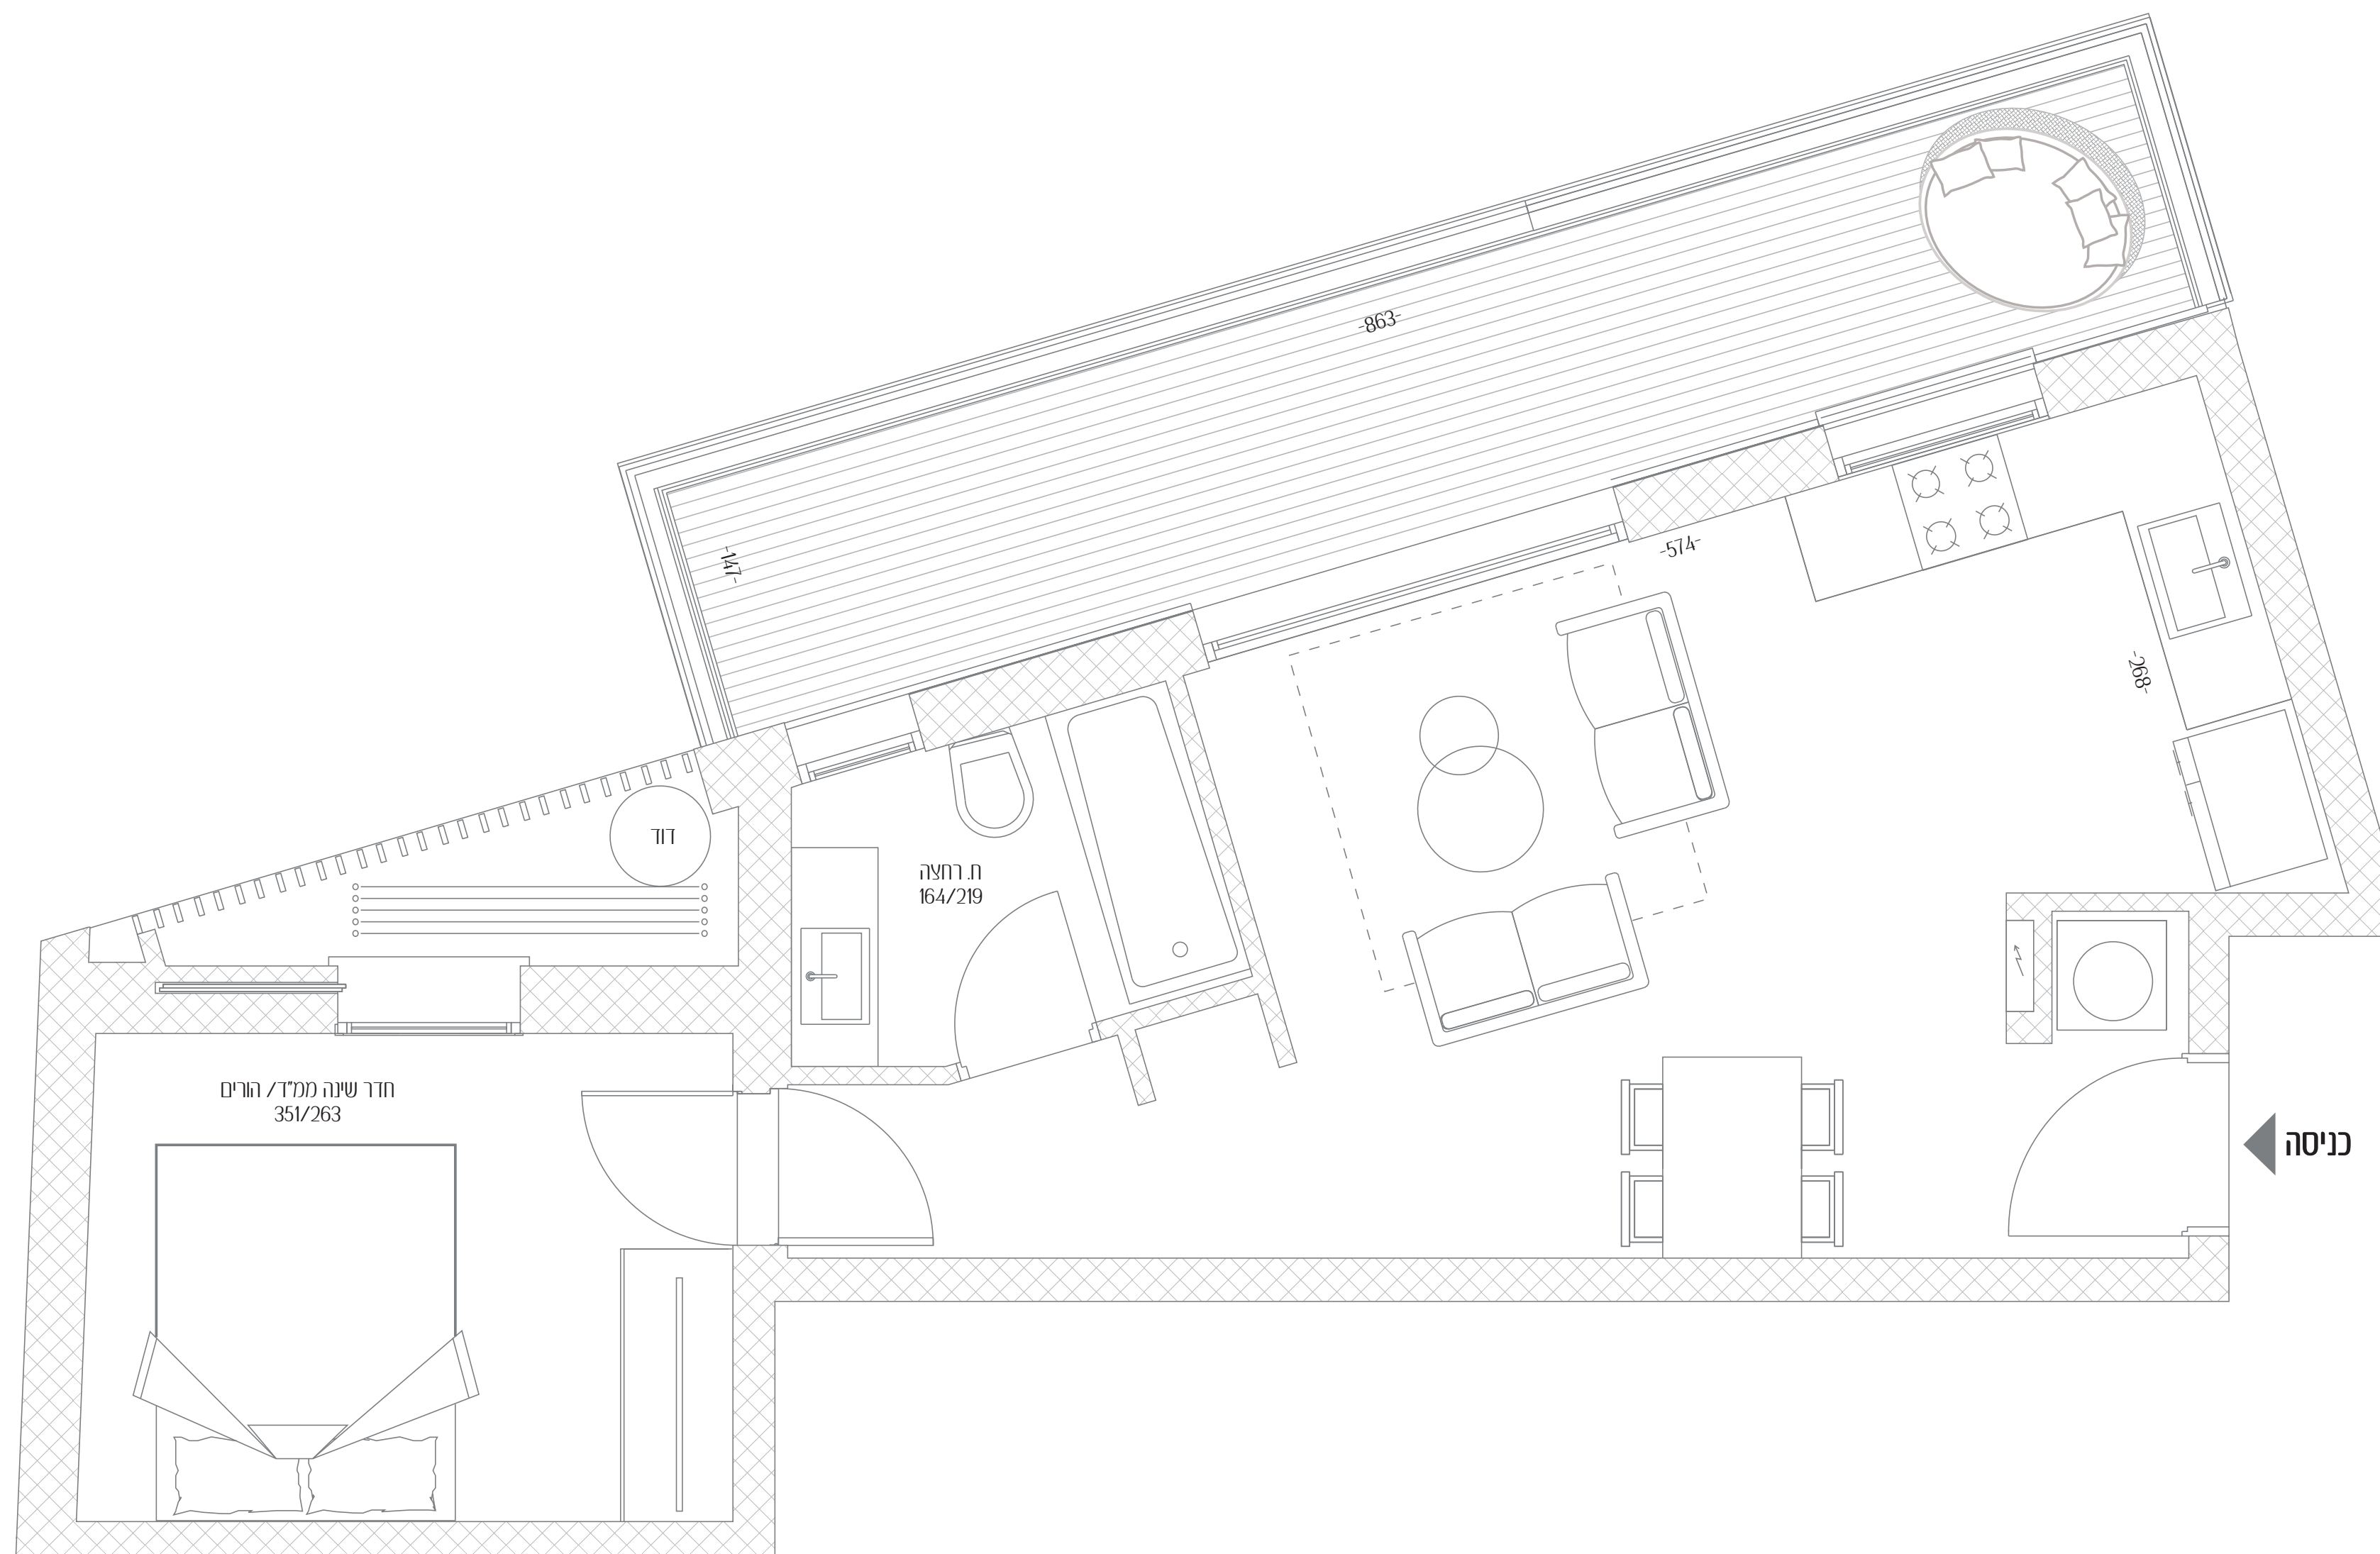

רמז 44

חיי קהילה אורבניים
עכשוויים

16	דירה מס'
2	חדרים
צפון - מזרח	כיווני אוויר
4	קומה
48.5 מ"ר	שטח דירה
14 מ"ר	שטח מרפסת

כל התוכניות, הפרטים וההדמיות הם להמחשה בלבד ואינם מהווים כל התחייבות מצד החברה.

רמז