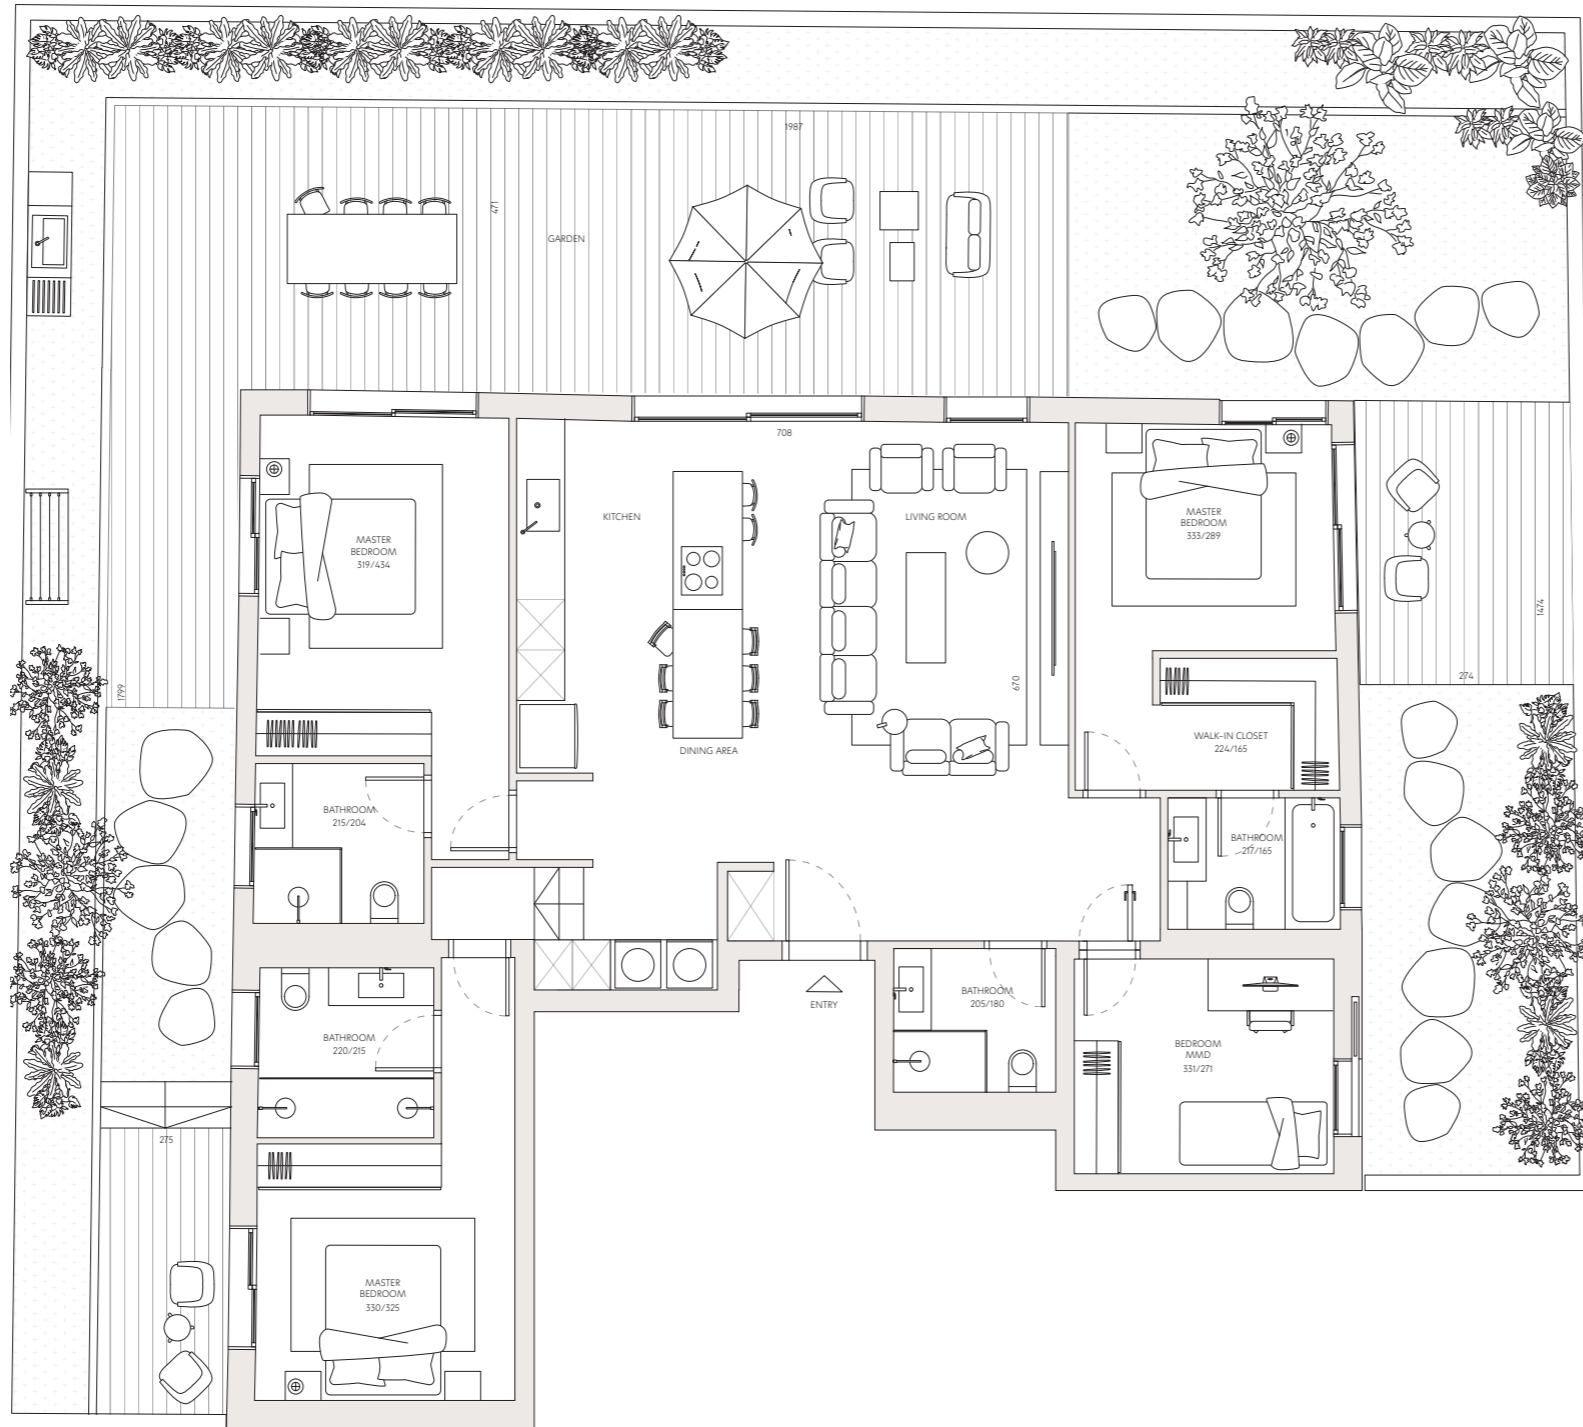

בבלי 35

1	דירה מס'
5	חדרים
צפון - דרום - מערב	כיווני אוויר
קרקע	קומה
149 מ"ר	שטח דירה
170 מ"ר	שטח גן

כל התוכניות, הפרטים וההדמיות הם להמחשה בלבד ואינם מהווים כל התחייבות מצד החברה.

רחוב בבלי