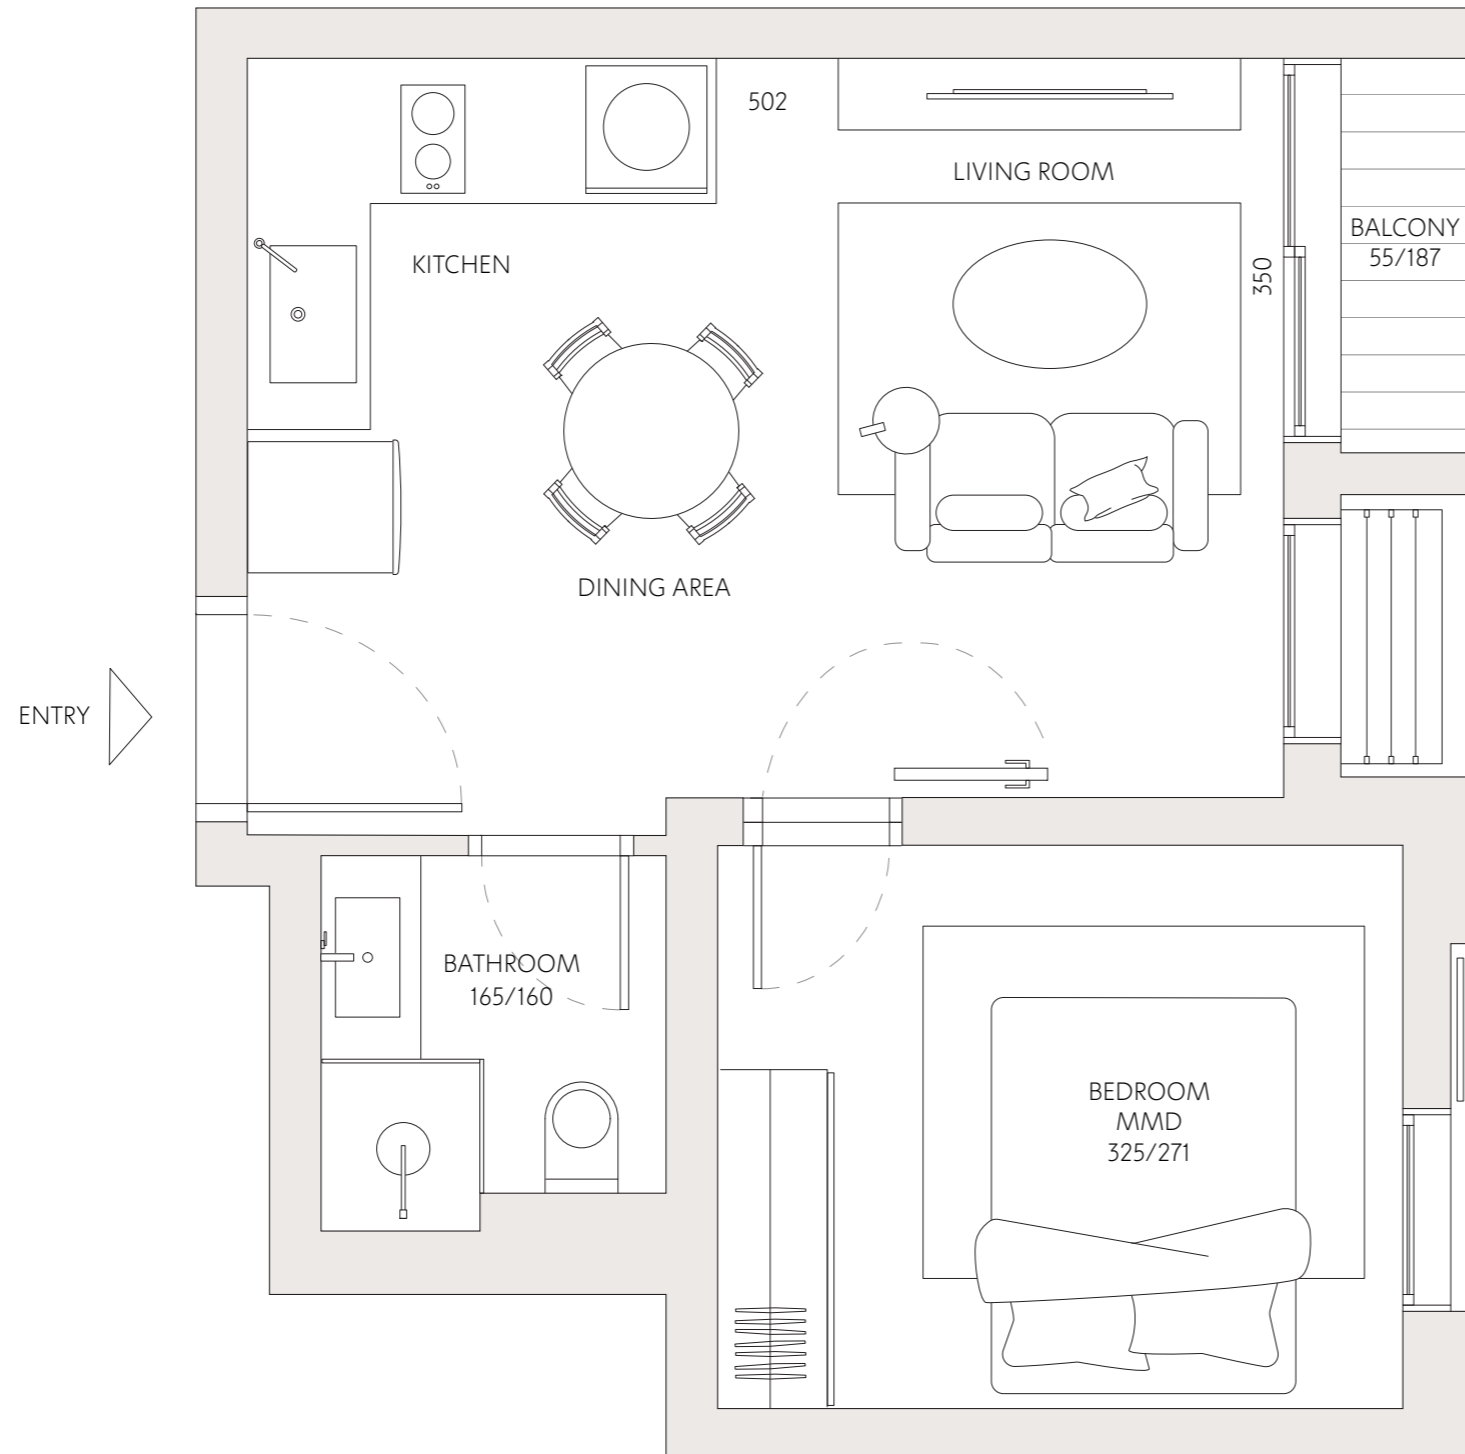

בבלי 35

10	דירה מס'
2	חדרים
צפון	כיווני אוויר
2	קומה
39 מ"ר	שטח דירה
1.2 מ"ר	שטח מרפסת

כל התוכניות, הפרטים וההדמיות הם להמחשה בלבד ואינם מהווים כל התחייבות מצד החברה.

רחוב בבלי