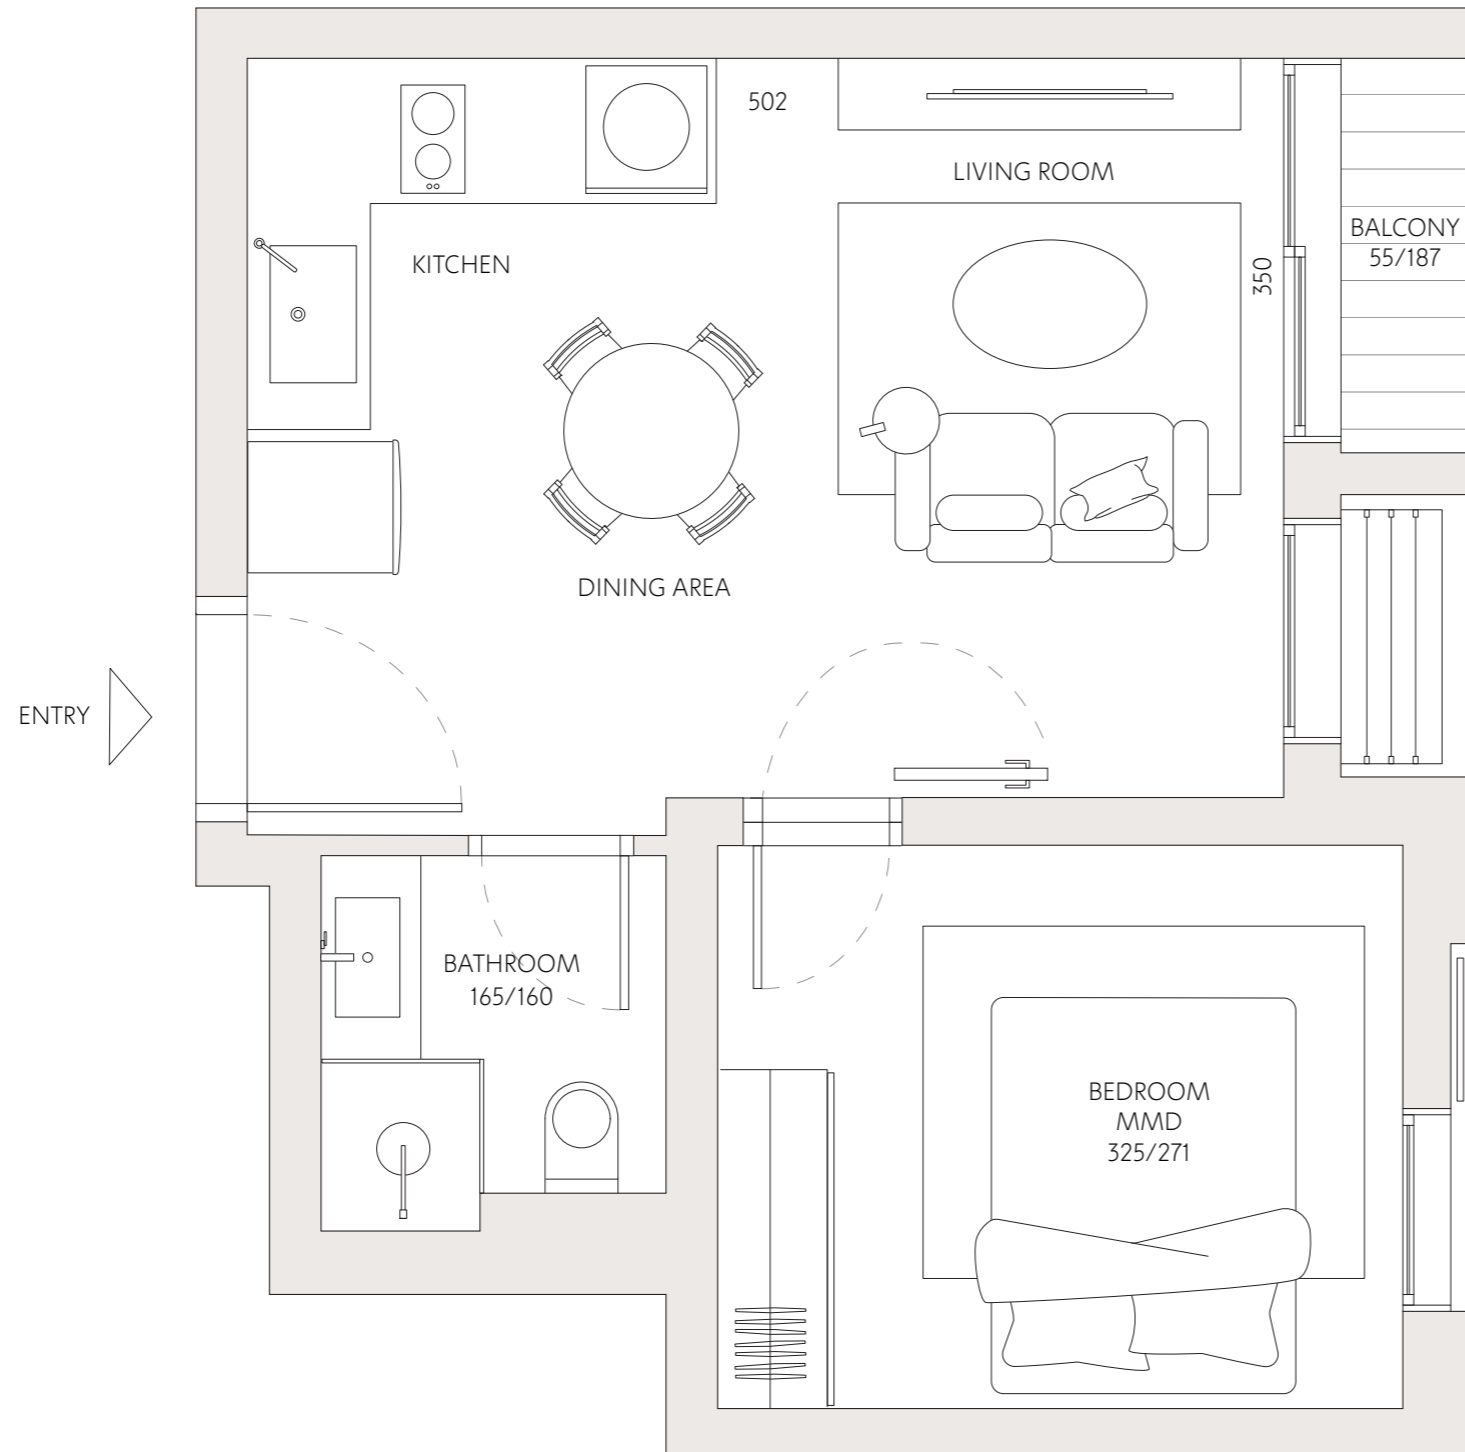

בבלי 35

14	דירה מס'
2	חדרים
צפון	כיווני אוויר
2	קומה
39 מ"ר	שטח דירה
1.2 מ"ר	שטח מרפסת

כל התוכניות, הפרטים וההדמיות הם להמחשה בלבד ואינם מהווים כל התחייבות מצד החברה.

רחוב בבלי