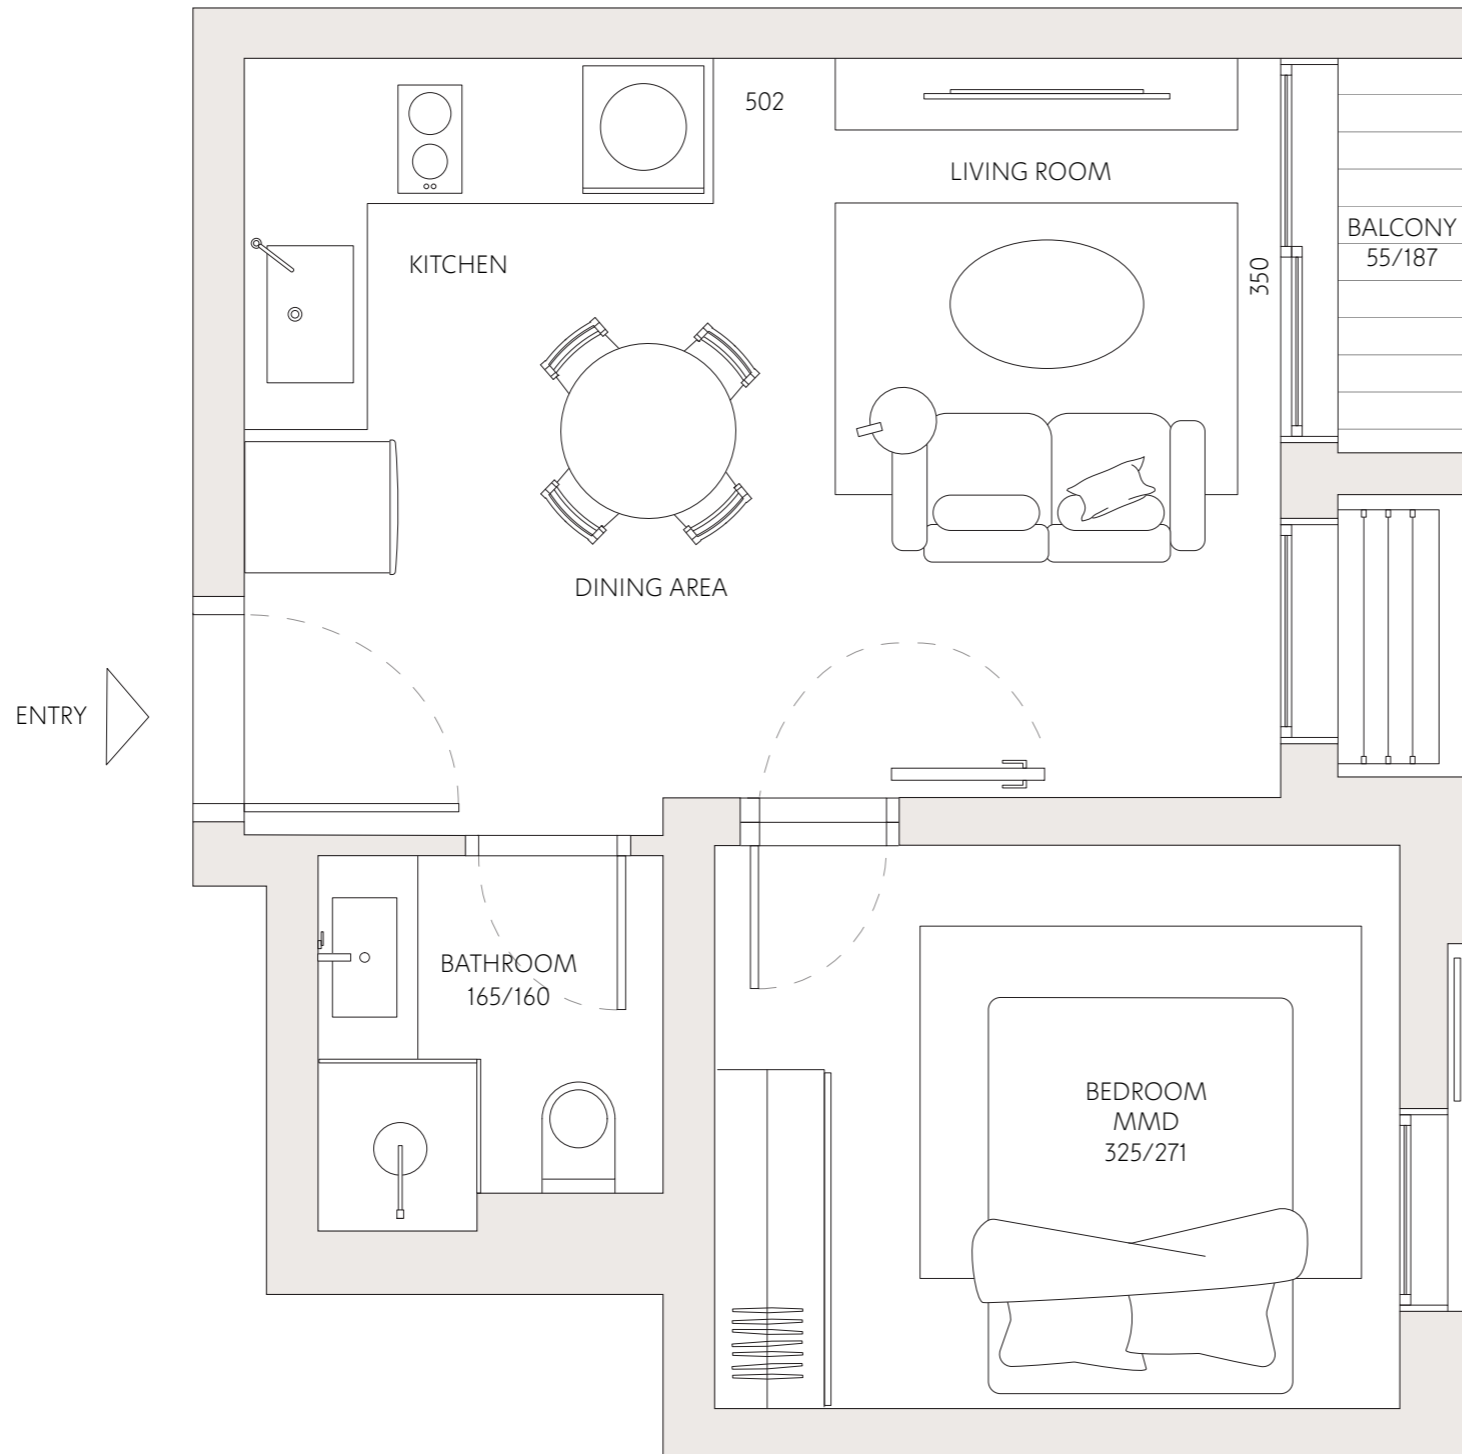

בבלי 35

18	דירה מס'
2	חדרים
צפון	כיווני אוויר
2	קומה
39 מ"ר	שטח דירה
1.2 מ"ר	שטח מרפסת

כל התוכניות, הפרטים וההדמיות הם להמחשה בלבד ואינם מהווים כל התחייבות מצד החברה.

רחוב בבלי