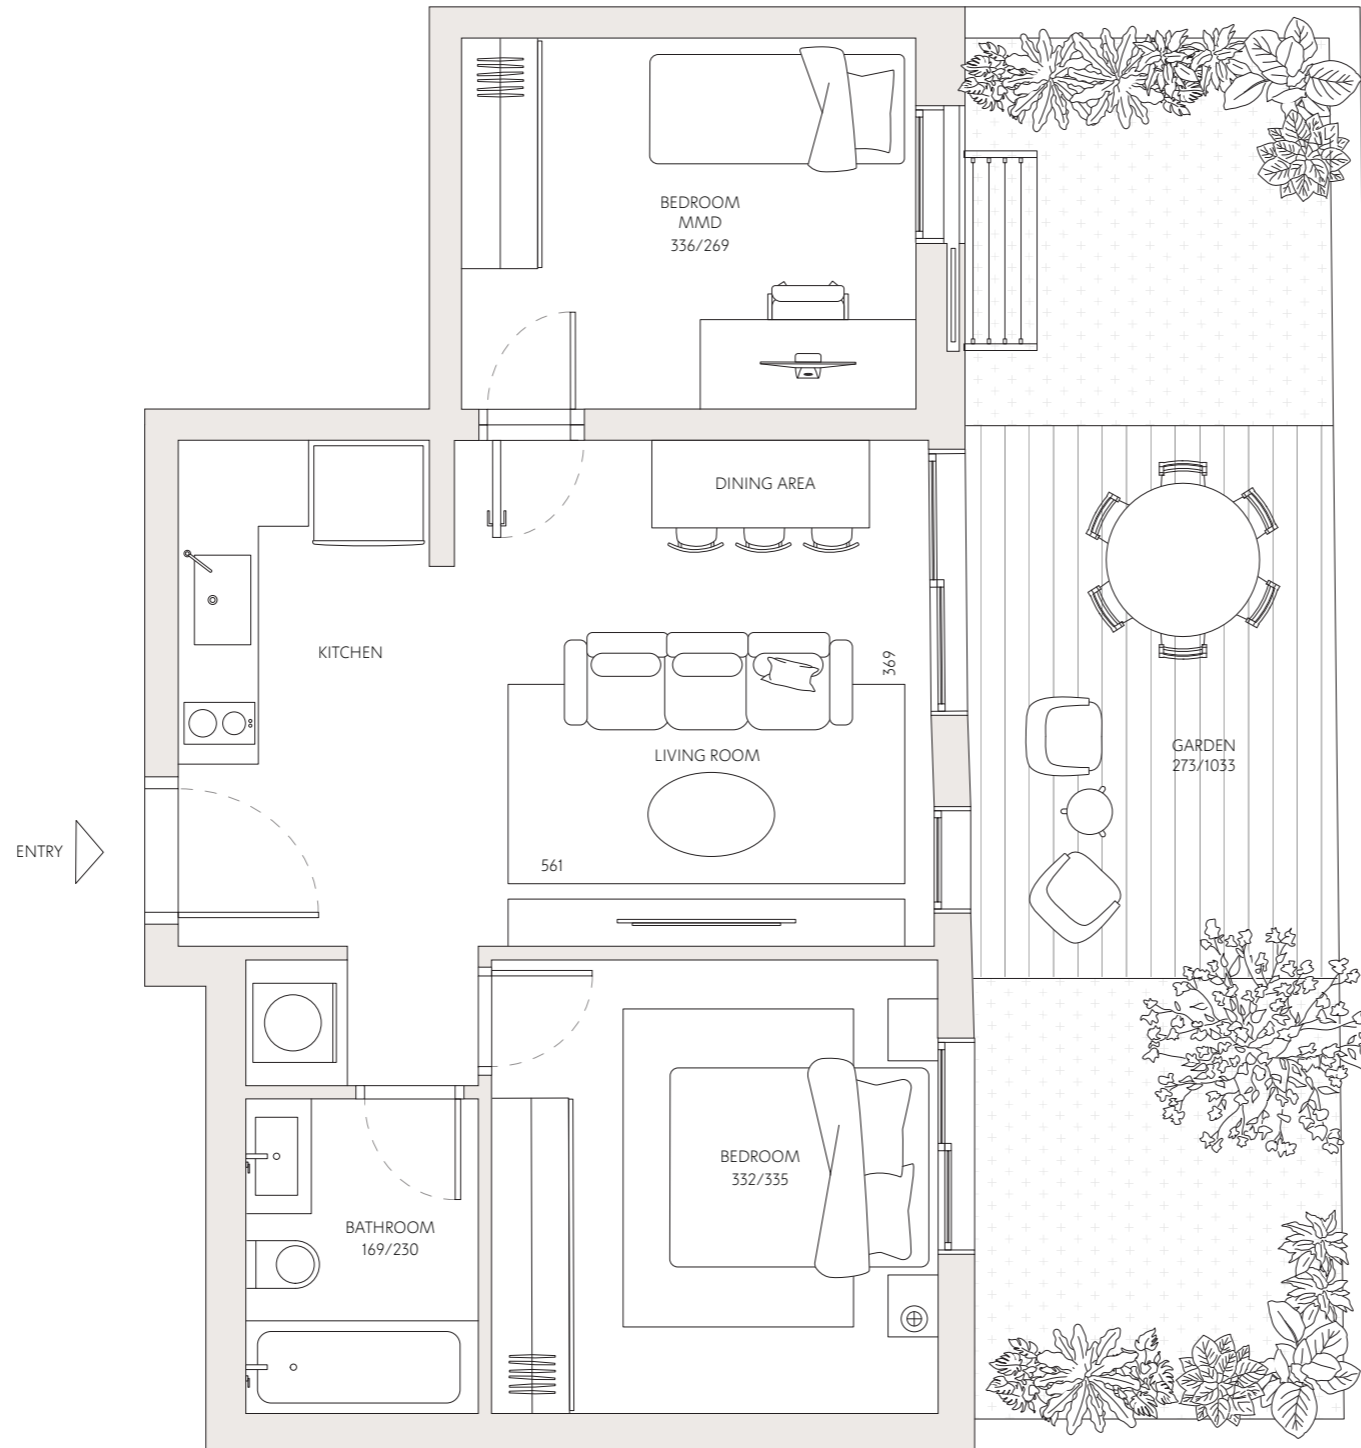

בבלי 35

2	דירה מס'
3	חדרים
צפון	כיווני אוויר
קרקע	קומה
58 מ"ר	שטח דירה
32 מ"ר	שטח גן

כל התוכניות, הפרטים וההדמיות הם להמחשה בלבד ואינם מהווים כל התחייבות מצד החברה.

רחוב בבלי