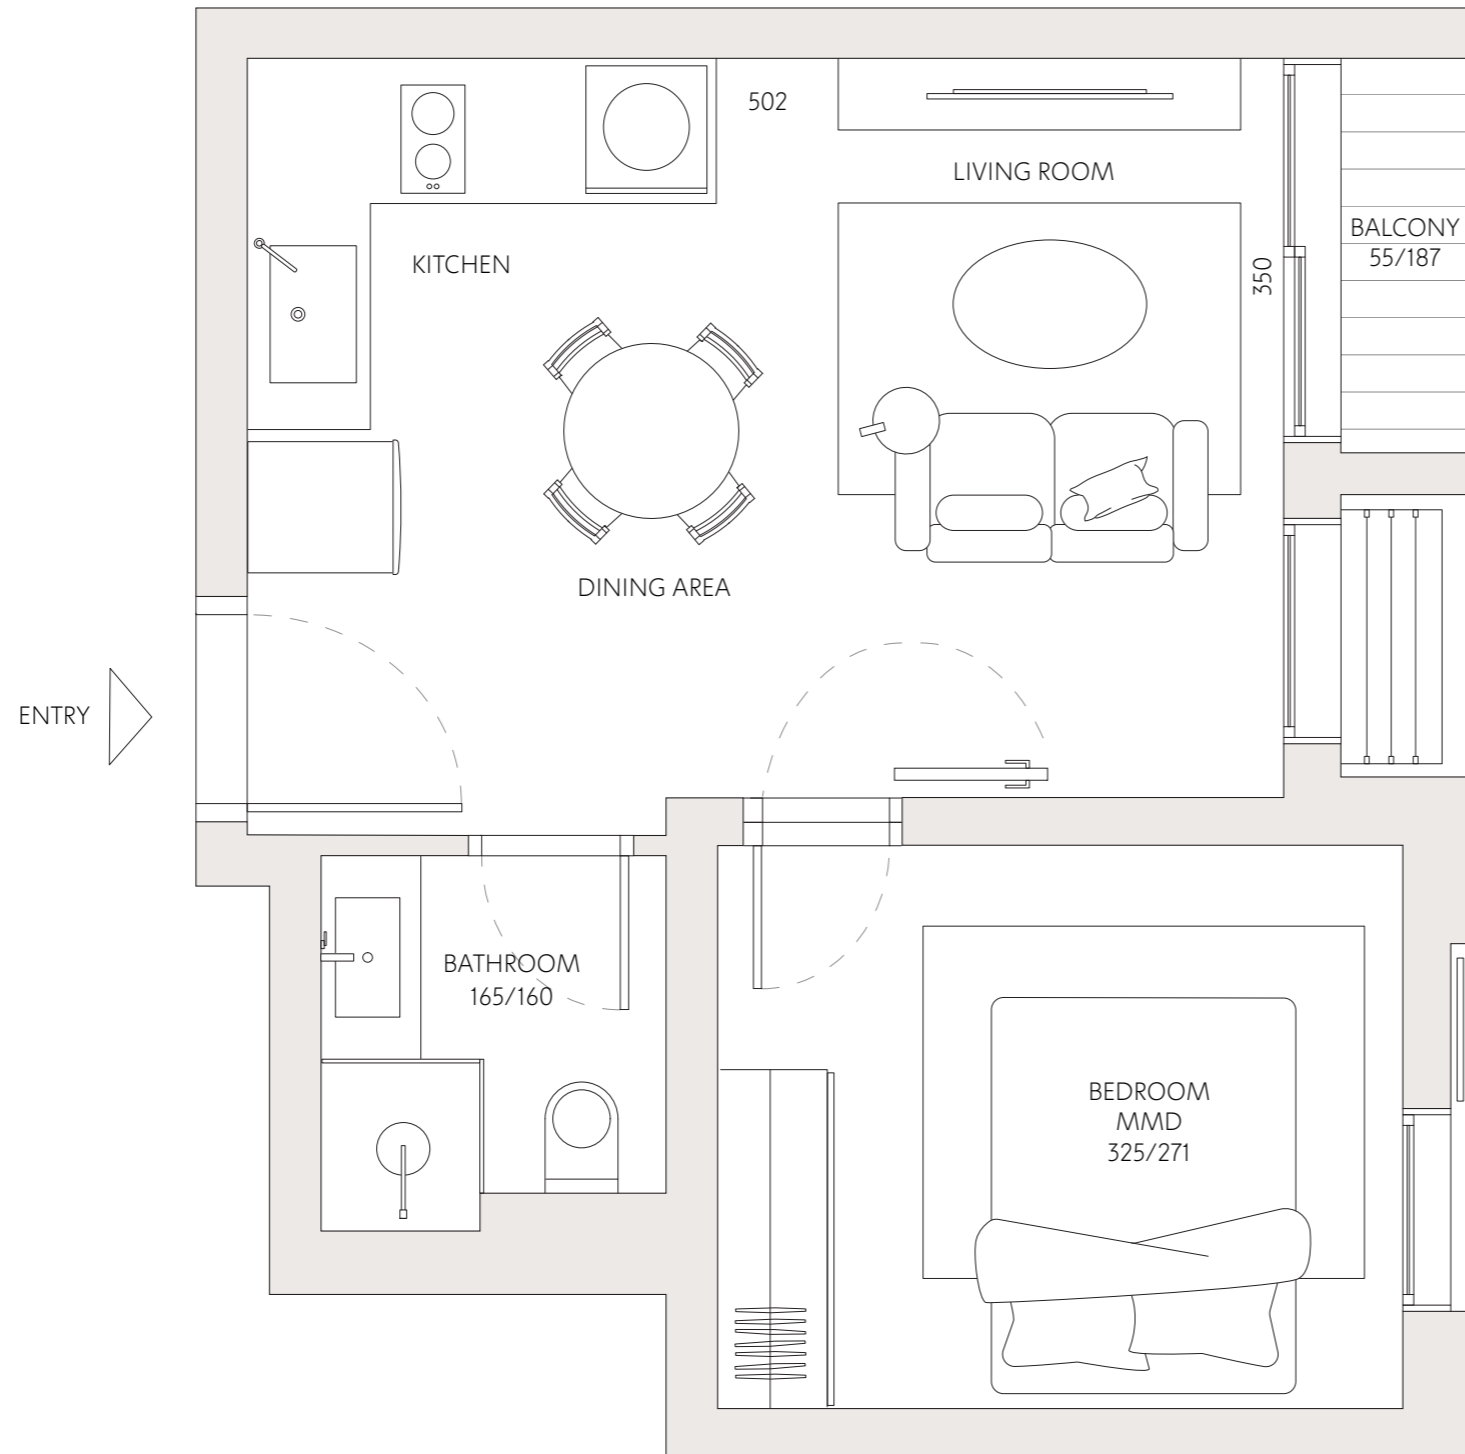

בבלי 35

22	דירה מס'
2	חדרים
צפון	כיווני אוויר
2	קומה
39 מ"ר	שטח דירה
1.2 מ"ר	שטח מרפסת

כל התוכניות, הפרטים וההדמיות הם להמחשה בלבד ואינם מהווים כל התחייבות מצד החברה.

רחוב בבלי