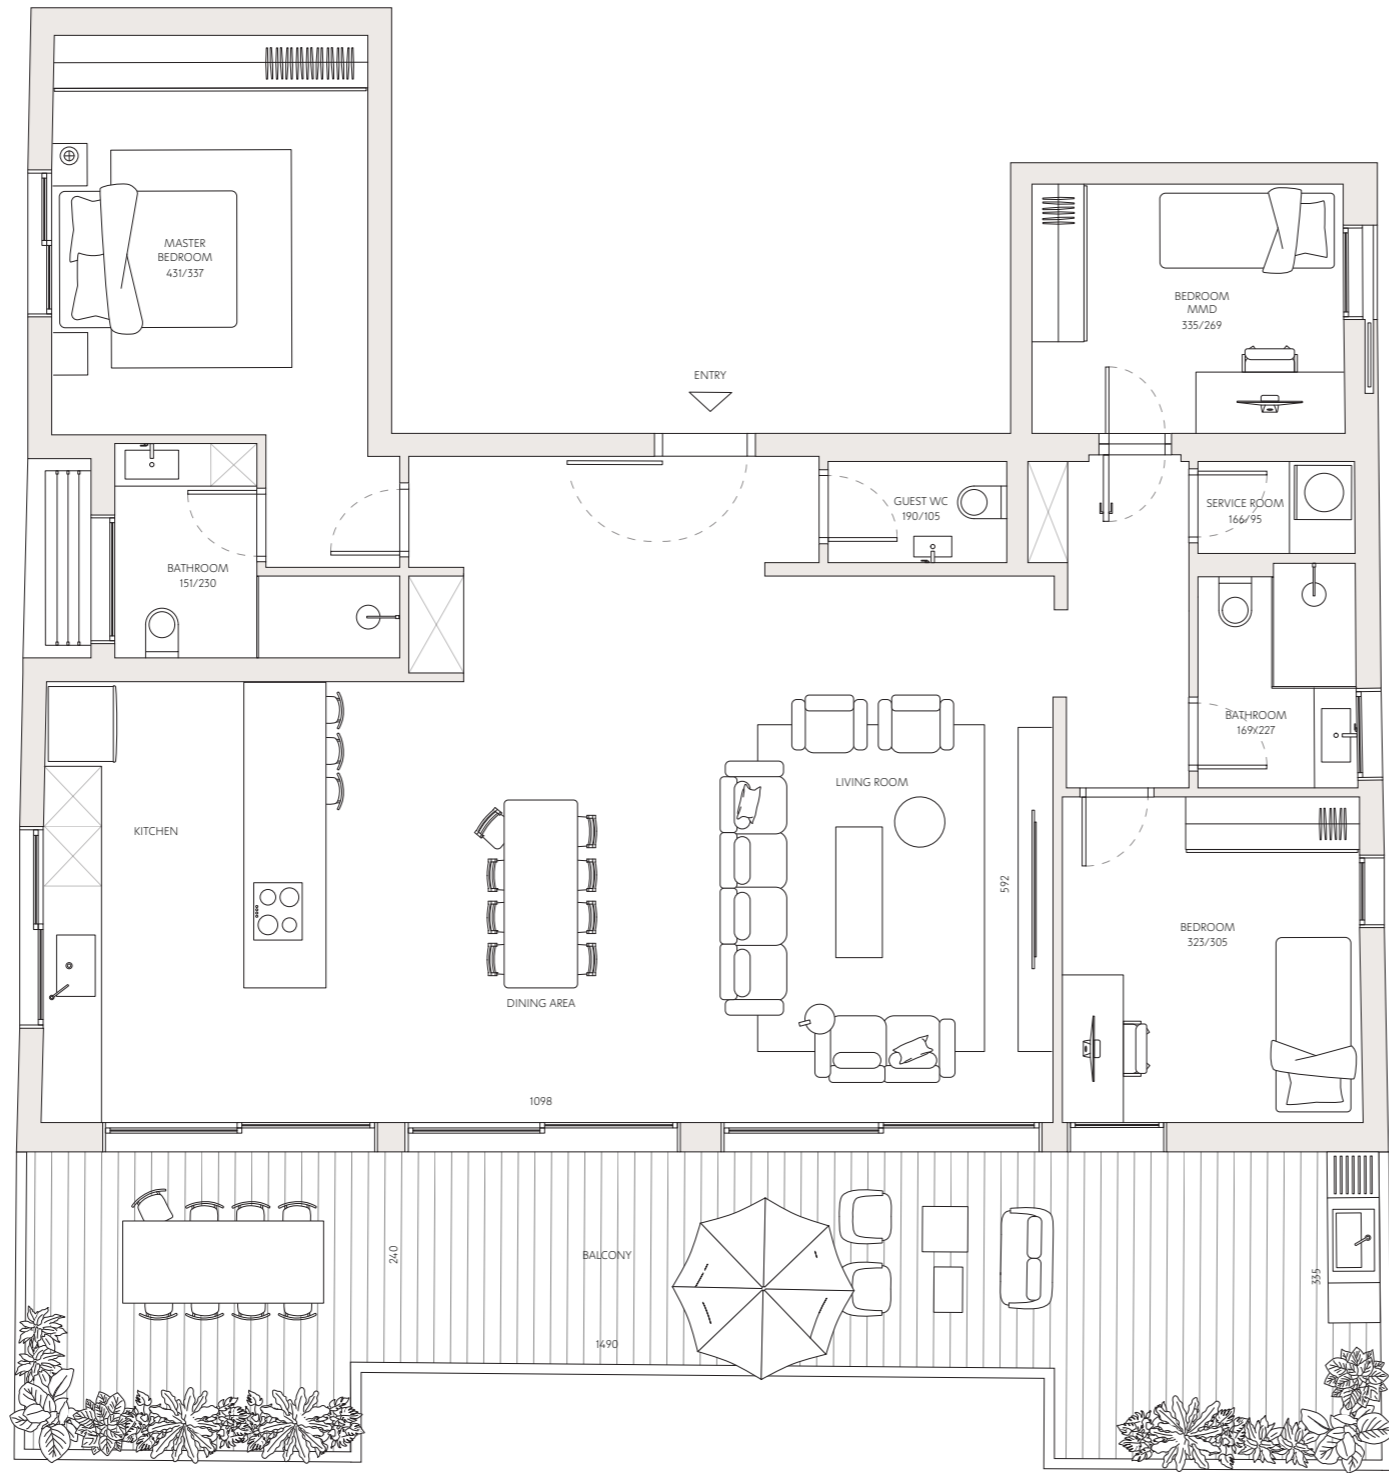

בבלי 35

דירה מס' 23

4 חדרים

כיווני אוויר צפון - דרום - מזרח

6 קומה

שטח דירה 143.5 מ"ר

שטח מרפסת 45 מ"ר

כל התוכניות, הפרטים וההדמיות הם להמחשה בלבד ואינם מהווים כל התחייבות מצד החברה.

רחוב בבלי