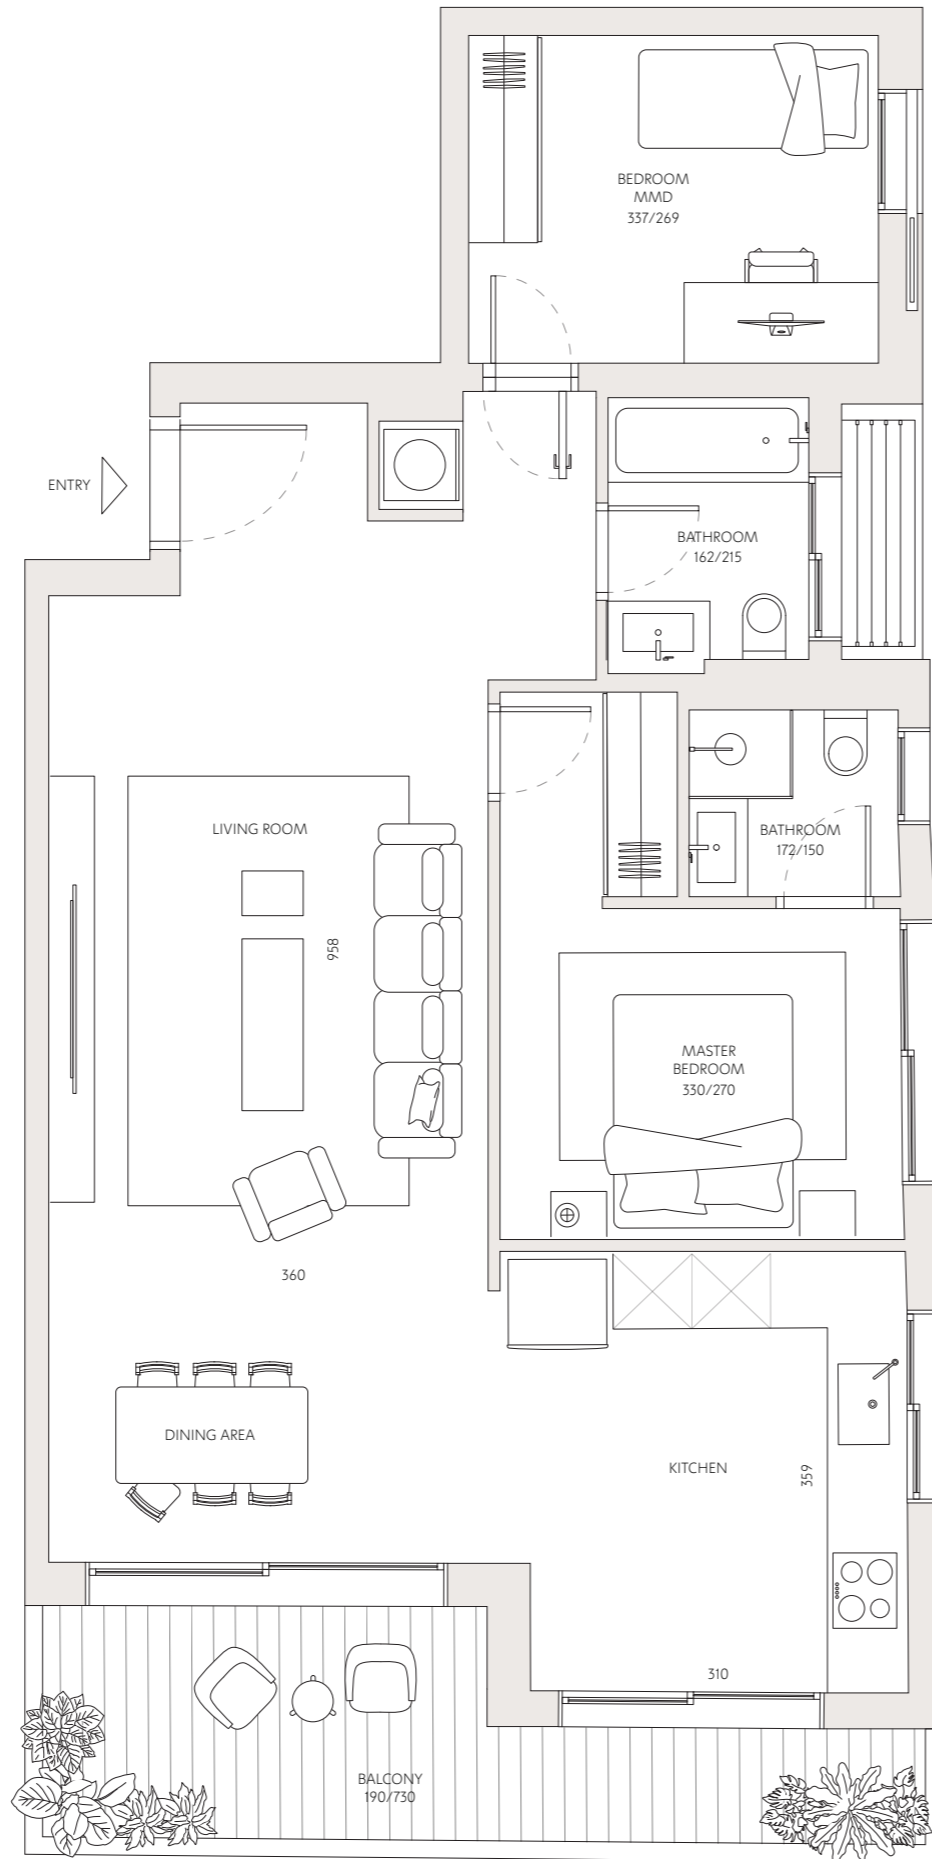

בבלי 35

3	דירה מס'
3	חדרים
צפון - מזרח	כיווני אוויר
1	קומה
89 מ"ר	שטח דירה
12 מ"ר	שטח מרפסת

כל התוכניות, הפרטים וההדמיות הם להמחשה בלבד ואינם מהווים כל התחייבות מצד החברה.

רחוב בבלי