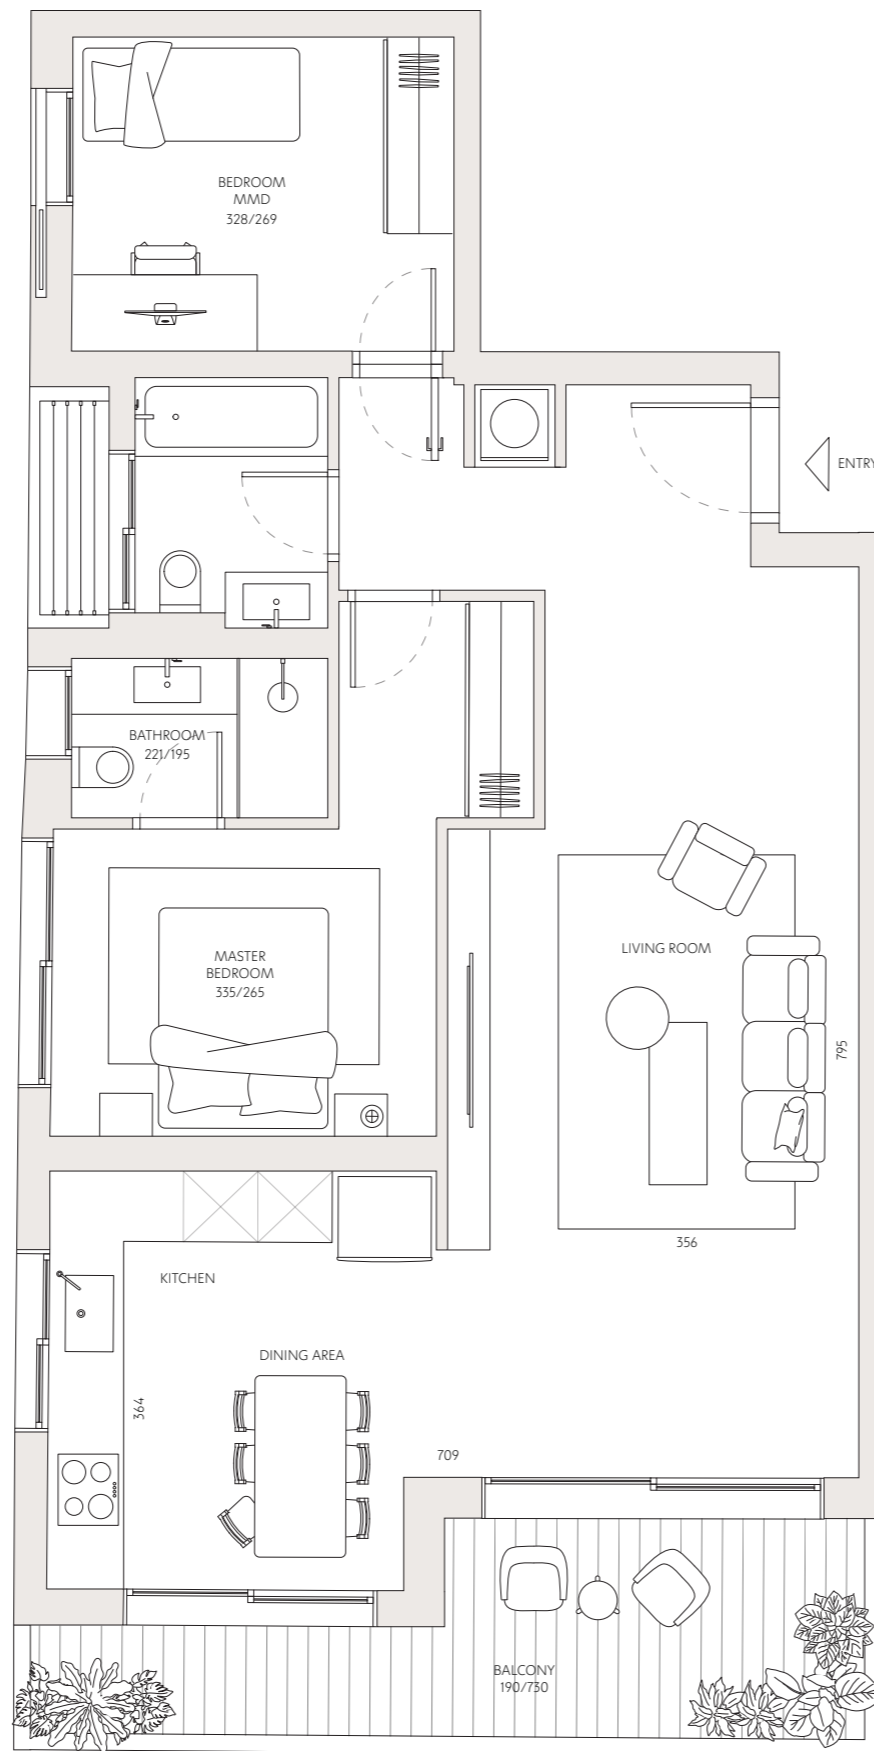

בבלי 35

4	דירה מס'
3	חדרים
דרום - מזרח	כיווני אוויר
1	קומה
88 מ"ר	שטח דירה
12 מ"ר	שטח מרפסת

כל התוכניות, הפרטים וההדמיות הם להמחשה בלבד ואינם מהווים כל התחייבות מצד החברה.

רחוב בבלי