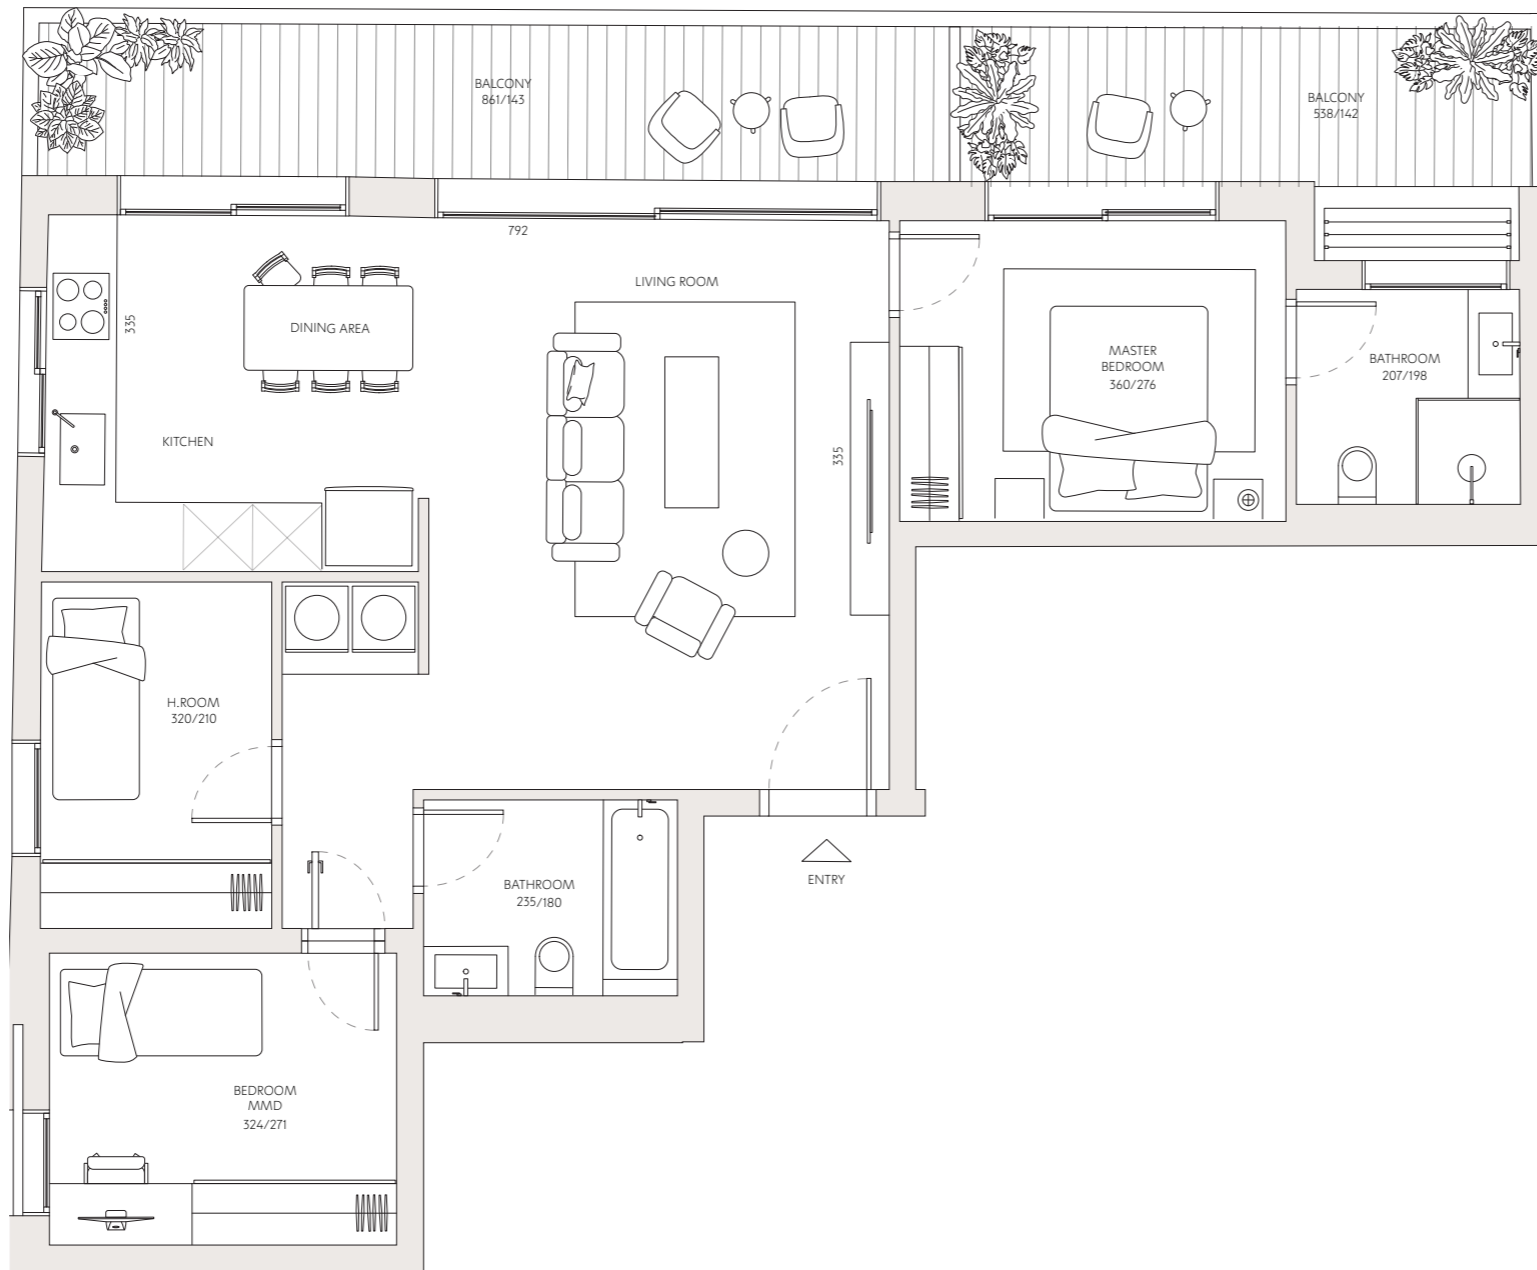

בבלי 35

5	דירה מס'
3.5	חדרים
דרום - מערב	כיווני אוויר
1	קומה
91 מ"ר	שטח דירה
23 מ"ר	שטח מרפסת

כל התוכניות, הפרטים וההדמיות הם להמחשה בלבד ואינם מהווים כל התחייבות מצד החברה.

רחוב בבלי