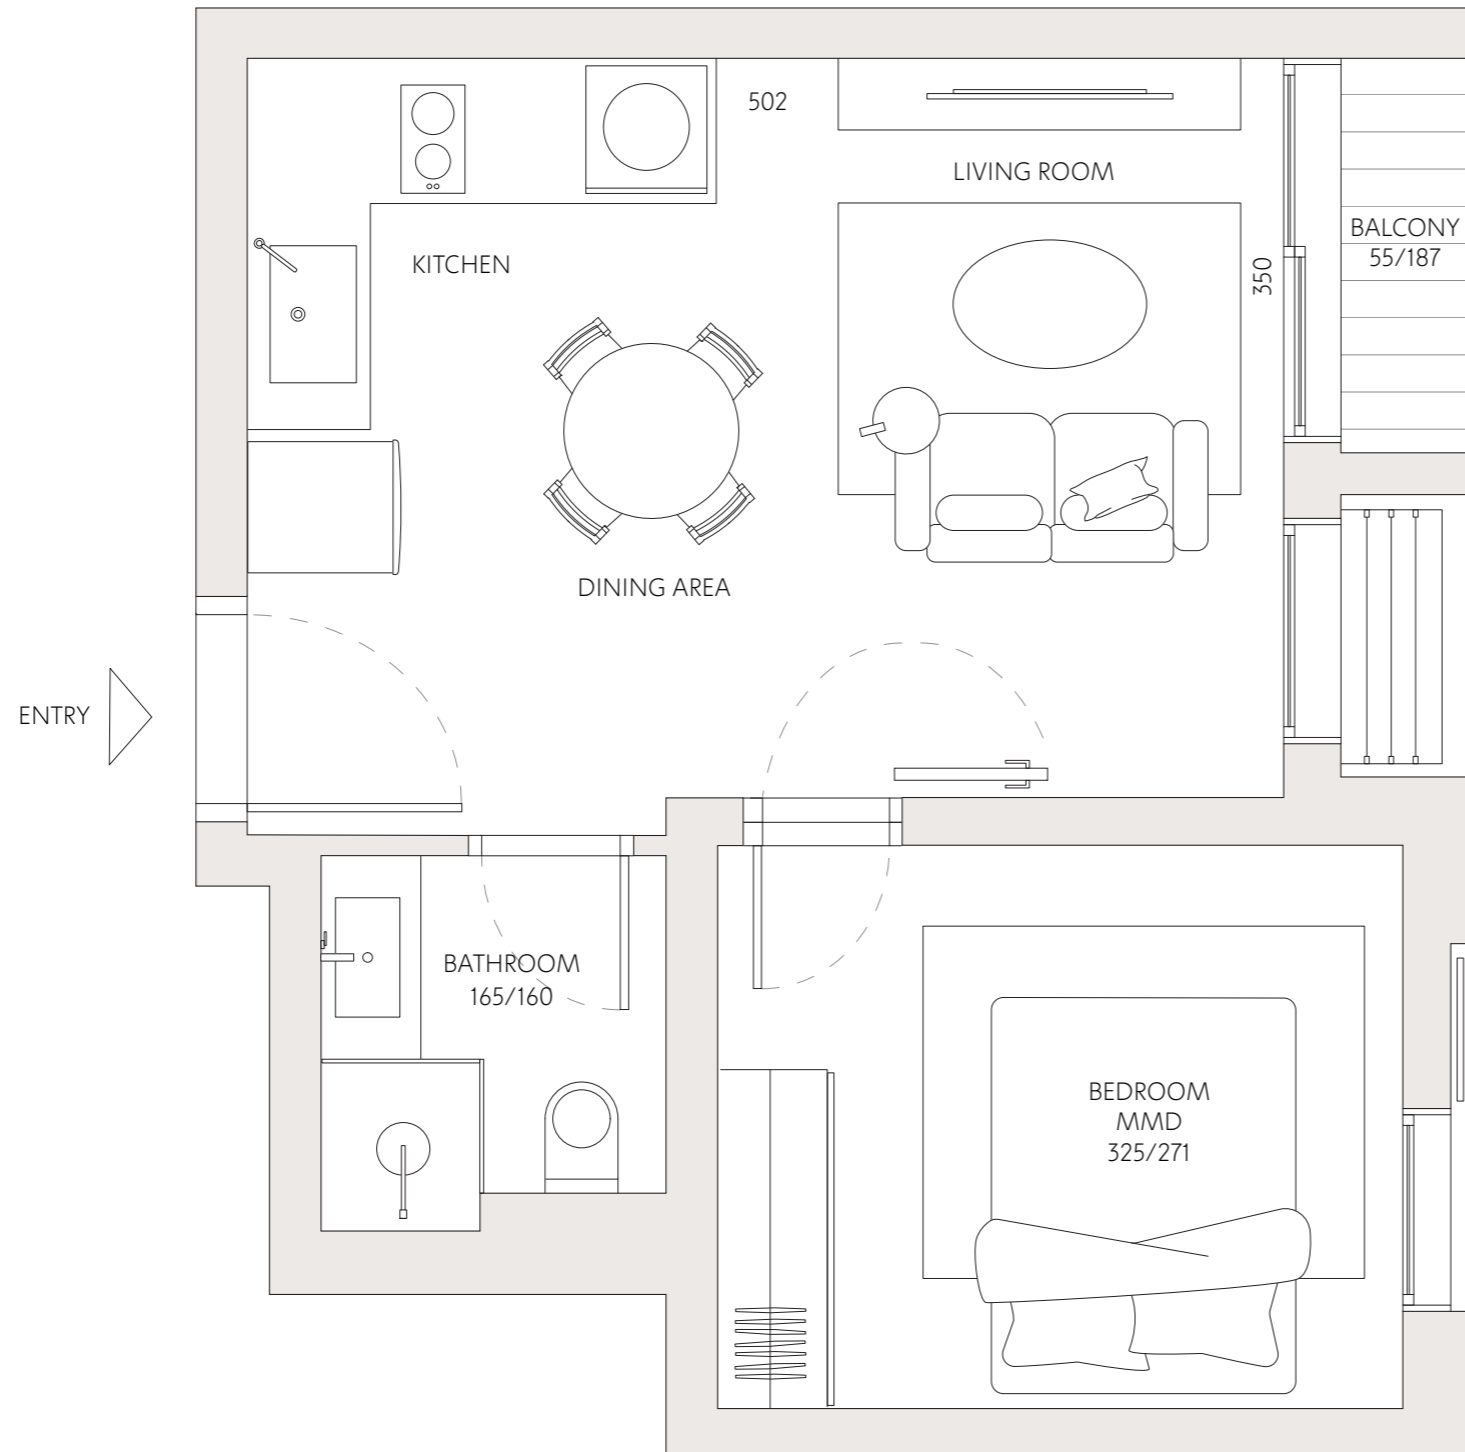

בבלי 35

- 6 דירה מס'
- 2 חדרים
- צפון כיווני אוויר
- 2 קומה
- שטח דירה 39 מ"ר
- שטח מרפסת 1.2 מ"ר

כל התוכניות, הפרטים וההדמיות הם להמחשה בלבד ואינם מהווים כל התחייבות מצד החברה.

רחוב בבלי