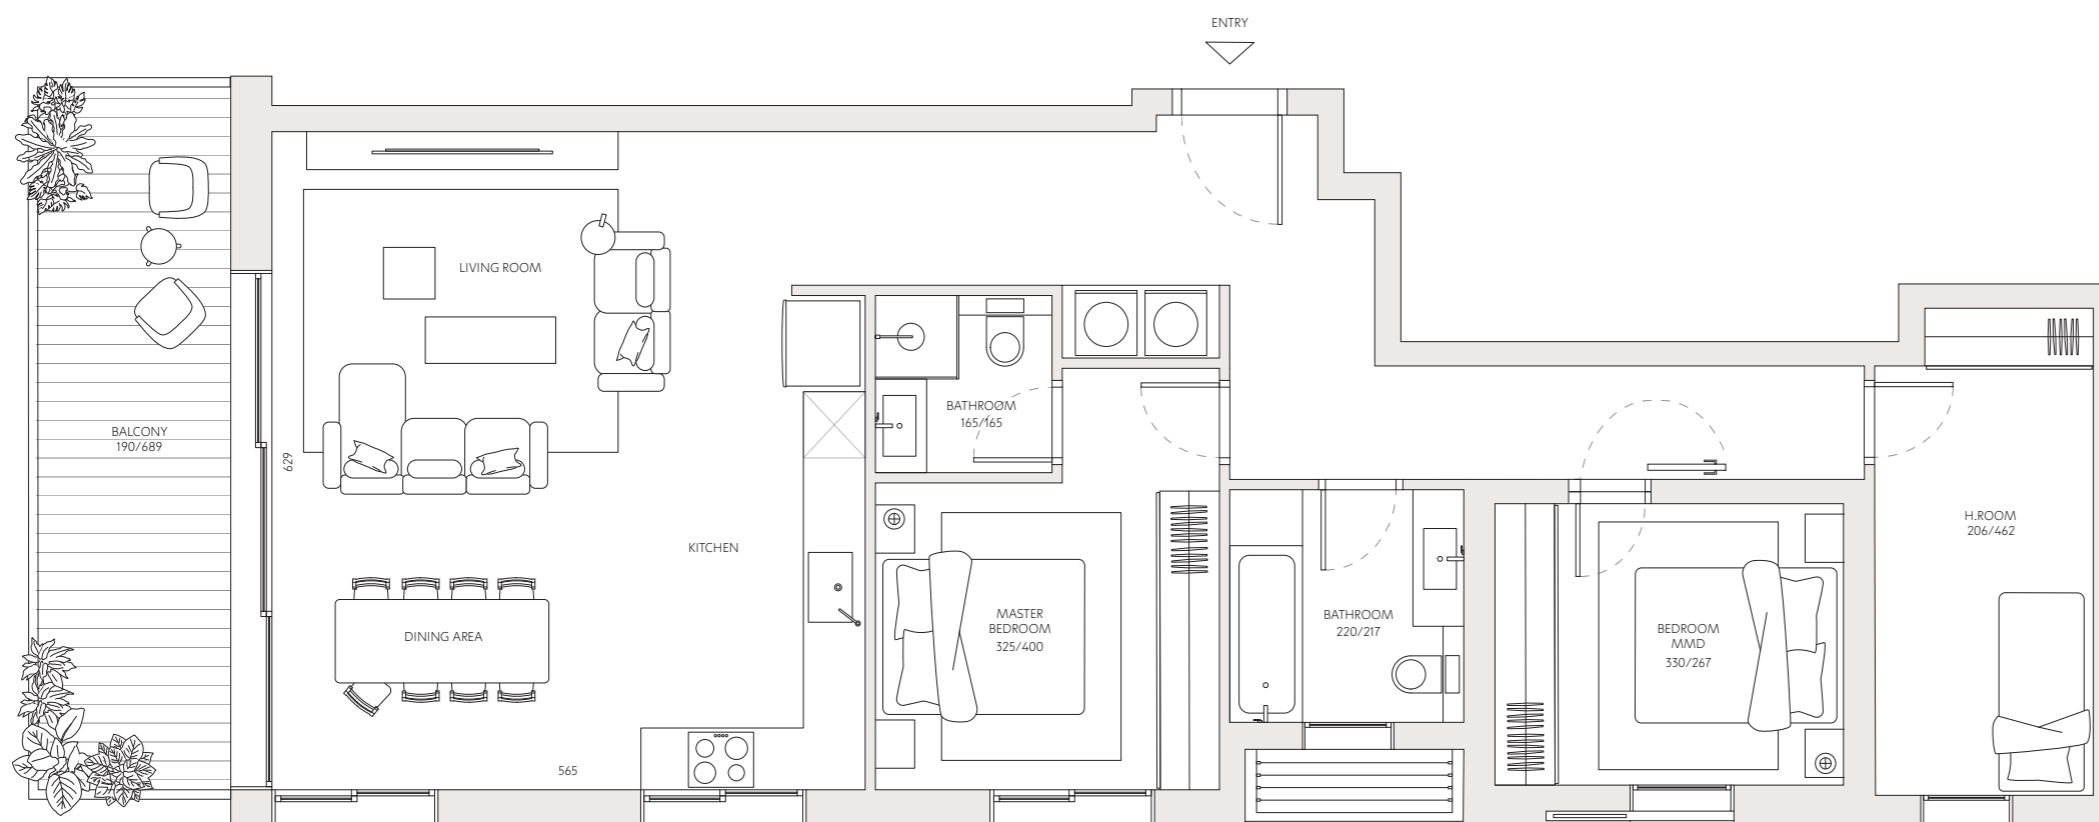

ז'בוטינסקי 138

10	דירה מס'
3.5	חדרים
צפון - מערב	כיווני אוויר
2	קומה
107 מ"ר	שטח דירה
13.5 מ"ר	שטח מרפסת

כל התוכניות, הפרטים וההדמיות הם להמחשה בלבד ואינם מהווים כל התחייבות מצד החברה.

רחוב הליסינקי