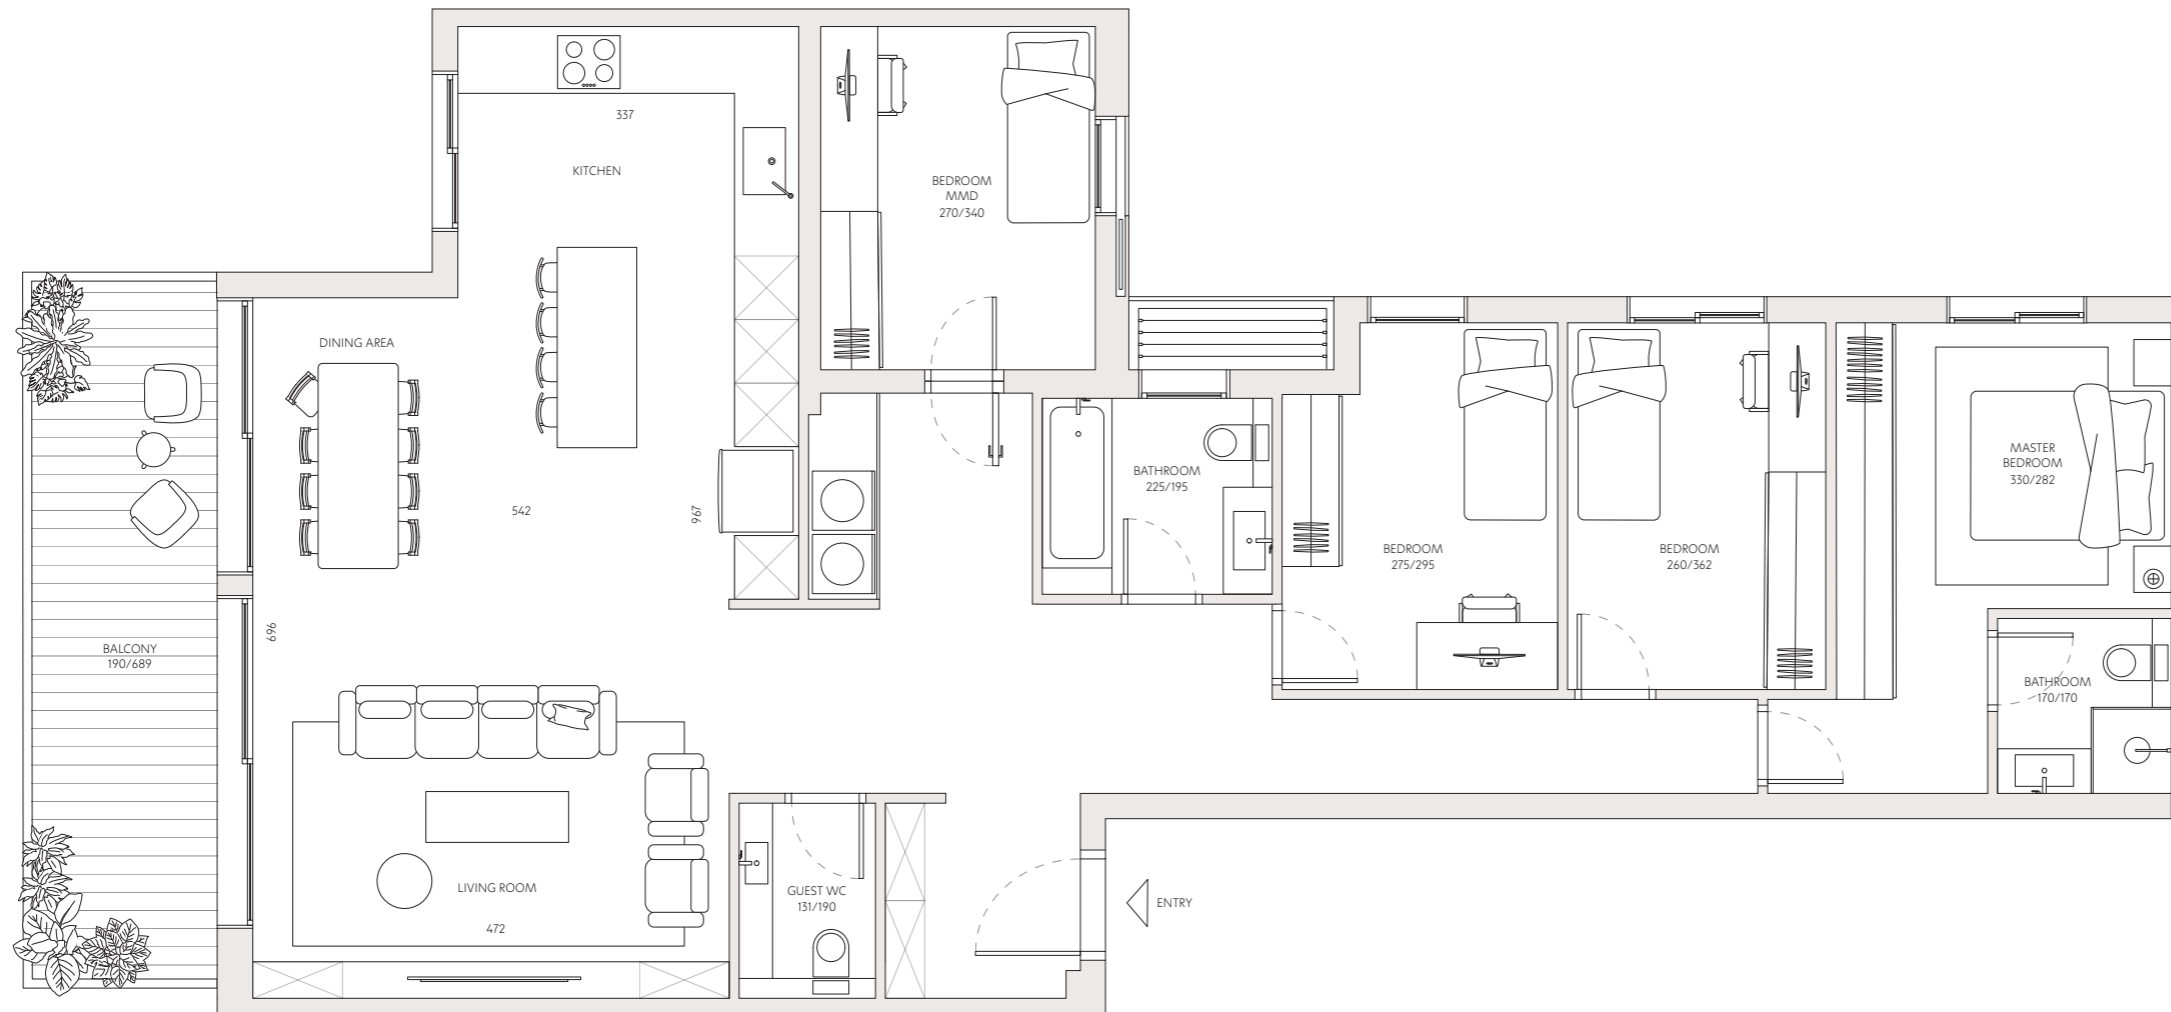

ז'בוטינסקי 138

דירה מס' 21

חדרים 5

כיווני אוויר צפון - דרום - מזרח

קומה 5

שטח דירה 139.5 מ"ר

שטח מרפסת 13.5 מ"ר

כל התוכניות, הפרטים וההדמיות הם להמחשה בלבד ואינם מהווים כל התחייבות מצד החברה.