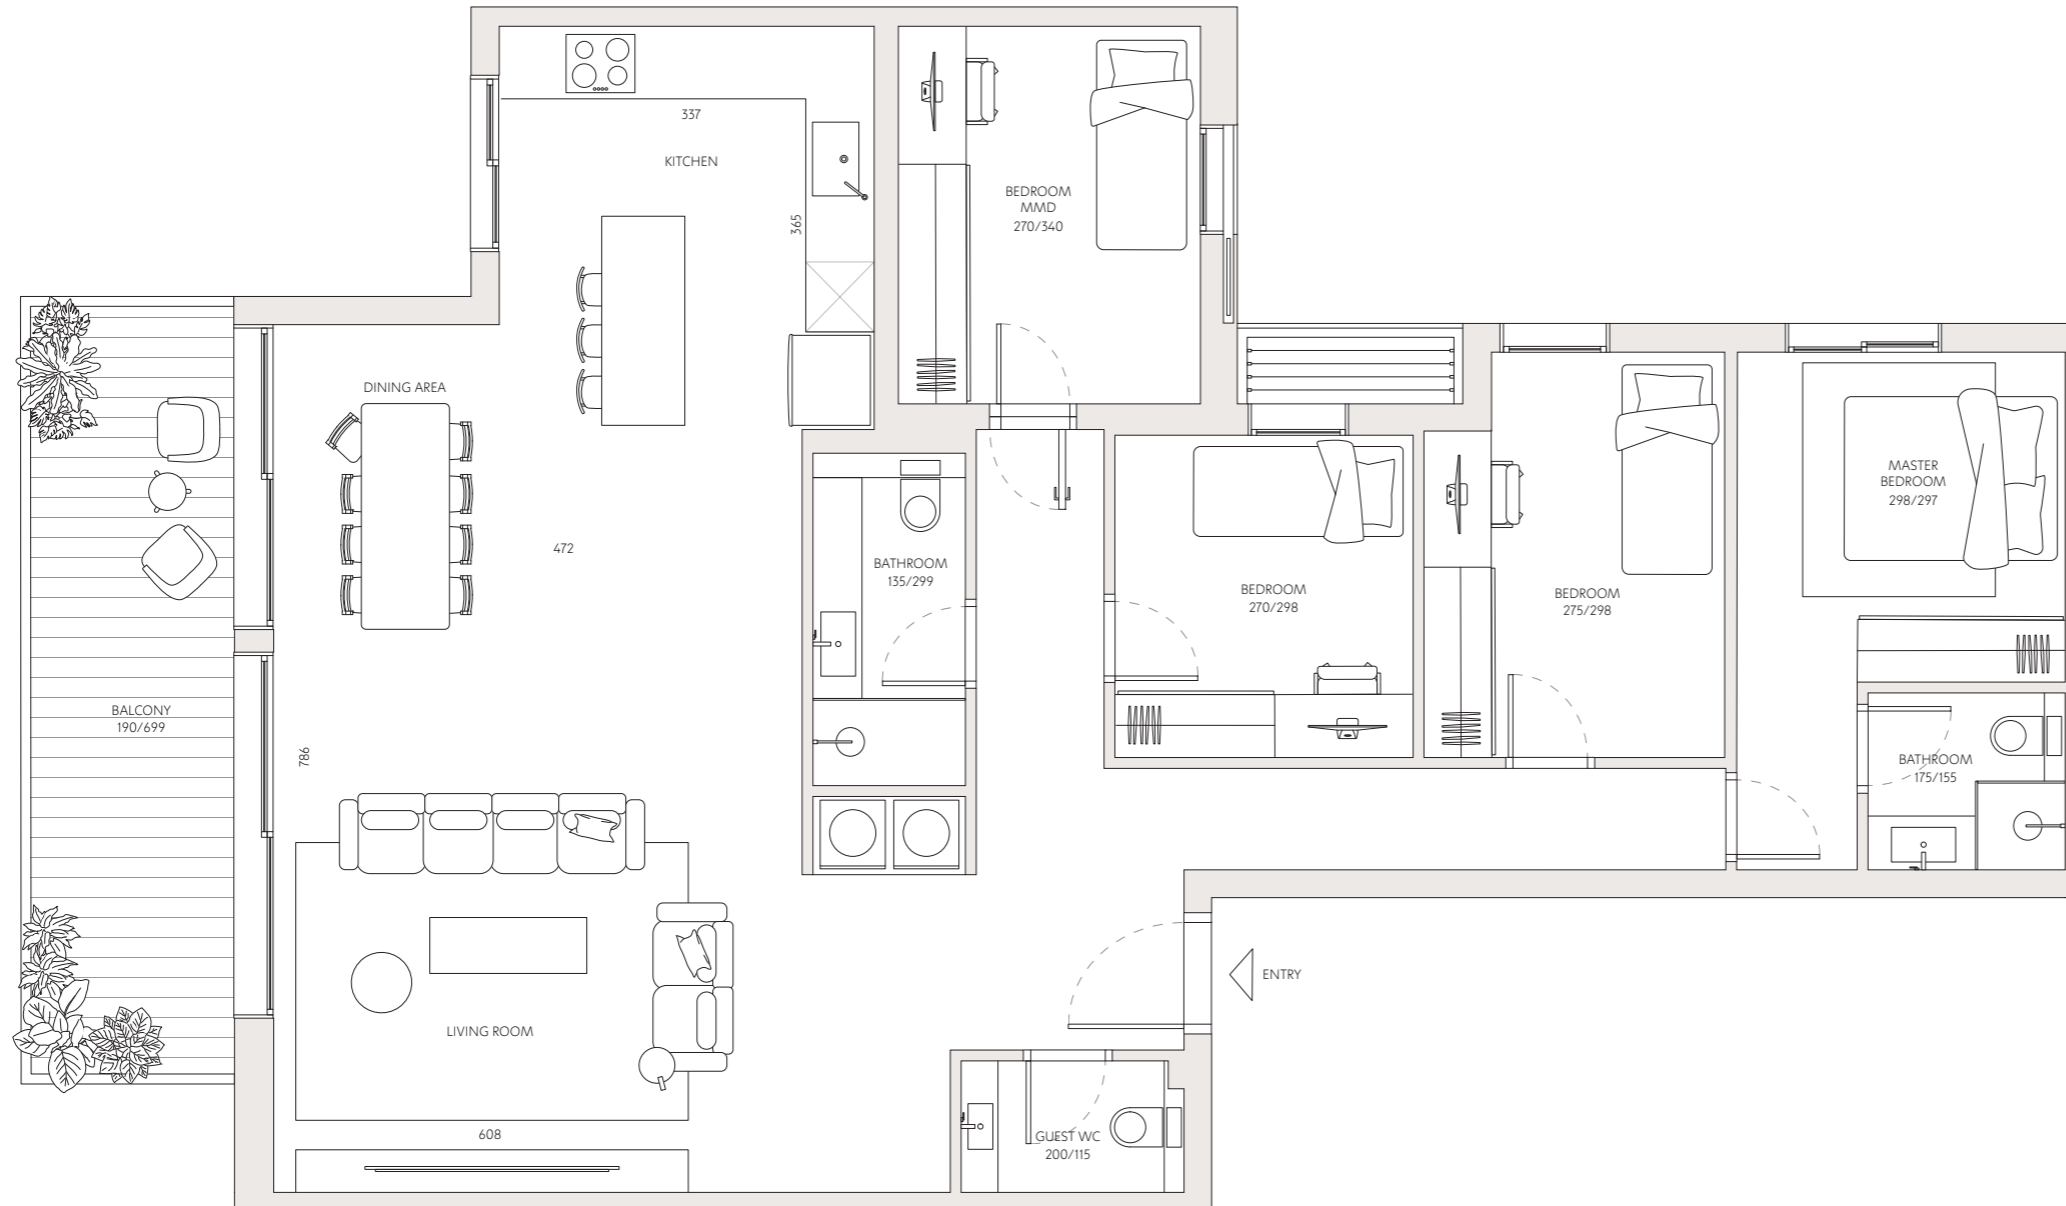

ז'בוטינסקי 138

דירה מס' 24

5 חדרים

כיווני אוויר צפון - דרום - מזרח

6 קומה

שטח דירה 132 מ"ר

שטח מרפסת 13.5 מ"ר

כל התוכניות, הפרטים וההדמיות הם להמחשה בלבד ואינם מהווים כל התחייבות מצד החברה.