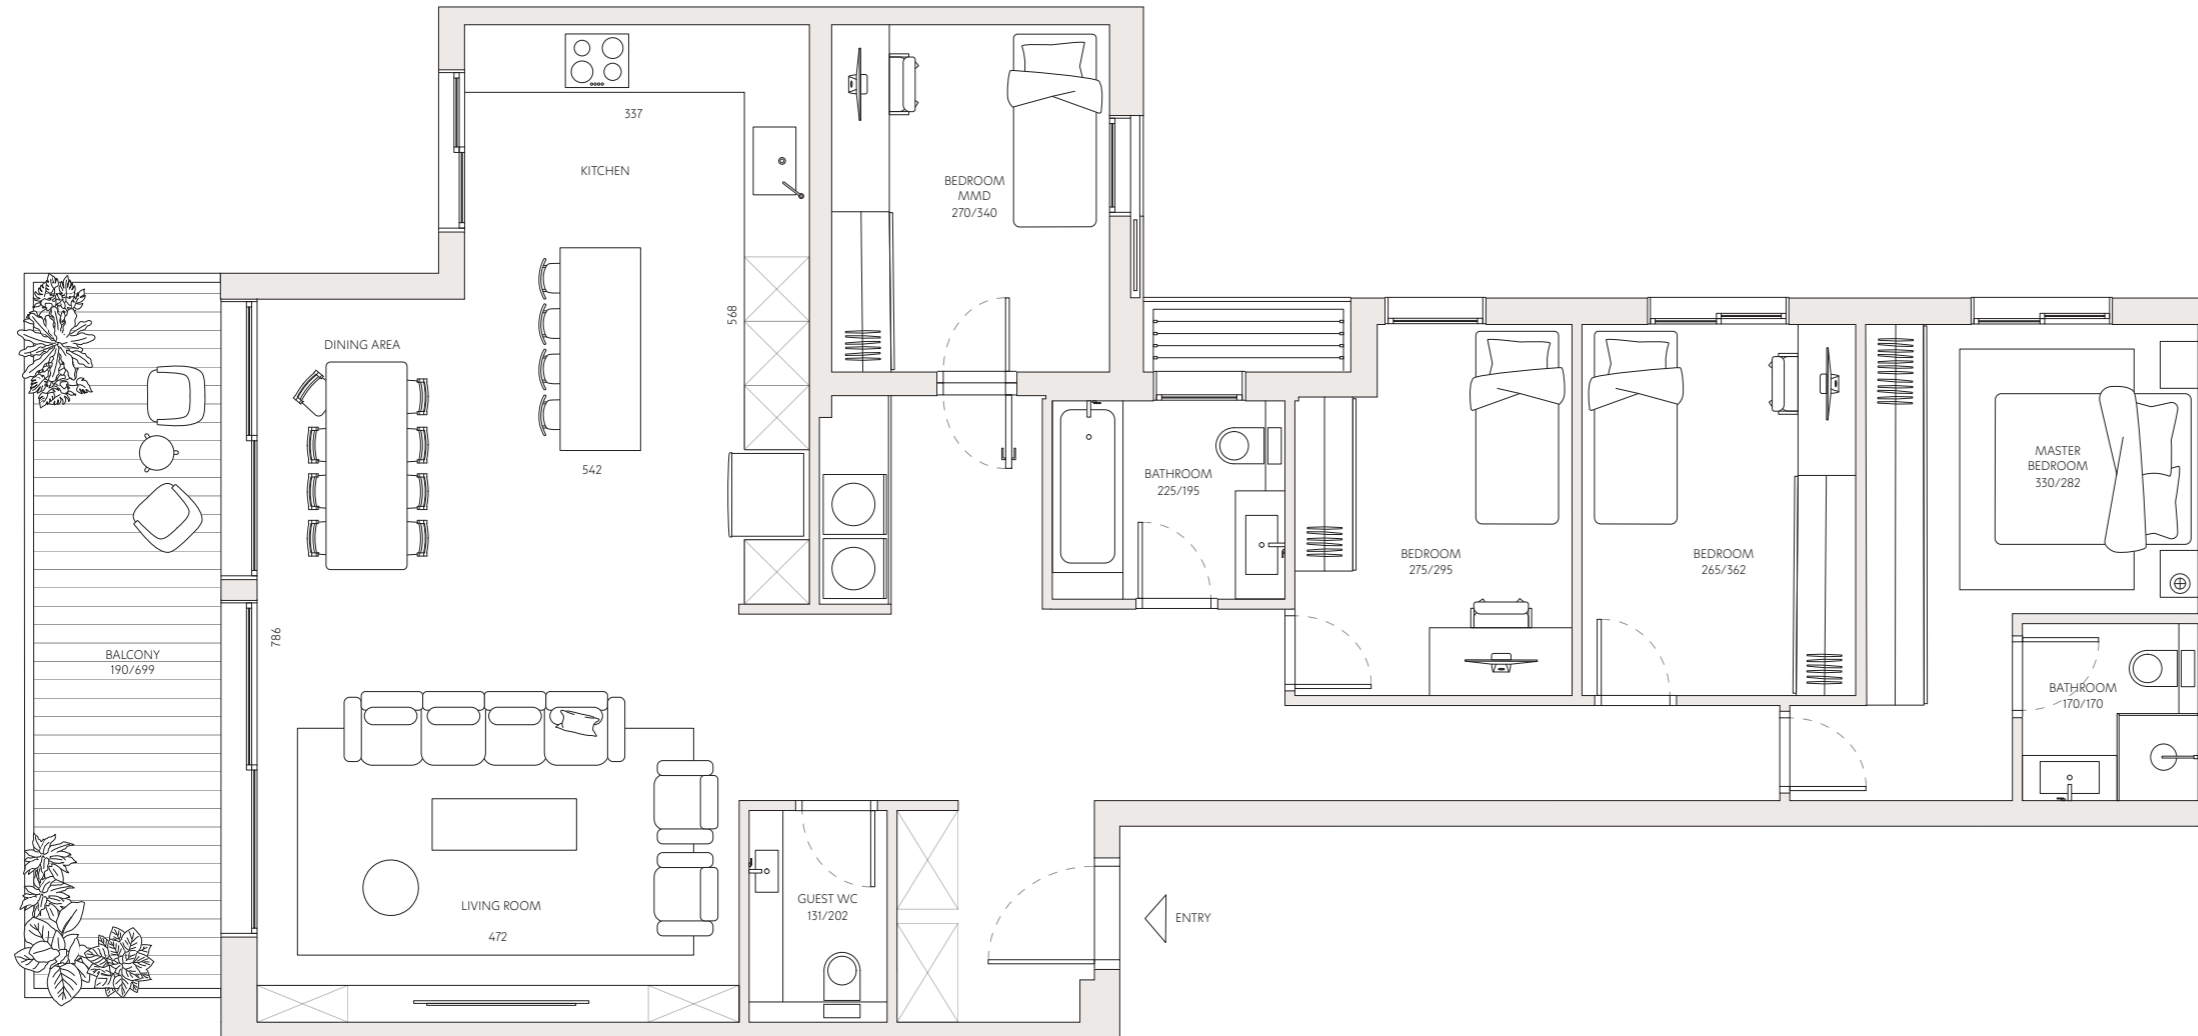

ז'בוטינסקי 138

דירה מס' 27

5 חדרים

כיווני אוויר צפון - דרום - מזרח

7 קומה

שטח דירה 140.5 מ"ר

שטח מרפסת 13.5 מ"ר

כל התוכניות, הפרטים וההדמיות הם להמחשה בלבד ואינם מהווים כל התחייבות מצד החברה.