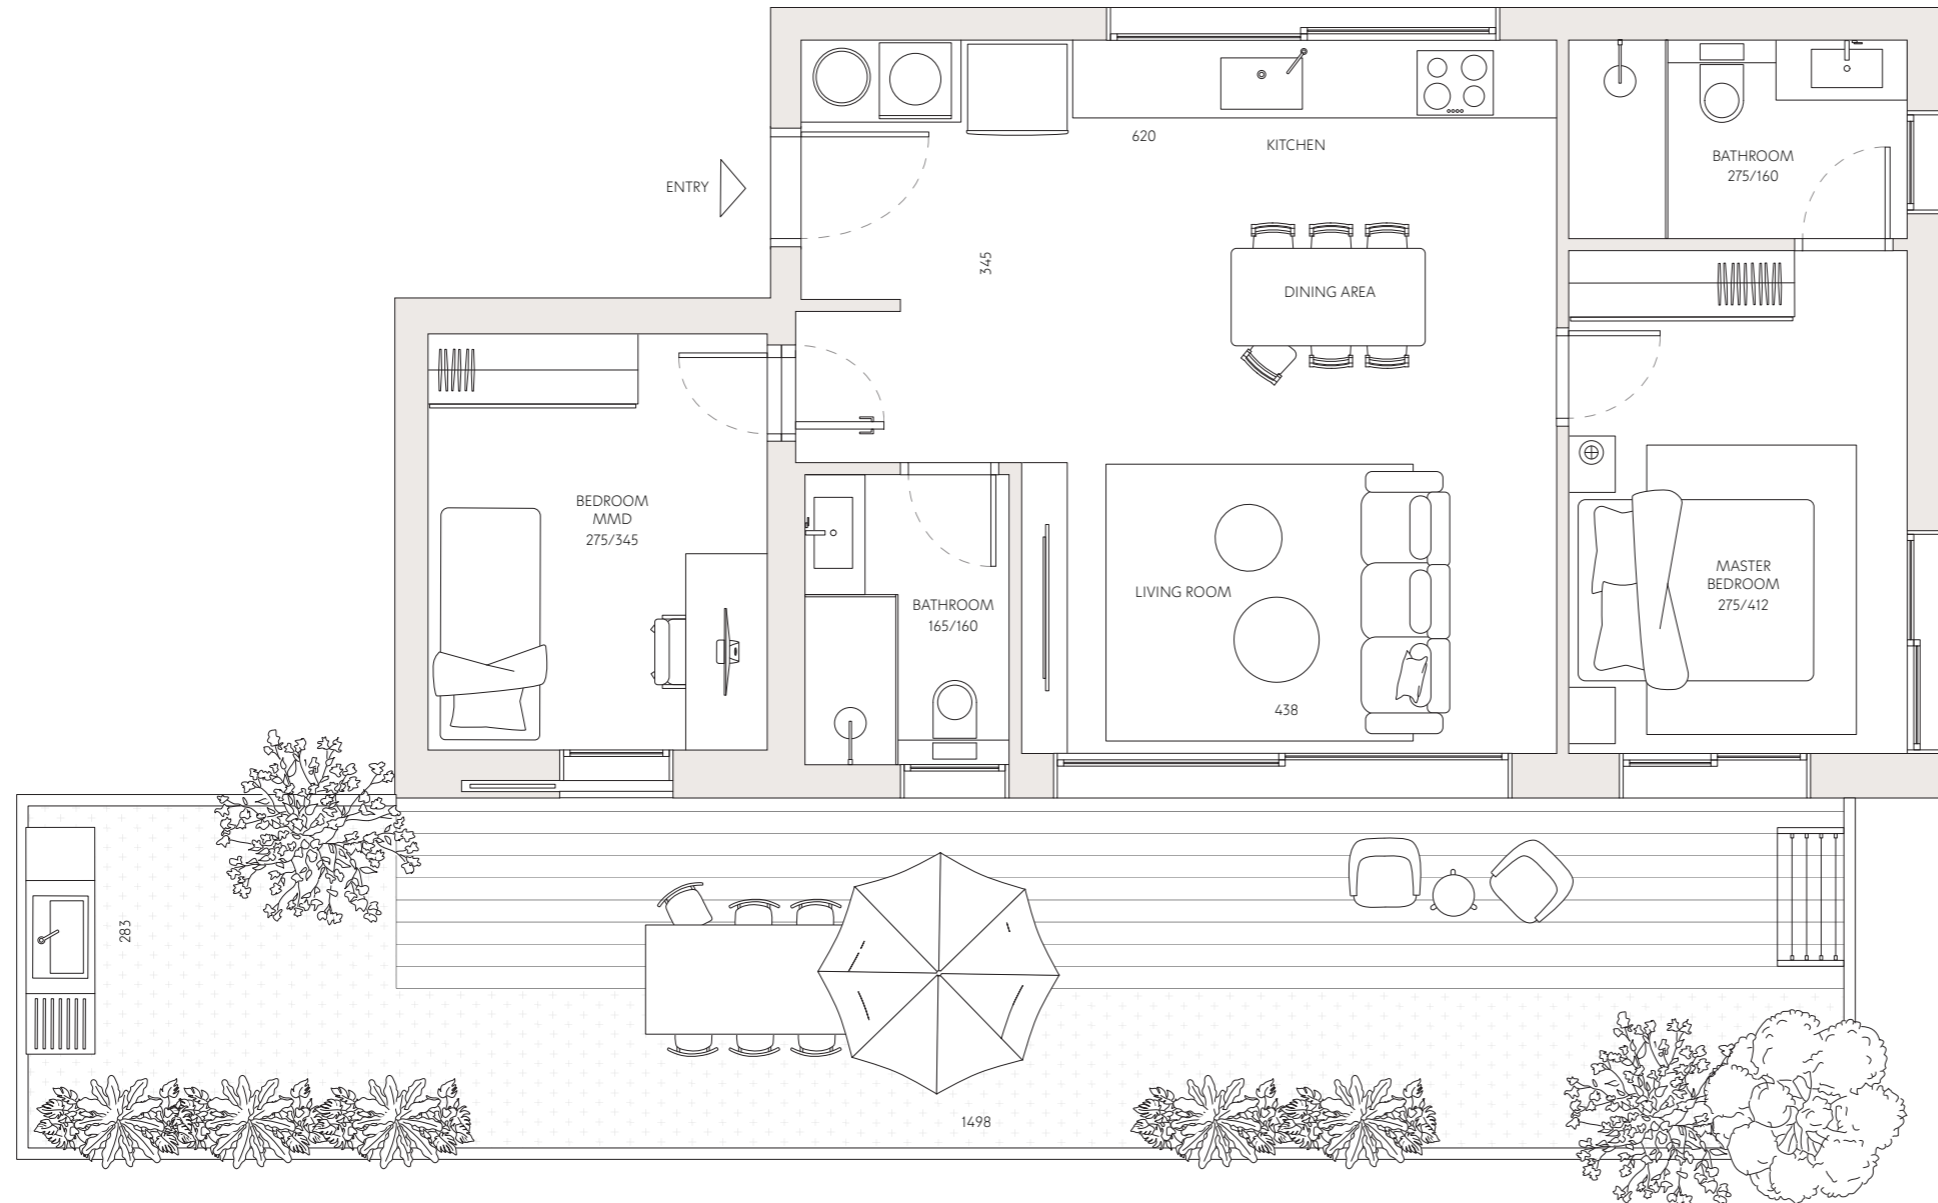

ז'בוטינסקי 140

1	דירה מס'
4	חדרים
צפון - דרום - מערב	כיווני אוויר
קרקע	קומה
75.5 מ"ר	שטח דירה
47 מ"ר	שטח גן

כל התוכניות, הפרטים וההדמיות הם להמחשה בלבד ואינם מהווים כל התחייבות מצד החברה.

רחוב ז'בוטינסקי

רחוב הלטינקי